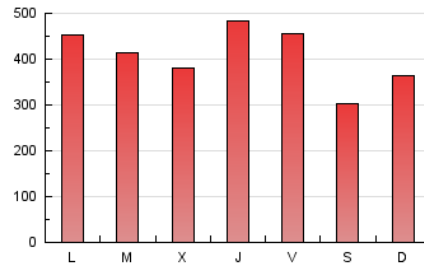

1. Cifras totales y promedios (Nacional)

MES - AÑO	NAVEGADORES UNICOS	VISITAS	PAGINAS
Junio - 2021	316.155	761.032	1.221.065
PROMEDIO DIARIO	22.026	25.368	40.702
PROMEDIO LUNES-VIERNES	23.722	27.281	43.393
PROMEDIO SABADO-DOMINGO	17.361	20.107	33.301
PAGINAS / VISITAS	1,60		
DURACION MEDIA VISITAS	0:03:33		
DURACION MEDIA PAGINAS	0:05:51		

2. Secciones (Nacional)

	PAGINAS	%
HOME	351.116	28.75 %
RESTO	869.949	71.25 %

3. Por día del mes (Nacional)

Día	N. únicos	Visitas	Páginas	Día	N. únicos	Visitas	Páginas	Día	N. únicos	Visitas	Páginas
1	20.893	24.094	38.060	11	22.329	25.456	39.952	21	19.313	22.681	38.231
2	21.342	24.665	39.212	12	15.172	17.628	29.454	22	18.512	21.908	35.784
3	39.427	44.712	69.886	13	15.025	17.730	29.301	23	15.167	17.727	29.096
4	31.955	35.494	56.183	14	28.896	32.862	49.970	24	17.175	19.707	31.960
5	16.181	18.817	30.898	15	31.644	36.591	56.882	25	17.985	20.769	33.841
6	17.191	19.808	32.638	16	21.311	24.129	38.341	26	16.555	19.002	30.250
7	29.121	33.893	54.532	17	25.507	30.110	47.516	27	22.389	25.897	45.297
8	24.641	28.618	44.589	18	28.019	32.193	52.656	28	19.340	22.394	38.537
9	28.275	31.957	47.852	19	15.935	18.236	30.283	29	15.961	18.712	31.784
10	26.172	29.504	43.953	20	20.436	23.740	38.289	30	18.909	21.998	35.838

4. Gráficas (Nacional)

4.1 Por día de la semana (promedio)

N. únicos / Visitas (x 100)

Páginas (x 100)

4.2 Por franja horaria (promedio)

Visitas (x 1000)

Páginas (x 1000)

4.3 Por meses