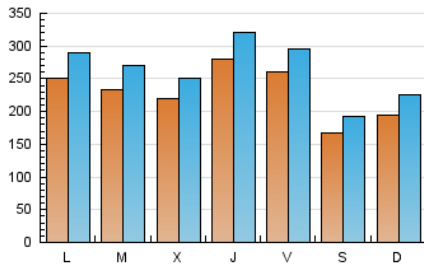

1. Cifras totales y promedios (Nacional e Internacional)

MES - AÑO	NAVEGADORES UNICOS	VISITAS	PAGINAS
Junio - 2021	339.423	789.099	1.255.507
PROMEDIO DIARIO	22.928	26.303	41.850
PROMEDIO LUNES-VIERNES	24.675	28.259	44.596
PROMEDIO SABADO-DOMINGO	18.123	20.924	34.299
PAGINAS / VISITAS	1,59		
DURACION MEDIA VISITAS	0:03:29		
DURACION MEDIA PAGINAS	0:05:52		

2. Secciones (Nacional e Internacional)

	PAGINAS	%
HOME	356.003	28.36 %
RESTO	899.504	71.64 %

3. Por día del mes (Nacional e Internacional)

Día	N. únicos	Visitas	Páginas	Día	N. únicos	Visitas	Páginas	Día	N. únicos	Visitas	Páginas
1	21.962	25.135	39.345	11	23.285	26.426	41.123	21	20.158	23.578	39.394
2	22.413	25.775	40.576	12	15.976	18.436	30.451	22	19.398	22.813	36.912
3	40.561	45.893	71.343	13	15.662	18.462	30.171	23	15.920	18.532	30.080
4	32.965	36.556	57.501	14	30.008	33.928	51.294	24	17.951	20.538	32.993
5	16.951	19.681	31.930	15	32.616	37.621	58.158	25	18.865	21.728	35.027
6	17.981	20.607	33.638	16	22.233	25.083	39.517	26	17.386	19.878	31.286
7	30.134	34.872	55.728	17	26.535	31.154	48.804	27	23.189	26.770	46.459
8	25.621	29.662	45.884	18	29.244	33.383	54.090	28	20.262	23.330	39.676
9	29.131	32.891	48.996	19	16.731	19.042	31.225	29	16.754	19.558	32.798
10	27.077	30.409	45.002	20	21.110	24.517	39.233	30	19.755	22.841	36.873

4. Gráficas (Nacional e Internacional)

4.1 Por día de la semana (promedio)

N. únicos / Visitas (x 100)

Páginas (x 100)

4.2 Por franja horaria (promedio)

Visitas (x 1000)

Páginas (x 1000)

4.3 Por meses