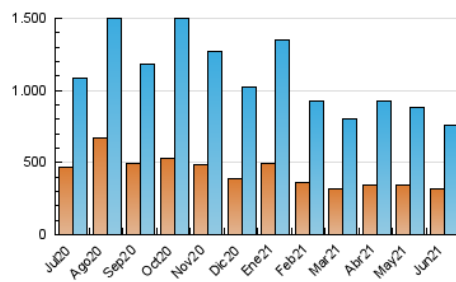

4.3 Por meses

N. únicos / Visitas (x 1000)