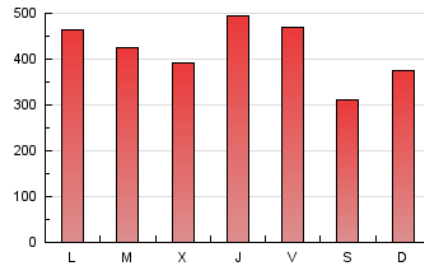

1. Cifras totales y promedios (Nacional e Internacional)

MES - AÑO	NAVEGADORES UNICOS	VISITAS	PAGINAS
Junio - 2021	339.423	789.099	1.255.507
PROMEDIO DIARIO	22.928	26.303	41.850
PROMEDIO LUNES-VIERNES	24.675	28.259	44.596
PROMEDIO SABADO-DOMINGO	18.123	20.924	34.299
PAGINAS / VISITAS	1,59		
DURACION MEDIA VISITAS	0:03:29		
DURACION MEDIA PAGINAS	0:05:52		

2. Secciones (Nacional e Internacional)

	PAGINAS	%
HOME	356.003	28.36 %
RESTO	899.504	71.64 %

3. Por día del mes (Nacional e Internacional)

Día	N. únicos	Visitas	Páginas	Día	N. únicos	Visitas	Páginas	Día	N. únicos	Visitas	Páginas
1	21.962	25.135	39.345	11	23.285	26.426	41.123	21	20.158	23.578	39.394
2	22.413	25.775	40.576	12	15.976	18.436	30.451	22	19.398	22.813	36.912
3	40.561	45.893	71.343	13	15.662	18.462	30.171	23	15.920	18.532	30.080
4	32.965	36.556	57.501	14	30.008	33.928	51.294	24	17.951	20.538	32.993
5	16.951	19.681	31.930	15	32.616	37.621	58.158	25	18.865	21.728	35.027
6	17.981	20.607	33.638	16	22.233	25.083	39.517	26	17.386	19.878	31.286
7	30.134	34.872	55.728	17	26.535	31.154	48.804	27	23.189	26.770	46.459
8	25.621	29.662	45.884	18	29.244	33.383	54.090	28	20.262	23.330	39.676
9	29.131	32.891	48.996	19	16.731	19.042	31.225	29	16.754	19.558	32.798
10	27.077	30.409	45.002	20	21.110	24.517	39.233	30	19.755	22.841	36.873

4. Gráficas (Nacional e Internacional)

4.1 Por día de la semana (promedio)

N. únicos / Visitas (x 100)

Páginas (x 100)

4.2 Por franja horaria (promedio)

Visitas (x 1000)

Páginas (x 1000)

4.3 Por meses