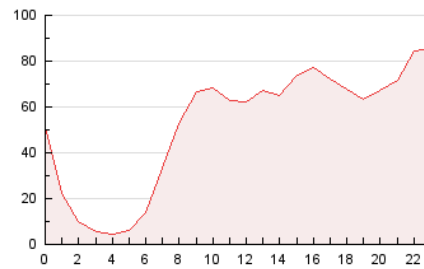

1. Cifras totales y promedios (Nacional e Internacional)

MES - AÑO	NAVEGADORES UNICOS	VISITAS	PAGINAS
Junio - 2021	339.423	789.099	1.255.507
PROMEDIO DIARIO	22.928	26.303	41.850
PROMEDIO LUNES-VIERNES	24.675	28.259	44.596
PROMEDIO SABADO-DOMINGO	18.123	20.924	34.299
PAGINAS / VISITAS	1,59		
DURACION MEDIA VISITAS	0:03:29		
DURACION MEDIA PAGINAS	0:05:52		

2. Secciones (Nacional e Internacional)

	PAGINAS	%
HOME	356.003	28.36 %
RESTO	899.504	71.64 %

3. Por día del mes (Nacional e Internacional)

Día	N. únicos	Visitas	Páginas	Día	N. únicos	Visitas	Páginas	Día	N. únicos	Visitas	Páginas
1	21.962	25.135	39.345	11	23.285	26.426	41.123	21	20.158	23.578	39.394
2	22.413	25.775	40.576	12	15.976	18.436	30.451	22	19.398	22.813	36.912
3	40.561	45.893	71.343	13	15.662	18.462	30.171	23	15.920	18.532	30.080
4	32.965	36.556	57.501	14	30.008	33.928	51.294	24	17.951	20.538	32.993
5	16.951	19.681	31.930	15	32.616	37.621	58.158	25	18.865	21.728	35.027
6	17.981	20.607	33.638	16	22.233	25.083	39.517	26	17.386	19.878	31.286
7	30.134	34.872	55.728	17	26.535	31.154	48.804	27	23.189	26.770	46.459
8	25.621	29.662	45.884	18	29.244	33.383	54.090	28	20.262	23.330	39.676
9	29.131	32.891	48.996	19	16.731	19.042	31.225	29	16.754	19.558	32.798
10	27.077	30.409	45.002	20	21.110	24.517	39.233	30	19.755	22.841	36.873

4. Gráficas (Nacional e Internacional)

4.1 Por día de la semana (promedio)

N. únicos / Visitas (x 100)

Páginas (x 100)

4.2 Por franja horaria (promedio)

Visitas (x 1000)

Páginas (x 1000)

4.3 Por meses