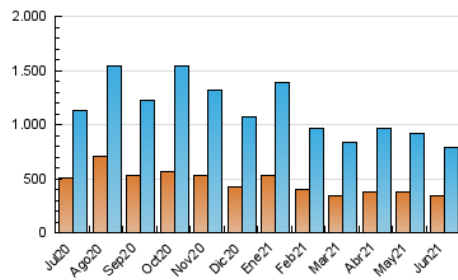

4.3 Por meses

N. únicos / Visitas (x 1000)