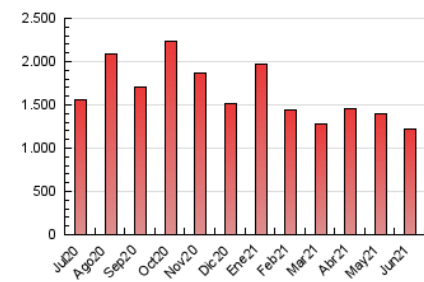

1. Cifras totales y promedios (Nacional)

MES - AÑO	NAVEGADORES UNICOS	VISITAS	PAGINAS
Junio - 2021	316.155	761.032	1.221.065
PROMEDIO DIARIO	22.026	25.368	40.702
PROMEDIO LUNES-VIERNES	23.722	27.281	43.393
PROMEDIO SABADO-DOMINGO	17.361	20.107	33.301
PAGINAS / VISITAS	1,60		
DURACION MEDIA VISITAS	0:03:33		
DURACION MEDIA PAGINAS	0:05:51		

2. Secciones (Nacional)

	PAGINAS	%
HOME	351.116	28.75 %
RESTO	869.949	71.25 %

3. Por día del mes (Nacional)

Día	N. únicos	Visitas	Páginas	Día	N. únicos	Visitas	Páginas	Día	N. únicos	Visitas	Páginas
1	20.893	24.094	38.060	11	22.329	25.456	39.952	21	19.313	22.681	38.231
2	21.342	24.665	39.212	12	15.172	17.628	29.454	22	18.512	21.908	35.784
3	39.427	44.712	69.886	13	15.025	17.730	29.301	23	15.167	17.727	29.096
4	31.955	35.494	56.183	14	28.896	32.862	49.970	24	17.175	19.707	31.960
5	16.181	18.817	30.898	15	31.644	36.591	56.882	25	17.985	20.769	33.841
6	17.191	19.808	32.638	16	21.311	24.129	38.341	26	16.555	19.002	30.250
7	29.121	33.893	54.532	17	25.507	30.110	47.516	27	22.389	25.897	45.297
8	24.641	28.618	44.589	18	28.019	32.193	52.656	28	19.340	22.394	38.537
9	28.275	31.957	47.852	19	15.935	18.236	30.283	29	15.961	18.712	31.784
10	26.172	29.504	43.953	20	20.436	23.740	38.289	30	18.909	21.998	35.838

4. Gráficas (Nacional)

4.1 Por día de la semana (promedio)

N. únicos / Visitas (x 100)

Páginas (x 100)

4.2 Por franja horaria (promedio)

Visitas (x 1000)

Páginas (x 1000)

4.3 Por meses

N. únicos / Visitas (x 1000)

Páginas (x 1000)

5. Observaciones

Este Medio Electrónico de Comunicación ha sido medido por la herramienta Google Analytics de Google

6. Definiciones básicas (Para más información ver Normas Técnicas para el Control de los Medios Electrónicos de Comunicación)