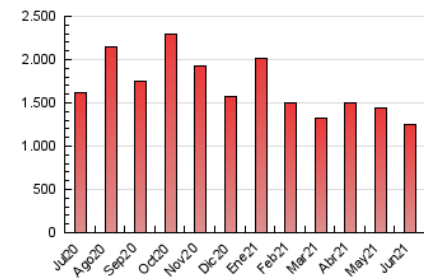

Páginas (x 1000)