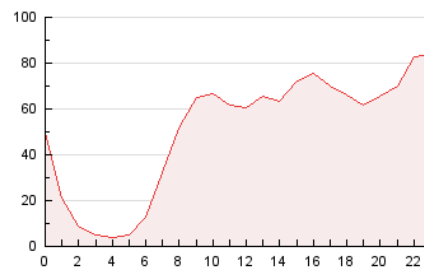

1. Cifras totales y promedios (Nacional)

MES - AÑO	NAVEGADORES UNICOS	VISITAS	PAGINAS
Junio - 2021	316.155	761.032	1.221.065
PROMEDIO DIARIO	22.026	25.368	40.702
PROMEDIO LUNES-VIERNES	23.722	27.281	43.393
PROMEDIO SABADO-DOMINGO	17.361	20.107	33.301
PAGINAS / VISITAS	1,60		
DURACION MEDIA VISITAS	0:03:33		
DURACION MEDIA PAGINAS	0:05:51		

2. Secciones (Nacional)

	PAGINAS	%
HOME	351.116	28.75 %
RESTO	869.949	71.25 %

3. Por día del mes (Nacional)

Día	N. únicos	Visitas	Páginas	Día	N. únicos	Visitas	Páginas	Día	N. únicos	Visitas	Páginas
1	20.893	24.094	38.060	11	22.329	25.456	39.952	21	19.313	22.681	38.231
2	21.342	24.665	39.212	12	15.172	17.628	29.454	22	18.512	21.908	35.784
3	39.427	44.712	69.886	13	15.025	17.730	29.301	23	15.167	17.727	29.096
4	31.955	35.494	56.183	14	28.896	32.862	49.970	24	17.175	19.707	31.960
5	16.181	18.817	30.898	15	31.644	36.591	56.882	25	17.985	20.769	33.841
6	17.191	19.808	32.638	16	21.311	24.129	38.341	26	16.555	19.002	30.250
7	29.121	33.893	54.532	17	25.507	30.110	47.516	27	22.389	25.897	45.297
8	24.641	28.618	44.589	18	28.019	32.193	52.656	28	19.340	22.394	38.537
9	28.275	31.957	47.852	19	15.935	18.236	30.283	29	15.961	18.712	31.784
10	26.172	29.504	43.953	20	20.436	23.740	38.289	30	18.909	21.998	35.838

4. Gráficas (Nacional)

4.1 Por día de la semana (promedio)

N. únicos / Visitas (x 100)

Páginas (x 100)

4.2 Por franja horaria (promedio)

Visitas (x 1000)

Páginas (x 1000)

4.3 Por meses