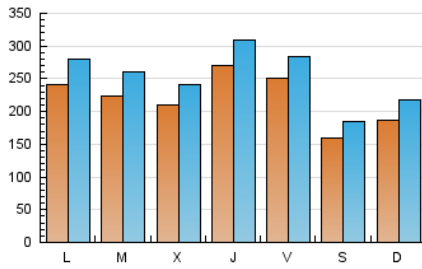

1. Cifras totales y promedios (Nacional)

MES - AÑO	NAVEGADORES UNICOS	VISITAS	PAGINAS
Junio - 2021	316.155	761.032	1.221.065
PROMEDIO DIARIO	22.026	25.368	40.702
PROMEDIO LUNES-VIERNES	23.722	27.281	43.393
PROMEDIO SABADO-DOMINGO	17.361	20.107	33.301
PAGINAS / VISITAS	1,60		
DURACION MEDIA VISITAS	0:03:33		
DURACION MEDIA PAGINAS	0:05:51		

2. Secciones (Nacional)

	PAGINAS	%
HOME	351.116	28.75 %
RESTO	869.949	71.25 %

3. Por día del mes (Nacional)

Día	N. únicos	Visitas	Páginas	Día	N. únicos	Visitas	Páginas	Día	N. únicos	Visitas	Páginas
1	20.893	24.094	38.060	11	22.329	25.456	39.952	21	19.313	22.681	38.231
2	21.342	24.665	39.212	12	15.172	17.628	29.454	22	18.512	21.908	35.784
3	39.427	44.712	69.886	13	15.025	17.730	29.301	23	15.167	17.727	29.096
4	31.955	35.494	56.183	14	28.896	32.862	49.970	24	17.175	19.707	31.960
5	16.181	18.817	30.898	15	31.644	36.591	56.882	25	17.985	20.769	33.841
6	17.191	19.808	32.638	16	21.311	24.129	38.341	26	16.555	19.002	30.250
7	29.121	33.893	54.532	17	25.507	30.110	47.516	27	22.389	25.897	45.297
8	24.641	28.618	44.589	18	28.019	32.193	52.656	28	19.340	22.394	38.537
9	28.275	31.957	47.852	19	15.935	18.236	30.283	29	15.961	18.712	31.784
10	26.172	29.504	43.953	20	20.436	23.740	38.289	30	18.909	21.998	35.838

4. Gráficas (Nacional)

4.1 Por día de la semana (promedio)

N. únicos / Visitas (x 100)

Páginas (x 100)

4.2 Por franja horaria (promedio)

Visitas (x 1000)

Páginas (x 1000)

4.3 Por meses