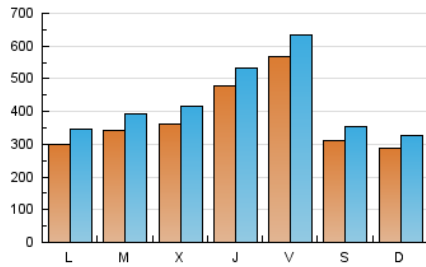

4. Gráficas (Nacional e Internacional)

4.1 Por día de la semana (promedio)

N. únicos / Visitas (x 100)