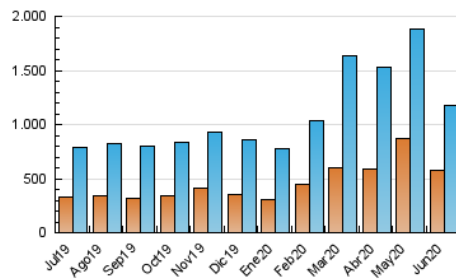

4.3 Por meses

N. únicos / Visitas (x 1000)