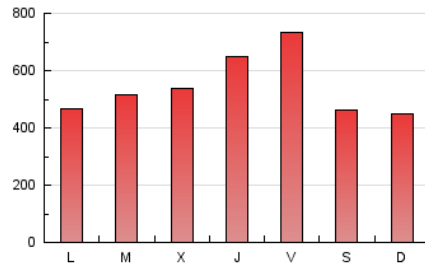

Páginas (x 100)