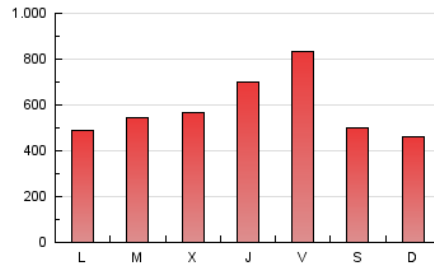

1. Cifras totales y promedios (Nacional e Internacional)

| MES - AÑO | NAVEGADORES UNICOS | VISITAS | PAGINAS |
|--------------------------------|--------------------|---------------|---------------|
| Junio - 2020 | 664.499 | 1.275.534 | 1.740.598 |
| PROMEDIO DIARIO | 37.372 | 42.518 | 58.020 |
| PROMEDIO LUNES-VIERNES | 40.131 | 45.643 | 61.595 |
| PROMEDIO SABADO-DOMINGO | 29.782 | 33.924 | 48.189 |
| PAGINAS / VISITAS | 1,36 | | |
| DURACION MEDIA VISITAS | 0:01:01 | | |
| DURACION MEDIA PAGINAS | 0:02:47 | | |

| Día | N. únicos | Visitas | Páginas | Día | N. únicos | Visitas | Páginas | Día | N. únicos | Visitas | Páginas |
|-----|-----------|---------|---------|-----|-----------|---------|---------|-----|-----------|---------|---------|
| 1 | 29.289 | 35.463 | 50.163 | 11 | 48.861 | 54.517 | 72.202 | 21 | 22.863 | 26.536 | 38.206 |
| 2 | 40.331 | 48.421 | 69.947 | 12 | 79.978 | 87.766 | 112.658 | 22 | 35.819 | 41.032 | 55.592 |
| 3 | 54.277 | 62.268 | 83.356 | 13 | 41.890 | 46.769 | 65.209 | 23 | 38.459 | 42.807 | 56.904 |
| 4 | 39.103 | 45.193 | 63.591 | 14 | 38.196 | 42.900 | 59.640 | 24 | 24.261 | 27.937 | 39.568 |
| 5 | 43.075 | 51.141 | 72.861 | 15 | 27.711 | 32.023 | 45.711 | 25 | 26.117 | 30.398 | 43.726 |
| 6 | 30.518 | 35.236 | 50.358 | 16 | 28.467 | 33.141 | 45.776 | 26 | 30.013 | 34.646 | 49.203 |
| 7 | 34.562 | 39.011 | 54.780 | 17 | 32.146 | 36.679 | 48.909 | 27 | 26.961 | 30.938 | 44.994 |
| 8 | 33.708 | 37.948 | 51.861 | 18 | 76.836 | 83.281 | 101.310 | 28 | 18.924 | 21.887 | 32.640 |
| 9 | 30.026 | 34.968 | 48.997 | 19 | 73.993 | 80.681 | 97.662 | 29 | 23.197 | 27.397 | 40.572 |
| 10 | 34.275 | 39.754 | 54.419 | 20 | 24.344 | 28.114 | 39.688 | 30 | 32.949 | 36.682 | 50.095 |

4. Gráficas (Nacional e Internacional)

4.1 Por día de la semana (promedio)

N. únicos / Visitas (x 100)

Páginas (x 100)

4.2 Por franja horaria (promedio)

Visitas (x 1000)

Páginas (x 1000)

4.3 Por meses