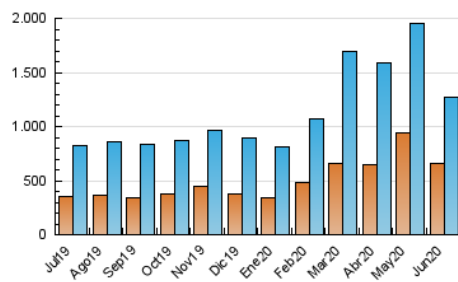

4.3 Por meses

N. únicos / Visitas (x 1000)