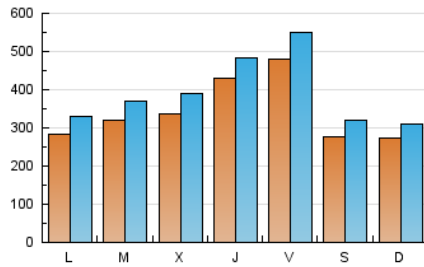

4. Gráficas (Nacional)

4.1 Por día de la semana (promedio)

N. únicos / Visitas (x 100)