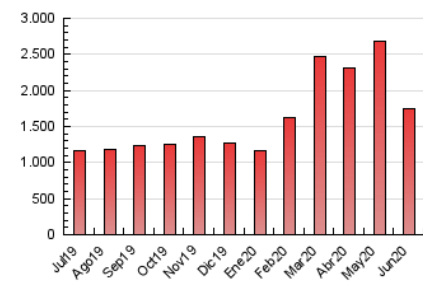

Páginas (x 1000)