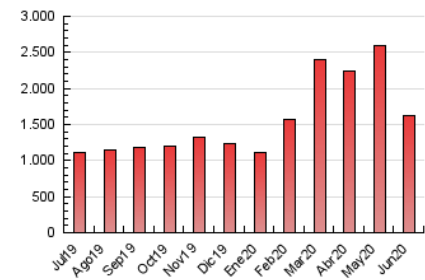

Páginas (x 1000)