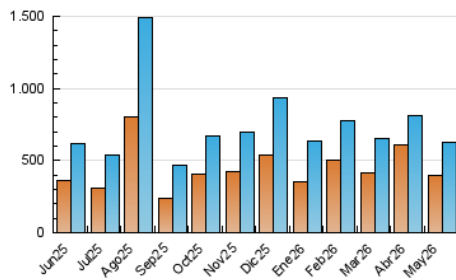

4.3 Por meses

N. únicos / Visitas (x 1000)