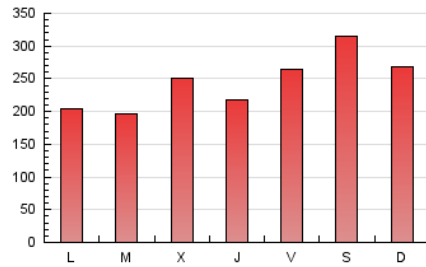

Páginas (x 100)