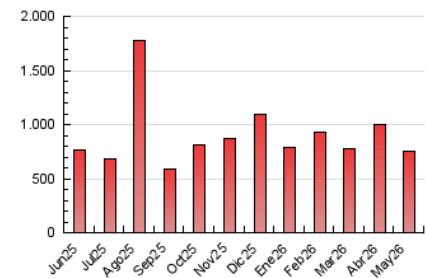

2. Secciones (Nacional)

| | PAGINAS | % |
|--------------|---------|---------|
| HOME | 129.757 | 17.17 % |
| RESTO | 626.069 | 82.83 % |

3. Por día del mes (Nacional)

| Día | N. únicos | Visitas | Páginas | Día | N. únicos | Visitas | Páginas | Día | N. únicos | Visitas | Páginas |
|-----|-----------|---------|---------|-----|-----------|---------|---------|-----|-----------|---------|---------|
| 1 | 22.901 | 24.239 | 28.478 | 11 | 16.905 | 18.640 | 22.911 | 21 | 12.296 | 14.088 | 18.559 |
| 2 | 14.680 | 15.999 | 19.510 | 12 | 15.696 | 17.360 | 21.977 | 22 | 14.234 | 16.434 | 21.075 |
| 3 | 11.131 | 12.672 | 16.175 | 13 | 19.661 | 21.074 | 25.714 | 23 | 10.414 | 11.804 | 15.745 |
| 4 | 11.372 | 13.392 | 17.706 | 14 | 25.593 | 27.624 | 33.227 | 24 | 11.911 | 14.103 | 17.714 |
| 5 | 18.016 | 19.281 | 24.196 | 15 | 23.475 | 26.713 | 32.464 | 25 | 10.899 | 12.078 | 15.986 |
| 6 | 31.544 | 33.986 | 39.555 | 16 | 20.852 | 22.516 | 27.902 | 26 | 7.279 | 8.611 | 11.915 |
| 7 | 12.997 | 14.473 | 18.496 | 17 | 25.310 | 27.234 | 33.796 | 27 | 9.853 | 11.513 | 16.065 |
| 8 | 16.909 | 19.257 | 23.405 | 18 | 16.192 | 17.703 | 23.335 | 28 | 9.737 | 11.287 | 15.703 |
| 9 | 17.125 | 18.517 | 23.043 | 19 | 13.176 | 14.549 | 19.243 | 29 | 17.432 | 18.770 | 24.163 |
| 10 | 12.347 | 13.700 | 17.283 | 20 | 11.681 | 13.244 | 17.093 | 30 | 55.097 | 57.790 | 67.226 |
| | | | | | | | | 31 | 36.934 | 38.391 | 46.166 |

4. Gráficas (Nacional)

4.1 Por día de la semana (promedio)

N. únicos / Visitas (x 100)

Páginas (x 100)

4.2 Por franja horaria (promedio)

Visitas_ (x 1000)

Páginas (x 1000)

4.3 Por meses

N. únicos / Visitas (x 1000)

Páginas (x 1000)

5. Observaciones

Este Medio Electrónico de Comunicación ha sido medido por la herramienta Google Analytics de Google (GA4).

6. Definiciones básicas (Para más información ver Normas Técnicas para el Control de los Medios Electrónicos de Comunicación)