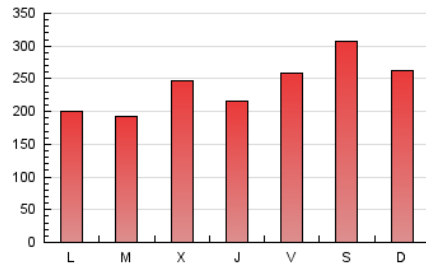

Páginas (x 100)