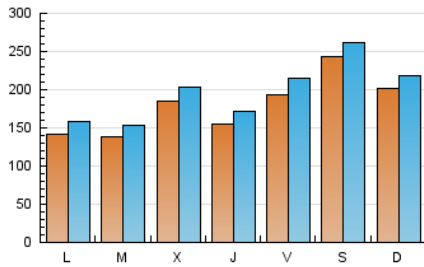

4. Gráficas (Nacional e Internacional)

4.1 Por día de la semana (promedio)

N. únicos / Visitas (x 100)