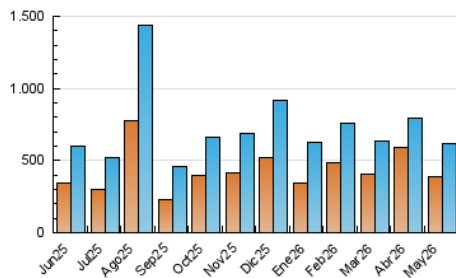

2. Secciones (Nacional)

| | PAGINAS | % |
|--------------|---------|---------|
| HOME | 129.757 | 17.17 % |
| RESTO | 626.069 | 82.83 % |

3. Por día del mes (Nacional)

| Día | N. únicos | Visitas | Páginas | Día | N. únicos | Visitas | Páginas | Día | N. únicos | Visitas | Páginas |
|-----|-----------|---------|---------|-----|-----------|---------|---------|-----|-----------|---------|---------|
| 1 | 22.901 | 24.239 | 28.478 | 11 | 16.905 | 18.640 | 22.911 | 21 | 12.296 | 14.088 | 18.559 |
| 2 | 14.680 | 15.999 | 19.510 | 12 | 15.696 | 17.360 | 21.977 | 22 | 14.234 | 16.434 | 21.075 |
| 3 | 11.131 | 12.672 | 16.175 | 13 | 19.661 | 21.074 | 25.714 | 23 | 10.414 | 11.804 | 15.745 |
| 4 | 11.372 | 13.392 | 17.706 | 14 | 25.593 | 27.624 | 33.227 | 24 | 11.911 | 14.103 | 17.714 |
| 5 | 18.016 | 19.281 | 24.196 | 15 | 23.475 | 26.713 | 32.464 | 25 | 10.899 | 12.078 | 15.986 |
| 6 | 31.544 | 33.986 | 39.555 | 16 | 20.852 | 22.516 | 27.902 | 26 | 7.279 | 8.611 | 11.915 |
| 7 | 12.997 | 14.473 | 18.496 | 17 | 25.310 | 27.234 | 33.796 | 27 | 9.853 | 11.513 | 16.065 |
| 8 | 16.909 | 19.257 | 23.405 | 18 | 16.192 | 17.703 | 23.335 | 28 | 9.737 | 11.287 | 15.703 |
| 9 | 17.125 | 18.517 | 23.043 | 19 | 13.176 | 14.549 | 19.243 | 29 | 17.432 | 18.770 | 24.163 |
| 10 | 12.347 | 13.700 | 17.283 | 20 | 11.681 | 13.244 | 17.093 | 30 | 55.097 | 57.790 | 67.226 |
| | | | | | | | | 31 | 36.934 | 38.391 | 46.166 |

4. Gráficas (Nacional)

4.1 Por día de la semana (promedio)

N. únicos / Visitas (x 100)

Páginas (x 100)

4.2 Por franja horaria (promedio)

Visitas_ (x 1000)

Páginas (x 1000)

4.3 Por meses

N. únicos / Visitas (x 1000)

Páginas (x 1000)

5. Observaciones

Este Medio Electrónico de Comunicación ha sido medido por la herramienta Google Analytics de Google (GA4).

6. Definiciones básicas (Para más información ver Normas Técnicas para el Control de los Medios Electrónicos de Comunicación)