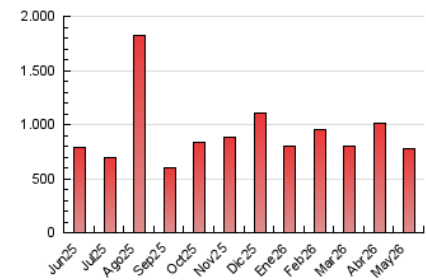

Páginas (x 1000)