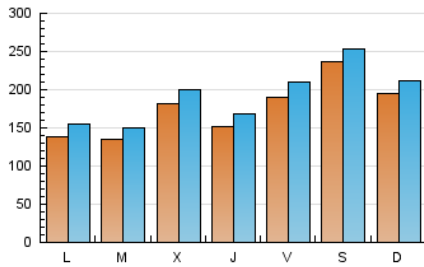

4. Gráficas (Nacional)

4.1 Por día de la semana (promedio)

N. únicos / Visitas (x 100)