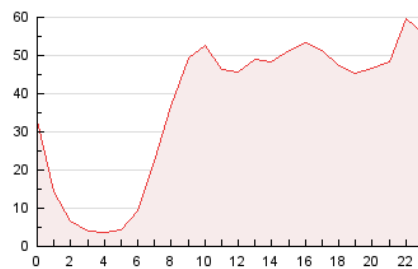

2. Secciones (Nacional e Internacional)

	PAGINAS	%
HOME	256.772	29.00 %
RESTO	628.596	71.00 %

3. Por día del mes (Nacional e Internacional)

Día	N. únicos	Visitas	Páginas	Día	N. únicos	Visitas	Páginas	Día	N. únicos	Visitas	Páginas
1	11.185	12.799	20.280	11	14.290	16.347	25.277	21	13.168	14.840	22.313
2	12.562	14.655	24.160	12	16.369	19.004	31.115	22	22.600	25.746	38.088
3	15.560	17.741	27.496	13	14.737	16.971	27.001	23	19.904	22.409	34.529
4	20.806	23.192	33.930	14	11.669	13.348	19.806	24	20.131	22.500	33.085
5	14.190	16.560	25.891	15	13.616	15.448	23.242	25	15.871	17.745	25.967
6	13.765	15.542	22.968	16	21.846	24.594	35.985	26	18.795	21.102	31.244
7	13.758	15.307	21.849	17	27.675	31.693	44.593	27	15.280	17.378	26.559
8	13.864	15.435	22.313	18	17.226	19.256	28.747	28	16.059	18.138	26.283
9	13.162	15.141	23.601	19	23.708	26.320	36.929	29	16.362	18.567	26.884
10	15.619	17.493	25.613	20	18.763	20.884	31.313	30	15.181	17.343	27.538
								31	23.774	27.354	40.769

4. Gráficas (Nacional e Internacional)

4.1 Por día de la semana (promedio)

N. únicos / Visitas (x 100)

Páginas (x 100)

4.2 Por franja horaria (promedio)

Visitas_ (x 1000)

Páginas (x 1000)

4.3 Por meses