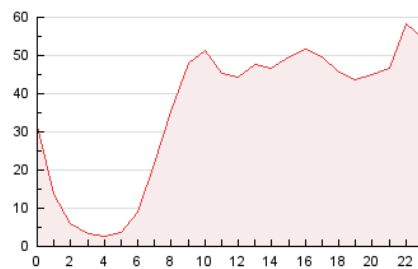

2. Secciones (Nacional)

	PAGINAS	%
HOME	253.194	29.63 %
RESTO	601.291	70.37 %

3. Por día del mes (Nacional)

Día	N. únicos	Visitas	Páginas	Día	N. únicos	Visitas	Páginas	Día	N. únicos	Visitas	Páginas
1	10.583	12.234	19.613	11	13.547	15.577	24.371	21	12.366	13.999	21.324
2	11.979	14.061	23.430	12	15.631	18.174	30.073	22	21.801	24.926	37.095
3	14.495	16.654	26.204	13	13.972	16.192	26.091	23	18.910	21.494	33.436
4	19.592	22.003	32.491	14	11.038	12.678	19.014	24	19.295	21.621	32.031
5	13.094	15.457	24.581	15	13.041	14.802	22.490	25	15.014	16.887	24.965
6	12.970	14.712	22.014	16	21.039	23.819	35.039	26	17.751	20.034	29.972
7	13.108	14.670	21.115	17	26.714	30.734	43.425	27	14.397	16.459	25.510
8	13.182	14.785	21.532	18	16.418	18.446	27.796	28	15.371	17.426	25.421
9	12.561	14.450	22.795	19	22.739	25.342	35.689	29	15.548	17.703	25.823
10	14.850	16.688	24.688	20	17.620	19.768	29.976	30	14.476	16.595	26.632
								31	23.053	26.577	39.849

4. Gráficas (Nacional)

4.1 Por día de la semana (promedio)

N. únicos / Visitas (x 100)

Páginas (x 100)

4.2 Por franja horaria (promedio)

Visitas_ (x 1000)

Páginas (x 1000)

4.3 Por meses