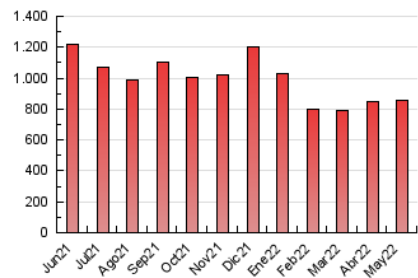

Páginas (x 1000)