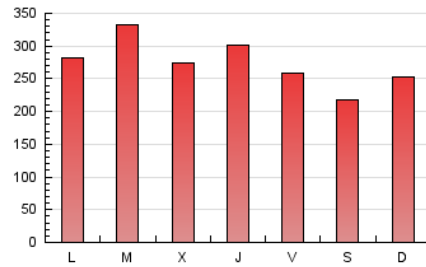

1. Cifras totales y promedios (Nacional)

MES - AÑO	NAVEGADORES UNICOS	VISITAS	PAGINAS
Mayo - 2022	244.648	564.967	854.485
PROMEDIO DIARIO	16.005	18.225	27.564
PROMEDIO LUNES-VIERNES	16.824	19.170	29.139
PROMEDIO SABADO-DOMINGO	14.004	15.914	23.714
PAGINAS / VISITAS	1,51		
DURACION MEDIA VISITAS	0:03:05		
DURACION MEDIA PAGINAS	0:06:01		

2. Secciones (Nacional)

	PAGINAS	%
HOME	253.194	29.63 %
RESTO	601.291	70.37 %

3. Por día del mes (Nacional)

Día	N. únicos	Visitas	Páginas	Día	N. únicos	Visitas	Páginas	Día	N. únicos	Visitas	Páginas
1	10.583	12.234	19.613	11	13.547	15.577	24.371	21	12.366	13.999	21.324
2	11.979	14.061	23.430	12	15.631	18.174	30.073	22	21.801	24.926	37.095
3	14.495	16.654	26.204	13	13.972	16.192	26.091	23	18.910	21.494	33.436
4	19.592	22.003	32.491	14	11.038	12.678	19.014	24	19.295	21.621	32.031
5	13.094	15.457	24.581	15	13.041	14.802	22.490	25	15.014	16.887	24.965
6	12.970	14.712	22.014	16	21.039	23.819	35.039	26	17.751	20.034	29.972
7	13.108	14.670	21.115	17	26.714	30.734	43.425	27	14.397	16.459	25.510
8	13.182	14.785	21.532	18	16.418	18.446	27.796	28	15.371	17.426	25.421
9	12.561	14.450	22.795	19	22.739	25.342	35.689	29	15.548	17.703	25.823
10	14.850	16.688	24.688	20	17.620	19.768	29.976	30	14.476	16.595	26.632
								31	23.053	26.577	39.849

4. Gráficas (Nacional)

4.1 Por día de la semana (promedio)

N. únicos / Visitas (x 100)

Páginas (x 100)

4.2 Por franja horaria (promedio)

Visitas_ (x 1000)

Páginas (x 1000)

4.3 Por meses