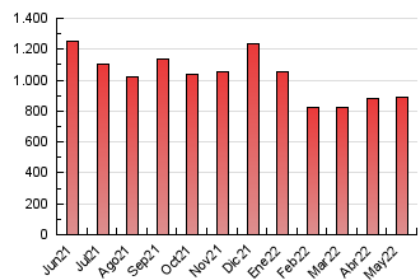

Páginas (x 1000)