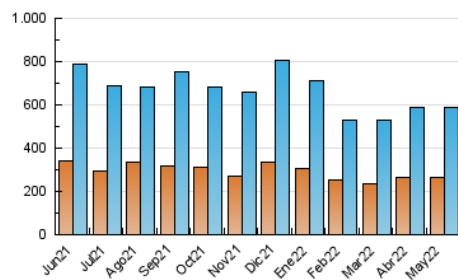

4.3 Por meses

N. únicos / Visitas (x 1000)