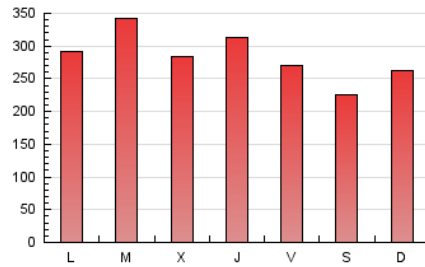

1. Cifras totales y promedios (Nacional e Internacional)

MES - AÑO	NAVEGADORES UNICOS	VISITAS	PAGINAS
Mayo - 2022	266.509	590.852	885.368
PROMEDIO DIARIO	16.822	19.060	28.560
PROMEDIO LUNES-VIERNES	17.692	20.056	30.196
PROMEDIO SABADO-DOMINGO	14.698	16.625	24.562
PAGINAS / VISITAS	1,50		
DURACION MEDIA VISITAS	0:03:00		
DURACION MEDIA PAGINAS	0:06:01		

2. Secciones (Nacional e Internacional)

	PAGINAS	%
HOME	256.772	29.00 %
RESTO	628.596	71.00 %

3. Por día del mes (Nacional e Internacional)

Día	N. únicos	Visitas	Páginas	Día	N. únicos	Visitas	Páginas	Día	N. únicos	Visitas	Páginas
1	11.185	12.799	20.280	11	14.290	16.347	25.277	21	13.168	14.840	22.313
2	12.562	14.655	24.160	12	16.369	19.004	31.115	22	22.600	25.746	38.088
3	15.560	17.741	27.496	13	14.737	16.971	27.001	23	19.904	22.409	34.529
4	20.806	23.192	33.930	14	11.669	13.348	19.806	24	20.131	22.500	33.085
5	14.190	16.560	25.891	15	13.616	15.448	23.242	25	15.871	17.745	25.967
6	13.765	15.542	22.968	16	21.846	24.594	35.985	26	18.795	21.102	31.244
7	13.758	15.307	21.849	17	27.675	31.693	44.593	27	15.280	17.378	26.559
8	13.864	15.435	22.313	18	17.226	19.256	28.747	28	16.059	18.138	26.283
9	13.162	15.141	23.601	19	23.708	26.320	36.929	29	16.362	18.567	26.884
10	15.619	17.493	25.613	20	18.763	20.884	31.313	30	15.181	17.343	27.538
								31	23.774	27.354	40.769

4. Gráficas (Nacional e Internacional)

4.1 Por día de la semana (promedio)

N. únicos / Visitas (x 100)

Páginas (x 100)

4.2 Por franja horaria (promedio)

Visitas_ (x 1000)

Páginas (x 1000)

4.3 Por meses