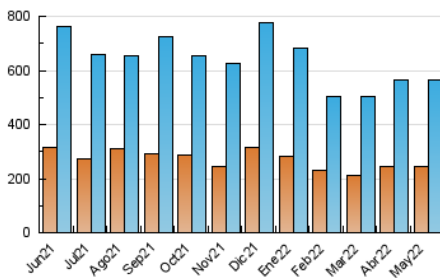

4.3 Por meses

N. únicos / Visitas (x 1000)