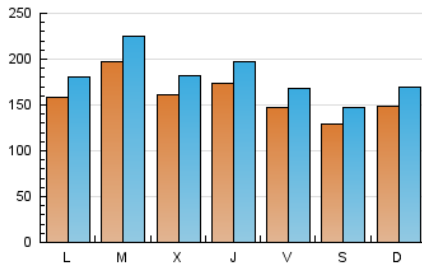

1. Cifras totales y promedios (Nacional)

MES - AÑO	NAVEGADORES UNICOS	VISITAS	PAGINAS
Mayo - 2022	244.648	564.967	854.485
PROMEDIO DIARIO	16.005	18.225	27.564
PROMEDIO LUNES-VIERNES	16.824	19.170	29.139
PROMEDIO SABADO-DOMINGO	14.004	15.914	23.714
PAGINAS / VISITAS	1,51		
DURACION MEDIA VISITAS	0:03:05		
DURACION MEDIA PAGINAS	0:06:01		

2. Secciones (Nacional)

	PAGINAS	%
HOME	253.194	29.63 %
RESTO	601.291	70.37 %

3. Por día del mes (Nacional)

Día	N. únicos	Visitas	Páginas	Día	N. únicos	Visitas	Páginas	Día	N. únicos	Visitas	Páginas
1	10.583	12.234	19.613	11	13.547	15.577	24.371	21	12.366	13.999	21.324
2	11.979	14.061	23.430	12	15.631	18.174	30.073	22	21.801	24.926	37.095
3	14.495	16.654	26.204	13	13.972	16.192	26.091	23	18.910	21.494	33.436
4	19.592	22.003	32.491	14	11.038	12.678	19.014	24	19.295	21.621	32.031
5	13.094	15.457	24.581	15	13.041	14.802	22.490	25	15.014	16.887	24.965
6	12.970	14.712	22.014	16	21.039	23.819	35.039	26	17.751	20.034	29.972
7	13.108	14.670	21.115	17	26.714	30.734	43.425	27	14.397	16.459	25.510
8	13.182	14.785	21.532	18	16.418	18.446	27.796	28	15.371	17.426	25.421
9	12.561	14.450	22.795	19	22.739	25.342	35.689	29	15.548	17.703	25.823
10	14.850	16.688	24.688	20	17.620	19.768	29.976	30	14.476	16.595	26.632
								31	23.053	26.577	39.849

4. Gráficas (Nacional)

4.1 Por día de la semana (promedio)

N. únicos / Visitas (x 100)

Páginas (x 100)

4.2 Por franja horaria (promedio)

Visitas_ (x 1000)

Páginas (x 1000)

4.3 Por meses