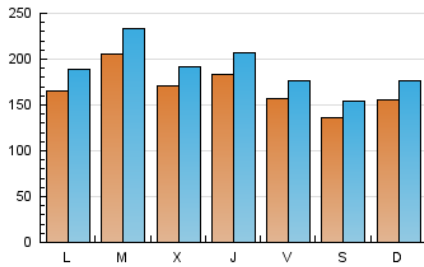

1. Cifras totales y promedios (Nacional e Internacional)

MES - AÑO	NAVEGADORES UNICOS	VISITAS	PAGINAS
Mayo - 2022	266.509	590.852	885.368
PROMEDIO DIARIO	16.822	19.060	28.560
PROMEDIO LUNES-VIERNES	17.692	20.056	30.196
PROMEDIO SABADO-DOMINGO	14.698	16.625	24.562
PAGINAS / VISITAS	1,50		
DURACION MEDIA VISITAS	0:03:00		
DURACION MEDIA PAGINAS	0:06:01		

2. Secciones (Nacional e Internacional)

	PAGINAS	%
HOME	256.772	29.00 %
RESTO	628.596	71.00 %

3. Por día del mes (Nacional e Internacional)

Día	N. únicos	Visitas	Páginas	Día	N. únicos	Visitas	Páginas	Día	N. únicos	Visitas	Páginas
1	11.185	12.799	20.280	11	14.290	16.347	25.277	21	13.168	14.840	22.313
2	12.562	14.655	24.160	12	16.369	19.004	31.115	22	22.600	25.746	38.088
3	15.560	17.741	27.496	13	14.737	16.971	27.001	23	19.904	22.409	34.529
4	20.806	23.192	33.930	14	11.669	13.348	19.806	24	20.131	22.500	33.085
5	14.190	16.560	25.891	15	13.616	15.448	23.242	25	15.871	17.745	25.967
6	13.765	15.542	22.968	16	21.846	24.594	35.985	26	18.795	21.102	31.244
7	13.758	15.307	21.849	17	27.675	31.693	44.593	27	15.280	17.378	26.559
8	13.864	15.435	22.313	18	17.226	19.256	28.747	28	16.059	18.138	26.283
9	13.162	15.141	23.601	19	23.708	26.320	36.929	29	16.362	18.567	26.884
10	15.619	17.493	25.613	20	18.763	20.884	31.313	30	15.181	17.343	27.538
								31	23.774	27.354	40.769

4. Gráficas (Nacional e Internacional)

4.1 Por día de la semana (promedio)

N. únicos / Visitas (x 100)

Páginas (x 100)

4.2 Por franja horaria (promedio)

Visitas_ (x 1000)

Páginas (x 1000)

4.3 Por meses