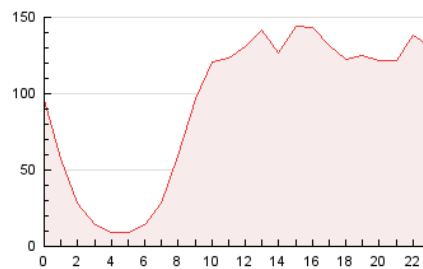

2. Secciones (Nacional)

	PAGINAS	%
HOME	518.459	23.22 %
RESTO	1.714.334	76.78 %

3. Por día del mes (Nacional)

Día	N. únicos	Visitas	Páginas	Día	N. únicos	Visitas	Páginas	Día	N. únicos	Visitas	Páginas
1	37.460	47.977	73.750	11	35.716	45.067	67.961	21	42.056	50.780	73.952
2	43.115	55.830	84.421	12	40.118	50.041	71.803	22	48.003	57.210	80.759
3	35.025	44.481	68.067	13	52.548	66.924	97.813	23	61.853	70.646	95.285
4	22.393	28.180	46.242	14	71.078	91.956	131.792	24	52.401	60.841	85.619
5	38.984	49.493	74.667	15	60.430	72.228	106.021	25	42.137	49.656	70.231
6	45.541	56.985	85.322	16	45.335	53.938	79.104	26	36.331	43.240	62.035
7	43.401	55.546	81.886	17	33.105	40.325	59.735	27	39.487	46.201	63.933
8	34.409	43.316	65.261	18	31.395	38.314	58.952	28	30.854	36.628	52.578
9	26.307	33.118	51.270	19	43.140	51.237	73.990	29	39.035	47.552	70.511
10	34.821	42.381	60.926	20	45.372	54.065	76.721	30	35.297	42.129	62.186

4. Gráficas (Nacional)

4.1 Por día de la semana (promedio)

N. únicos / Visitas (x 100)

Páginas (x 100)

4.2 Por franja horaria (promedio)

Visitas (x 1000)

Páginas (x 1000)

4.3 Por meses