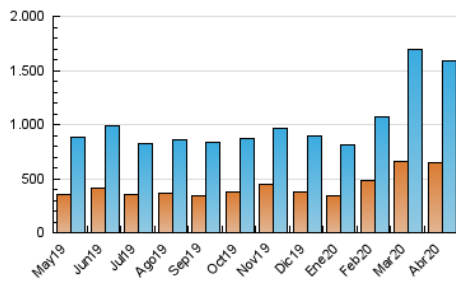

4.3 Por meses

N. únicos / Visitas (x 1000)