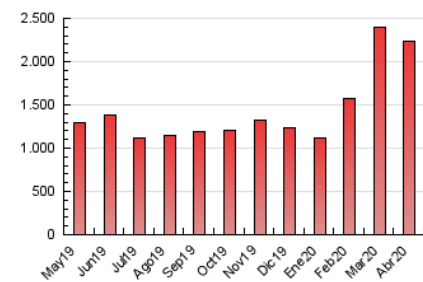

Páginas (x 1000)