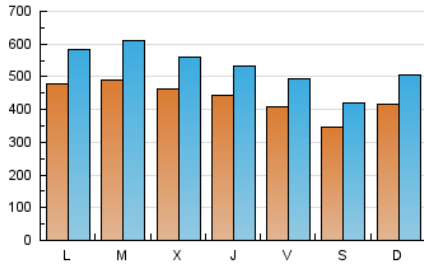

1. Cifras totales y promedios (Nacional e Internacional)

MES - AÑO	NAVEGADORES UNICOS	VISITAS	PAGINAS
Abril - 2020	646.932	1.591.588	2.309.354
PROMEDIO DIARIO	43.628	53.053	76.978
PROMEDIO LUNES-VIERNES	45.662	55.530	80.282
PROMEDIO SABADO-DOMINGO	38.033	46.241	67.894
PAGINAS / VISITAS	1,45		
DURACION MEDIA VISITAS	0:01:22		
DURACION MEDIA PAGINAS	0:03:01		

2. Secciones (Nacional e Internacional)

	PAGINAS	%
HOME	524.160	22.70 %
RESTO	1.785.194	77.30 %

3. Por día del mes (Nacional e Internacional)

Día	N. únicos	Visitas	Páginas	Día	N. únicos	Visitas	Páginas	Día	N. únicos	Visitas	Páginas
1	39.566	50.159	76.261	11	37.288	46.703	69.884	21	44.329	53.286	76.852
2	44.787	57.735	86.709	12	41.654	51.706	73.790	22	50.405	59.887	83.873
3	36.650	46.409	70.464	13	54.830	69.307	100.674	23	65.067	73.781	98.879
4	23.482	29.375	47.654	14	74.199	94.967	135.388	24	54.934	63.727	89.017
5	40.390	51.008	76.549	15	63.218	75.041	109.323	25	44.282	51.947	72.868
6	47.282	58.921	87.655	16	47.617	56.543	82.078	26	38.762	45.531	64.738
7	45.294	57.472	84.141	17	35.712	42.908	62.668	27	41.619	48.350	66.446
8	36.029	45.049	67.292	18	33.192	40.285	61.186	28	32.636	38.487	54.763
9	27.725	34.646	53.010	19	45.214	53.376	76.482	29	41.313	50.053	73.403
10	36.343	44.074	62.894	20	47.596	56.431	79.533	30	37.412	44.424	64.880

4. Gráficas (Nacional e Internacional)

4.1 Por día de la semana (promedio)

N. únicos / Visitas (x 100)

Páginas (x 100)

4.2 Por franja horaria (promedio)

Visitas (x 1000)

Páginas (x 1000)

4.3 Por meses