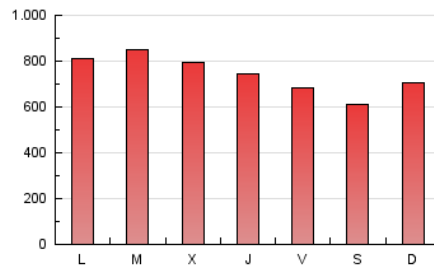

1. Cifras totales y promedios (Nacional)

MES - AÑO	NAVEGADORES UNICOS	VISITAS	PAGINAS
Abril - 2020	591.161	1.526.285	2.232.793
PROMEDIO DIARIO	41.572	50.876	74.426
PROMEDIO LUNES-VIERNES	43.497	53.230	77.587
PROMEDIO SABADO-DOMINGO	36.277	44.404	65.735
PAGINAS / VISITAS	1,46		
DURACION MEDIA VISITAS	0:01:24		
DURACION MEDIA PAGINAS	0:03:00		

2. Secciones (Nacional)

	PAGINAS	%
HOME	518.459	23.22 %
RESTO	1.714.334	76.78 %

3. Por día del mes (Nacional)

Día	N. únicos	Visitas	Páginas	Día	N. únicos	Visitas	Páginas	Día	N. únicos	Visitas	Páginas
1	37.460	47.977	73.750	11	35.716	45.067	67.961	21	42.056	50.780	73.952
2	43.115	55.830	84.421	12	40.118	50.041	71.803	22	48.003	57.210	80.759
3	35.025	44.481	68.067	13	52.548	66.924	97.813	23	61.853	70.646	95.285
4	22.393	28.180	46.242	14	71.078	91.956	131.792	24	52.401	60.841	85.619
5	38.984	49.493	74.667	15	60.430	72.228	106.021	25	42.137	49.656	70.231
6	45.541	56.985	85.322	16	45.335	53.938	79.104	26	36.331	43.240	62.035
7	43.401	55.546	81.886	17	33.105	40.325	59.735	27	39.487	46.201	63.933
8	34.409	43.316	65.261	18	31.395	38.314	58.952	28	30.854	36.628	52.578
9	26.307	33.118	51.270	19	43.140	51.237	73.990	29	39.035	47.552	70.511
10	34.821	42.381	60.926	20	45.372	54.065	76.721	30	35.297	42.129	62.186

4. Gráficas (Nacional)

4.1 Por día de la semana (promedio)

N. únicos / Visitas (x 100)

Páginas (x 100)

4.2 Por franja horaria (promedio)

Visitas (x 1000)

Páginas (x 1000)

4.3 Por meses