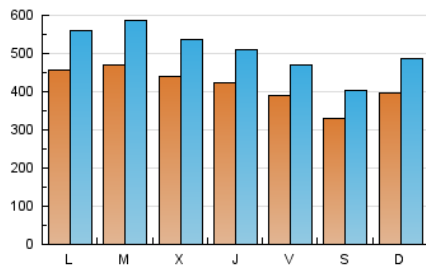

1. Cifras totales y promedios (Nacional)

MES - AÑO	NAVEGADORES UNICOS	VISITAS	PAGINAS
Abril - 2020	591.161	1.526.285	2.232.793
PROMEDIO DIARIO	41.572	50.876	74.426
PROMEDIO LUNES-VIERNES	43.497	53.230	77.587
PROMEDIO SABADO-DOMINGO	36.277	44.404	65.735
PAGINAS / VISITAS	1,46		
DURACION MEDIA VISITAS	0:01:24		
DURACION MEDIA PAGINAS	0:03:00		

2. Secciones (Nacional)

	PAGINAS	%
HOME	518.459	23.22 %
RESTO	1.714.334	76.78 %

3. Por día del mes (Nacional)

Día	N. únicos	Visitas	Páginas	Día	N. únicos	Visitas	Páginas	Día	N. únicos	Visitas	Páginas
1	37.460	47.977	73.750	11	35.716	45.067	67.961	21	42.056	50.780	73.952
2	43.115	55.830	84.421	12	40.118	50.041	71.803	22	48.003	57.210	80.759
3	35.025	44.481	68.067	13	52.548	66.924	97.813	23	61.853	70.646	95.285
4	22.393	28.180	46.242	14	71.078	91.956	131.792	24	52.401	60.841	85.619
5	38.984	49.493	74.667	15	60.430	72.228	106.021	25	42.137	49.656	70.231
6	45.541	56.985	85.322	16	45.335	53.938	79.104	26	36.331	43.240	62.035
7	43.401	55.546	81.886	17	33.105	40.325	59.735	27	39.487	46.201	63.933
8	34.409	43.316	65.261	18	31.395	38.314	58.952	28	30.854	36.628	52.578
9	26.307	33.118	51.270	19	43.140	51.237	73.990	29	39.035	47.552	70.511
10	34.821	42.381	60.926	20	45.372	54.065	76.721	30	35.297	42.129	62.186

4. Gráficas (Nacional)

4.1 Por día de la semana (promedio)

N. únicos / Visitas (x 100)

Páginas (x 100)

4.2 Por franja horaria (promedio)

Visitas (x 1000)

Páginas (x 1000)

4.3 Por meses