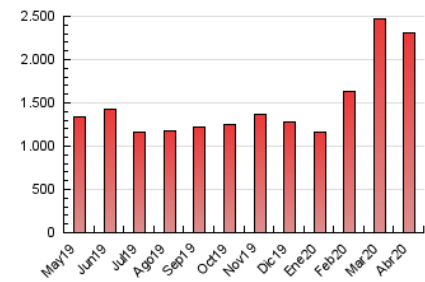

Páginas (x 1000)