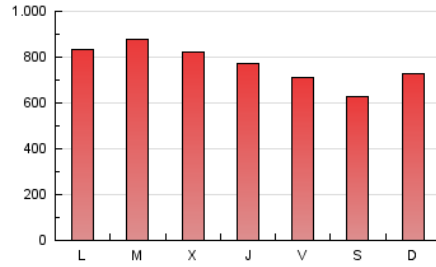

1. Cifras totales y promedios (Nacional e Internacional)

MES - AÑO	NAVEGADORES UNICOS	VISITAS	PAGINAS
Abril - 2020	646.932	1.591.588	2.309.354
PROMEDIO DIARIO	43.628	53.053	76.978
PROMEDIO LUNES-VIERNES	45.662	55.530	80.282
PROMEDIO SABADO-DOMINGO	38.033	46.241	67.894
PAGINAS / VISITAS	1,45		
DURACION MEDIA VISITAS	0:01:22		
DURACION MEDIA PAGINAS	0:03:01		

2. Secciones (Nacional e Internacional)

	PAGINAS	%
HOME	524.160	22.70 %
RESTO	1.785.194	77.30 %

3. Por día del mes (Nacional e Internacional)

Día	N. únicos	Visitas	Páginas	Día	N. únicos	Visitas	Páginas	Día	N. únicos	Visitas	Páginas
1	39.566	50.159	76.261	11	37.288	46.703	69.884	21	44.329	53.286	76.852
2	44.787	57.735	86.709	12	41.654	51.706	73.790	22	50.405	59.887	83.873
3	36.650	46.409	70.464	13	54.830	69.307	100.674	23	65.067	73.781	98.879
4	23.482	29.375	47.654	14	74.199	94.967	135.388	24	54.934	63.727	89.017
5	40.390	51.008	76.549	15	63.218	75.041	109.323	25	44.282	51.947	72.868
6	47.282	58.921	87.655	16	47.617	56.543	82.078	26	38.762	45.531	64.738
7	45.294	57.472	84.141	17	35.712	42.908	62.668	27	41.619	48.350	66.446
8	36.029	45.049	67.292	18	33.192	40.285	61.186	28	32.636	38.487	54.763
9	27.725	34.646	53.010	19	45.214	53.376	76.482	29	41.313	50.053	73.403
10	36.343	44.074	62.894	20	47.596	56.431	79.533	30	37.412	44.424	64.880

4. Gráficas (Nacional e Internacional)

4.1 Por día de la semana (promedio)

N. únicos / Visitas (x 100)

Páginas (x 100)

4.2 Por franja horaria (promedio)

Visitas (x 1000)

Páginas (x 1000)

4.3 Por meses