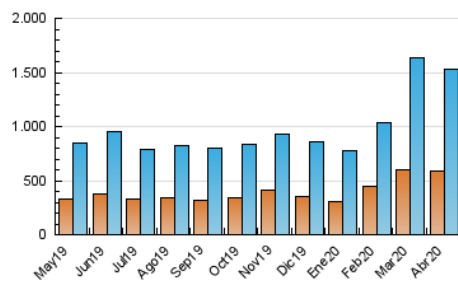

4.3 Por meses

N. únicos / Visitas (x 1000)