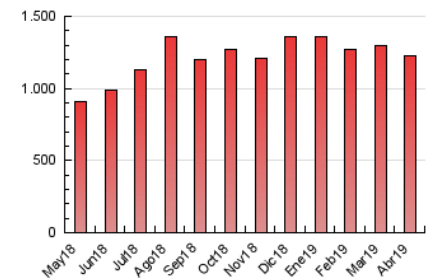

Páginas (x 1000)