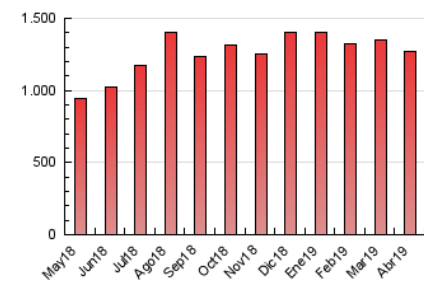

Páginas (x 1000)