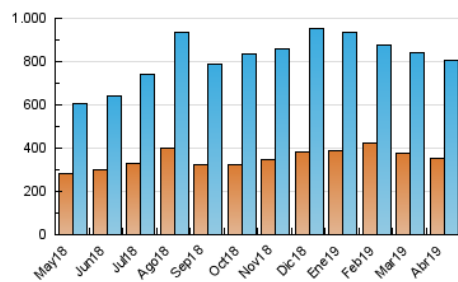

4.3 Por meses

N. únicos / Visitas (x 1000)