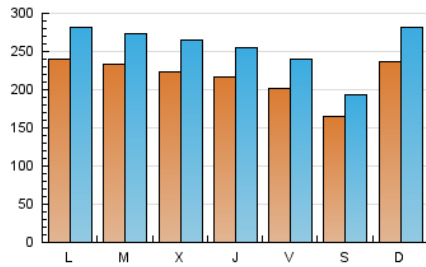

1. Cifras totales y promedios (Nacional)

MES - AÑO	NAVEGADORES UNICOS	VISITAS	PAGINAS
Abril - 2019	327.746	770.680	1.229.727
PROMEDIO DIARIO	21.783	25.689	40.991
PROMEDIO LUNES-VIERNES	22.411	26.411	42.096
PROMEDIO SABADO-DOMINGO	20.054	23.704	37.952
PAGINAS / VISITAS	1,60		
DURACION MEDIA VISITAS	0:01:13		
DURACION MEDIA PAGINAS	0:02:02		

2. Secciones (Nacional)

	PAGINAS	%
HOME	304.386	24.75 %
RESTO	925.341	75.25 %

3. Por día del mes (Nacional)

Día	N. únicos	Visitas	Páginas	Día	N. únicos	Visitas	Páginas	Día	N. únicos	Visitas	Páginas
1	17.632	20.773	33.998	11	19.326	22.708	34.991	21	13.005	15.453	27.848
2	17.613	20.706	32.434	12	17.999	21.428	32.486	22	17.905	21.074	34.923
3	17.224	20.948	34.738	13	16.801	19.470	29.087	23	19.606	23.433	37.567
4	25.728	30.248	47.340	14	24.581	28.241	42.378	24	31.543	37.087	55.123
5	20.596	24.639	38.528	15	21.893	25.427	39.481	25	24.927	28.384	42.042
6	18.832	21.972	33.283	16	22.582	26.200	38.161	26	22.753	26.629	39.190
7	32.694	38.331	54.836	17	19.454	22.821	34.392	27	17.307	20.206	29.173
8	33.527	39.058	58.808	18	16.876	20.481	32.612	28	24.083	30.427	44.518
9	31.936	36.988	55.899	19	19.374	23.329	71.578	29	28.673	34.375	50.747
10	21.345	25.320	39.141	20	13.131	15.529	42.496	30	24.540	28.995	41.929

4. Gráficas (Nacional)

4.1 Por día de la semana (promedio)

N. únicos / Visitas (x 100)

Páginas (x 100)

4.2 Por franja horaria (promedio)

Visitas (x 1000)

Páginas (x 1000)

4.3 Por meses