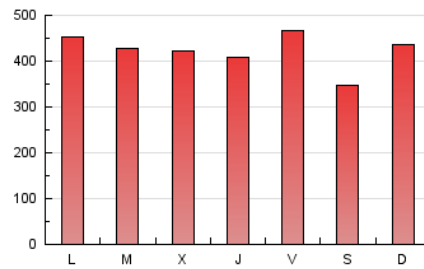

1. Cifras totales y promedios (Nacional e Internacional)

MES - AÑO	NAVEGADORES UNICOS	VISITAS	PAGINAS
Abril - 2019	355.128	804.866	1.272.399
PROMEDIO DIARIO	22.858	26.829	42.413
PROMEDIO LUNES-VIERNES	23.551	27.633	43.603
PROMEDIO SABADO-DOMINGO	20.953	24.618	39.141
PAGINAS / VISITAS	1,58		
DURACION MEDIA VISITAS	0:01:11		
DURACION MEDIA PAGINAS	0:02:03		

2. Secciones (Nacional e Internacional)

	PAGINAS	%
HOME	309.813	24.35 %
RESTO	962.586	75.65 %

3. Por día del mes (Nacional e Internacional)

Día	N. únicos	Visitas	Páginas	Día	N. únicos	Visitas	Páginas	Día	N. únicos	Visitas	Páginas
1	18.501	21.833	35.358	11	20.579	24.046	36.608	21	13.601	16.112	28.808
2	18.484	21.713	33.710	12	19.114	22.583	33.880	22	18.672	21.925	35.998
3	18.359	22.171	36.239	13	17.902	20.610	30.424	23	20.409	24.291	38.595
4	27.104	31.628	48.993	14	25.537	29.160	43.543	24	32.577	38.239	56.506
5	21.545	25.578	39.701	15	23.102	26.769	41.058	25	25.968	29.486	43.380
6	19.642	22.816	34.366	16	23.942	27.635	39.881	26	23.604	27.561	40.410
7	34.232	39.867	56.743	17	20.496	23.941	35.727	27	18.036	20.928	30.026
8	35.207	40.930	61.086	18	17.943	21.662	34.026	28	24.855	31.251	45.609
9	33.650	38.721	58.039	19	20.332	24.306	73.149	29	30.055	35.855	52.579
10	22.445	26.520	40.660	20	13.818	16.203	43.607	30	26.039	30.526	43.690

4. Gráficas (Nacional e Internacional)

4.1 Por día de la semana (promedio)

N. únicos / Visitas (x 100)

Páginas (x 100)

4.2 Por franja horaria (promedio)

Visitas (x 1000)

Páginas (x 1000)

4.3 Por meses