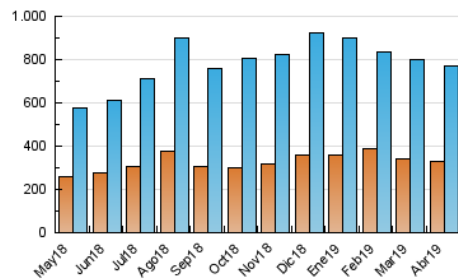

4.3 Por meses

N. únicos / Visitas (x 1000)