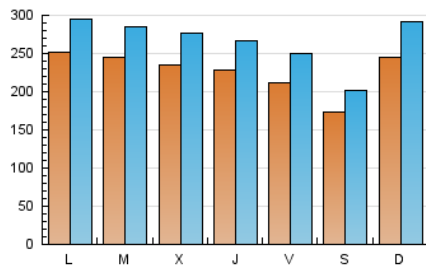

1. Cifras totales y promedios (Nacional e Internacional)

MES - AÑO	NAVEGADORES UNICOS	VISITAS	PAGINAS
Abril - 2019	355.128	804.866	1.272.399
PROMEDIO DIARIO	22.858	26.829	42.413
PROMEDIO LUNES-VIERNES	23.551	27.633	43.603
PROMEDIO SABADO-DOMINGO	20.953	24.618	39.141
PAGINAS / VISITAS	1,58		
DURACION MEDIA VISITAS	0:01:11		
DURACION MEDIA PAGINAS	0:02:03		

2. Secciones (Nacional e Internacional)

	PAGINAS	%
HOME	309.813	24.35 %
RESTO	962.586	75.65 %

3. Por día del mes (Nacional e Internacional)

Día	N. únicos	Visitas	Páginas	Día	N. únicos	Visitas	Páginas	Día	N. únicos	Visitas	Páginas
1	18.501	21.833	35.358	11	20.579	24.046	36.608	21	13.601	16.112	28.808
2	18.484	21.713	33.710	12	19.114	22.583	33.880	22	18.672	21.925	35.998
3	18.359	22.171	36.239	13	17.902	20.610	30.424	23	20.409	24.291	38.595
4	27.104	31.628	48.993	14	25.537	29.160	43.543	24	32.577	38.239	56.506
5	21.545	25.578	39.701	15	23.102	26.769	41.058	25	25.968	29.486	43.380
6	19.642	22.816	34.366	16	23.942	27.635	39.881	26	23.604	27.561	40.410
7	34.232	39.867	56.743	17	20.496	23.941	35.727	27	18.036	20.928	30.026
8	35.207	40.930	61.086	18	17.943	21.662	34.026	28	24.855	31.251	45.609
9	33.650	38.721	58.039	19	20.332	24.306	73.149	29	30.055	35.855	52.579
10	22.445	26.520	40.660	20	13.818	16.203	43.607	30	26.039	30.526	43.690

4. Gráficas (Nacional e Internacional)

4.1 Por día de la semana (promedio)

N. únicos / Visitas (x 100)

Páginas (x 100)

4.2 Por franja horaria (promedio)

Visitas (x 1000)

Páginas (x 1000)

4.3 Por meses