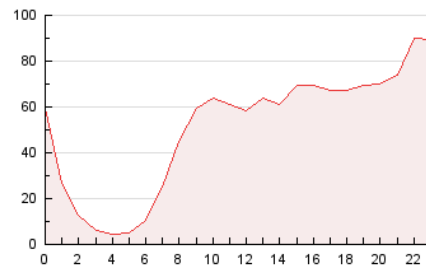

2. Secciones (Nacional)

	PAGINAS	%
HOME	304.386	24.75 %
RESTO	925.341	75.25 %

3. Por día del mes (Nacional)

Día	N. únicos	Visitas	Páginas	Día	N. únicos	Visitas	Páginas	Día	N. únicos	Visitas	Páginas
1	17.632	20.773	33.998	11	19.326	22.708	34.991	21	13.005	15.453	27.848
2	17.613	20.706	32.434	12	17.999	21.428	32.486	22	17.905	21.074	34.923
3	17.224	20.948	34.738	13	16.801	19.470	29.087	23	19.606	23.433	37.567
4	25.728	30.248	47.340	14	24.581	28.241	42.378	24	31.543	37.087	55.123
5	20.596	24.639	38.528	15	21.893	25.427	39.481	25	24.927	28.384	42.042
6	18.832	21.972	33.283	16	22.582	26.200	38.161	26	22.753	26.629	39.190
7	32.694	38.331	54.836	17	19.454	22.821	34.392	27	17.307	20.206	29.173
8	33.527	39.058	58.808	18	16.876	20.481	32.612	28	24.083	30.427	44.518
9	31.936	36.988	55.899	19	19.374	23.329	71.578	29	28.673	34.375	50.747
10	21.345	25.320	39.141	20	13.131	15.529	42.496	30	24.540	28.995	41.929

4. Gráficas (Nacional)

4.1 Por día de la semana (promedio)

N. únicos / Visitas (x 100)

Páginas (x 100)

4.2 Por franja horaria (promedio)

Visitas (x 1000)

Páginas (x 1000)

4.3 Por meses