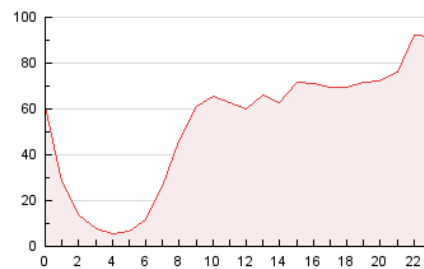

2. Secciones (Nacional e Internacional)

	PAGINAS	%
HOME	309.813	24.35 %
RESTO	962.586	75.65 %

3. Por día del mes (Nacional e Internacional)

Día	N. únicos	Visitas	Páginas	Día	N. únicos	Visitas	Páginas	Día	N. únicos	Visitas	Páginas
1	18.501	21.833	35.358	11	20.579	24.046	36.608	21	13.601	16.112	28.808
2	18.484	21.713	33.710	12	19.114	22.583	33.880	22	18.672	21.925	35.998
3	18.359	22.171	36.239	13	17.902	20.610	30.424	23	20.409	24.291	38.595
4	27.104	31.628	48.993	14	25.537	29.160	43.543	24	32.577	38.239	56.506
5	21.545	25.578	39.701	15	23.102	26.769	41.058	25	25.968	29.486	43.380
6	19.642	22.816	34.366	16	23.942	27.635	39.881	26	23.604	27.561	40.410
7	34.232	39.867	56.743	17	20.496	23.941	35.727	27	18.036	20.928	30.026
8	35.207	40.930	61.086	18	17.943	21.662	34.026	28	24.855	31.251	45.609
9	33.650	38.721	58.039	19	20.332	24.306	73.149	29	30.055	35.855	52.579
10	22.445	26.520	40.660	20	13.818	16.203	43.607	30	26.039	30.526	43.690

4. Gráficas (Nacional e Internacional)

4.1 Por día de la semana (promedio)

N. únicos / Visitas (x 100)

Páginas (x 100)

4.2 Por franja horaria (promedio)

Visitas (x 1000)

Páginas (x 1000)

4.3 Por meses