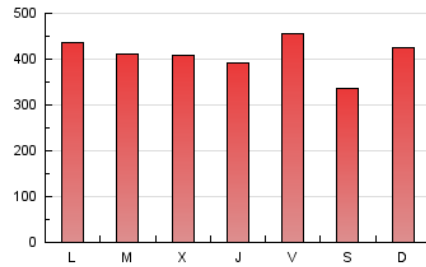

1. Cifras totales y promedios (Nacional)

MES - AÑO	NAVEGADORES UNICOS	VISITAS	PAGINAS
Abril - 2019	327.746	770.680	1.229.727
PROMEDIO DIARIO	21.783	25.689	40.991
PROMEDIO LUNES-VIERNES	22.411	26.411	42.096
PROMEDIO SABADO-DOMINGO	20.054	23.704	37.952
PAGINAS / VISITAS	1,60		
DURACION MEDIA VISITAS	0:01:13		
DURACION MEDIA PAGINAS	0:02:02		

2. Secciones (Nacional)

	PAGINAS	%
HOME	304.386	24.75 %
RESTO	925.341	75.25 %

3. Por día del mes (Nacional)

Día	N. únicos	Visitas	Páginas	Día	N. únicos	Visitas	Páginas	Día	N. únicos	Visitas	Páginas
1	17.632	20.773	33.998	11	19.326	22.708	34.991	21	13.005	15.453	27.848
2	17.613	20.706	32.434	12	17.999	21.428	32.486	22	17.905	21.074	34.923
3	17.224	20.948	34.738	13	16.801	19.470	29.087	23	19.606	23.433	37.567
4	25.728	30.248	47.340	14	24.581	28.241	42.378	24	31.543	37.087	55.123
5	20.596	24.639	38.528	15	21.893	25.427	39.481	25	24.927	28.384	42.042
6	18.832	21.972	33.283	16	22.582	26.200	38.161	26	22.753	26.629	39.190
7	32.694	38.331	54.836	17	19.454	22.821	34.392	27	17.307	20.206	29.173
8	33.527	39.058	58.808	18	16.876	20.481	32.612	28	24.083	30.427	44.518
9	31.936	36.988	55.899	19	19.374	23.329	71.578	29	28.673	34.375	50.747
10	21.345	25.320	39.141	20	13.131	15.529	42.496	30	24.540	28.995	41.929

4. Gráficas (Nacional)

4.1 Por día de la semana (promedio)

N. únicos / Visitas (x 100)

Páginas (x 100)

4.2 Por franja horaria (promedio)

Visitas (x 1000)

Páginas (x 1000)

4.3 Por meses