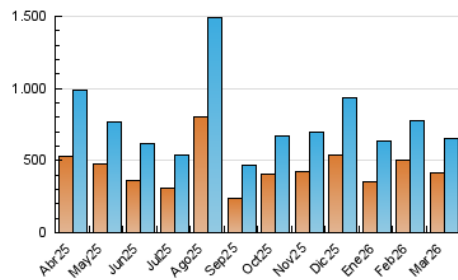

4.3 Por meses

N. únicos / Visitas (x 1000)