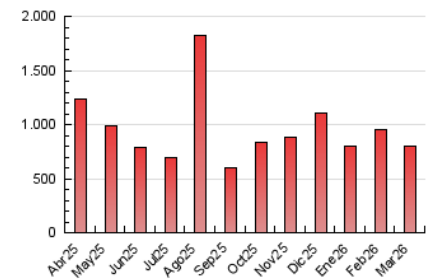

Páginas (x 1000)