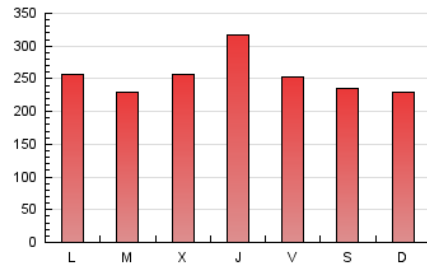

1. Cifras totales y promedios (Nacional)

MES - AÑO	NAVEGADORES UNICOS	VISITAS	PAGINAS
Marzo - 2026	410.069	637.180	781.690
PROMEDIO DIARIO	18.431	20.386	25.216
PROMEDIO LUNES-VIERNES	19.183	21.159	26.041
PROMEDIO SABADO-DOMINGO	16.593	18.498	23.199
PAGINAS / VISITAS	1,24		
DURACION MEDIA VISITAS	0:01:19		
TIEMPO INTERACCIÓN MEDIO	0:01:00		

2. Secciones (Nacional)

	PAGINAS	%
HOME	154.073	19.71 %
RESTO	627.616	80.29 %

3. Por día del mes (Nacional)

Día	N. únicos	Visitas	Páginas	Día	N. únicos	Visitas	Páginas	Día	N. únicos	Visitas	Páginas
1	7.970	9.257	12.572	11	18.857	21.579	25.641	21	20.539	22.037	26.935
2	7.910	9.447	13.046	12	16.586	18.541	22.471	22	19.314	20.795	25.741
3	24.393	26.224	31.783	13	15.285	16.773	21.300	23	17.842	19.901	24.922
4	26.530	29.195	34.670	14	23.784	25.323	30.999	24	14.399	16.038	20.532
5	40.271	42.232	50.253	15	25.245	28.513	36.691	25	16.528	18.131	23.292
6	20.118	21.889	27.011	16	33.620	37.095	43.341	26	15.668	17.565	22.296
7	13.022	14.880	18.768	17	17.463	19.210	23.186	27	18.839	21.679	26.252
8	16.024	18.228	22.202	18	13.051	14.891	18.946	28	11.451	13.303	17.216
9	18.876	20.952	25.346	19	23.862	25.563	31.701	29	11.986	14.143	17.665
10	15.000	16.358	19.790	20	19.115	20.707	26.389	30	14.298	16.284	21.201
								31	13.511	15.236	19.531

4. Gráficas (Nacional)

4.1 Por día de la semana (promedio)

N. únicos / Visitas (x 100)

Páginas (x 100)

4.2 Por franja horaria (promedio)

Visitas_ (x 1000)

Páginas (x 1000)

4.3 Por meses