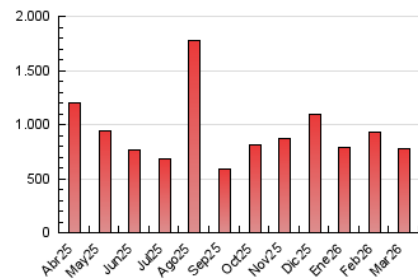

1. Cifras totales y promedios (Nacional)

MES - AÑO	NAVEGADORES UNICOS	VISITAS	PAGINAS
Marzo - 2026	410.069	637.180	781.690
PROMEDIO DIARIO	18.431	20.386	25.216
PROMEDIO LUNES-VIERNES	19.183	21.159	26.041
PROMEDIO SABADO-DOMINGO	16.593	18.498	23.199
PAGINAS / VISITAS	1,24		
DURACION MEDIA VISITAS	0:01:19		
TIEMPO INTERACCIÓN MEDIO	0:01:00		

2. Secciones (Nacional)

	PAGINAS	%
HOME	154.073	19.71 %
RESTO	627.616	80.29 %

3. Por día del mes (Nacional)

Día	N. únicos	Visitas	Páginas	Día	N. únicos	Visitas	Páginas	Día	N. únicos	Visitas	Páginas
1	7.970	9.257	12.572	11	18.857	21.579	25.641	21	20.539	22.037	26.935
2	7.910	9.447	13.046	12	16.586	18.541	22.471	22	19.314	20.795	25.741
3	24.393	26.224	31.783	13	15.285	16.773	21.300	23	17.842	19.901	24.922
4	26.530	29.195	34.670	14	23.784	25.323	30.999	24	14.399	16.038	20.532
5	40.271	42.232	50.253	15	25.245	28.513	36.691	25	16.528	18.131	23.292
6	20.118	21.889	27.011	16	33.620	37.095	43.341	26	15.668	17.565	22.296
7	13.022	14.880	18.768	17	17.463	19.210	23.186	27	18.839	21.679	26.252
8	16.024	18.228	22.202	18	13.051	14.891	18.946	28	11.451	13.303	17.216
9	18.876	20.952	25.346	19	23.862	25.563	31.701	29	11.986	14.143	17.665
10	15.000	16.358	19.790	20	19.115	20.707	26.389	30	14.298	16.284	21.201
								31	13.511	15.236	19.531

4. Gráficas (Nacional)

4.1 Por día de la semana (promedio)

N. únicos / Visitas (x 100)

Páginas (x 100)

4.2 Por franja horaria (promedio)

Visitas_ (x 1000)

Páginas (x 1000)

4.3 Por meses

N. únicos / Visitas (x 1000)

Páginas (x 1000)

5. Observaciones

Este Medio Electrónico de Comunicación ha sido medido por la herramienta Google Analytics de Google (GA4).

6. Definiciones básicas (Para más información ver Normas Técnicas para el Control de los Medios Electrónicos de Comunicación)