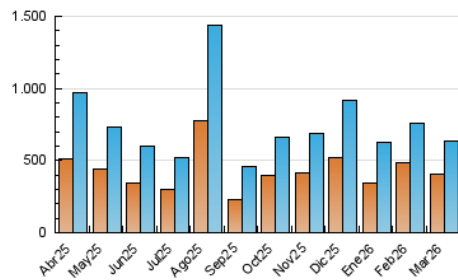

1. Cifras totales y promedios (Nacional)

MES - AÑO	NAVEGADORES UNICOS	VISITAS	PAGINAS
Marzo - 2026	410.069	637.180	781.690
PROMEDIO DIARIO	18.431	20.386	25.216
PROMEDIO LUNES-VIERNES	19.183	21.159	26.041
PROMEDIO SABADO-DOMINGO	16.593	18.498	23.199
PAGINAS / VISITAS	1,24		
DURACION MEDIA VISITAS	0:01:19		
TIEMPO INTERACCIÓN MEDIO	0:01:00		

2. Secciones (Nacional)

	PAGINAS	%
HOME	154.073	19.71 %
RESTO	627.616	80.29 %

3. Por día del mes (Nacional)

Día	N. únicos	Visitas	Páginas	Día	N. únicos	Visitas	Páginas	Día	N. únicos	Visitas	Páginas
1	7.970	9.257	12.572	11	18.857	21.579	25.641	21	20.539	22.037	26.935
2	7.910	9.447	13.046	12	16.586	18.541	22.471	22	19.314	20.795	25.741
3	24.393	26.224	31.783	13	15.285	16.773	21.300	23	17.842	19.901	24.922
4	26.530	29.195	34.670	14	23.784	25.323	30.999	24	14.399	16.038	20.532
5	40.271	42.232	50.253	15	25.245	28.513	36.691	25	16.528	18.131	23.292
6	20.118	21.889	27.011	16	33.620	37.095	43.341	26	15.668	17.565	22.296
7	13.022	14.880	18.768	17	17.463	19.210	23.186	27	18.839	21.679	26.252
8	16.024	18.228	22.202	18	13.051	14.891	18.946	28	11.451	13.303	17.216
9	18.876	20.952	25.346	19	23.862	25.563	31.701	29	11.986	14.143	17.665
10	15.000	16.358	19.790	20	19.115	20.707	26.389	30	14.298	16.284	21.201
								31	13.511	15.236	19.531

4. Gráficas (Nacional)

4.1 Por día de la semana (promedio)

N. únicos / Visitas (x 100)

Páginas (x 100)

4.2 Por franja horaria (promedio)

Visitas_ (x 1000)

Páginas (x 1000)

4.3 Por meses

N. únicos / Visitas (x 1000)

Páginas (x 1000)

5. Observaciones

Este Medio Electrónico de Comunicación ha sido medido por la herramienta Google Analytics de Google (GA4).

6. Definiciones básicas (Para más información ver Normas Técnicas para el Control de los Medios Electrónicos de Comunicación)