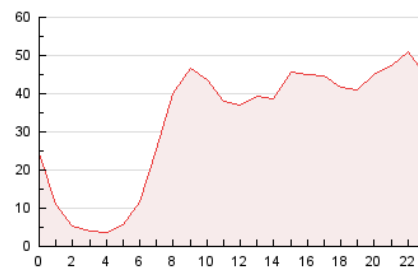

2. Secciones (Nacional)

	PAGINAS	%
HOME	154.073	19.71 %
RESTO	627.616	80.29 %

3. Por día del mes (Nacional)

Día	N. únicos	Visitas	Páginas	Día	N. únicos	Visitas	Páginas	Día	N. únicos	Visitas	Páginas
1	7.970	9.257	12.572	11	18.857	21.579	25.641	21	20.539	22.037	26.935
2	7.910	9.447	13.046	12	16.586	18.541	22.471	22	19.314	20.795	25.741
3	24.393	26.224	31.783	13	15.285	16.773	21.300	23	17.842	19.901	24.922
4	26.530	29.195	34.670	14	23.784	25.323	30.999	24	14.399	16.038	20.532
5	40.271	42.232	50.253	15	25.245	28.513	36.691	25	16.528	18.131	23.292
6	20.118	21.889	27.011	16	33.620	37.095	43.341	26	15.668	17.565	22.296
7	13.022	14.880	18.768	17	17.463	19.210	23.186	27	18.839	21.679	26.252
8	16.024	18.228	22.202	18	13.051	14.891	18.946	28	11.451	13.303	17.216
9	18.876	20.952	25.346	19	23.862	25.563	31.701	29	11.986	14.143	17.665
10	15.000	16.358	19.790	20	19.115	20.707	26.389	30	14.298	16.284	21.201
								31	13.511	15.236	19.531

4. Gráficas (Nacional)

4.1 Por día de la semana (promedio)

N. únicos / Visitas (x 100)

Páginas (x 100)

4.2 Por franja horaria (promedio)

Visitas_ (x 1000)

Páginas (x 1000)

4.3 Por meses

N. únicos / Visitas (x 1000)

Páginas (x 1000)

5. Observaciones

Este Medio Electrónico de Comunicación ha sido medido por la herramienta Google Analytics de Google (GA4).

6. Definiciones básicas (Para más información ver Normas Técnicas para el Control de los Medios Electrónicos de Comunicación)