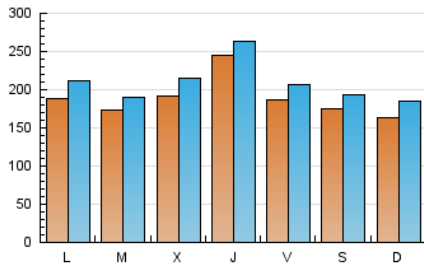

1. Cifras totales y promedios (Nacional e Internacional)

MES - AÑO	NAVEGADORES UNICOS	VISITAS	PAGINAS
Marzo - 2026	419.114	653.432	795.893
PROMEDIO DIARIO	18.793	20.794	25.674
PROMEDIO LUNES-VIERNES	19.578	21.586	26.533
PROMEDIO SABADO-DOMINGO	16.873	18.859	23.573
PAGINAS / VISITAS	1,23		
DURACION MEDIA VISITAS	0:01:19		
TIEMPO INTERACCIÓN MEDIO	0:00:59		

2. Secciones (Nacional e Internacional)

	PAGINAS	%
HOME	156.401	19.65 %
RESTO	639.491	80.35 %

3. Por día del mes (Nacional e Internacional)

Día	N. únicos	Visitas	Páginas	Día	N. únicos	Visitas	Páginas	Día	N. únicos	Visitas	Páginas
1	8.210	9.555	12.891	11	19.112	21.871	26.009	21	20.765	22.291	27.260
2	8.285	9.802	13.527	12	16.815	18.826	22.780	22	19.578	21.223	26.085
3	25.076	26.927	32.636	13	15.555	17.072	21.599	23	18.319	20.482	25.473
4	27.574	30.275	35.895	14	24.270	25.856	31.577	24	14.732	16.509	20.955
5	40.804	42.684	50.977	15	25.589	28.970	37.152	25	16.889	18.598	23.770
6	20.393	22.151	27.378	16	34.083	37.471	43.844	26	16.071	17.970	22.658
7	13.206	15.133	19.046	17	17.782	19.583	23.588	27	19.503	22.431	27.081
8	16.194	18.458	22.487	18	13.407	15.253	19.318	28	11.765	13.746	17.635
9	19.187	21.371	25.772	19	24.181	25.826	32.131	29	12.284	14.495	18.023
10	15.311	16.615	20.147	20	19.347	21.051	26.715	30	14.552	16.568	21.607
								31	13.747	15.549	19.876

4. Gráficas (Nacional e Internacional)

4.1 Por día de la semana (promedio)

N. únicos / Visitas (x 100)

Páginas (x 100)

4.2 Por franja horaria (promedio)

Visitas_ (x 1000)

Páginas (x 1000)

4.3 Por meses