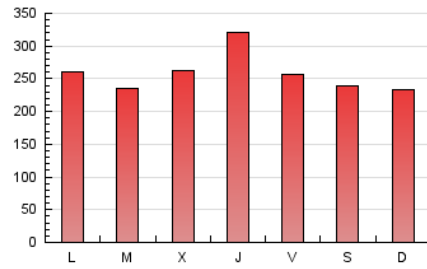

1. Cifras totales y promedios (Nacional e Internacional)

MES - AÑO	NAVEGADORES UNICOS	VISITAS	PAGINAS
Marzo - 2026	419.114	653.432	795.893
PROMEDIO DIARIO	18.793	20.794	25.674
PROMEDIO LUNES-VIERNES	19.578	21.586	26.533
PROMEDIO SABADO-DOMINGO	16.873	18.859	23.573
PAGINAS / VISITAS	1,23		
DURACION MEDIA VISITAS	0:01:19		
TIEMPO INTERACCIÓN MEDIO	0:00:59		

2. Secciones (Nacional e Internacional)

	PAGINAS	%
HOME	156.401	19.65 %
RESTO	639.491	80.35 %

3. Por día del mes (Nacional e Internacional)

Día	N. únicos	Visitas	Páginas	Día	N. únicos	Visitas	Páginas	Día	N. únicos	Visitas	Páginas
1	8.210	9.555	12.891	11	19.112	21.871	26.009	21	20.765	22.291	27.260
2	8.285	9.802	13.527	12	16.815	18.826	22.780	22	19.578	21.223	26.085
3	25.076	26.927	32.636	13	15.555	17.072	21.599	23	18.319	20.482	25.473
4	27.574	30.275	35.895	14	24.270	25.856	31.577	24	14.732	16.509	20.955
5	40.804	42.684	50.977	15	25.589	28.970	37.152	25	16.889	18.598	23.770
6	20.393	22.151	27.378	16	34.083	37.471	43.844	26	16.071	17.970	22.658
7	13.206	15.133	19.046	17	17.782	19.583	23.588	27	19.503	22.431	27.081
8	16.194	18.458	22.487	18	13.407	15.253	19.318	28	11.765	13.746	17.635
9	19.187	21.371	25.772	19	24.181	25.826	32.131	29	12.284	14.495	18.023
10	15.311	16.615	20.147	20	19.347	21.051	26.715	30	14.552	16.568	21.607
								31	13.747	15.549	19.876

4. Gráficas (Nacional e Internacional)

4.1 Por día de la semana (promedio)

N. únicos / Visitas (x 100)

Páginas (x 100)

4.2 Por franja horaria (promedio)

Visitas_ (x 1000)

Páginas (x 1000)

4.3 Por meses