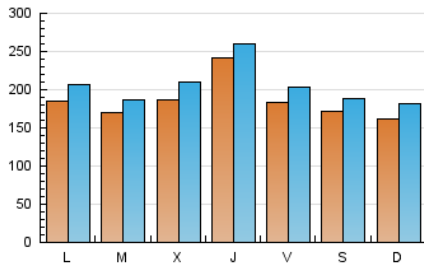

1. Cifras totales y promedios (Nacional)

MES - AÑO	NAVEGADORES UNICOS	VISITAS	PAGINAS
Marzo - 2026	410.069	637.180	781.690
PROMEDIO DIARIO	18.431	20.386	25.216
PROMEDIO LUNES-VIERNES	19.183	21.159	26.041
PROMEDIO SABADO-DOMINGO	16.593	18.498	23.199
PAGINAS / VISITAS	1,24		
DURACION MEDIA VISITAS	0:01:19		
TIEMPO INTERACCIÓN MEDIO	0:01:00		

2. Secciones (Nacional)

	PAGINAS	%
HOME	154.073	19.71 %
RESTO	627.616	80.29 %

3. Por día del mes (Nacional)

Día	N. únicos	Visitas	Páginas	Día	N. únicos	Visitas	Páginas	Día	N. únicos	Visitas	Páginas
1	7.970	9.257	12.572	11	18.857	21.579	25.641	21	20.539	22.037	26.935
2	7.910	9.447	13.046	12	16.586	18.541	22.471	22	19.314	20.795	25.741
3	24.393	26.224	31.783	13	15.285	16.773	21.300	23	17.842	19.901	24.922
4	26.530	29.195	34.670	14	23.784	25.323	30.999	24	14.399	16.038	20.532
5	40.271	42.232	50.253	15	25.245	28.513	36.691	25	16.528	18.131	23.292
6	20.118	21.889	27.011	16	33.620	37.095	43.341	26	15.668	17.565	22.296
7	13.022	14.880	18.768	17	17.463	19.210	23.186	27	18.839	21.679	26.252
8	16.024	18.228	22.202	18	13.051	14.891	18.946	28	11.451	13.303	17.216
9	18.876	20.952	25.346	19	23.862	25.563	31.701	29	11.986	14.143	17.665
10	15.000	16.358	19.790	20	19.115	20.707	26.389	30	14.298	16.284	21.201
								31	13.511	15.236	19.531

4. Gráficas (Nacional)

4.1 Por día de la semana (promedio)

N. únicos / Visitas (x 100)

Páginas (x 100)

4.2 Por franja horaria (promedio)

Visitas_ (x 1000)

Páginas (x 1000)

4.3 Por meses