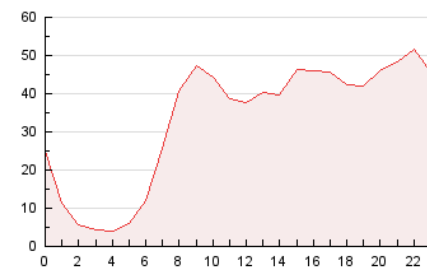

2. Secciones (Nacional e Internacional)

	PAGINAS	%
HOME	156.401	19.65 %
RESTO	639.491	80.35 %

3. Por día del mes (Nacional e Internacional)

Día	N. únicos	Visitas	Páginas	Día	N. únicos	Visitas	Páginas	Día	N. únicos	Visitas	Páginas
1	8.210	9.555	12.891	11	19.112	21.871	26.009	21	20.765	22.291	27.260
2	8.285	9.802	13.527	12	16.815	18.826	22.780	22	19.578	21.223	26.085
3	25.076	26.927	32.636	13	15.555	17.072	21.599	23	18.319	20.482	25.473
4	27.574	30.275	35.895	14	24.270	25.856	31.577	24	14.732	16.509	20.955
5	40.804	42.684	50.977	15	25.589	28.970	37.152	25	16.889	18.598	23.770
6	20.393	22.151	27.378	16	34.083	37.471	43.844	26	16.071	17.970	22.658
7	13.206	15.133	19.046	17	17.782	19.583	23.588	27	19.503	22.431	27.081
8	16.194	18.458	22.487	18	13.407	15.253	19.318	28	11.765	13.746	17.635
9	19.187	21.371	25.772	19	24.181	25.826	32.131	29	12.284	14.495	18.023
10	15.311	16.615	20.147	20	19.347	21.051	26.715	30	14.552	16.568	21.607
								31	13.747	15.549	19.876

4. Gráficas (Nacional e Internacional)

4.1 Por día de la semana (promedio)

N. únicos / Visitas (x 100)

Páginas (x 100)

4.2 Por franja horaria (promedio)

Visitas_ (x 1000)

Páginas (x 1000)

4.3 Por meses