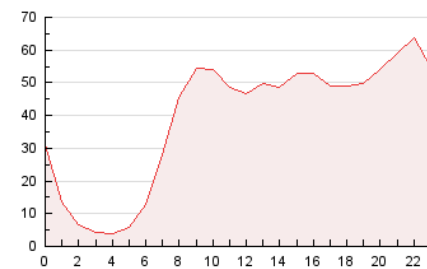

#### 3. Por día del mes (Nacional)

Día	N. únicos	Visitas	Páginas	Día	N. únicos	Visitas	Páginas	Día	N. únicos	Visitas	Páginas
1	31.290	34.839	47.192	11	15.231	17.022	24.672	21	14.502	16.096	22.316
2	26.265	28.777	39.955	12	17.898	20.050	28.122	22	20.242	22.060	29.819
3	23.658	25.893	35.657	13	17.990	19.841	28.592	23	30.448	32.692	41.055
4	17.130	18.959	26.625	14	13.687	15.392	22.613	24	24.070	25.908	33.028
5	23.798	26.716	36.998	15	10.591	12.238	19.235	25	16.136	17.906	25.036
6	25.288	27.540	37.895	16	11.040	12.498	19.076	26	22.488	25.139	34.028
7	14.612	16.521	25.257	17	10.727	12.168	18.349	27	37.910	41.025	53.812
8	12.650	14.443	22.161	18	9.962	11.167	16.221	28	28.355	31.163	40.128
9	14.842	16.925	25.285	19	16.617	18.365	25.319	29	24.161	26.464	35.269
10	19.870	22.199	31.662	20	14.341	15.780	23.069	30	21.787	23.504	31.948
								31	26.638	28.997	38.001

#### 4.1 Por día de la semana (promedio)

N. únicos / Visitas (x 100)

Páginas (x 100)

#### 4.2 Por franja horaria (promedio)

Visitas\_ (x 1000)

Páginas (x 1000)

#### 4.3 Por meses

N. únicos / Visitas (x 1000)

Páginas (x 1000)