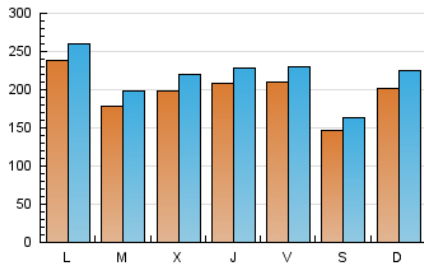

4. Gráficas (Nacional)

4.1 Por día de la semana (promedio)

N. únicos / Visitas (x 100)