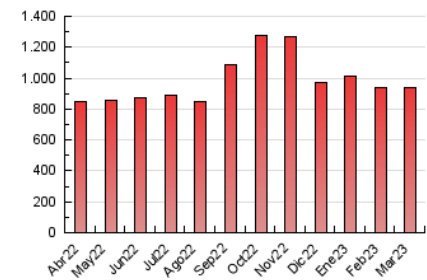

#### 3. Por día del mes (Nacional)

Día	N. únicos	Visitas	Páginas	Día	N. únicos	Visitas	Páginas	Día	N. únicos	Visitas	Páginas
1	31.290	34.839	47.192	11	15.231	17.022	24.672	21	14.502	16.096	22.316
2	26.265	28.777	39.955	12	17.898	20.050	28.122	22	20.242	22.060	29.819
3	23.658	25.893	35.657	13	17.990	19.841	28.592	23	30.448	32.692	41.055
4	17.130	18.959	26.625	14	13.687	15.392	22.613	24	24.070	25.908	33.028
5	23.798	26.716	36.998	15	10.591	12.238	19.235	25	16.136	17.906	25.036
6	25.288	27.540	37.895	16	11.040	12.498	19.076	26	22.488	25.139	34.028
7	14.612	16.521	25.257	17	10.727	12.168	18.349	27	37.910	41.025	53.812
8	12.650	14.443	22.161	18	9.962	11.167	16.221	28	28.355	31.163	40.128
9	14.842	16.925	25.285	19	16.617	18.365	25.319	29	24.161	26.464	35.269
10	19.870	22.199	31.662	20	14.341	15.780	23.069	30	21.787	23.504	31.948
								31	26.638	28.997	38.001

#### 4.1 Por día de la semana (promedio)

N. únicos / Visitas (x 100)

Páginas (x 100)

#### 4.2 Por franja horaria (promedio)

Visitas\_ (x 1000)

Páginas (x 1000)

#### 4.3 Por meses

N. únicos / Visitas (x 1000)

Páginas (x 1000)