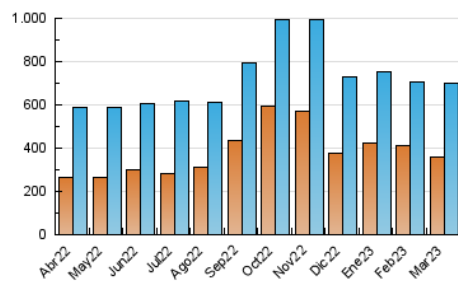

### 3. Por día del mes (Nacional e Internacional)

Día	N. únicos	Visitas	Páginas	Día	N. únicos	Visitas	Páginas	Día	N. únicos	Visitas	Páginas
<b>1</b>	32.022	35.552	48.042	<b>11</b>	15.889	17.643	25.397	<b>21</b>	15.173	16.779	23.113
<b>2</b>	26.865	29.473	40.810	<b>12</b>	18.632	20.813	29.008	<b>22</b>	21.045	22.852	30.776
<b>3</b>	24.233	26.553	36.487	<b>13</b>	18.683	20.563	29.440	<b>23</b>	31.273	33.568	42.118
<b>4</b>	17.586	19.473	27.233	<b>14</b>	14.473	16.174	23.517	<b>24</b>	24.916	26.809	34.060
<b>5</b>	24.274	27.280	37.675	<b>15</b>	11.185	12.866	19.960	<b>25</b>	16.728	18.528	25.756
<b>6</b>	26.077	28.451	38.987	<b>16</b>	11.621	13.118	19.852	<b>26</b>	23.221	25.897	34.945
<b>7</b>	15.188	17.134	25.987	<b>17</b>	11.335	12.758	19.027	<b>27</b>	38.711	42.006	54.955
<b>8</b>	13.124	14.981	22.800	<b>18</b>	10.444	11.677	16.827	<b>28</b>	29.349	32.102	41.205
<b>9</b>	15.417	17.503	25.963	<b>19</b>	17.182	18.935	26.006	<b>29</b>	24.970	27.238	36.192
<b>10</b>	20.438	22.798	32.422	<b>20</b>	14.987	16.442	23.851	<b>30</b>	22.495	24.182	32.750
								<b>31</b>	27.350	29.726	38.845

##### 4.1 Por día de la semana (promedio)

N. únicos / Visitas (x 100)

Páginas (x 100)

##### 4.2 Por franja horaria (promedio)

Visitas\_ (x 1000)

Páginas (x 1000)

##### 4.3 Por meses

N. únicos / Visitas (x 1000)

Páginas (x 1000)