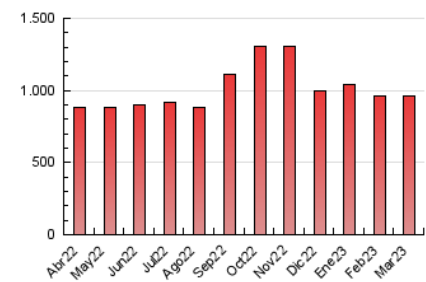

### 3. Por día del mes (Nacional e Internacional)

Día	N. únicos	Visitas	Páginas	Día	N. únicos	Visitas	Páginas	Día	N. únicos	Visitas	Páginas
<b>1</b>	32.022	35.552	48.042	<b>11</b>	15.889	17.643	25.397	<b>21</b>	15.173	16.779	23.113
<b>2</b>	26.865	29.473	40.810	<b>12</b>	18.632	20.813	29.008	<b>22</b>	21.045	22.852	30.776
<b>3</b>	24.233	26.553	36.487	<b>13</b>	18.683	20.563	29.440	<b>23</b>	31.273	33.568	42.118
<b>4</b>	17.586	19.473	27.233	<b>14</b>	14.473	16.174	23.517	<b>24</b>	24.916	26.809	34.060
<b>5</b>	24.274	27.280	37.675	<b>15</b>	11.185	12.866	19.960	<b>25</b>	16.728	18.528	25.756
<b>6</b>	26.077	28.451	38.987	<b>16</b>	11.621	13.118	19.852	<b>26</b>	23.221	25.897	34.945
<b>7</b>	15.188	17.134	25.987	<b>17</b>	11.335	12.758	19.027	<b>27</b>	38.711	42.006	54.955
<b>8</b>	13.124	14.981	22.800	<b>18</b>	10.444	11.677	16.827	<b>28</b>	29.349	32.102	41.205
<b>9</b>	15.417	17.503	25.963	<b>19</b>	17.182	18.935	26.006	<b>29</b>	24.970	27.238	36.192
<b>10</b>	20.438	22.798	32.422	<b>20</b>	14.987	16.442	23.851	<b>30</b>	22.495	24.182	32.750
								<b>31</b>	27.350	29.726	38.845

##### 4.1 Por día de la semana (promedio)

N. únicos / Visitas (x 100)

Páginas (x 100)

##### 4.2 Por franja horaria (promedio)

Visitas\_ (x 1000)

Páginas (x 1000)

##### 4.3 Por meses

N. únicos / Visitas (x 1000)

Páginas (x 1000)