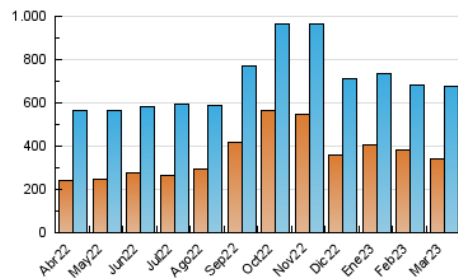

#### 3. Por día del mes (Nacional)

Día	N. únicos	Visitas	Páginas	Día	N. únicos	Visitas	Páginas	Día	N. únicos	Visitas	Páginas
1	31.290	34.839	47.192	11	15.231	17.022	24.672	21	14.502	16.096	22.316
2	26.265	28.777	39.955	12	17.898	20.050	28.122	22	20.242	22.060	29.819
3	23.658	25.893	35.657	13	17.990	19.841	28.592	23	30.448	32.692	41.055
4	17.130	18.959	26.625	14	13.687	15.392	22.613	24	24.070	25.908	33.028
5	23.798	26.716	36.998	15	10.591	12.238	19.235	25	16.136	17.906	25.036
6	25.288	27.540	37.895	16	11.040	12.498	19.076	26	22.488	25.139	34.028
7	14.612	16.521	25.257	17	10.727	12.168	18.349	27	37.910	41.025	53.812
8	12.650	14.443	22.161	18	9.962	11.167	16.221	28	28.355	31.163	40.128
9	14.842	16.925	25.285	19	16.617	18.365	25.319	29	24.161	26.464	35.269
10	19.870	22.199	31.662	20	14.341	15.780	23.069	30	21.787	23.504	31.948
								31	26.638	28.997	38.001

#### 4.1 Por día de la semana (promedio)

N. únicos / Visitas (x 100)

Páginas (x 100)

#### 4.2 Por franja horaria (promedio)

Visitas\_ (x 1000)

Páginas (x 1000)

#### 4.3 Por meses

N. únicos / Visitas (x 1000)

Páginas (x 1000)