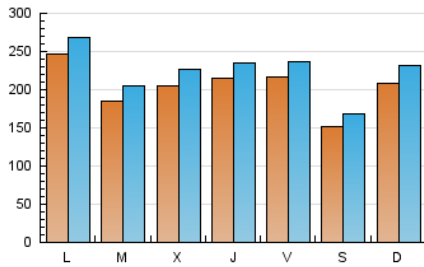

4. Gráficas (Nacional e Internacional)

4.1 Por día de la semana (promedio)

N. únicos / Visitas (x 100)