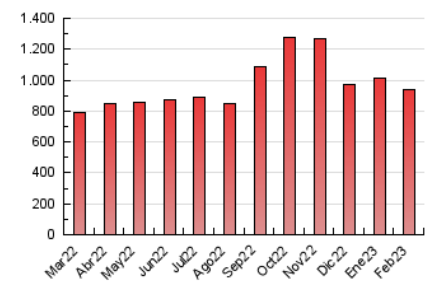

#### 3. Por día del mes (Nacional)

Día	N. únicos	Visitas	Páginas	Día	N. únicos	Visitas	Páginas	Día	N. únicos	Visitas	Páginas
<b>1</b>	23.557	25.461	36.030	<b>11</b>	41.622	44.462	56.004	<b>21</b>	10.621	12.238	18.001
<b>2</b>	15.971	17.728	25.915	<b>12</b>	30.344	32.189	41.188	<b>22</b>	19.383	21.202	29.467
<b>3</b>	12.141	13.734	20.480	<b>13</b>	32.683	35.135	45.236	<b>23</b>	20.235	22.159	31.086
<b>4</b>	14.169	15.735	23.024	<b>14</b>	27.798	29.844	39.023	<b>24</b>	21.412	24.592	35.021
<b>5</b>	28.736	30.979	40.742	<b>15</b>	19.799	21.828	29.793	<b>25</b>	16.281	17.879	26.822
<b>6</b>	21.393	23.307	32.307	<b>16</b>	20.950	22.642	30.654	<b>26</b>	14.119	16.012	23.909
<b>7</b>	18.743	20.979	31.175	<b>17</b>	22.520	24.942	33.686	<b>27</b>	29.708	33.190	45.932
<b>8</b>	15.574	17.167	25.142	<b>18</b>	21.269	23.385	31.384	<b>28</b>	33.483	36.995	49.823
<b>9</b>	30.605	32.463	43.265	<b>19</b>	18.807	20.708	29.614				
<b>10</b>	28.674	30.564	40.250	<b>20</b>	12.606	14.088	20.889				

##### 4.1 Por día de la semana (promedio)

N. únicos / Visitas (x 100)

Páginas (x 100)

##### 4.2 Por franja horaria (promedio)

Visitas\_ (x 1000)

Páginas (x 1000)

##### 4.3 Por meses

N. únicos / Visitas (x 1000)

Páginas (x 1000)