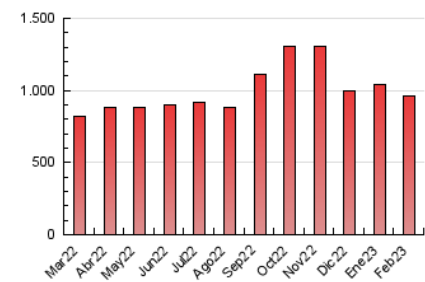

### 3. Por día del mes (Nacional e Internacional)

Día	N. únicos	Visitas	Páginas	Día	N. únicos	Visitas	Páginas	Día	N. únicos	Visitas	Páginas
<b>1</b>	24.643	26.573	37.376	<b>11</b>	43.306	46.230	58.029	<b>21</b>	11.073	12.716	18.610
<b>2</b>	16.603	18.378	26.710	<b>12</b>	32.764	34.635	43.963	<b>22</b>	19.960	21.785	30.187
<b>3</b>	12.702	14.339	21.238	<b>13</b>	35.189	37.510	47.902	<b>23</b>	20.808	22.805	31.925
<b>4</b>	14.678	16.256	23.667	<b>14</b>	29.113	31.246	40.632	<b>24</b>	22.020	25.246	35.794
<b>5</b>	29.538	31.866	41.787	<b>15</b>	20.702	22.759	30.867	<b>25</b>	16.833	18.469	27.522
<b>6</b>	22.167	24.102	33.268	<b>16</b>	21.578	23.298	31.433	<b>26</b>	14.720	16.581	24.622
<b>7</b>	19.362	21.656	32.045	<b>17</b>	23.218	25.707	34.556	<b>27</b>	30.424	33.903	46.812
<b>8</b>	16.077	17.752	25.869	<b>18</b>	21.833	24.045	32.173	<b>28</b>	34.235	37.790	50.772
<b>9</b>	31.449	33.321	44.298	<b>19</b>	19.425	21.351	30.368				
<b>10</b>	29.469	31.352	41.172	<b>20</b>	13.186	14.722	21.677				

##### 4.1 Por día de la semana (promedio)

N. únicos / Visitas (x 100)

Páginas (x 100)

##### 4.2 Por franja horaria (promedio)

Visitas\_ (x 1000)

Páginas (x 1000)

##### 4.3 Por meses

N. únicos / Visitas (x 1000)

Páginas (x 1000)