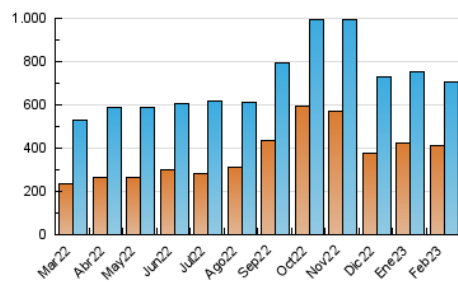

### 3. Por día del mes (Nacional e Internacional)

Día	N. únicos	Visitas	Páginas	Día	N. únicos	Visitas	Páginas	Día	N. únicos	Visitas	Páginas
<b>1</b>	24.643	26.573	37.376	<b>11</b>	43.306	46.230	58.029	<b>21</b>	11.073	12.716	18.610
<b>2</b>	16.603	18.378	26.710	<b>12</b>	32.764	34.635	43.963	<b>22</b>	19.960	21.785	30.187
<b>3</b>	12.702	14.339	21.238	<b>13</b>	35.189	37.510	47.902	<b>23</b>	20.808	22.805	31.925
<b>4</b>	14.678	16.256	23.667	<b>14</b>	29.113	31.246	40.632	<b>24</b>	22.020	25.246	35.794
<b>5</b>	29.538	31.866	41.787	<b>15</b>	20.702	22.759	30.867	<b>25</b>	16.833	18.469	27.522
<b>6</b>	22.167	24.102	33.268	<b>16</b>	21.578	23.298	31.433	<b>26</b>	14.720	16.581	24.622
<b>7</b>	19.362	21.656	32.045	<b>17</b>	23.218	25.707	34.556	<b>27</b>	30.424	33.903	46.812
<b>8</b>	16.077	17.752	25.869	<b>18</b>	21.833	24.045	32.173	<b>28</b>	34.235	37.790	50.772
<b>9</b>	31.449	33.321	44.298	<b>19</b>	19.425	21.351	30.368				
<b>10</b>	29.469	31.352	41.172	<b>20</b>	13.186	14.722	21.677				

##### 4.1 Por día de la semana (promedio)

N. únicos / Visitas (x 100)

Páginas (x 100)

##### 4.2 Por franja horaria (promedio)

Visitas\_ (x 1000)

Páginas (x 1000)

##### 4.3 Por meses

N. únicos / Visitas (x 1000)

Páginas (x 1000)