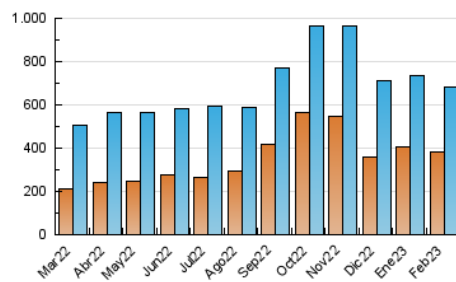

#### 3. Por día del mes (Nacional)

Día	N. únicos	Visitas	Páginas	Día	N. únicos	Visitas	Páginas	Día	N. únicos	Visitas	Páginas
<b>1</b>	23.557	25.461	36.030	<b>11</b>	41.622	44.462	56.004	<b>21</b>	10.621	12.238	18.001
<b>2</b>	15.971	17.728	25.915	<b>12</b>	30.344	32.189	41.188	<b>22</b>	19.383	21.202	29.467
<b>3</b>	12.141	13.734	20.480	<b>13</b>	32.683	35.135	45.236	<b>23</b>	20.235	22.159	31.086
<b>4</b>	14.169	15.735	23.024	<b>14</b>	27.798	29.844	39.023	<b>24</b>	21.412	24.592	35.021
<b>5</b>	28.736	30.979	40.742	<b>15</b>	19.799	21.828	29.793	<b>25</b>	16.281	17.879	26.822
<b>6</b>	21.393	23.307	32.307	<b>16</b>	20.950	22.642	30.654	<b>26</b>	14.119	16.012	23.909
<b>7</b>	18.743	20.979	31.175	<b>17</b>	22.520	24.942	33.686	<b>27</b>	29.708	33.190	45.932
<b>8</b>	15.574	17.167	25.142	<b>18</b>	21.269	23.385	31.384	<b>28</b>	33.483	36.995	49.823
<b>9</b>	30.605	32.463	43.265	<b>19</b>	18.807	20.708	29.614				
<b>10</b>	28.674	30.564	40.250	<b>20</b>	12.606	14.088	20.889				

##### 4.1 Por día de la semana (promedio)

N. únicos / Visitas (x 100)

Páginas (x 100)

##### 4.2 Por franja horaria (promedio)

Visitas\_ (x 1000)

Páginas (x 1000)

##### 4.3 Por meses

N. únicos / Visitas (x 1000)

Páginas (x 1000)