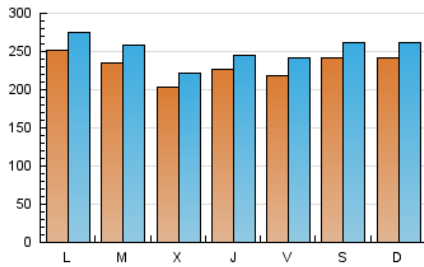

4. Gráficas (Nacional e Internacional)

4.1 Por día de la semana (promedio)

N. únicos / Visitas (x 100)