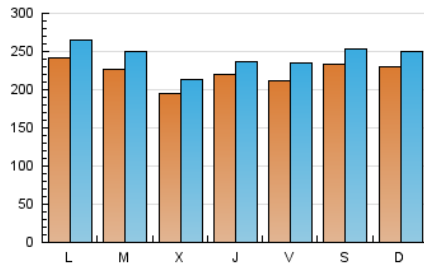

4. Gráficas (Nacional)

4.1 Por día de la semana (promedio)

N. únicos / Visitas (x 100)