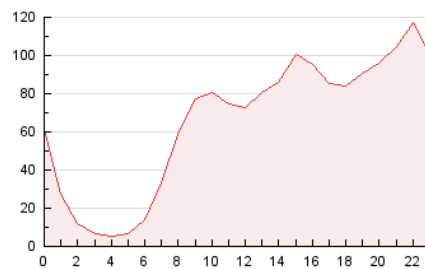

2. Secciones (Nacional)

	PAGINAS	%
HOME	321.239	20.36 %
RESTO	1.256.404	79.64 %

3. Por día del mes (Nacional)

Día	N. únicos	Visitas	Páginas	Día	N. únicos	Visitas	Páginas	Día	N. únicos	Visitas	Páginas
1	23.194	26.910	35.468	11	34.039	40.725	58.719	21	31.309	36.323	51.132
2	29.120	33.774	44.810	12	27.588	32.147	45.908	22	24.317	28.133	45.446
3	28.657	32.973	46.552	13	16.846	20.009	29.285	23	23.028	27.005	49.365
4	25.246	28.918	40.535	14	17.213	20.398	29.558	24	21.723	25.725	40.576
5	40.626	46.391	61.734	15	27.513	32.428	45.578	25	21.599	25.837	39.057
6	40.890	46.523	63.179	16	40.531	49.472	116.067	26	15.355	18.395	26.754
7	48.997	57.369	81.376	17	33.651	40.754	72.988	27	26.225	31.738	45.611
8	37.078	43.409	61.709	18	34.650	42.195	59.611	28	37.343	45.611	94.422
9	32.155	37.223	51.764	19	43.323	52.037	73.343	29	25.853	31.259	53.664
10	29.343	35.117	49.885	20	38.557	44.999	63.547				

4. Gráficas (Nacional)

4.1 Por día de la semana (promedio)

N. únicos / Visitas (x 100)

Páginas (x 100)

4.2 Por franja horaria (promedio)

Visitas (x 1000)

Páginas (x 1000)

4.3 Por meses