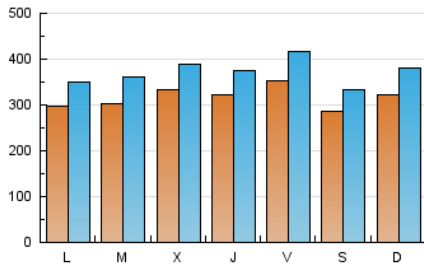

1. Cifras totales y promedios (Nacional e Internacional)

MES - AÑO	NAVEGADORES UNICOS	VISITAS	PAGINAS
Febrero - 2020	479.640	1.074.785	1.629.522
PROMEDIO DIARIO	31.501	37.062	56.190
PROMEDIO LUNES-VIERNES	32.104	37.784	55.665
PROMEDIO SABADO-DOMINGO	30.160	35.456	57.357
PAGINAS / VISITAS	1,52		
DURACION MEDIA VISITAS	0:01:13		
DURACION MEDIA PAGINAS	0:02:25		

2. Secciones (Nacional e Internacional)

	PAGINAS	%
HOME	327.339	20.09 %
RESTO	1.302.183	79.91 %

3. Por día del mes (Nacional e Internacional)

Día	N. únicos	Visitas	Páginas	Día	N. únicos	Visitas	Páginas	Día	N. únicos	Visitas	Páginas
1	23.555	27.294	36.154	11	35.663	42.509	60.840	21	32.543	37.627	52.801
2	29.275	33.938	44.886	12	29.655	34.470	48.914	22	25.726	29.423	47.119
3	29.498	33.847	47.725	13	18.570	21.900	31.792	23	24.339	28.454	51.439
4	26.196	29.989	41.812	14	18.273	21.554	30.905	24	22.940	27.080	42.555
5	41.948	47.895	63.514	15	28.041	33.100	46.454	25	23.291	27.678	41.626
6	42.959	48.687	65.615	16	41.449	50.424	116.988	26	16.478	19.643	28.293
7	50.606	58.925	83.223	17	34.850	42.064	74.603	27	27.129	32.700	46.785
8	38.279	44.833	63.518	18	36.084	43.801	61.612	28	39.410	48.018	97.605
9	33.814	39.138	54.142	19	44.849	53.759	75.416	29	26.964	32.502	55.513
10	31.087	36.934	52.116	20	40.054	46.599	65.557				

4. Gráficas (Nacional e Internacional)

4.1 Por día de la semana (promedio)

N. únicos / Visitas (x 100)

Páginas (x 100)

4.2 Por franja horaria (promedio)

Visitas (x 1000)

Páginas (x 1000)

4.3 Por meses