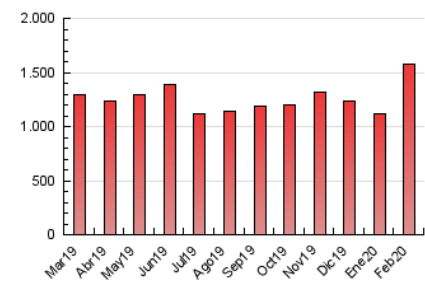

Páginas (x 1000)