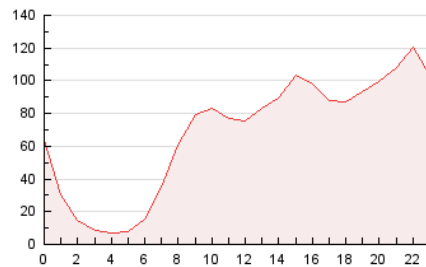

2. Secciones (Nacional e Internacional)

	PAGINAS	%
HOME	327.339	20.09 %
RESTO	1.302.183	79.91 %

3. Por día del mes (Nacional e Internacional)

Día	N. únicos	Visitas	Páginas	Día	N. únicos	Visitas	Páginas	Día	N. únicos	Visitas	Páginas
1	23.555	27.294	36.154	11	35.663	42.509	60.840	21	32.543	37.627	52.801
2	29.275	33.938	44.886	12	29.655	34.470	48.914	22	25.726	29.423	47.119
3	29.498	33.847	47.725	13	18.570	21.900	31.792	23	24.339	28.454	51.439
4	26.196	29.989	41.812	14	18.273	21.554	30.905	24	22.940	27.080	42.555
5	41.948	47.895	63.514	15	28.041	33.100	46.454	25	23.291	27.678	41.626
6	42.959	48.687	65.615	16	41.449	50.424	116.988	26	16.478	19.643	28.293
7	50.606	58.925	83.223	17	34.850	42.064	74.603	27	27.129	32.700	46.785
8	38.279	44.833	63.518	18	36.084	43.801	61.612	28	39.410	48.018	97.605
9	33.814	39.138	54.142	19	44.849	53.759	75.416	29	26.964	32.502	55.513
10	31.087	36.934	52.116	20	40.054	46.599	65.557				

4. Gráficas (Nacional e Internacional)

4.1 Por día de la semana (promedio)

N. únicos / Visitas (x 100)

Páginas (x 100)

4.2 Por franja horaria (promedio)

Visitas (x 1000)

Páginas (x 1000)

4.3 Por meses