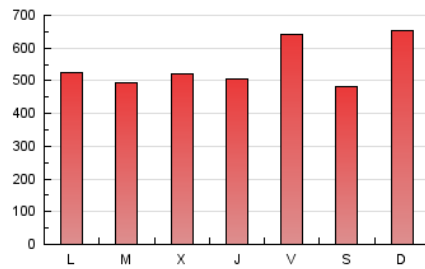

1. Cifras totales y promedios (Nacional)

MES - AÑO	NAVEGADORES UNICOS	VISITAS	PAGINAS
Febrero - 2020	443.330	1.033.797	1.577.643
PROMEDIO DIARIO	30.206	35.648	54.401
PROMEDIO LUNES-VIERNES	30.659	36.209	53.689
PROMEDIO SABADO-DOMINGO	29.199	34.401	55.986
PAGINAS / VISITAS	1,53		
DURACION MEDIA VISITAS	0:01:15		
DURACION MEDIA PAGINAS	0:02:24		

2. Secciones (Nacional)

	PAGINAS	%
HOME	321.239	20.36 %
RESTO	1.256.404	79.64 %

3. Por día del mes (Nacional)

Día	N. únicos	Visitas	Páginas	Día	N. únicos	Visitas	Páginas	Día	N. únicos	Visitas	Páginas
1	23.194	26.910	35.468	11	34.039	40.725	58.719	21	31.309	36.323	51.132
2	29.120	33.774	44.810	12	27.588	32.147	45.908	22	24.317	28.133	45.446
3	28.657	32.973	46.552	13	16.846	20.009	29.285	23	23.028	27.005	49.365
4	25.246	28.918	40.535	14	17.213	20.398	29.558	24	21.723	25.725	40.576
5	40.626	46.391	61.734	15	27.513	32.428	45.578	25	21.599	25.837	39.057
6	40.890	46.523	63.179	16	40.531	49.472	116.067	26	15.355	18.395	26.754
7	48.997	57.369	81.376	17	33.651	40.754	72.988	27	26.225	31.738	45.611
8	37.078	43.409	61.709	18	34.650	42.195	59.611	28	37.343	45.611	94.422
9	32.155	37.223	51.764	19	43.323	52.037	73.343	29	25.853	31.259	53.664
10	29.343	35.117	49.885	20	38.557	44.999	63.547				

4. Gráficas (Nacional)

4.1 Por día de la semana (promedio)

N. únicos / Visitas (x 100)

Páginas (x 100)

4.2 Por franja horaria (promedio)

Visitas (x 1000)

Páginas (x 1000)

4.3 Por meses