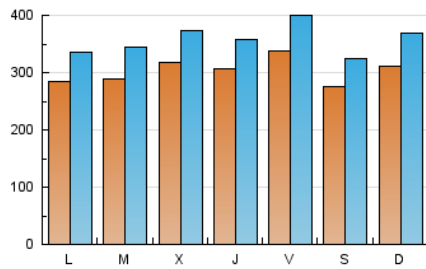

1. Cifras totales y promedios (Nacional)

MES - AÑO	NAVEGADORES UNICOS	VISITAS	PAGINAS
Febrero - 2020	443.330	1.033.797	1.577.643
PROMEDIO DIARIO	30.206	35.648	54.401
PROMEDIO LUNES-VIERNES	30.659	36.209	53.689
PROMEDIO SABADO-DOMINGO	29.199	34.401	55.986
PAGINAS / VISITAS	1,53		
DURACION MEDIA VISITAS	0:01:15		
DURACION MEDIA PAGINAS	0:02:24		

2. Secciones (Nacional)

	PAGINAS	%
HOME	321.239	20.36 %
RESTO	1.256.404	79.64 %

3. Por día del mes (Nacional)

Día	N. únicos	Visitas	Páginas	Día	N. únicos	Visitas	Páginas	Día	N. únicos	Visitas	Páginas
1	23.194	26.910	35.468	11	34.039	40.725	58.719	21	31.309	36.323	51.132
2	29.120	33.774	44.810	12	27.588	32.147	45.908	22	24.317	28.133	45.446
3	28.657	32.973	46.552	13	16.846	20.009	29.285	23	23.028	27.005	49.365
4	25.246	28.918	40.535	14	17.213	20.398	29.558	24	21.723	25.725	40.576
5	40.626	46.391	61.734	15	27.513	32.428	45.578	25	21.599	25.837	39.057
6	40.890	46.523	63.179	16	40.531	49.472	116.067	26	15.355	18.395	26.754
7	48.997	57.369	81.376	17	33.651	40.754	72.988	27	26.225	31.738	45.611
8	37.078	43.409	61.709	18	34.650	42.195	59.611	28	37.343	45.611	94.422
9	32.155	37.223	51.764	19	43.323	52.037	73.343	29	25.853	31.259	53.664
10	29.343	35.117	49.885	20	38.557	44.999	63.547				

4. Gráficas (Nacional)

4.1 Por día de la semana (promedio)

N. únicos / Visitas (x 100)

Páginas (x 100)

4.2 Por franja horaria (promedio)

Visitas (x 1000)

Páginas (x 1000)

4.3 Por meses