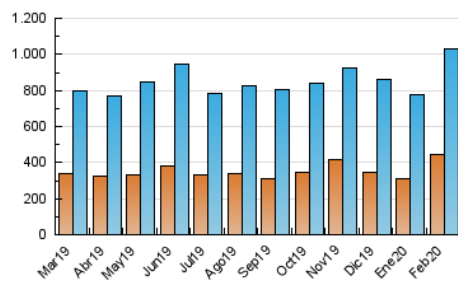

4.3 Por meses

N. únicos / Visitas (x 1000)