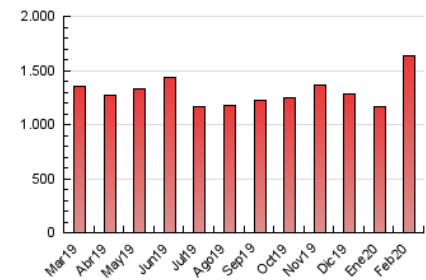

Páginas (x 1000)