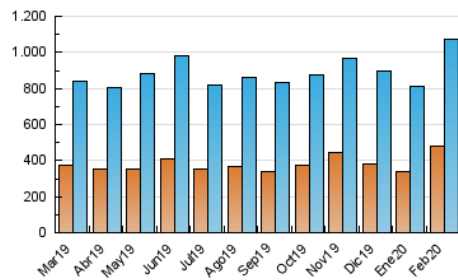

4.3 Por meses

N. únicos / Visitas (x 1000)