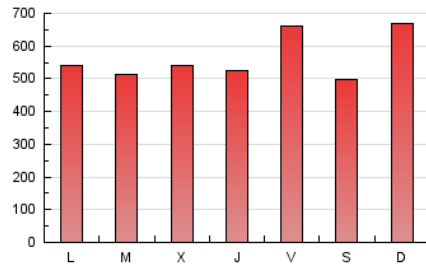

1. Cifras totales y promedios (Nacional e Internacional)

MES - AÑO	NAVEGADORES UNICOS	VISITAS	PAGINAS
Febrero - 2020	479.640	1.074.785	1.629.522
PROMEDIO DIARIO	31.501	37.062	56.190
PROMEDIO LUNES-VIERNES	32.104	37.784	55.665
PROMEDIO SABADO-DOMINGO	30.160	35.456	57.357
PAGINAS / VISITAS	1,52		
DURACION MEDIA VISITAS	0:01:13		
DURACION MEDIA PAGINAS	0:02:25		

2. Secciones (Nacional e Internacional)

	PAGINAS	%
HOME	327.339	20.09 %
RESTO	1.302.183	79.91 %

3. Por día del mes (Nacional e Internacional)

Día	N. únicos	Visitas	Páginas	Día	N. únicos	Visitas	Páginas	Día	N. únicos	Visitas	Páginas
1	23.555	27.294	36.154	11	35.663	42.509	60.840	21	32.543	37.627	52.801
2	29.275	33.938	44.886	12	29.655	34.470	48.914	22	25.726	29.423	47.119
3	29.498	33.847	47.725	13	18.570	21.900	31.792	23	24.339	28.454	51.439
4	26.196	29.989	41.812	14	18.273	21.554	30.905	24	22.940	27.080	42.555
5	41.948	47.895	63.514	15	28.041	33.100	46.454	25	23.291	27.678	41.626
6	42.959	48.687	65.615	16	41.449	50.424	116.988	26	16.478	19.643	28.293
7	50.606	58.925	83.223	17	34.850	42.064	74.603	27	27.129	32.700	46.785
8	38.279	44.833	63.518	18	36.084	43.801	61.612	28	39.410	48.018	97.605
9	33.814	39.138	54.142	19	44.849	53.759	75.416	29	26.964	32.502	55.513
10	31.087	36.934	52.116	20	40.054	46.599	65.557				

4. Gráficas (Nacional e Internacional)

4.1 Por día de la semana (promedio)

N. únicos / Visitas (x 100)

Páginas (x 100)

4.2 Por franja horaria (promedio)

Visitas (x 1000)

Páginas (x 1000)

4.3 Por meses