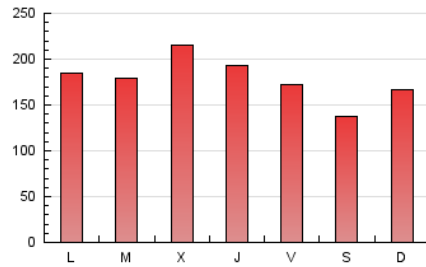

1. Cifras totales y promedios (Nacional e Internacional)

MES - AÑO	NAVEGADORES UNICOS	VISITAS	PAGINAS
Enero - 2025	190.184	378.526	556.820
PROMEDIO DIARIO	10.683	12.577	17.962
PROMEDIO LUNES-VIERNES	11.297	13.288	18.921
PROMEDIO SABADO-DOMINGO	8.915	10.532	15.205
PAGINAS / VISITAS	1,43		
DURACION MEDIA VISITAS	0:02:19		
TIEMPO INTERACCIÓN MEDIO	0:02:27		

2. Secciones (Nacional e Internacional)

	PAGINAS	%
HOME	178.920	32.13 %
RESTO	377.900	67.87 %

3. Por día del mes (Nacional e Internacional)

Día	N. únicos	Visitas	Páginas	Día	N. únicos	Visitas	Páginas	Día	N. únicos	Visitas	Páginas
1	8.126	10.164	13.469	11	9.012	10.419	14.963	21	9.233	11.087	15.669
2	7.795	9.565	13.468	12	7.003	8.372	12.206	22	11.650	14.982	21.156
3	6.370	7.858	11.227	13	9.896	11.710	16.175	23	9.417	11.067	16.146
4	5.994	7.196	10.324	14	8.443	10.072	18.248	24	8.614	10.649	14.897
5	8.349	10.124	14.765	15	10.207	11.763	28.750	25	7.566	9.118	13.756
6	12.535	15.267	21.449	16	8.804	10.670	15.600	26	8.508	10.362	15.272
7	13.294	15.080	20.197	17	8.580	10.510	15.423	27	9.101	11.068	16.116
8	17.151	19.501	24.634	18	9.545	11.105	16.117	28	10.040	12.060	17.382
9	26.200	27.496	33.307	19	15.343	17.559	24.236	29	11.497	13.698	19.562
10	19.089	21.006	26.213	20	11.705	13.930	20.015	30	10.598	12.468	17.708
								31	11.493	13.946	18.370

4. Gráficas (Nacional e Internacional)

4.1 Por día de la semana (promedio)

N. únicos / Visitas (x 100)

Páginas (x 100)

4.2 Por franja horaria (promedio)

Visitas_ (x 1000)

Páginas (x 1000)

4.3 Por meses