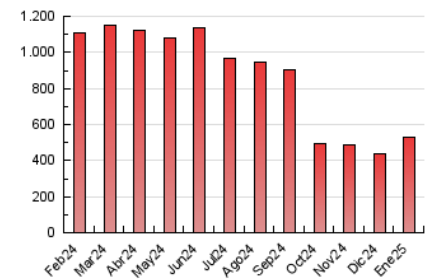

1. Cifras totales y promedios (Nacional)

MES - AÑO	NAVEGADORES UNICOS	VISITAS	PAGINAS
Enero - 2025	180.974	364.741	527.940
PROMEDIO DIARIO	10.293	12.154	17.030
PROMEDIO LUNES-VIERNES	10.887	12.844	17.796
PROMEDIO SABADO-DOMINGO	8.584	10.170	14.829
PAGINAS / VISITAS	1,40		
DURACION MEDIA VISITAS	0:02:21		
TIEMPO INTERACCIÓN MEDIO	0:02:31		

2. Secciones (Nacional)

	PAGINAS	%
HOME	175.921	33.32 %
RESTO	352.019	66.68 %

3. Por día del mes (Nacional)

Día	N. únicos	Visitas	Páginas	Día	N. únicos	Visitas	Páginas	Día	N. únicos	Visitas	Páginas
1	7.940	9.889	13.229	11	8.713	10.108	14.610	21	8.835	10.656	15.194
2	7.501	9.237	13.124	12	6.727	8.036	11.924	22	11.270	14.524	20.666
3	6.102	7.566	10.944	13	9.508	11.300	15.726	23	9.084	10.664	15.764
4	5.745	6.930	10.038	14	8.009	9.723	14.398	24	8.208	10.241	14.395
5	8.074	9.847	14.461	15	9.429	11.336	16.279	25	7.204	8.757	13.329
6	12.102	14.730	20.949	16	8.457	10.305	15.180	26	8.115	9.958	14.789
7	12.931	14.608	19.815	17	8.209	10.097	14.986	27	8.738	10.711	15.657
8	16.732	19.081	24.177	18	9.173	10.681	15.717	28	9.650	11.612	16.860
9	25.685	26.888	32.799	19	14.917	17.041	23.762	29	11.008	13.118	19.002
10	18.590	20.410	25.716	20	11.215	13.370	19.447	30	10.148	11.929	17.150
								31	11.049	13.409	17.853

4. Gráficas (Nacional)

4.1 Por día de la semana (promedio)

N. únicos / Visitas (x 100)

Páginas (x 100)

4.2 Por franja horaria (promedio)

Visitas_ (x 1000)

Páginas (x 1000)

4.3 Por meses

N. únicos / Visitas (x 1000)

Páginas (x 1000)

5. Observaciones

Este Medio Electrónico de Comunicación ha sido medido por la herramienta Google Analytics de Google (GA4).

6. Definiciones básicas (Para más información ver Normas Técnicas para el Control de los Medios Electrónicos de Comunicación)