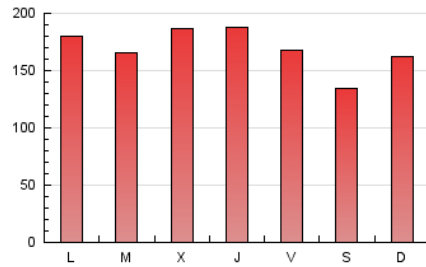

1. Cifras totales y promedios (Nacional)

MES - AÑO	NAVEGADORES UNICOS	VISITAS	PAGINAS
Enero - 2025	180.974	364.741	527.940
PROMEDIO DIARIO	10.293	12.154	17.030
PROMEDIO LUNES-VIERNES	10.887	12.844	17.796
PROMEDIO SABADO-DOMINGO	8.584	10.170	14.829
PAGINAS / VISITAS	1,40		
DURACION MEDIA VISITAS	0:02:21		
TIEMPO INTERACCIÓN MEDIO	0:02:31		

2. Secciones (Nacional)

	PAGINAS	%
HOME	175.921	33.32 %
RESTO	352.019	66.68 %

3. Por día del mes (Nacional)

Día	N. únicos	Visitas	Páginas	Día	N. únicos	Visitas	Páginas	Día	N. únicos	Visitas	Páginas
1	7.940	9.889	13.229	11	8.713	10.108	14.610	21	8.835	10.656	15.194
2	7.501	9.237	13.124	12	6.727	8.036	11.924	22	11.270	14.524	20.666
3	6.102	7.566	10.944	13	9.508	11.300	15.726	23	9.084	10.664	15.764
4	5.745	6.930	10.038	14	8.009	9.723	14.398	24	8.208	10.241	14.395
5	8.074	9.847	14.461	15	9.429	11.336	16.279	25	7.204	8.757	13.329
6	12.102	14.730	20.949	16	8.457	10.305	15.180	26	8.115	9.958	14.789
7	12.931	14.608	19.815	17	8.209	10.097	14.986	27	8.738	10.711	15.657
8	16.732	19.081	24.177	18	9.173	10.681	15.717	28	9.650	11.612	16.860
9	25.685	26.888	32.799	19	14.917	17.041	23.762	29	11.008	13.118	19.002
10	18.590	20.410	25.716	20	11.215	13.370	19.447	30	10.148	11.929	17.150
								31	11.049	13.409	17.853

4. Gráficas (Nacional)

4.1 Por día de la semana (promedio)

N. únicos / Visitas (x 100)

Páginas (x 100)

4.2 Por franja horaria (promedio)

Visitas_ (x 1000)

Páginas (x 1000)

4.3 Por meses