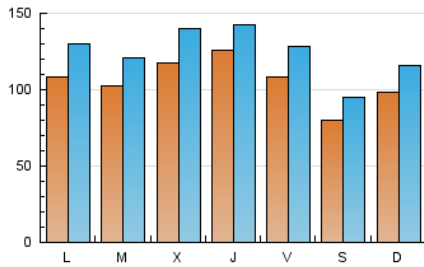

1. Cifras totales y promedios (Nacional e Internacional)

MES - AÑO	NAVEGADORES UNICOS	VISITAS	PAGINAS
Enero - 2025	190.184	378.526	556.820
PROMEDIO DIARIO	10.683	12.577	17.962
PROMEDIO LUNES-VIERNES	11.297	13.288	18.921
PROMEDIO SABADO-DOMINGO	8.915	10.532	15.205
PAGINAS / VISITAS	1,43		
DURACION MEDIA VISITAS	0:02:19		
TIEMPO INTERACCIÓN MEDIO	0:02:27		

2. Secciones (Nacional e Internacional)

	PAGINAS	%
HOME	178.920	32.13 %
RESTO	377.900	67.87 %

3. Por día del mes (Nacional e Internacional)

Día	N. únicos	Visitas	Páginas	Día	N. únicos	Visitas	Páginas	Día	N. únicos	Visitas	Páginas
1	8.126	10.164	13.469	11	9.012	10.419	14.963	21	9.233	11.087	15.669
2	7.795	9.565	13.468	12	7.003	8.372	12.206	22	11.650	14.982	21.156
3	6.370	7.858	11.227	13	9.896	11.710	16.175	23	9.417	11.067	16.146
4	5.994	7.196	10.324	14	8.443	10.072	18.248	24	8.614	10.649	14.897
5	8.349	10.124	14.765	15	10.207	11.763	28.750	25	7.566	9.118	13.756
6	12.535	15.267	21.449	16	8.804	10.670	15.600	26	8.508	10.362	15.272
7	13.294	15.080	20.197	17	8.580	10.510	15.423	27	9.101	11.068	16.116
8	17.151	19.501	24.634	18	9.545	11.105	16.117	28	10.040	12.060	17.382
9	26.200	27.496	33.307	19	15.343	17.559	24.236	29	11.497	13.698	19.562
10	19.089	21.006	26.213	20	11.705	13.930	20.015	30	10.598	12.468	17.708
								31	11.493	13.946	18.370

4. Gráficas (Nacional e Internacional)

4.1 Por día de la semana (promedio)

N. únicos / Visitas (x 100)

Páginas (x 100)

4.2 Por franja horaria (promedio)

Visitas_ (x 1000)

Páginas (x 1000)

4.3 Por meses