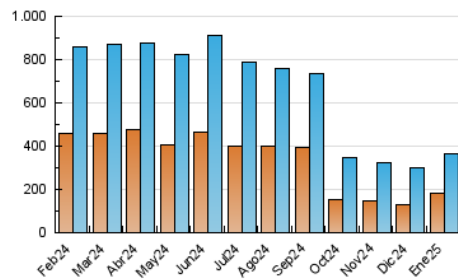

2. Secciones (Nacional)

	PAGINAS	%
HOME	175.921	33.32 %
RESTO	352.019	66.68 %

3. Por día del mes (Nacional)

Día	N. únicos	Visitas	Páginas	Día	N. únicos	Visitas	Páginas	Día	N. únicos	Visitas	Páginas
1	7.940	9.889	13.229	11	8.713	10.108	14.610	21	8.835	10.656	15.194
2	7.501	9.237	13.124	12	6.727	8.036	11.924	22	11.270	14.524	20.666
3	6.102	7.566	10.944	13	9.508	11.300	15.726	23	9.084	10.664	15.764
4	5.745	6.930	10.038	14	8.009	9.723	14.398	24	8.208	10.241	14.395
5	8.074	9.847	14.461	15	9.429	11.336	16.279	25	7.204	8.757	13.329
6	12.102	14.730	20.949	16	8.457	10.305	15.180	26	8.115	9.958	14.789
7	12.931	14.608	19.815	17	8.209	10.097	14.986	27	8.738	10.711	15.657
8	16.732	19.081	24.177	18	9.173	10.681	15.717	28	9.650	11.612	16.860
9	25.685	26.888	32.799	19	14.917	17.041	23.762	29	11.008	13.118	19.002
10	18.590	20.410	25.716	20	11.215	13.370	19.447	30	10.148	11.929	17.150
								31	11.049	13.409	17.853

4. Gráficas (Nacional)

4.1 Por día de la semana (promedio)

N. únicos / Visitas (x 100)

Páginas (x 100)

4.2 Por franja horaria (promedio)

Visitas_ (x 1000)

Páginas (x 1000)

4.3 Por meses

N. únicos / Visitas (x 1000)

Páginas (x 1000)

5. Observaciones

Este Medio Electrónico de Comunicación ha sido medido por la herramienta Google Analytics de Google (GA4).

6. Definiciones básicas (Para más información ver Normas Técnicas para el Control de los Medios Electrónicos de Comunicación)

Visita:

Una secuencia ininterrumpida de páginas servidas a un usuario válido. Si dicho usuario no realiza peticiones de páginas en un periodo de tiempo (30 min) la siguiente petición constituirá el inicio de una nueva visita.