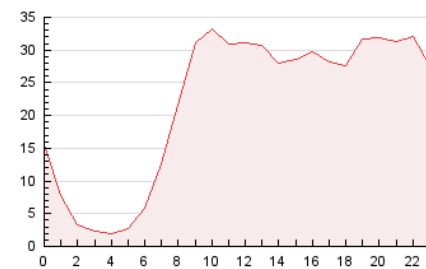

2. Secciones (Nacional)

	PAGINAS	%
HOME	175.921	33.32 %
RESTO	352.019	66.68 %

3. Por día del mes (Nacional)

Día	N. únicos	Visitas	Páginas	Día	N. únicos	Visitas	Páginas	Día	N. únicos	Visitas	Páginas
1	7.940	9.889	13.229	11	8.713	10.108	14.610	21	8.835	10.656	15.194
2	7.501	9.237	13.124	12	6.727	8.036	11.924	22	11.270	14.524	20.666
3	6.102	7.566	10.944	13	9.508	11.300	15.726	23	9.084	10.664	15.764
4	5.745	6.930	10.038	14	8.009	9.723	14.398	24	8.208	10.241	14.395
5	8.074	9.847	14.461	15	9.429	11.336	16.279	25	7.204	8.757	13.329
6	12.102	14.730	20.949	16	8.457	10.305	15.180	26	8.115	9.958	14.789
7	12.931	14.608	19.815	17	8.209	10.097	14.986	27	8.738	10.711	15.657
8	16.732	19.081	24.177	18	9.173	10.681	15.717	28	9.650	11.612	16.860
9	25.685	26.888	32.799	19	14.917	17.041	23.762	29	11.008	13.118	19.002
10	18.590	20.410	25.716	20	11.215	13.370	19.447	30	10.148	11.929	17.150
								31	11.049	13.409	17.853

4. Gráficas (Nacional)

4.1 Por día de la semana (promedio)

N. únicos / Visitas (x 100)

Páginas (x 100)

4.2 Por franja horaria (promedio)

Visitas_ (x 1000)

Páginas (x 1000)

4.3 Por meses