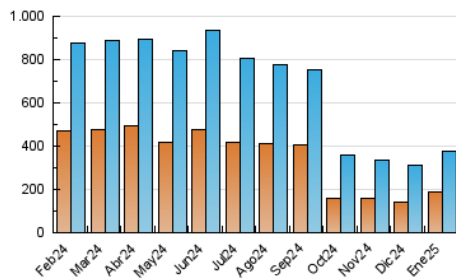

4.3 Por meses

N. únicos / Visitas (x 1000)