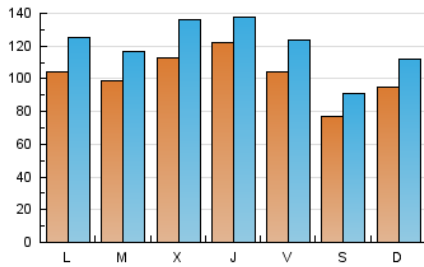

1. Cifras totales y promedios (Nacional)

MES - AÑO	NAVEGADORES UNICOS	VISITAS	PAGINAS
Enero - 2025	180.974	364.741	527.940
PROMEDIO DIARIO	10.293	12.154	17.030
PROMEDIO LUNES-VIERNES	10.887	12.844	17.796
PROMEDIO SABADO-DOMINGO	8.584	10.170	14.829
PAGINAS / VISITAS	1,40		
DURACION MEDIA VISITAS	0:02:21		
TIEMPO INTERACCIÓN MEDIO	0:02:31		

2. Secciones (Nacional)

	PAGINAS	%
HOME	175.921	33.32 %
RESTO	352.019	66.68 %

3. Por día del mes (Nacional)

Día	N. únicos	Visitas	Páginas	Día	N. únicos	Visitas	Páginas	Día	N. únicos	Visitas	Páginas
1	7.940	9.889	13.229	11	8.713	10.108	14.610	21	8.835	10.656	15.194
2	7.501	9.237	13.124	12	6.727	8.036	11.924	22	11.270	14.524	20.666
3	6.102	7.566	10.944	13	9.508	11.300	15.726	23	9.084	10.664	15.764
4	5.745	6.930	10.038	14	8.009	9.723	14.398	24	8.208	10.241	14.395
5	8.074	9.847	14.461	15	9.429	11.336	16.279	25	7.204	8.757	13.329
6	12.102	14.730	20.949	16	8.457	10.305	15.180	26	8.115	9.958	14.789
7	12.931	14.608	19.815	17	8.209	10.097	14.986	27	8.738	10.711	15.657
8	16.732	19.081	24.177	18	9.173	10.681	15.717	28	9.650	11.612	16.860
9	25.685	26.888	32.799	19	14.917	17.041	23.762	29	11.008	13.118	19.002
10	18.590	20.410	25.716	20	11.215	13.370	19.447	30	10.148	11.929	17.150
								31	11.049	13.409	17.853

4. Gráficas (Nacional)

4.1 Por día de la semana (promedio)

N. únicos / Visitas (x 100)

Páginas (x 100)

4.2 Por franja horaria (promedio)

Visitas_ (x 1000)

Páginas (x 1000)

4.3 Por meses