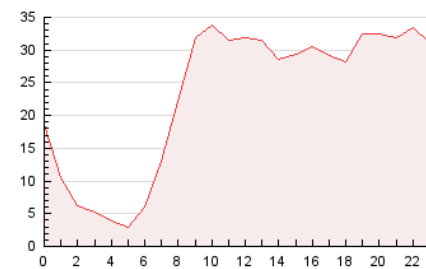

2. Secciones (Nacional e Internacional)

	PAGINAS	%
HOME	178.920	32.13 %
RESTO	377.900	67.87 %

3. Por día del mes (Nacional e Internacional)

Día	N. únicos	Visitas	Páginas	Día	N. únicos	Visitas	Páginas	Día	N. únicos	Visitas	Páginas
1	8.126	10.164	13.469	11	9.012	10.419	14.963	21	9.233	11.087	15.669
2	7.795	9.565	13.468	12	7.003	8.372	12.206	22	11.650	14.982	21.156
3	6.370	7.858	11.227	13	9.896	11.710	16.175	23	9.417	11.067	16.146
4	5.994	7.196	10.324	14	8.443	10.072	18.248	24	8.614	10.649	14.897
5	8.349	10.124	14.765	15	10.207	11.763	28.750	25	7.566	9.118	13.756
6	12.535	15.267	21.449	16	8.804	10.670	15.600	26	8.508	10.362	15.272
7	13.294	15.080	20.197	17	8.580	10.510	15.423	27	9.101	11.068	16.116
8	17.151	19.501	24.634	18	9.545	11.105	16.117	28	10.040	12.060	17.382
9	26.200	27.496	33.307	19	15.343	17.559	24.236	29	11.497	13.698	19.562
10	19.089	21.006	26.213	20	11.705	13.930	20.015	30	10.598	12.468	17.708
								31	11.493	13.946	18.370

4. Gráficas (Nacional e Internacional)

4.1 Por día de la semana (promedio)

N. únicos / Visitas (x 100)

Páginas (x 100)

4.2 Por franja horaria (promedio)

Visitas_ (x 1000)

Páginas (x 1000)

4.3 Por meses