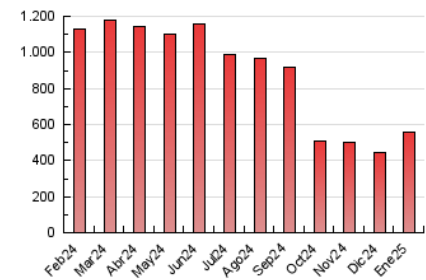

Páginas (x 1000)