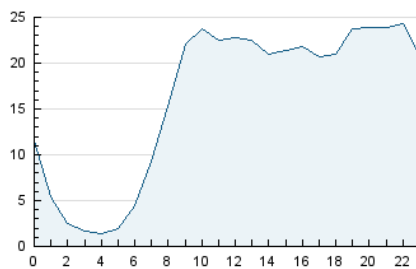

2. Secciones (Nacional)

	PAGINAS	%
HOME	175.921	33.32 %
RESTO	352.019	66.68 %

3. Por día del mes (Nacional)

Día	N. únicos	Visitas	Páginas	Día	N. únicos	Visitas	Páginas	Día	N. únicos	Visitas	Páginas
1	7.940	9.889	13.229	11	8.713	10.108	14.610	21	8.835	10.656	15.194
2	7.501	9.237	13.124	12	6.727	8.036	11.924	22	11.270	14.524	20.666
3	6.102	7.566	10.944	13	9.508	11.300	15.726	23	9.084	10.664	15.764
4	5.745	6.930	10.038	14	8.009	9.723	14.398	24	8.208	10.241	14.395
5	8.074	9.847	14.461	15	9.429	11.336	16.279	25	7.204	8.757	13.329
6	12.102	14.730	20.949	16	8.457	10.305	15.180	26	8.115	9.958	14.789
7	12.931	14.608	19.815	17	8.209	10.097	14.986	27	8.738	10.711	15.657
8	16.732	19.081	24.177	18	9.173	10.681	15.717	28	9.650	11.612	16.860
9	25.685	26.888	32.799	19	14.917	17.041	23.762	29	11.008	13.118	19.002
10	18.590	20.410	25.716	20	11.215	13.370	19.447	30	10.148	11.929	17.150
								31	11.049	13.409	17.853

4. Gráficas (Nacional)

4.1 Por día de la semana (promedio)

N. únicos / Visitas (x 100)

Páginas (x 100)

4.2 Por franja horaria (promedio)

Visitas_ (x 1000)

Páginas (x 1000)

4.3 Por meses