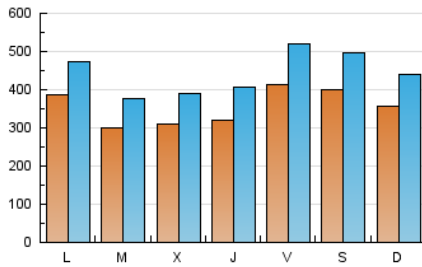

1. Cifras totales y promedios (Nacional e Internacional)

MES - AÑO	NAVEGADORES UNICOS	VISITAS	PAGINAS
Enero - 2021	526.983	1.387.565	2.020.462
PROMEDIO DIARIO	35.869	44.760	65.176
PROMEDIO LUNES-VIERNES	34.884	43.747	63.754
PROMEDIO SABADO-DOMINGO	37.938	46.887	68.163
PAGINAS / VISITAS	1,46		
DURACION MEDIA VISITAS	0:00:49		
DURACION MEDIA PAGINAS	0:01:48		

2. Secciones (Nacional e Internacional)

	PAGINAS	%
HOME	526.762	26.07 %
RESTO	1.493.700	73.93 %

3. Por día del mes (Nacional e Internacional)

Día	N. únicos	Visitas	Páginas	Día	N. únicos	Visitas	Páginas	Día	N. únicos	Visitas	Páginas
1	37.226	46.733	68.951	11	27.979	34.863	52.367	21	31.720	41.236	62.025
2	37.612	45.950	66.988	12	27.840	35.226	51.354	22	33.131	41.982	62.467
3	33.803	40.900	59.135	13	29.912	37.390	54.988	23	42.014	50.848	71.539
4	48.078	55.532	75.129	14	28.984	37.236	55.140	24	35.753	44.473	66.058
5	31.188	38.403	54.970	15	68.351	88.433	120.953	25	42.149	53.166	79.484
6	31.530	39.640	61.051	16	36.928	48.587	71.630	26	26.875	33.199	50.361
7	38.745	48.589	71.034	17	32.775	40.817	58.721	27	28.589	36.276	54.237
8	31.019	36.574	51.906	18	36.153	46.387	67.068	28	27.948	35.359	51.569
9	31.452	39.609	57.493	19	34.253	43.295	64.279	29	37.289	46.521	65.243
10	32.757	40.868	62.087	20	33.610	42.653	64.253	30	52.593	63.710	92.889
								31	43.691	53.110	75.093

4. Gráficas (Nacional e Internacional)

4.1 Por día de la semana (promedio)

N. únicos / Visitas (x 100)

Páginas (x 100)

4.2 Por franja horaria (promedio)

Visitas (x 1000)

Páginas (x 1000)

4.3 Por meses