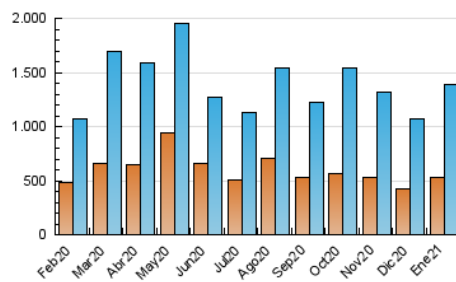

4.3 Por meses

N. únicos / Visitas (x 1000)