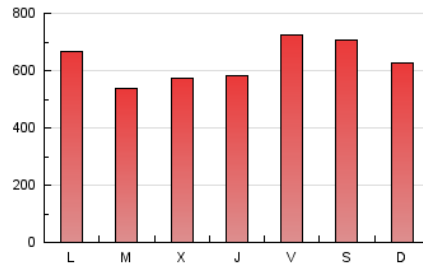

1. Cifras totales y promedios (Nacional)

MES - AÑO	NAVEGADORES UNICOS	VISITAS	PAGINAS
Enero - 2021	495.746	1.346.592	1.972.014
PROMEDIO DIARIO	34.632	43.438	63.613
PROMEDIO LUNES-VIERNES	33.649	42.426	62.192
PROMEDIO SABADO-DOMINGO	36.696	45.564	66.597
PAGINAS / VISITAS	1,46		
DURACION MEDIA VISITAS	0:00:50		
DURACION MEDIA PAGINAS	0:01:48		

2. Secciones (Nacional)

	PAGINAS	%
HOME	520.751	26.41 %
RESTO	1.451.263	73.59 %

3. Por día del mes (Nacional)

Día	N. únicos	Visitas	Páginas	Día	N. únicos	Visitas	Páginas	Día	N. únicos	Visitas	Páginas
1	36.465	45.865	67.923	11	26.801	33.554	50.733	21	30.619	39.975	60.479
2	36.458	44.686	65.496	12	26.817	34.013	49.928	22	31.923	40.717	60.983
3	32.725	39.701	57.775	13	28.818	36.196	53.564	23	40.749	49.644	70.134
4	46.612	53.981	73.301	14	27.846	35.958	53.648	24	34.488	43.202	64.532
5	30.188	37.277	53.600	15	66.721	86.777	119.070	25	40.706	51.683	77.684
6	30.567	38.620	59.818	16	35.881	47.403	70.259	26	25.690	32.042	48.993
7	37.158	46.908	69.083	17	31.676	39.640	57.321	27	27.431	35.091	52.837
8	29.618	35.167	50.242	18	34.961	45.079	65.486	28	26.743	34.085	50.058
9	30.221	38.317	55.949	19	33.007	42.062	62.864	29	35.836	45.001	63.506
10	31.570	39.616	60.577	20	32.111	40.901	62.240	30	50.852	61.902	90.664
								31	42.338	51.529	73.267

4. Gráficas (Nacional)

4.1 Por día de la semana (promedio)

N. únicos / Visitas (x 100)

Páginas (x 100)

4.2 Por franja horaria (promedio)

Visitas (x 1000)

Páginas (x 1000)

4.3 Por meses