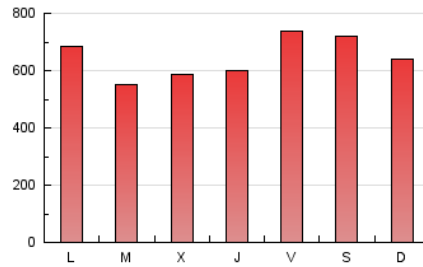

1. Cifras totales y promedios (Nacional e Internacional)

MES - AÑO	NAVEGADORES UNICOS	VISITAS	PAGINAS
Enero - 2021	526.983	1.387.565	2.020.462
PROMEDIO DIARIO	35.869	44.760	65.176
PROMEDIO LUNES-VIERNES	34.884	43.747	63.754
PROMEDIO SABADO-DOMINGO	37.938	46.887	68.163
PAGINAS / VISITAS	1,46		
DURACION MEDIA VISITAS	0:00:49		
DURACION MEDIA PAGINAS	0:01:48		

2. Secciones (Nacional e Internacional)

	PAGINAS	%
HOME	526.762	26.07 %
RESTO	1.493.700	73.93 %

3. Por día del mes (Nacional e Internacional)

Día	N. únicos	Visitas	Páginas	Día	N. únicos	Visitas	Páginas	Día	N. únicos	Visitas	Páginas
1	37.226	46.733	68.951	11	27.979	34.863	52.367	21	31.720	41.236	62.025
2	37.612	45.950	66.988	12	27.840	35.226	51.354	22	33.131	41.982	62.467
3	33.803	40.900	59.135	13	29.912	37.390	54.988	23	42.014	50.848	71.539
4	48.078	55.532	75.129	14	28.984	37.236	55.140	24	35.753	44.473	66.058
5	31.188	38.403	54.970	15	68.351	88.433	120.953	25	42.149	53.166	79.484
6	31.530	39.640	61.051	16	36.928	48.587	71.630	26	26.875	33.199	50.361
7	38.745	48.589	71.034	17	32.775	40.817	58.721	27	28.589	36.276	54.237
8	31.019	36.574	51.906	18	36.153	46.387	67.068	28	27.948	35.359	51.569
9	31.452	39.609	57.493	19	34.253	43.295	64.279	29	37.289	46.521	65.243
10	32.757	40.868	62.087	20	33.610	42.653	64.253	30	52.593	63.710	92.889
								31	43.691	53.110	75.093

4. Gráficas (Nacional e Internacional)

4.1 Por día de la semana (promedio)

N. únicos / Visitas (x 100)

Páginas (x 100)

4.2 Por franja horaria (promedio)

Visitas (x 1000)

Páginas (x 1000)

4.3 Por meses