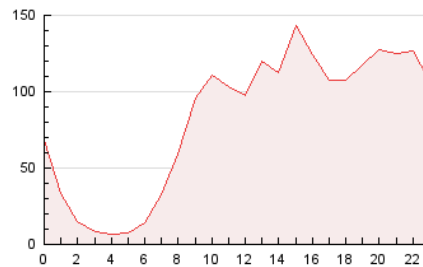

2. Secciones (Nacional)

	PAGINAS	%
HOME	520.751	26.41 %
RESTO	1.451.263	73.59 %

3. Por día del mes (Nacional)

Día	N. únicos	Visitas	Páginas	Día	N. únicos	Visitas	Páginas	Día	N. únicos	Visitas	Páginas
1	36.465	45.865	67.923	11	26.801	33.554	50.733	21	30.619	39.975	60.479
2	36.458	44.686	65.496	12	26.817	34.013	49.928	22	31.923	40.717	60.983
3	32.725	39.701	57.775	13	28.818	36.196	53.564	23	40.749	49.644	70.134
4	46.612	53.981	73.301	14	27.846	35.958	53.648	24	34.488	43.202	64.532
5	30.188	37.277	53.600	15	66.721	86.777	119.070	25	40.706	51.683	77.684
6	30.567	38.620	59.818	16	35.881	47.403	70.259	26	25.690	32.042	48.993
7	37.158	46.908	69.083	17	31.676	39.640	57.321	27	27.431	35.091	52.837
8	29.618	35.167	50.242	18	34.961	45.079	65.486	28	26.743	34.085	50.058
9	30.221	38.317	55.949	19	33.007	42.062	62.864	29	35.836	45.001	63.506
10	31.570	39.616	60.577	20	32.111	40.901	62.240	30	50.852	61.902	90.664
								31	42.338	51.529	73.267

4. Gráficas (Nacional)

4.1 Por día de la semana (promedio)

N. únicos / Visitas (x 100)

Páginas (x 100)

4.2 Por franja horaria (promedio)

Visitas (x 1000)

Páginas (x 1000)

4.3 Por meses