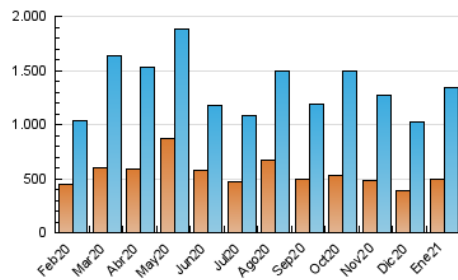

1. Cifras totales y promedios (Nacional)

MES - AÑO	NAVEGADORES UNICOS	VISITAS	PAGINAS
Enero - 2021	495.746	1.346.592	1.972.014
PROMEDIO DIARIO	34.632	43.438	63.613
PROMEDIO LUNES-VIERNES	33.649	42.426	62.192
PROMEDIO SABADO-DOMINGO	36.696	45.564	66.597
PAGINAS / VISITAS	1,46		
DURACION MEDIA VISITAS	0:00:50		
DURACION MEDIA PAGINAS	0:01:48		

2. Secciones (Nacional)

	PAGINAS	%
HOME	520.751	26.41 %
RESTO	1.451.263	73.59 %

3. Por día del mes (Nacional)

Día	N. únicos	Visitas	Páginas	Día	N. únicos	Visitas	Páginas	Día	N. únicos	Visitas	Páginas
1	36.465	45.865	67.923	11	26.801	33.554	50.733	21	30.619	39.975	60.479
2	36.458	44.686	65.496	12	26.817	34.013	49.928	22	31.923	40.717	60.983
3	32.725	39.701	57.775	13	28.818	36.196	53.564	23	40.749	49.644	70.134
4	46.612	53.981	73.301	14	27.846	35.958	53.648	24	34.488	43.202	64.532
5	30.188	37.277	53.600	15	66.721	86.777	119.070	25	40.706	51.683	77.684
6	30.567	38.620	59.818	16	35.881	47.403	70.259	26	25.690	32.042	48.993
7	37.158	46.908	69.083	17	31.676	39.640	57.321	27	27.431	35.091	52.837
8	29.618	35.167	50.242	18	34.961	45.079	65.486	28	26.743	34.085	50.058
9	30.221	38.317	55.949	19	33.007	42.062	62.864	29	35.836	45.001	63.506
10	31.570	39.616	60.577	20	32.111	40.901	62.240	30	50.852	61.902	90.664
								31	42.338	51.529	73.267

4. Gráficas (Nacional)

4.1 Por día de la semana (promedio)

N. únicos / Visitas (x 100)

Páginas (x 100)

4.2 Por franja horaria (promedio)

Visitas (x 1000)

Páginas (x 1000)

4.3 Por meses

N. únicos / Visitas (x 1000)

Páginas (x 1000)

5. Observaciones

Este Medio Electrónico de Comunicación ha sido medido por la herramienta Google Analytics de Google

6. Definiciones básicas (Para más información ver Normas Técnicas para el Control de los Medios Electrónicos de Comunicación)