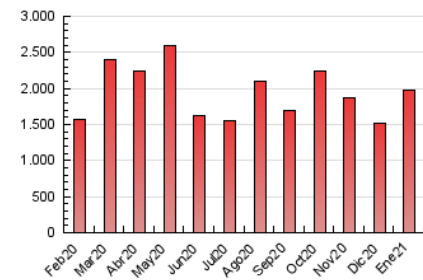

Páginas (x 1000)