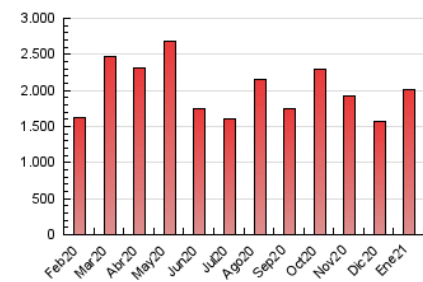

Páginas (x 1000)