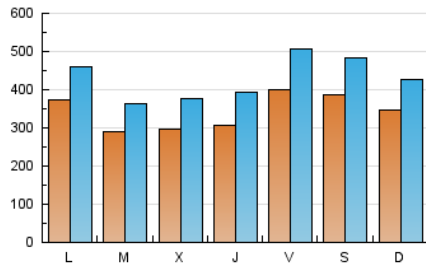

1. Cifras totales y promedios (Nacional)

MES - AÑO	NAVEGADORES UNICOS	VISITAS	PAGINAS
Enero - 2021	495.746	1.346.592	1.972.014
PROMEDIO DIARIO	34.632	43.438	63.613
PROMEDIO LUNES-VIERNES	33.649	42.426	62.192
PROMEDIO SABADO-DOMINGO	36.696	45.564	66.597
PAGINAS / VISITAS	1,46		
DURACION MEDIA VISITAS	0:00:50		
DURACION MEDIA PAGINAS	0:01:48		

2. Secciones (Nacional)

	PAGINAS	%
HOME	520.751	26.41 %
RESTO	1.451.263	73.59 %

3. Por día del mes (Nacional)

Día	N. únicos	Visitas	Páginas	Día	N. únicos	Visitas	Páginas	Día	N. únicos	Visitas	Páginas
1	36.465	45.865	67.923	11	26.801	33.554	50.733	21	30.619	39.975	60.479
2	36.458	44.686	65.496	12	26.817	34.013	49.928	22	31.923	40.717	60.983
3	32.725	39.701	57.775	13	28.818	36.196	53.564	23	40.749	49.644	70.134
4	46.612	53.981	73.301	14	27.846	35.958	53.648	24	34.488	43.202	64.532
5	30.188	37.277	53.600	15	66.721	86.777	119.070	25	40.706	51.683	77.684
6	30.567	38.620	59.818	16	35.881	47.403	70.259	26	25.690	32.042	48.993
7	37.158	46.908	69.083	17	31.676	39.640	57.321	27	27.431	35.091	52.837
8	29.618	35.167	50.242	18	34.961	45.079	65.486	28	26.743	34.085	50.058
9	30.221	38.317	55.949	19	33.007	42.062	62.864	29	35.836	45.001	63.506
10	31.570	39.616	60.577	20	32.111	40.901	62.240	30	50.852	61.902	90.664
								31	42.338	51.529	73.267

4. Gráficas (Nacional)

4.1 Por día de la semana (promedio)

N. únicos / Visitas (x 100)

Páginas (x 100)

4.2 Por franja horaria (promedio)

Visitas (x 1000)

Páginas (x 1000)

4.3 Por meses