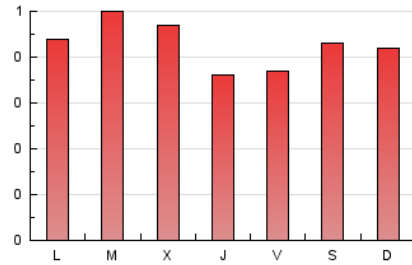

1. Cifras totales y promedios (Nacional e Internacional)

MES - AÑO	NAVEGADORES UNICOS	VISITAS	PAGINAS
Octubre - 2020	942	980	1.307
PROMEDIO DIARIO	31	32	42
PROMEDIO LUNES-VIERNES	32	32	42
PROMEDIO SABADO-DOMINGO	30	30	42
PAGINAS / VISITAS	1,33		
DURACION MEDIA VISITAS	0:00:28		
DURACION MEDIA PAGINAS	0:01:25		

2. Secciones (Nacional e Internacional)

	PAGINAS	%
HOME	114	8.72 %
RESTO	1.193	91.28 %

3. Por día del mes (Nacional e Internacional)

Día	N. únicos	Visitas	Páginas	Día	N. únicos	Visitas	Páginas	Día	N. únicos	Visitas	Páginas
1	29	29	46	11	27	27	40	21	38	38	55
2	29	30	38	12	41	45	55	22	27	27	30
3	28	28	40	13	43	43	51	23	31	31	43
4	30	31	47	14	25	26	38	24	33	35	45
5	25	25	28	15	23	23	25	25	24	24	32
6	34	34	48	16	34	35	44	26	34	34	38
7	26	26	34	17	39	41	55	27	41	42	64
8	24	24	29	18	33	33	47	28	41	45	60
9	22	22	23	19	36	36	56	29	31	31	49
10	30	31	37	20	26	27	37	30	34	34	36
								31	22	23	37

4. Gráficas (Nacional e Internacional)

4.1 Por día de la semana (promedio)

N. únicos / Visitas (x 100)

Páginas (x 100)

4.2 Por franja horaria (promedio)

Visitas (x 1000)

Páginas (x 1000)

4.3 Por meses