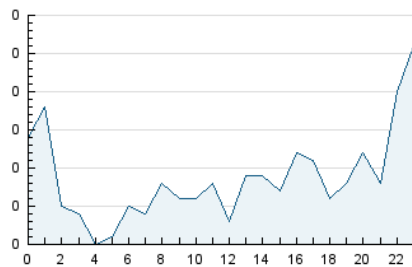

2. Secciones (Nacional)

	PAGINAS	%
HOME	10	3.77 %
RESTO	255	96.23 %

3. Por día del mes (Nacional)

Día	N. únicos	Visitas	Páginas	Día	N. únicos	Visitas	Páginas	Día	N. únicos	Visitas	Páginas
1	7	7	19	11	4	4	4	21	10	10	13
2	7	7	13	12	6	6	11	22	6	6	6
3	2	2	2	13	10	10	10	23	5	5	5
4	6	6	6	14	8	8	11	24	9	9	12
5	7	7	7	15	5	5	5	25	9	9	10
6	9	9	12	16	9	9	11	26	7	7	7
7	4	4	6	17	7	7	7	27	4	4	4
8	9	9	9	18	10	10	16	28	5	5	5
9	5	5	5	19	7	7	8	29	5	5	6
10	3	3	3	20	7	7	13	30	10	10	11
								31	7	8	8

4. Gráficas (Nacional)

4.1 Por día de la semana (promedio)

N. únicos / Visitas (x 100)

Páginas (x 100)

4.2 Por franja horaria (promedio)

Visitas (x 1000)

Páginas (x 1000)

4.3 Por meses