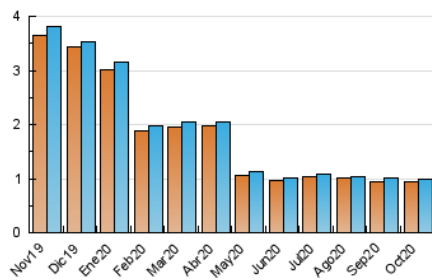

4.3 Por meses

N. únicos / Visitas (x 1000)