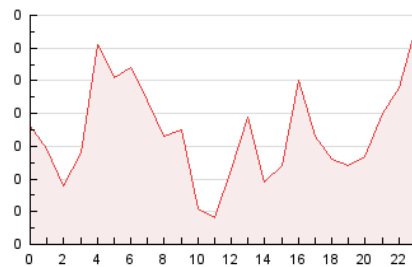

2. Secciones (Nacional e Internacional)

	PAGINAS	%
HOME	114	8.72 %
RESTO	1.193	91.28 %

3. Por día del mes (Nacional e Internacional)

Día	N. únicos	Visitas	Páginas	Día	N. únicos	Visitas	Páginas	Día	N. únicos	Visitas	Páginas
1	29	29	46	11	27	27	40	21	38	38	55
2	29	30	38	12	41	45	55	22	27	27	30
3	28	28	40	13	43	43	51	23	31	31	43
4	30	31	47	14	25	26	38	24	33	35	45
5	25	25	28	15	23	23	25	25	24	24	32
6	34	34	48	16	34	35	44	26	34	34	38
7	26	26	34	17	39	41	55	27	41	42	64
8	24	24	29	18	33	33	47	28	41	45	60
9	22	22	23	19	36	36	56	29	31	31	49
10	30	31	37	20	26	27	37	30	34	34	36
								31	22	23	37

4. Gráficas (Nacional e Internacional)

4.1 Por día de la semana (promedio)

N. únicos / Visitas (x 100)

Páginas (x 100)

4.2 Por franja horaria (promedio)

Visitas (x 1000)

Páginas (x 1000)

4.3 Por meses