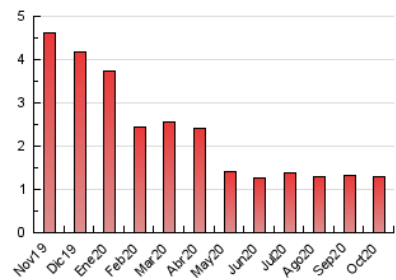

Páginas (x 1000)