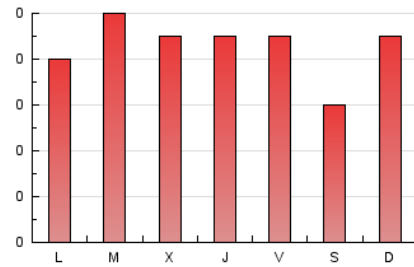

1. Cifras totales y promedios (Nacional)

MES - AÑO	NAVEGADORES UNICOS	VISITAS	PAGINAS
Octubre - 2020	206	210	265
PROMEDIO DIARIO	7	7	9
PROMEDIO LUNES-VIERNES	7	7	9
PROMEDIO SABADO-DOMINGO	6	6	8
PAGINAS / VISITAS	1,26		
DURACION MEDIA VISITAS	0:00:21		
DURACION MEDIA PAGINAS	0:01:20		

2. Secciones (Nacional)

	PAGINAS	%
HOME	10	3.77 %
RESTO	255	96.23 %

3. Por día del mes (Nacional)

Día	N. únicos	Visitas	Páginas	Día	N. únicos	Visitas	Páginas	Día	N. únicos	Visitas	Páginas
1	7	7	19	11	4	4	4	21	10	10	13
2	7	7	13	12	6	6	11	22	6	6	6
3	2	2	2	13	10	10	10	23	5	5	5
4	6	6	6	14	8	8	11	24	9	9	12
5	7	7	7	15	5	5	5	25	9	9	10
6	9	9	12	16	9	9	11	26	7	7	7
7	4	4	6	17	7	7	7	27	4	4	4
8	9	9	9	18	10	10	16	28	5	5	5
9	5	5	5	19	7	7	8	29	5	5	6
10	3	3	3	20	7	7	13	30	10	10	11
								31	7	8	8

4. Gráficas (Nacional)

4.1 Por día de la semana (promedio)

N. únicos / Visitas (x 100)

Páginas (x 100)

4.2 Por franja horaria (promedio)

Visitas (x 1000)

Páginas (x 1000)

4.3 Por meses