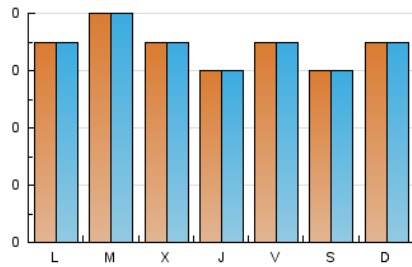

1. Cifras totales y promedios (Nacional)

MES - AÑO	NAVEGADORES UNICOS	VISITAS	PAGINAS
Octubre - 2020	206	210	265
PROMEDIO DIARIO	7	7	9
PROMEDIO LUNES-VIERNES	7	7	9
PROMEDIO SABADO-DOMINGO	6	6	8
PAGINAS / VISITAS	1,26		
DURACION MEDIA VISITAS	0:00:21		
DURACION MEDIA PAGINAS	0:01:20		

2. Secciones (Nacional)

	PAGINAS	%
HOME	10	3.77 %
RESTO	255	96.23 %

3. Por día del mes (Nacional)

Día	N. únicos	Visitas	Páginas	Día	N. únicos	Visitas	Páginas	Día	N. únicos	Visitas	Páginas
1	7	7	19	11	4	4	4	21	10	10	13
2	7	7	13	12	6	6	11	22	6	6	6
3	2	2	2	13	10	10	10	23	5	5	5
4	6	6	6	14	8	8	11	24	9	9	12
5	7	7	7	15	5	5	5	25	9	9	10
6	9	9	12	16	9	9	11	26	7	7	7
7	4	4	6	17	7	7	7	27	4	4	4
8	9	9	9	18	10	10	16	28	5	5	5
9	5	5	5	19	7	7	8	29	5	5	6
10	3	3	3	20	7	7	13	30	10	10	11
								31	7	8	8

4. Gráficas (Nacional)

4.1 Por día de la semana (promedio)

N. únicos / Visitas (x 100)

Páginas (x 100)

4.2 Por franja horaria (promedio)

Visitas (x 1000)

Páginas (x 1000)

4.3 Por meses