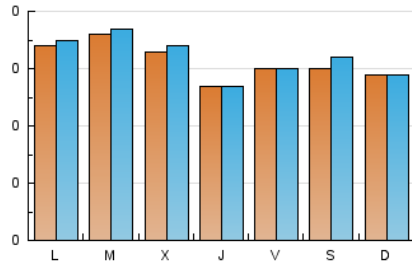

1. Cifras totales y promedios (Nacional e Internacional)

MES - AÑO	NAVEGADORES UNICOS	VISITAS	PAGINAS
Octubre - 2020	942	980	1.307
PROMEDIO DIARIO	31	32	42
PROMEDIO LUNES-VIERNES	32	32	42
PROMEDIO SABADO-DOMINGO	30	30	42
PAGINAS / VISITAS	1,33		
DURACION MEDIA VISITAS	0:00:28		
DURACION MEDIA PAGINAS	0:01:25		

2. Secciones (Nacional e Internacional)

	PAGINAS	%
HOME	114	8.72 %
RESTO	1.193	91.28 %

3. Por día del mes (Nacional e Internacional)

Día	N. únicos	Visitas	Páginas	Día	N. únicos	Visitas	Páginas	Día	N. únicos	Visitas	Páginas
1	29	29	46	11	27	27	40	21	38	38	55
2	29	30	38	12	41	45	55	22	27	27	30
3	28	28	40	13	43	43	51	23	31	31	43
4	30	31	47	14	25	26	38	24	33	35	45
5	25	25	28	15	23	23	25	25	24	24	32
6	34	34	48	16	34	35	44	26	34	34	38
7	26	26	34	17	39	41	55	27	41	42	64
8	24	24	29	18	33	33	47	28	41	45	60
9	22	22	23	19	36	36	56	29	31	31	49
10	30	31	37	20	26	27	37	30	34	34	36
								31	22	23	37

4. Gráficas (Nacional e Internacional)

4.1 Por día de la semana (promedio)

N. únicos / Visitas (x 100)

Páginas (x 100)

4.2 Por franja horaria (promedio)

Visitas (x 1000)

Páginas (x 1000)

4.3 Por meses