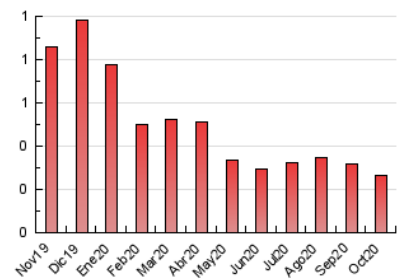

2. Secciones (Nacional)

	PAGINAS	%
HOME	10	3.77 %
RESTO	255	96.23 %

3. Por día del mes (Nacional)

Día	N. únicos	Visitas	Páginas	Día	N. únicos	Visitas	Páginas	Día	N. únicos	Visitas	Páginas
1	7	7	19	11	4	4	4	21	10	10	13
2	7	7	13	12	6	6	11	22	6	6	6
3	2	2	2	13	10	10	10	23	5	5	5
4	6	6	6	14	8	8	11	24	9	9	12
5	7	7	7	15	5	5	5	25	9	9	10
6	9	9	12	16	9	9	11	26	7	7	7
7	4	4	6	17	7	7	7	27	4	4	4
8	9	9	9	18	10	10	16	28	5	5	5
9	5	5	5	19	7	7	8	29	5	5	6
10	3	3	3	20	7	7	13	30	10	10	11
								31	7	8	8

4. Gráficas (Nacional)

4.1 Por día de la semana (promedio)

N. únicos / Visitas (x 100)

Páginas (x 100)

4.2 Por franja horaria (promedio)

Visitas (x 1000)

Páginas (x 1000)

4.3 Por meses

N. únicos / Visitas (x 1000)

Páginas (x 1000)

5. Observaciones

Este Medio Electrónico de Comunicación ha sido medido por la herramienta Google Analytics de Google

6. Definiciones básicas (Para más información ver Normas Técnicas para el Control de los Medios Electrónicos de Comunicación)

Visita:

Una secuencia ininterrumpida de páginas servidas a un usuario válido. Si dicho usuario no realiza peticiones de páginas en un periodo de tiempo (30 min) la siguiente petición constituirá el inicio de una nueva visita.