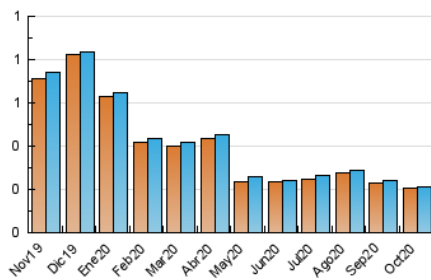

2. Secciones (Nacional)

	PAGINAS	%
HOME	10	3.77 %
RESTO	255	96.23 %

3. Por día del mes (Nacional)

Día	N. únicos	Visitas	Páginas	Día	N. únicos	Visitas	Páginas	Día	N. únicos	Visitas	Páginas
1	7	7	19	11	4	4	4	21	10	10	13
2	7	7	13	12	6	6	11	22	6	6	6
3	2	2	2	13	10	10	10	23	5	5	5
4	6	6	6	14	8	8	11	24	9	9	12
5	7	7	7	15	5	5	5	25	9	9	10
6	9	9	12	16	9	9	11	26	7	7	7
7	4	4	6	17	7	7	7	27	4	4	4
8	9	9	9	18	10	10	16	28	5	5	5
9	5	5	5	19	7	7	8	29	5	5	6
10	3	3	3	20	7	7	13	30	10	10	11
								31	7	8	8

4. Gráficas (Nacional)

4.1 Por día de la semana (promedio)

N. únicos / Visitas (x 100)

Páginas (x 100)

4.2 Por franja horaria (promedio)

Visitas (x 1000)

Páginas (x 1000)

4.3 Por meses

N. únicos / Visitas (x 1000)

Páginas (x 1000)

5. Observaciones

Este Medio Electrónico de Comunicación ha sido medido por la herramienta Google Analytics de Google

6. Definiciones básicas (Para más información ver Normas Técnicas para el Control de los Medios Electrónicos de Comunicación)

Visita:

Una secuencia ininterrumpida de páginas servidas a un usuario válido. Si dicho usuario no realiza peticiones de páginas en un periodo de tiempo (30 min) la siguiente petición constituirá el inicio de una nueva visita.