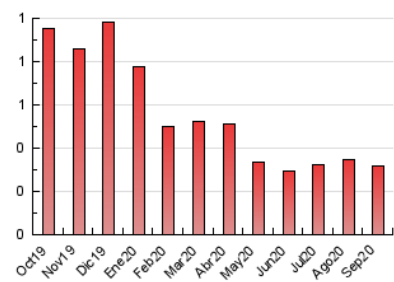

Páginas (x 1000)