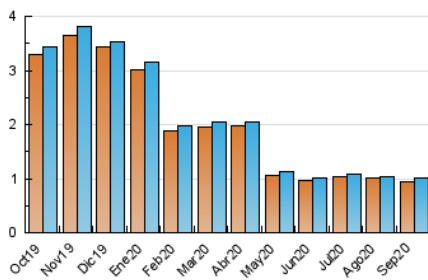

4.3 Por meses

N. únicos / Visitas (x 1000)