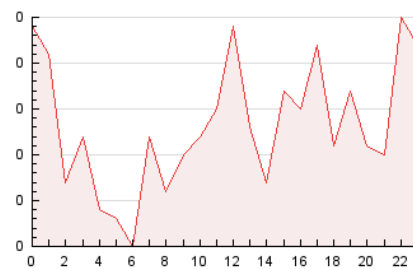

2. Secciones (Nacional)

	PAGINAS	%
HOME	49	15.31 %
RESTO	271	84.69 %

3. Por día del mes (Nacional)

Día	N. únicos	Visitas	Páginas	Día	N. únicos	Visitas	Páginas	Día	N. únicos	Visitas	Páginas
1	7	7	13	11	6	6	6	21	6	6	8
2	6	6	6	12	6	6	6	22	3	3	3
3	7	7	9	13	10	10	10	23	6	6	6
4	6	6	6	14	7	7	7	24	5	5	6
5	11	11	18	15	12	12	13	25	6	6	7
6	11	15	43	16	10	10	10	26	9	9	12
7	10	10	10	17	9	9	9	27	9	9	14
8	7	7	7	18	6	6	6	28	6	6	11
9	10	10	13	19	8	8	10	29	8	8	12
10	12	12	17	20	16	16	17	30	3	3	5

4. Gráficas (Nacional)

4.1 Por día de la semana (promedio)

N. únicos / Visitas (x 100)

Páginas (x 100)

4.2 Por franja horaria (promedio)

Visitas (x 1000)

Páginas (x 1000)

4.3 Por meses