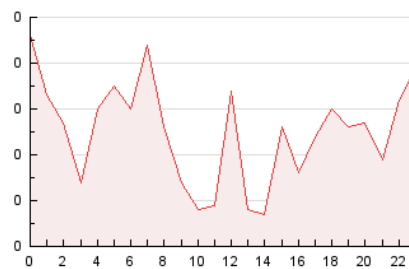

2. Secciones (Nacional e Internacional)

	PAGINAS	%
HOME	197	14.88 %
RESTO	1.127	85.12 %

3. Por día del mes (Nacional e Internacional)

Día	N. únicos	Visitas	Páginas	Día	N. únicos	Visitas	Páginas	Día	N. únicos	Visitas	Páginas
1	27	27	36	11	40	40	49	21	43	43	60
2	36	37	52	12	24	24	27	22	25	27	34
3	29	31	36	13	39	40	40	23	30	31	44
4	34	35	51	14	33	39	47	24	42	42	54
5	28	28	42	15	38	39	44	25	26	26	28
6	31	35	73	16	33	33	41	26	37	37	45
7	34	34	39	17	40	44	48	27	35	37	61
8	31	33	50	18	26	26	29	28	38	38	54
9	29	30	37	19	32	33	41	29	35	35	40
10	31	31	51	20	38	38	43	30	26	26	28

4. Gráficas (Nacional e Internacional)

4.1 Por día de la semana (promedio)

N. únicos / Visitas (x 100)

Páginas (x 100)

4.2 Por franja horaria (promedio)

Visitas (x 1000)

Páginas (x 1000)

4.3 Por meses