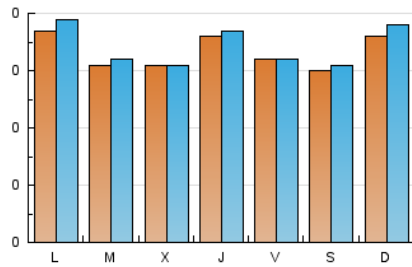

1. Cifras totales y promedios (Nacional e Internacional)

MES - AÑO	NAVEGADORES UNICOS	VISITAS	PAGINAS
Septiembre - 2020	951	1.019	1.324
PROMEDIO DIARIO	33	34	44
PROMEDIO LUNES-VIERNES	33	34	43
PROMEDIO SABADO-DOMINGO	33	34	47
PAGINAS / VISITAS	1,30		
DURACION MEDIA VISITAS	0:00:31		
DURACION MEDIA PAGINAS	0:01:45		

2. Secciones (Nacional e Internacional)

	PAGINAS	%
HOME	197	14.88 %
RESTO	1.127	85.12 %

3. Por día del mes (Nacional e Internacional)

Día	N. únicos	Visitas	Páginas	Día	N. únicos	Visitas	Páginas	Día	N. únicos	Visitas	Páginas
1	27	27	36	11	40	40	49	21	43	43	60
2	36	37	52	12	24	24	27	22	25	27	34
3	29	31	36	13	39	40	40	23	30	31	44
4	34	35	51	14	33	39	47	24	42	42	54
5	28	28	42	15	38	39	44	25	26	26	28
6	31	35	73	16	33	33	41	26	37	37	45
7	34	34	39	17	40	44	48	27	35	37	61
8	31	33	50	18	26	26	29	28	38	38	54
9	29	30	37	19	32	33	41	29	35	35	40
10	31	31	51	20	38	38	43	30	26	26	28

4. Gráficas (Nacional e Internacional)

4.1 Por día de la semana (promedio)

N. únicos / Visitas (x 100)

Páginas (x 100)

4.2 Por franja horaria (promedio)

Visitas (x 1000)

Páginas (x 1000)

4.3 Por meses