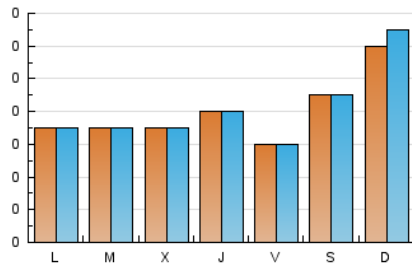

1. Cifras totales y promedios (Nacional)

MES - AÑO	NAVEGADORES UNICOS	VISITAS	PAGINAS
Septiembre - 2020	231	242	320
PROMEDIO DIARIO	8	8	11
PROMEDIO LUNES-VIERNES	7	7	9
PROMEDIO SABADO-DOMINGO	10	11	16
PAGINAS / VISITAS	1,32		
DURACION MEDIA VISITAS		0:00:44	
DURACION MEDIA PAGINAS		0:02:17	

2. Secciones (Nacional)

	PAGINAS	%
HOME	49	15.31 %
RESTO	271	84.69 %

3. Por día del mes (Nacional)

Día	N. únicos	Visitas	Páginas	Día	N. únicos	Visitas	Páginas	Día	N. únicos	Visitas	Páginas
1	7	7	13	11	6	6	6	21	6	6	8
2	6	6	6	12	6	6	6	22	3	3	3
3	7	7	9	13	10	10	10	23	6	6	6
4	6	6	6	14	7	7	7	24	5	5	6
5	11	11	18	15	12	12	13	25	6	6	7
6	11	15	43	16	10	10	10	26	9	9	12
7	10	10	10	17	9	9	9	27	9	9	14
8	7	7	7	18	6	6	6	28	6	6	11
9	10	10	13	19	8	8	10	29	8	8	12
10	12	12	17	20	16	16	17	30	3	3	5

4. Gráficas (Nacional)

4.1 Por día de la semana (promedio)

N. únicos / Visitas (x 100)

Páginas (x 100)

4.2 Por franja horaria (promedio)

Visitas (x 1000)

Páginas (x 1000)

4.3 Por meses