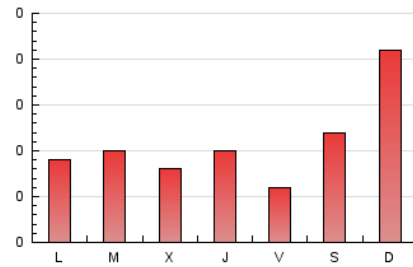

2. Secciones (Nacional)

	PAGINAS	%
HOME	49	15.31 %
RESTO	271	84.69 %

3. Por día del mes (Nacional)

Día	N. únicos	Visitas	Páginas	Día	N. únicos	Visitas	Páginas	Día	N. únicos	Visitas	Páginas
1	7	7	13	11	6	6	6	21	6	6	8
2	6	6	6	12	6	6	6	22	3	3	3
3	7	7	9	13	10	10	10	23	6	6	6
4	6	6	6	14	7	7	7	24	5	5	6
5	11	11	18	15	12	12	13	25	6	6	7
6	11	15	43	16	10	10	10	26	9	9	12
7	10	10	10	17	9	9	9	27	9	9	14
8	7	7	7	18	6	6	6	28	6	6	11
9	10	10	13	19	8	8	10	29	8	8	12
10	12	12	17	20	16	16	17	30	3	3	5

4. Gráficas (Nacional)

4.1 Por día de la semana (promedio)

N. únicos / Visitas (x 100)

Páginas (x 100)

4.2 Por franja horaria (promedio)

Visitas (x 1000)

Páginas (x 1000)

4.3 Por meses