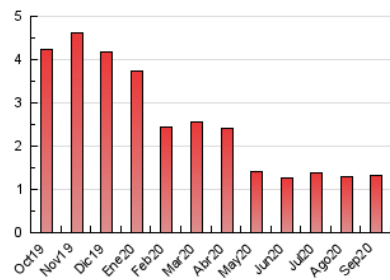

Páginas (x 1000)