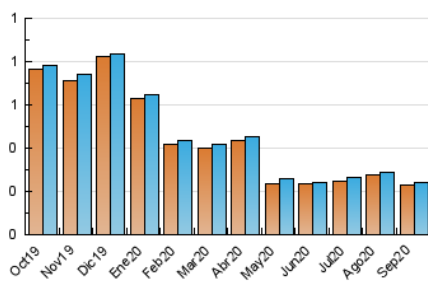

2. Secciones (Nacional)

	PAGINAS	%
HOME	49	15.31 %
RESTO	271	84.69 %

3. Por día del mes (Nacional)

Día	N. únicos	Visitas	Páginas	Día	N. únicos	Visitas	Páginas	Día	N. únicos	Visitas	Páginas
1	7	7	13	11	6	6	6	21	6	6	8
2	6	6	6	12	6	6	6	22	3	3	3
3	7	7	9	13	10	10	10	23	6	6	6
4	6	6	6	14	7	7	7	24	5	5	6
5	11	11	18	15	12	12	13	25	6	6	7
6	11	15	43	16	10	10	10	26	9	9	12
7	10	10	10	17	9	9	9	27	9	9	14
8	7	7	7	18	6	6	6	28	6	6	11
9	10	10	13	19	8	8	10	29	8	8	12
10	12	12	17	20	16	16	17	30	3	3	5

4. Gráficas (Nacional)

4.1 Por día de la semana (promedio)

N. únicos / Visitas (x 100)

Páginas (x 100)

4.2 Por franja horaria (promedio)

Visitas (x 1000)

Páginas (x 1000)

4.3 Por meses

N. únicos / Visitas (x 1000)

Páginas (x 1000)

5. Observaciones

Este Medio Electrónico de Comunicación ha sido medido por la herramienta Google Analytics de Google

6. Definiciones básicas (Para más información ver Normas Técnicas para el Control de los Medios Electrónicos de Comunicación)

Visita:

Una secuencia ininterrumpida de páginas servidas a un usuario válido. Si dicho usuario no realiza peticiones de páginas en un periodo de tiempo (30 min) la siguiente petición constituirá el inicio de una nueva visita.