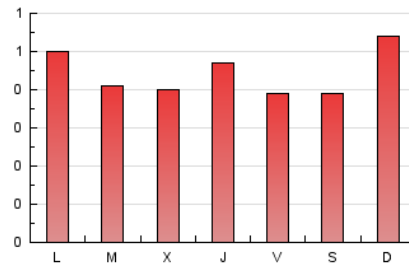

1. Cifras totales y promedios (Nacional e Internacional)

MES - AÑO	NAVEGADORES UNICOS	VISITAS	PAGINAS
Septiembre - 2020	951	1.019	1.324
PROMEDIO DIARIO	33	34	44
PROMEDIO LUNES-VIERNES	33	34	43
PROMEDIO SABADO-DOMINGO	33	34	47
PAGINAS / VISITAS	1,30		
DURACION MEDIA VISITAS	0:00:31		
DURACION MEDIA PAGINAS	0:01:45		

2. Secciones (Nacional e Internacional)

	PAGINAS	%
HOME	197	14.88 %
RESTO	1.127	85.12 %

3. Por día del mes (Nacional e Internacional)

Día	N. únicos	Visitas	Páginas	Día	N. únicos	Visitas	Páginas	Día	N. únicos	Visitas	Páginas
1	27	27	36	11	40	40	49	21	43	43	60
2	36	37	52	12	24	24	27	22	25	27	34
3	29	31	36	13	39	40	40	23	30	31	44
4	34	35	51	14	33	39	47	24	42	42	54
5	28	28	42	15	38	39	44	25	26	26	28
6	31	35	73	16	33	33	41	26	37	37	45
7	34	34	39	17	40	44	48	27	35	37	61
8	31	33	50	18	26	26	29	28	38	38	54
9	29	30	37	19	32	33	41	29	35	35	40
10	31	31	51	20	38	38	43	30	26	26	28

4. Gráficas (Nacional e Internacional)

4.1 Por día de la semana (promedio)

N. únicos / Visitas (x 100)

Páginas (x 100)

4.2 Por franja horaria (promedio)

Visitas (x 1000)

Páginas (x 1000)

4.3 Por meses