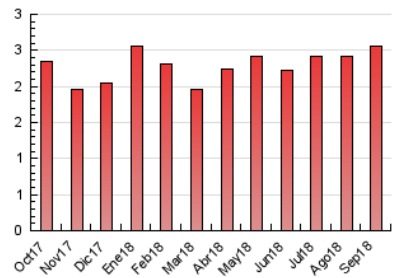

Páginas (x 1000)