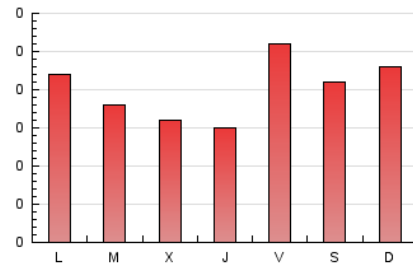

1. Cifras totales y promedios (Nacional)

MES - AÑO	NAVEGADORES UNICOS	VISITAS	PAGINAS
Septiembre - 2018	410	432	605
PROMEDIO DIARIO	14	14	20
PROMEDIO LUNES-VIERNES	13	13	19
PROMEDIO SABADO-DOMINGO	16	17	22
PAGINAS / VISITAS	1,40		
DURACION MEDIA VISITAS		0:00:47	
DURACION MEDIA PAGINAS		0:01:56	

2. Secciones (Nacional)

	PAGINAS	%
HOME	54	8.93 %
RESTO	551	91.07 %

3. Por día del mes (Nacional)

Día	N. únicos	Visitas	Páginas	Día	N. únicos	Visitas	Páginas	Día	N. únicos	Visitas	Páginas
1	17	17	18	11	11	11	16	21	11	12	39
2	25	25	35	12	15	15	16	22	14	14	18
3	13	13	21	13	10	10	12	23	19	20	26
4	8	9	27	14	8	8	9	24	13	15	21
5	10	10	10	15	9	10	38	25	11	11	11
6	11	11	13	16	9	9	11	26	12	12	24
7	18	19	22	17	15	16	24	27	23	23	27
8	11	11	11	18	12	12	18	28	22	23	32
9	13	15	16	19	12	12	12	29	21	21	22
10	13	14	22	20	9	9	9	30	25	25	25

4. Gráficas (Nacional)

4.1 Por día de la semana (promedio)

N. únicos / Visitas (x 100)

Páginas (x 100)

4.2 Por franja horaria (promedio)

Visitas (x 1000)

Páginas (x 1000)

4.3 Por meses