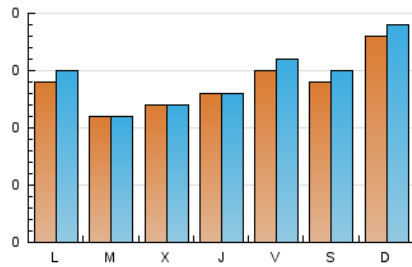

1. Cifras totales y promedios (Nacional)

MES - AÑO	NAVEGADORES UNICOS	VISITAS	PAGINAS
Septiembre - 2018	410	432	605
PROMEDIO DIARIO	14	14	20
PROMEDIO LUNES-VIERNES	13	13	19
PROMEDIO SABADO-DOMINGO	16	17	22
PAGINAS / VISITAS	1,40		
DURACION MEDIA VISITAS		0:00:47	
DURACION MEDIA PAGINAS		0:01:56	

2. Secciones (Nacional)

	PAGINAS	%
HOME	54	8.93 %
RESTO	551	91.07 %

3. Por día del mes (Nacional)

Día	N. únicos	Visitas	Páginas	Día	N. únicos	Visitas	Páginas	Día	N. únicos	Visitas	Páginas
1	17	17	18	11	11	11	16	21	11	12	39
2	25	25	35	12	15	15	16	22	14	14	18
3	13	13	21	13	10	10	12	23	19	20	26
4	8	9	27	14	8	8	9	24	13	15	21
5	10	10	10	15	9	10	38	25	11	11	11
6	11	11	13	16	9	9	11	26	12	12	24
7	18	19	22	17	15	16	24	27	23	23	27
8	11	11	11	18	12	12	18	28	22	23	32
9	13	15	16	19	12	12	12	29	21	21	22
10	13	14	22	20	9	9	9	30	25	25	25

4. Gráficas (Nacional)

4.1 Por día de la semana (promedio)

N. únicos / Visitas (x 100)

Páginas (x 100)

4.2 Por franja horaria (promedio)

Visitas (x 1000)

Páginas (x 1000)

4.3 Por meses