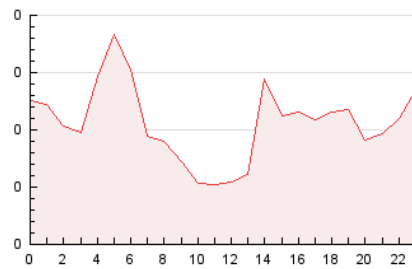

2. Secciones (Nacional e Internacional)

	PAGINAS	%
HOME	193	7.55 %
RESTO	2.363	92.45 %

3. Por día del mes (Nacional e Internacional)

Día	N. únicos	Visitas	Páginas	Día	N. únicos	Visitas	Páginas	Día	N. únicos	Visitas	Páginas
1	54	54	69	11	47	48	55	21	59	61	95
2	63	63	77	12	119	119	129	22	65	65	82
3	60	62	80	13	54	54	63	23	65	66	74
4	64	66	97	14	39	40	50	24	66	69	80
5	63	64	85	15	51	53	88	25	60	61	65
6	49	53	60	16	43	43	50	26	62	63	92
7	58	61	75	17	71	73	96	27	85	85	110
8	57	58	72	18	85	86	106	28	99	101	122
9	68	71	78	19	70	71	83	29	97	100	123
10	71	73	91	20	66	66	73	30	105	110	136

4. Gráficas (Nacional e Internacional)

4.1 Por día de la semana (promedio)

N. únicos / Visitas (x 100)

Páginas (x 100)

4.2 Por franja horaria (promedio)

Visitas (x 1000)

Páginas (x 1000)

4.3 Por meses