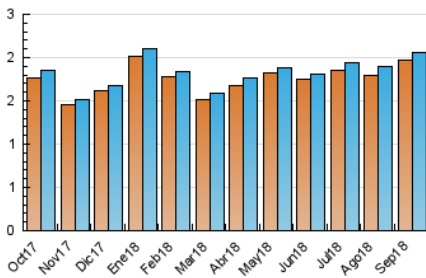

4.3 Por meses

N. únicos / Visitas (x 1000)