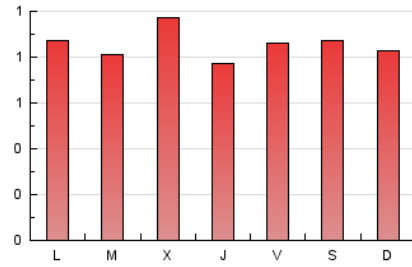

1. Cifras totales y promedios (Nacional e Internacional)

MES - AÑO	NAVEGADORES UNICOS	VISITAS	PAGINAS
Septiembre - 2018	1.974	2.059	2.556
PROMEDIO DIARIO	67	69	85
PROMEDIO LUNES-VIERNES	67	69	85
PROMEDIO SABADO-DOMINGO	67	68	85
PAGINAS / VISITAS	1,24		
DURACION MEDIA VISITAS	0:00:32		
DURACION MEDIA PAGINAS	0:02:11		

2. Secciones (Nacional e Internacional)

	PAGINAS	%
HOME	193	7.55 %
RESTO	2.363	92.45 %

3. Por día del mes (Nacional e Internacional)

Día	N. únicos	Visitas	Páginas	Día	N. únicos	Visitas	Páginas	Día	N. únicos	Visitas	Páginas
1	54	54	69	11	47	48	55	21	59	61	95
2	63	63	77	12	119	119	129	22	65	65	82
3	60	62	80	13	54	54	63	23	65	66	74
4	64	66	97	14	39	40	50	24	66	69	80
5	63	64	85	15	51	53	88	25	60	61	65
6	49	53	60	16	43	43	50	26	62	63	92
7	58	61	75	17	71	73	96	27	85	85	110
8	57	58	72	18	85	86	106	28	99	101	122
9	68	71	78	19	70	71	83	29	97	100	123
10	71	73	91	20	66	66	73	30	105	110	136

4. Gráficas (Nacional e Internacional)

4.1 Por día de la semana (promedio)

N. únicos / Visitas (x 100)

Páginas (x 100)

4.2 Por franja horaria (promedio)

Visitas (x 1000)

Páginas (x 1000)

4.3 Por meses