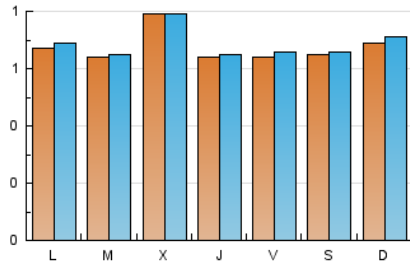

1. Cifras totales y promedios (Nacional e Internacional)

MES - AÑO	NAVEGADORES UNICOS	VISITAS	PAGINAS
Septiembre - 2018	1.974	2.059	2.556
PROMEDIO DIARIO	67	69	85
PROMEDIO LUNES-VIERNES	67	69	85
PROMEDIO SABADO-DOMINGO	67	68	85
PAGINAS / VISITAS	1,24		
DURACION MEDIA VISITAS	0:00:32		
DURACION MEDIA PAGINAS	0:02:11		

2. Secciones (Nacional e Internacional)

	PAGINAS	%
HOME	193	7.55 %
RESTO	2.363	92.45 %

3. Por día del mes (Nacional e Internacional)

Día	N. únicos	Visitas	Páginas	Día	N. únicos	Visitas	Páginas	Día	N. únicos	Visitas	Páginas
1	54	54	69	11	47	48	55	21	59	61	95
2	63	63	77	12	119	119	129	22	65	65	82
3	60	62	80	13	54	54	63	23	65	66	74
4	64	66	97	14	39	40	50	24	66	69	80
5	63	64	85	15	51	53	88	25	60	61	65
6	49	53	60	16	43	43	50	26	62	63	92
7	58	61	75	17	71	73	96	27	85	85	110
8	57	58	72	18	85	86	106	28	99	101	122
9	68	71	78	19	70	71	83	29	97	100	123
10	71	73	91	20	66	66	73	30	105	110	136

4. Gráficas (Nacional e Internacional)

4.1 Por día de la semana (promedio)

N. únicos / Visitas (x 100)

Páginas (x 100)

4.2 Por franja horaria (promedio)

Visitas (x 1000)

Páginas (x 1000)

4.3 Por meses