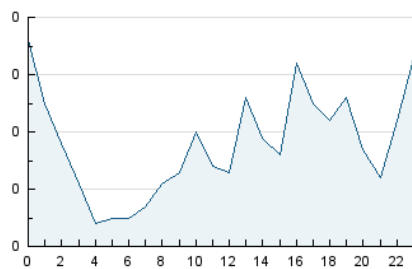

2. Secciones (Nacional)

	PAGINAS	%
HOME	54	8.93 %
RESTO	551	91.07 %

3. Por día del mes (Nacional)

Día	N. únicos	Visitas	Páginas	Día	N. únicos	Visitas	Páginas	Día	N. únicos	Visitas	Páginas
1	17	17	18	11	11	11	16	21	11	12	39
2	25	25	35	12	15	15	16	22	14	14	18
3	13	13	21	13	10	10	12	23	19	20	26
4	8	9	27	14	8	8	9	24	13	15	21
5	10	10	10	15	9	10	38	25	11	11	11
6	11	11	13	16	9	9	11	26	12	12	24
7	18	19	22	17	15	16	24	27	23	23	27
8	11	11	11	18	12	12	18	28	22	23	32
9	13	15	16	19	12	12	12	29	21	21	22
10	13	14	22	20	9	9	9	30	25	25	25

4. Gráficas (Nacional)

4.1 Por día de la semana (promedio)

N. únicos / Visitas (x 100)

Páginas (x 100)

4.2 Por franja horaria (promedio)

Visitas (x 1000)

Páginas (x 1000)

4.3 Por meses