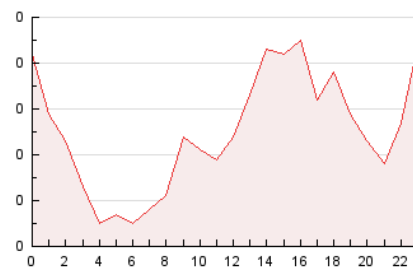

2. Secciones (Nacional)

	PAGINAS	%
HOME	54	8.93 %
RESTO	551	91.07 %

3. Por día del mes (Nacional)

Día	N. únicos	Visitas	Páginas	Día	N. únicos	Visitas	Páginas	Día	N. únicos	Visitas	Páginas
1	17	17	18	11	11	11	16	21	11	12	39
2	25	25	35	12	15	15	16	22	14	14	18
3	13	13	21	13	10	10	12	23	19	20	26
4	8	9	27	14	8	8	9	24	13	15	21
5	10	10	10	15	9	10	38	25	11	11	11
6	11	11	13	16	9	9	11	26	12	12	24
7	18	19	22	17	15	16	24	27	23	23	27
8	11	11	11	18	12	12	18	28	22	23	32
9	13	15	16	19	12	12	12	29	21	21	22
10	13	14	22	20	9	9	9	30	25	25	25

4. Gráficas (Nacional)

4.1 Por día de la semana (promedio)

N. únicos / Visitas (x 100)

Páginas (x 100)

4.2 Por franja horaria (promedio)

Visitas (x 1000)

Páginas (x 1000)

4.3 Por meses