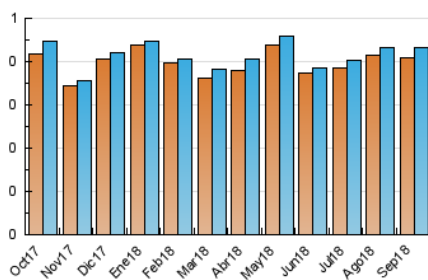

4.3 Por meses

N. únicos / Visitas (x 1000)