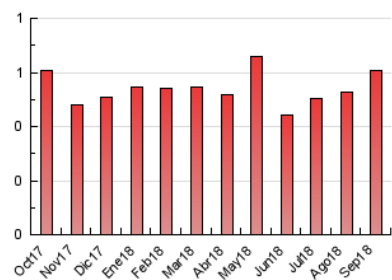

Páginas (x 1000)