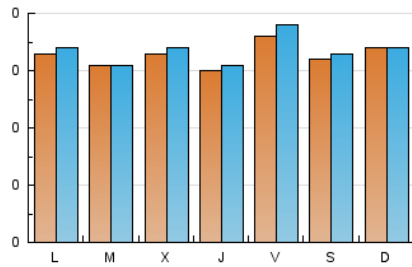

Sub-Clasificación: Adultos

1. Cifras totales y promedios (Nacional e Internacional)

MES - AÑO	NAVEGADORES UNICOS	VISITAS	PAGINAS
Agosto - 2020	1.001	1.042	1.298
PROMEDIO DIARIO	33	34	42
PROMEDIO LUNES-VIERNES	33	34	43
PROMEDIO SABADO-DOMINGO	33	34	40
PAGINAS / VISITAS	1,25		
DURACION MEDIA VISITAS	0:00:40		
DURACION MEDIA PAGINAS	0:02:42		

2. Secciones (Nacional e Internacional)

	PAGINAS	%
HOME	110	8.47 %
RESTO	1.188	91.53 %

3. Por día del mes (Nacional e Internacional)

Día	N. únicos	Visitas	Páginas	Día	N. únicos	Visitas	Páginas	Día	N. únicos	Visitas	Páginas
1	36	38	43	11	38	38	43	21	41	43	54
2	47	48	55	12	27	29	47	22	25	26	35
3	39	41	46	13	30	32	36	23	36	37	40
4	28	28	33	14	34	34	54	24	27	29	31
5	45	45	54	15	34	34	37	25	28	28	34
6	26	26	30	16	26	26	33	26	32	32	53
7	30	32	38	17	33	33	44	27	23	23	42
8	29	30	35	18	29	31	37	28	38	42	47
9	30	31	39	19	29	29	34	29	36	36	43
10	32	34	42	20	40	42	61	30	30	30	37
								31	35	35	41

4. Gráficas (Nacional e Internacional)

4.1 Por día de la semana (promedio)

N. únicos / Visitas (x 100)

Páginas (x 100)

4.2 Por franja horaria (promedio)

Visitas (x 1000)

Páginas (x 1000)

4.3 Por meses