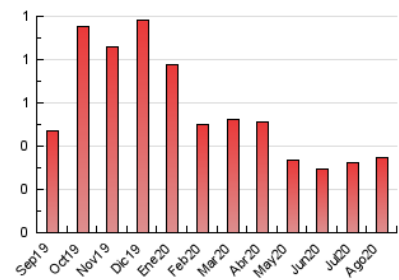

2. Secciones (Nacional)

	PAGINAS	%
HOME	12	3.44 %
RESTO	337	96.56 %

3. Por día del mes (Nacional)

Día	N. únicos	Visitas	Páginas	Día	N. únicos	Visitas	Páginas	Día	N. únicos	Visitas	Páginas
1	8	9	11	11	14	14	14	21	19	19	22
2	18	19	20	12	6	6	13	22	7	8	10
3	9	10	10	13	10	11	11	23	3	3	3
4	10	10	12	14	6	6	6	24	9	10	12
5	8	8	11	15	9	9	10	25	6	6	6
6	4	4	4	16	12	12	14	26	6	6	9
7	7	7	7	17	13	13	13	27	8	8	24
8	7	7	8	18	7	7	8	28	10	13	13
9	10	11	12	19	8	8	8	29	8	8	12
10	7	7	7	20	10	11	18	30	7	7	7
								31	9	9	14

4. Gráficas (Nacional)

4.1 Por día de la semana (promedio)

N. únicos / Visitas (x 100)

Páginas (x 100)

4.2 Por franja horaria (promedio)

Visitas (x 1000)

Páginas (x 1000)

4.3 Por meses

N. únicos / Visitas (x 1000)

Páginas (x 1000)

5. Observaciones

Este Medio Electrónico de Comunicación ha sido medido por la herramienta Google Analytics de Google

6. Definiciones básicas (Para más información ver Normas Técnicas para el Control de los Medios Electrónicos de Comunicación)

Visita:

Una secuencia ininterrumpida de páginas servidas a un usuario válido. Si dicho usuario no realiza peticiones de páginas en un periodo de tiempo (30 min) la siguiente petición constituirá el inicio de una nueva visita.