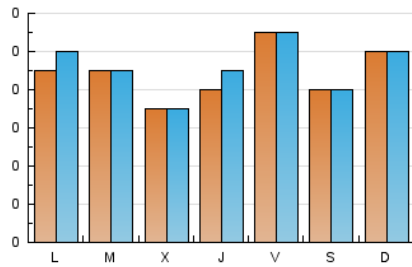

1. Cifras totales y promedios (Nacional)

MES - AÑO	NAVEGADORES UNICOS	VISITAS	PAGINAS
Agosto - 2020	274	286	349
PROMEDIO DIARIO	9	9	11
PROMEDIO LUNES-VIERNES	9	9	12
PROMEDIO SABADO-DOMINGO	9	9	11
PAGINAS / VISITAS	1,22		
DURACION MEDIA VISITAS	0:00:37		
DURACION MEDIA PAGINAS	0:02:50		

2. Secciones (Nacional)

	PAGINAS	%
HOME	12	3.44 %
RESTO	337	96.56 %

3. Por día del mes (Nacional)

Día	N. únicos	Visitas	Páginas	Día	N. únicos	Visitas	Páginas	Día	N. únicos	Visitas	Páginas
1	8	9	11	11	14	14	14	21	19	19	22
2	18	19	20	12	6	6	13	22	7	8	10
3	9	10	10	13	10	11	11	23	3	3	3
4	10	10	12	14	6	6	6	24	9	10	12
5	8	8	11	15	9	9	10	25	6	6	6
6	4	4	4	16	12	12	14	26	6	6	9
7	7	7	7	17	13	13	13	27	8	8	24
8	7	7	8	18	7	7	8	28	10	13	13
9	10	11	12	19	8	8	8	29	8	8	12
10	7	7	7	20	10	11	18	30	7	7	7
								31	9	9	14

4. Gráficas (Nacional)

4.1 Por día de la semana (promedio)

N. únicos / Visitas (x 100)

Páginas (x 100)

4.2 Por franja horaria (promedio)

Visitas (x 1000)

Páginas (x 1000)

4.3 Por meses