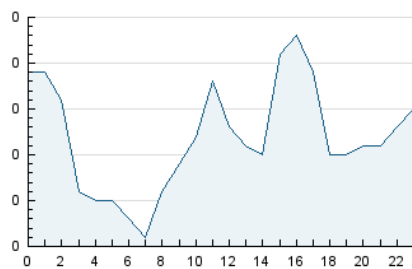

2. Secciones (Nacional)

	PAGINAS	%
HOME	12	3.44 %
RESTO	337	96.56 %

3. Por día del mes (Nacional)

Día	N. únicos	Visitas	Páginas	Día	N. únicos	Visitas	Páginas	Día	N. únicos	Visitas	Páginas
1	8	9	11	11	14	14	14	21	19	19	22
2	18	19	20	12	6	6	13	22	7	8	10
3	9	10	10	13	10	11	11	23	3	3	3
4	10	10	12	14	6	6	6	24	9	10	12
5	8	8	11	15	9	9	10	25	6	6	6
6	4	4	4	16	12	12	14	26	6	6	9
7	7	7	7	17	13	13	13	27	8	8	24
8	7	7	8	18	7	7	8	28	10	13	13
9	10	11	12	19	8	8	8	29	8	8	12
10	7	7	7	20	10	11	18	30	7	7	7
								31	9	9	14

4. Gráficas (Nacional)

4.1 Por día de la semana (promedio)

N. únicos / Visitas (x 100)

Páginas (x 100)

4.2 Por franja horaria (promedio)

Visitas (x 1000)

Páginas (x 1000)

4.3 Por meses