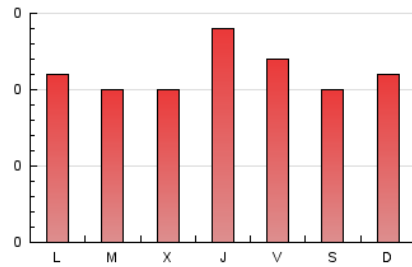

2. Secciones (Nacional)

	PAGINAS	%
HOME	12	3.44 %
RESTO	337	96.56 %

3. Por día del mes (Nacional)

Día	N. únicos	Visitas	Páginas	Día	N. únicos	Visitas	Páginas	Día	N. únicos	Visitas	Páginas
1	8	9	11	11	14	14	14	21	19	19	22
2	18	19	20	12	6	6	13	22	7	8	10
3	9	10	10	13	10	11	11	23	3	3	3
4	10	10	12	14	6	6	6	24	9	10	12
5	8	8	11	15	9	9	10	25	6	6	6
6	4	4	4	16	12	12	14	26	6	6	9
7	7	7	7	17	13	13	13	27	8	8	24
8	7	7	8	18	7	7	8	28	10	13	13
9	10	11	12	19	8	8	8	29	8	8	12
10	7	7	7	20	10	11	18	30	7	7	7
								31	9	9	14

4. Gráficas (Nacional)

4.1 Por día de la semana (promedio)

N. únicos / Visitas (x 100)

Páginas (x 100)

4.2 Por franja horaria (promedio)

Visitas (x 1000)

Páginas (x 1000)

4.3 Por meses