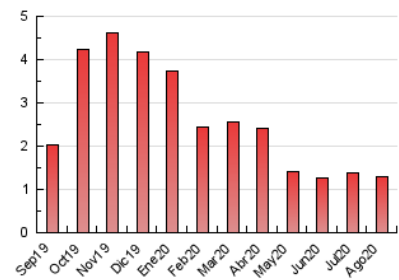

Páginas (x 1000)