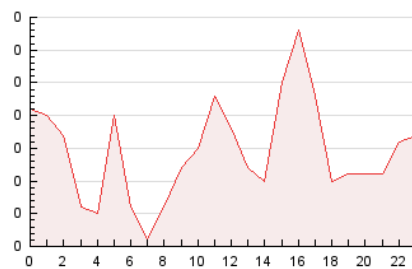

2. Secciones (Nacional)

	PAGINAS	%
HOME	12	3.44 %
RESTO	337	96.56 %

3. Por día del mes (Nacional)

Día	N. únicos	Visitas	Páginas	Día	N. únicos	Visitas	Páginas	Día	N. únicos	Visitas	Páginas
1	8	9	11	11	14	14	14	21	19	19	22
2	18	19	20	12	6	6	13	22	7	8	10
3	9	10	10	13	10	11	11	23	3	3	3
4	10	10	12	14	6	6	6	24	9	10	12
5	8	8	11	15	9	9	10	25	6	6	6
6	4	4	4	16	12	12	14	26	6	6	9
7	7	7	7	17	13	13	13	27	8	8	24
8	7	7	8	18	7	7	8	28	10	13	13
9	10	11	12	19	8	8	8	29	8	8	12
10	7	7	7	20	10	11	18	30	7	7	7
								31	9	9	14

4. Gráficas (Nacional)

4.1 Por día de la semana (promedio)

N. únicos / Visitas (x 100)

Páginas (x 100)

4.2 Por franja horaria (promedio)

Visitas (x 1000)

Páginas (x 1000)

4.3 Por meses