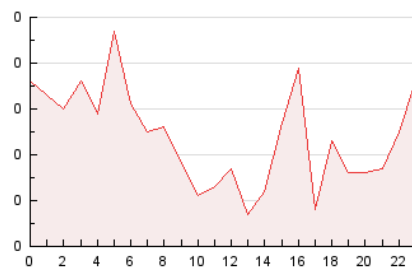

2. Secciones (Nacional e Internacional)

	PAGINAS	%
HOME	110	8.47 %
RESTO	1.188	91.53 %

3. Por día del mes (Nacional e Internacional)

Día	N. únicos	Visitas	Páginas	Día	N. únicos	Visitas	Páginas	Día	N. únicos	Visitas	Páginas
1	36	38	43	11	38	38	43	21	41	43	54
2	47	48	55	12	27	29	47	22	25	26	35
3	39	41	46	13	30	32	36	23	36	37	40
4	28	28	33	14	34	34	54	24	27	29	31
5	45	45	54	15	34	34	37	25	28	28	34
6	26	26	30	16	26	26	33	26	32	32	53
7	30	32	38	17	33	33	44	27	23	23	42
8	29	30	35	18	29	31	37	28	38	42	47
9	30	31	39	19	29	29	34	29	36	36	43
10	32	34	42	20	40	42	61	30	30	30	37
								31	35	35	41

4. Gráficas (Nacional e Internacional)

4.1 Por día de la semana (promedio)

N. únicos / Visitas (x 100)

Páginas (x 100)

4.2 Por franja horaria (promedio)

Visitas (x 1000)

Páginas (x 1000)

4.3 Por meses