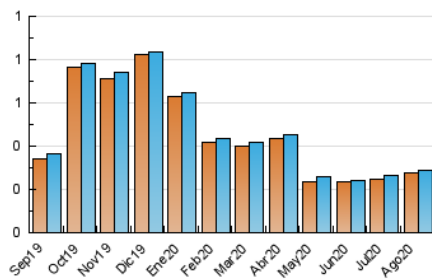

4.3 Por meses

N. únicos / Visitas (x 1000)