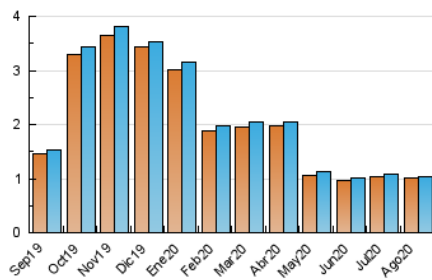

4.3 Por meses

N. únicos / Visitas (x 1000)