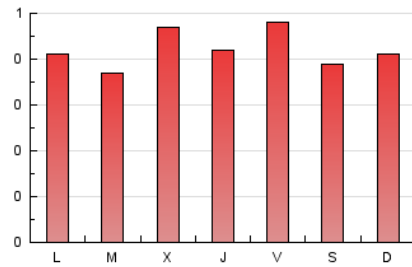

Sub-Clasificación: Adultos

1. Cifras totales y promedios (Nacional e Internacional)

MES - AÑO	NAVEGADORES UNICOS	VISITAS	PAGINAS
Agosto - 2020	1.001	1.042	1.298
PROMEDIO DIARIO	33	34	42
PROMEDIO LUNES-VIERNES	33	34	43
PROMEDIO SABADO-DOMINGO	33	34	40
PAGINAS / VISITAS	1,25		
DURACION MEDIA VISITAS	0:00:40		
DURACION MEDIA PAGINAS	0:02:42		

2. Secciones (Nacional e Internacional)

	PAGINAS	%
HOME	110	8.47 %
RESTO	1.188	91.53 %

3. Por día del mes (Nacional e Internacional)

Día	N. únicos	Visitas	Páginas	Día	N. únicos	Visitas	Páginas	Día	N. únicos	Visitas	Páginas
1	36	38	43	11	38	38	43	21	41	43	54
2	47	48	55	12	27	29	47	22	25	26	35
3	39	41	46	13	30	32	36	23	36	37	40
4	28	28	33	14	34	34	54	24	27	29	31
5	45	45	54	15	34	34	37	25	28	28	34
6	26	26	30	16	26	26	33	26	32	32	53
7	30	32	38	17	33	33	44	27	23	23	42
8	29	30	35	18	29	31	37	28	38	42	47
9	30	31	39	19	29	29	34	29	36	36	43
10	32	34	42	20	40	42	61	30	30	30	37
								31	35	35	41

4. Gráficas (Nacional e Internacional)

4.1 Por día de la semana (promedio)

N. únicos / Visitas (x 100)

Páginas (x 100)

4.2 Por franja horaria (promedio)

Visitas (x 1000)

Páginas (x 1000)

4.3 Por meses