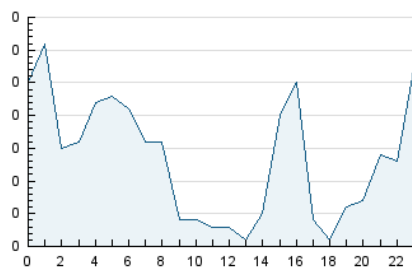

2. Secciones (Nacional e Internacional)

	PAGINAS	%
HOME	110	8.47 %
RESTO	1.188	91.53 %

3. Por día del mes (Nacional e Internacional)

Día	N. únicos	Visitas	Páginas	Día	N. únicos	Visitas	Páginas	Día	N. únicos	Visitas	Páginas
1	36	38	43	11	38	38	43	21	41	43	54
2	47	48	55	12	27	29	47	22	25	26	35
3	39	41	46	13	30	32	36	23	36	37	40
4	28	28	33	14	34	34	54	24	27	29	31
5	45	45	54	15	34	34	37	25	28	28	34
6	26	26	30	16	26	26	33	26	32	32	53
7	30	32	38	17	33	33	44	27	23	23	42
8	29	30	35	18	29	31	37	28	38	42	47
9	30	31	39	19	29	29	34	29	36	36	43
10	32	34	42	20	40	42	61	30	30	30	37
								31	35	35	41

4. Gráficas (Nacional e Internacional)

4.1 Por día de la semana (promedio)

N. únicos / Visitas (x 100)

Páginas (x 100)

4.2 Por franja horaria (promedio)

Visitas (x 1000)

Páginas (x 1000)

4.3 Por meses