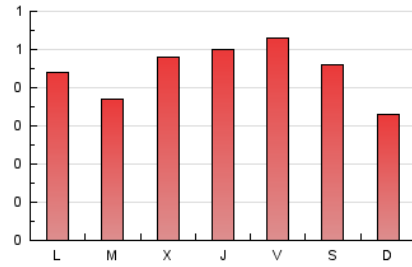

Sub-Clasificación: Adultos

1. Cifras totales y promedios (Nacional e Internacional)

MES - AÑO	NAVEGADORES UNICOS	VISITAS	PAGINAS
Julio - 2020	1.029	1.089	1.392
PROMEDIO DIARIO	34	35	45
PROMEDIO LUNES-VIERNES	35	36	47
PROMEDIO SABADO-DOMINGO	31	32	40
PAGINAS / VISITAS	1,28		
DURACION MEDIA VISITAS	0:00:36		
DURACION MEDIA PAGINAS	0:02:08		

2. Secciones (Nacional e Internacional)

	PAGINAS	%
HOME	101	7.26 %
RESTO	1.291	92.74 %

3. Por día del mes (Nacional e Internacional)

Día	N. únicos	Visitas	Páginas	Día	N. únicos	Visitas	Páginas	Día	N. únicos	Visitas	Páginas
1	29	29	35	11	29	29	34	21	28	31	40
2	36	36	48	12	29	29	29	22	51	52	73
3	37	37	50	13	31	32	47	23	39	39	50
4	26	26	34	14	31	33	39	24	41	44	54
5	24	24	24	15	46	48	56	25	35	36	64
6	34	35	40	16	36	37	50	26	34	34	37
7	22	24	34	17	44	46	70	27	28	28	33
8	35	35	38	18	41	41	52	28	27	27	35
9	39	40	59	19	32	34	42	29	31	32	36
10	27	27	33	20	42	43	56	30	37	37	44
								31	40	44	56

4. Gráficas (Nacional e Internacional)

4.1 Por día de la semana (promedio)

N. únicos / Visitas (x 100)

Páginas (x 100)

4.2 Por franja horaria (promedio)

Visitas (x 1000)

Páginas (x 1000)

4.3 Por meses