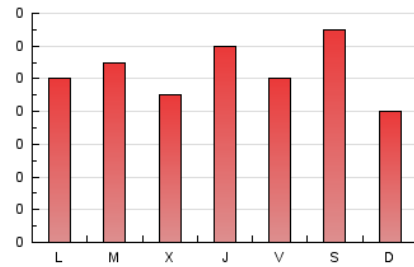

1. Cifras totales y promedios (Nacional)

MES - AÑO	NAVEGADORES UNICOS	VISITAS	PAGINAS
Julio - 2020	249	265	325
PROMEDIO DIARIO	8	9	10
PROMEDIO LUNES-VIERNES	9	9	11
PROMEDIO SABADO-DOMINGO	8	8	10
PAGINAS / VISITAS	1,23		
DURACION MEDIA VISITAS	0:00:38		
DURACION MEDIA PAGINAS	0:02:48		

2. Secciones (Nacional)

	PAGINAS	%
HOME	9	2.77 %
RESTO	316	97.23 %

3. Por día del mes (Nacional)

Día	N. únicos	Visitas	Páginas	Día	N. únicos	Visitas	Páginas	Día	N. únicos	Visitas	Páginas
1	4	4	4	11	5	5	5	21	6	6	7
2	9	9	11	12	6	6	6	22	11	11	11
3	13	13	14	13	4	4	4	23	7	7	12
4	5	5	6	14	6	6	6	24	8	10	12
5	5	5	5	15	9	9	10	25	10	10	19
6	9	9	9	16	11	11	14	26	7	7	7
7	8	10	14	17	7	8	8	27	11	11	11
8	9	9	11	18	13	13	23	28	11	11	17
9	7	7	8	19	9	10	12	29	7	8	9
10	7	7	7	20	10	10	17	30	14	14	16
								31	9	10	10

4. Gráficas (Nacional)

4.1 Por día de la semana (promedio)

N. únicos / Visitas (x 100)

Páginas (x 100)

4.2 Por franja horaria (promedio)

Visitas (x 1000)

Páginas (x 1000)

4.3 Por meses