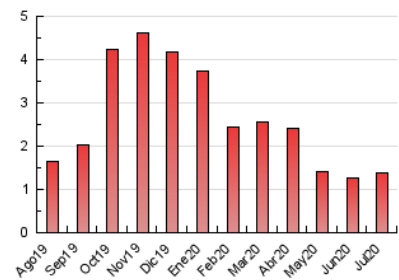

Páginas (x 1000)