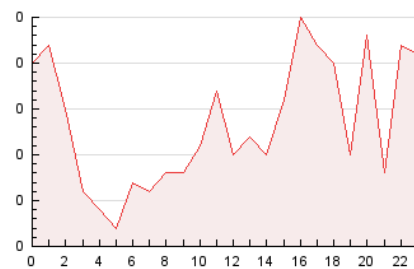

2. Secciones (Nacional)

	PAGINAS	%
HOME	9	2.77 %
RESTO	316	97.23 %

3. Por día del mes (Nacional)

Día	N. únicos	Visitas	Páginas	Día	N. únicos	Visitas	Páginas	Día	N. únicos	Visitas	Páginas
1	4	4	4	11	5	5	5	21	6	6	7
2	9	9	11	12	6	6	6	22	11	11	11
3	13	13	14	13	4	4	4	23	7	7	12
4	5	5	6	14	6	6	6	24	8	10	12
5	5	5	5	15	9	9	10	25	10	10	19
6	9	9	9	16	11	11	14	26	7	7	7
7	8	10	14	17	7	8	8	27	11	11	11
8	9	9	11	18	13	13	23	28	11	11	17
9	7	7	8	19	9	10	12	29	7	8	9
10	7	7	7	20	10	10	17	30	14	14	16
								31	9	10	10

4. Gráficas (Nacional)

4.1 Por día de la semana (promedio)

N. únicos / Visitas (x 100)

Páginas (x 100)

4.2 Por franja horaria (promedio)

Visitas (x 1000)

Páginas (x 1000)

4.3 Por meses