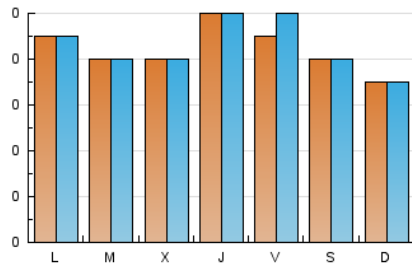

1. Cifras totales y promedios (Nacional)

MES - AÑO	NAVEGADORES UNICOS	VISITAS	PAGINAS
Julio - 2020	249	265	325
PROMEDIO DIARIO	8	9	10
PROMEDIO LUNES-VIERNES	9	9	11
PROMEDIO SABADO-DOMINGO	8	8	10
PAGINAS / VISITAS	1,23		
DURACION MEDIA VISITAS	0:00:38		
DURACION MEDIA PAGINAS	0:02:48		

2. Secciones (Nacional)

	PAGINAS	%
HOME	9	2.77 %
RESTO	316	97.23 %

3. Por día del mes (Nacional)

Día	N. únicos	Visitas	Páginas	Día	N. únicos	Visitas	Páginas	Día	N. únicos	Visitas	Páginas
1	4	4	4	11	5	5	5	21	6	6	7
2	9	9	11	12	6	6	6	22	11	11	11
3	13	13	14	13	4	4	4	23	7	7	12
4	5	5	6	14	6	6	6	24	8	10	12
5	5	5	5	15	9	9	10	25	10	10	19
6	9	9	9	16	11	11	14	26	7	7	7
7	8	10	14	17	7	8	8	27	11	11	11
8	9	9	11	18	13	13	23	28	11	11	17
9	7	7	8	19	9	10	12	29	7	8	9
10	7	7	7	20	10	10	17	30	14	14	16
								31	9	10	10

4. Gráficas (Nacional)

4.1 Por día de la semana (promedio)

N. únicos / Visitas (x 100)

Páginas (x 100)

4.2 Por franja horaria (promedio)

Visitas (x 1000)

Páginas (x 1000)

4.3 Por meses