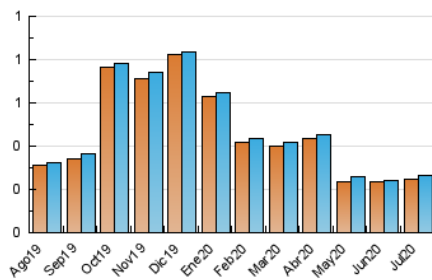

4.3 Por meses

N. únicos / Visitas (x 1000)