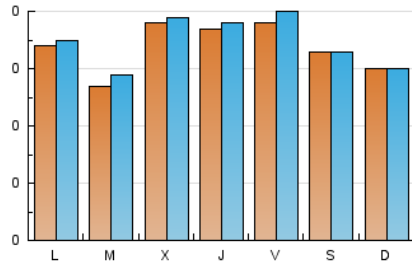

Sub-Clasificación: Adultos

1. Cifras totales y promedios (Nacional e Internacional)

MES - AÑO	NAVEGADORES UNICOS	VISITAS	PAGINAS
Julio - 2020	1.029	1.089	1.392
PROMEDIO DIARIO	34	35	45
PROMEDIO LUNES-VIERNES	35	36	47
PROMEDIO SABADO-DOMINGO	31	32	40
PAGINAS / VISITAS	1,28		
DURACION MEDIA VISITAS	0:00:36		
DURACION MEDIA PAGINAS	0:02:08		

2. Secciones (Nacional e Internacional)

	PAGINAS	%
HOME	101	7.26 %
RESTO	1.291	92.74 %

3. Por día del mes (Nacional e Internacional)

Día	N. únicos	Visitas	Páginas	Día	N. únicos	Visitas	Páginas	Día	N. únicos	Visitas	Páginas
1	29	29	35	11	29	29	34	21	28	31	40
2	36	36	48	12	29	29	29	22	51	52	73
3	37	37	50	13	31	32	47	23	39	39	50
4	26	26	34	14	31	33	39	24	41	44	54
5	24	24	24	15	46	48	56	25	35	36	64
6	34	35	40	16	36	37	50	26	34	34	37
7	22	24	34	17	44	46	70	27	28	28	33
8	35	35	38	18	41	41	52	28	27	27	35
9	39	40	59	19	32	34	42	29	31	32	36
10	27	27	33	20	42	43	56	30	37	37	44
								31	40	44	56

4. Gráficas (Nacional e Internacional)

4.1 Por día de la semana (promedio)

N. únicos / Visitas (x 100)

Páginas (x 100)

4.2 Por franja horaria (promedio)

Visitas (x 1000)

Páginas (x 1000)

4.3 Por meses