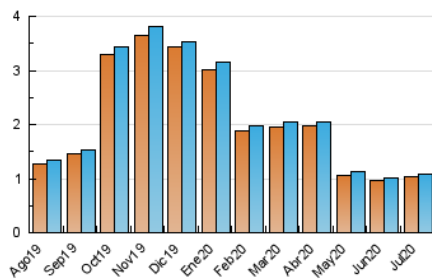

4.3 Por meses

N. únicos / Visitas (x 1000)