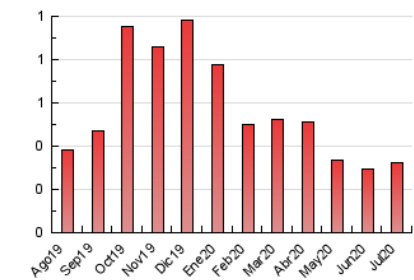

Páginas (x 1000)