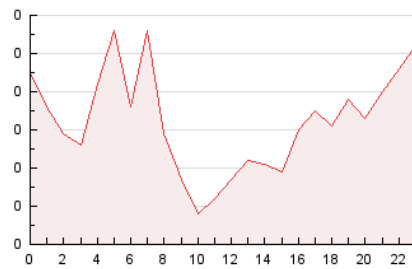

2. Secciones (Nacional e Internacional)

	PAGINAS	%
HOME	97	7.72 %
RESTO	1.159	92.28 %

3. Por día del mes (Nacional e Internacional)

Día	N. únicos	Visitas	Páginas	Día	N. únicos	Visitas	Páginas	Día	N. únicos	Visitas	Páginas
1	45	45	64	11	32	32	43	21	31	31	32
2	33	34	40	12	34	34	42	22	28	28	38
3	27	28	45	13	37	37	45	23	32	32	39
4	39	40	42	14	53	53	57	24	28	28	45
5	36	36	42	15	38	38	47	25	26	27	38
6	28	29	31	16	23	24	25	26	32	34	41
7	27	28	29	17	44	44	55	27	24	24	26
8	25	25	36	18	35	35	40	28	34	36	45
9	39	40	53	19	28	28	44	29	24	24	29
10	41	43	56	20	31	31	32	30	40	42	55

4. Gráficas (Nacional e Internacional)

4.1 Por día de la semana (promedio)

N. únicos / Visitas (x 100)

Páginas (x 100)

4.2 Por franja horaria (promedio)

Visitas (x 1000)

Páginas (x 1000)

4.3 Por meses