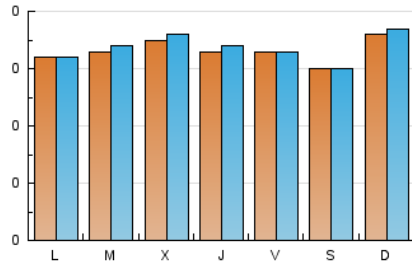

1. Cifras totales y promedios (Nacional e Internacional)

MES - AÑO	NAVEGADORES UNICOS	VISITAS	PAGINAS
Junio - 2020	975	1.010	1.256
PROMEDIO DIARIO	33	34	42
PROMEDIO LUNES-VIERNES	33	34	44
PROMEDIO SABADO-DOMINGO	33	34	37
PAGINAS / VISITAS	1,24		
DURACION MEDIA VISITAS	0:00:27		
DURACION MEDIA PAGINAS	0:01:52		

2. Secciones (Nacional e Internacional)

	PAGINAS	%
HOME	97	7.72 %
RESTO	1.159	92.28 %

3. Por día del mes (Nacional e Internacional)

Día	N. únicos	Visitas	Páginas	Día	N. únicos	Visitas	Páginas	Día	N. únicos	Visitas	Páginas
1	45	45	64	11	32	32	43	21	31	31	32
2	33	34	40	12	34	34	42	22	28	28	38
3	27	28	45	13	37	37	45	23	32	32	39
4	39	40	42	14	53	53	57	24	28	28	45
5	36	36	42	15	38	38	47	25	26	27	38
6	28	29	31	16	23	24	25	26	32	34	41
7	27	28	29	17	44	44	55	27	24	24	26
8	25	25	36	18	35	35	40	28	34	36	45
9	39	40	53	19	28	28	44	29	24	24	29
10	41	43	56	20	31	31	32	30	40	42	55

4. Gráficas (Nacional e Internacional)

4.1 Por día de la semana (promedio)

N. únicos / Visitas (x 100)

Páginas (x 100)

4.2 Por franja horaria (promedio)

Visitas (x 1000)

Páginas (x 1000)

4.3 Por meses