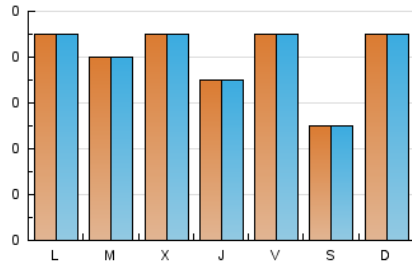

1. Cifras totales y promedios (Nacional)

MES - AÑO	NAVEGADORES UNICOS	VISITAS	PAGINAS
Junio - 2020	234	240	297
PROMEDIO DIARIO	8	8	10
PROMEDIO LUNES-VIERNES	8	8	11
PROMEDIO SABADO-DOMINGO	7	7	8
PAGINAS / VISITAS	1,24		
DURACION MEDIA VISITAS		0:00:31	
DURACION MEDIA PAGINAS		0:02:13	

2. Secciones (Nacional)

	PAGINAS	%
HOME	12	4.04 %
RESTO	285	95.96 %

3. Por día del mes (Nacional)

Día	N. únicos	Visitas	Páginas	Día	N. únicos	Visitas	Páginas	Día	N. únicos	Visitas	Páginas
1	13	13	16	11	8	8	13	21	10	10	10
2	8	8	8	12	8	8	10	22	9	9	10
3	7	7	17	13	8	8	8	23	10	10	11
4	6	6	6	14	7	7	8	24	7	7	13
5	16	16	16	15	11	11	13	25	8	8	10
6	4	5	6	16	4	4	4	26	2	2	2
7	9	9	9	17	11	11	11	27	3	3	3
8	7	7	10	18	7	7	11	28	9	10	13
9	7	7	7	19	8	8	19	29	7	7	8
10	9	10	10	20	3	3	4	30	11	11	11

4. Gráficas (Nacional)

4.1 Por día de la semana (promedio)

N. únicos / Visitas (x 100)

Páginas (x 100)

4.2 Por franja horaria (promedio)

Visitas (x 1000)

Páginas (x 1000)

4.3 Por meses