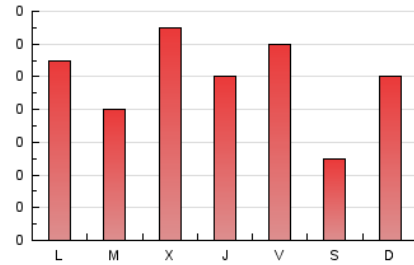

1. Cifras totales y promedios (Nacional)

MES - AÑO	NAVEGADORES UNICOS	VISITAS	PAGINAS
Junio - 2020	234	240	297
PROMEDIO DIARIO	8	8	10
PROMEDIO LUNES-VIERNES	8	8	11
PROMEDIO SABADO-DOMINGO	7	7	8
PAGINAS / VISITAS	1,24		
DURACION MEDIA VISITAS		0:00:31	
DURACION MEDIA PAGINAS		0:02:13	

2. Secciones (Nacional)

	PAGINAS	%
HOME	12	4.04 %
RESTO	285	95.96 %

3. Por día del mes (Nacional)

Día	N. únicos	Visitas	Páginas	Día	N. únicos	Visitas	Páginas	Día	N. únicos	Visitas	Páginas
1	13	13	16	11	8	8	13	21	10	10	10
2	8	8	8	12	8	8	10	22	9	9	10
3	7	7	17	13	8	8	8	23	10	10	11
4	6	6	6	14	7	7	8	24	7	7	13
5	16	16	16	15	11	11	13	25	8	8	10
6	4	5	6	16	4	4	4	26	2	2	2
7	9	9	9	17	11	11	11	27	3	3	3
8	7	7	10	18	7	7	11	28	9	10	13
9	7	7	7	19	8	8	19	29	7	7	8
10	9	10	10	20	3	3	4	30	11	11	11

4. Gráficas (Nacional)

4.1 Por día de la semana (promedio)

N. únicos / Visitas (x 100)

Páginas (x 100)

4.2 Por franja horaria (promedio)

Visitas (x 1000)

Páginas (x 1000)

4.3 Por meses