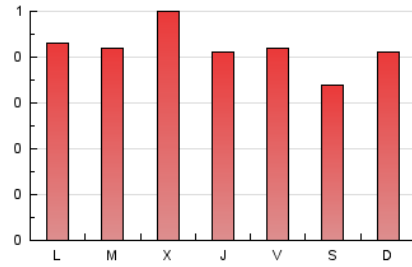

1. Cifras totales y promedios (Nacional e Internacional)

MES - AÑO	NAVEGADORES UNICOS	VISITAS	PAGINAS
Junio - 2020	975	1.010	1.256
PROMEDIO DIARIO	33	34	42
PROMEDIO LUNES-VIERNES	33	34	44
PROMEDIO SABADO-DOMINGO	33	34	37
PAGINAS / VISITAS	1,24		
DURACION MEDIA VISITAS	0:00:27		
DURACION MEDIA PAGINAS	0:01:52		

2. Secciones (Nacional e Internacional)

	PAGINAS	%
HOME	97	7.72 %
RESTO	1.159	92.28 %

3. Por día del mes (Nacional e Internacional)

Día	N. únicos	Visitas	Páginas	Día	N. únicos	Visitas	Páginas	Día	N. únicos	Visitas	Páginas
1	45	45	64	11	32	32	43	21	31	31	32
2	33	34	40	12	34	34	42	22	28	28	38
3	27	28	45	13	37	37	45	23	32	32	39
4	39	40	42	14	53	53	57	24	28	28	45
5	36	36	42	15	38	38	47	25	26	27	38
6	28	29	31	16	23	24	25	26	32	34	41
7	27	28	29	17	44	44	55	27	24	24	26
8	25	25	36	18	35	35	40	28	34	36	45
9	39	40	53	19	28	28	44	29	24	24	29
10	41	43	56	20	31	31	32	30	40	42	55

4. Gráficas (Nacional e Internacional)

4.1 Por día de la semana (promedio)

N. únicos / Visitas (x 100)

Páginas (x 100)

4.2 Por franja horaria (promedio)

Visitas (x 1000)

Páginas (x 1000)

4.3 Por meses