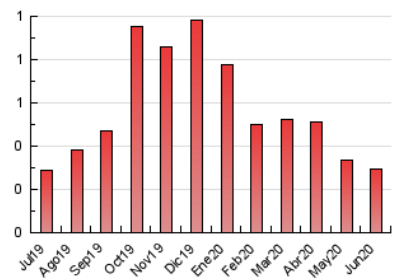

Páginas (x 1000)