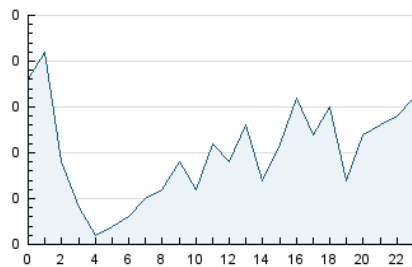

2. Secciones (Nacional)

	PAGINAS	%
HOME	12	4.04 %
RESTO	285	95.96 %

3. Por día del mes (Nacional)

Día	N. únicos	Visitas	Páginas	Día	N. únicos	Visitas	Páginas	Día	N. únicos	Visitas	Páginas
1	13	13	16	11	8	8	13	21	10	10	10
2	8	8	8	12	8	8	10	22	9	9	10
3	7	7	17	13	8	8	8	23	10	10	11
4	6	6	6	14	7	7	8	24	7	7	13
5	16	16	16	15	11	11	13	25	8	8	10
6	4	5	6	16	4	4	4	26	2	2	2
7	9	9	9	17	11	11	11	27	3	3	3
8	7	7	10	18	7	7	11	28	9	10	13
9	7	7	7	19	8	8	19	29	7	7	8
10	9	10	10	20	3	3	4	30	11	11	11

4. Gráficas (Nacional)

4.1 Por día de la semana (promedio)

N. únicos / Visitas (x 100)

Páginas (x 100)

4.2 Por franja horaria (promedio)

Visitas (x 1000)

Páginas (x 1000)

4.3 Por meses

Visita:

Una secuencia ininterrumpida de páginas servidas a un usuario válido. Si dicho usuario no realiza peticiones de páginas en un periodo de tiempo (30 min) la siguiente petición constituirá el inicio de una nueva visita.