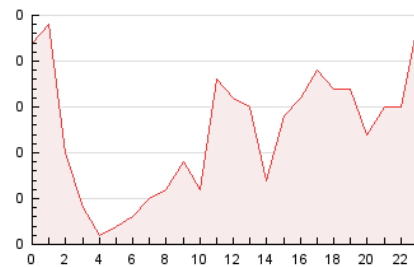

2. Secciones (Nacional)

	PAGINAS	%
HOME	12	4.04 %
RESTO	285	95.96 %

3. Por día del mes (Nacional)

Día	N. únicos	Visitas	Páginas	Día	N. únicos	Visitas	Páginas	Día	N. únicos	Visitas	Páginas
1	13	13	16	11	8	8	13	21	10	10	10
2	8	8	8	12	8	8	10	22	9	9	10
3	7	7	17	13	8	8	8	23	10	10	11
4	6	6	6	14	7	7	8	24	7	7	13
5	16	16	16	15	11	11	13	25	8	8	10
6	4	5	6	16	4	4	4	26	2	2	2
7	9	9	9	17	11	11	11	27	3	3	3
8	7	7	10	18	7	7	11	28	9	10	13
9	7	7	7	19	8	8	19	29	7	7	8
10	9	10	10	20	3	3	4	30	11	11	11

4. Gráficas (Nacional)

4.1 Por día de la semana (promedio)

N. únicos / Visitas (x 100)

Páginas (x 100)

4.2 Por franja horaria (promedio)

Visitas (x 1000)

Páginas (x 1000)

4.3 Por meses