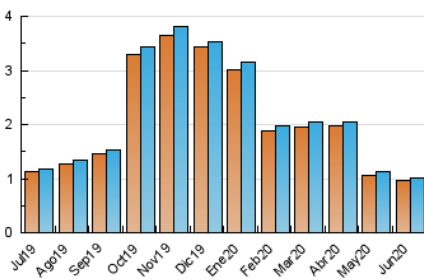

4.3 Por meses

N. únicos / Visitas (x 1000)