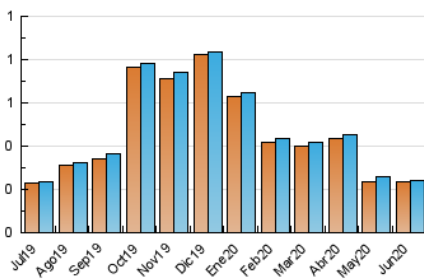

4.3 Por meses

N. únicos / Visitas (x 1000)