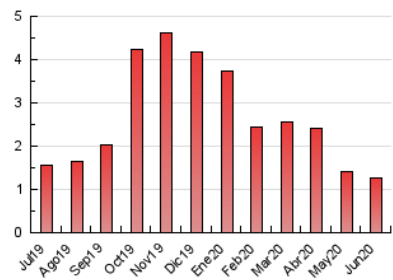

Páginas (x 1000)