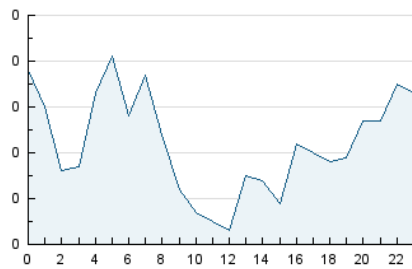

2. Secciones (Nacional e Internacional)

	PAGINAS	%
HOME	97	7.72 %
RESTO	1.159	92.28 %

3. Por día del mes (Nacional e Internacional)

Día	N. únicos	Visitas	Páginas	Día	N. únicos	Visitas	Páginas	Día	N. únicos	Visitas	Páginas
1	45	45	64	11	32	32	43	21	31	31	32
2	33	34	40	12	34	34	42	22	28	28	38
3	27	28	45	13	37	37	45	23	32	32	39
4	39	40	42	14	53	53	57	24	28	28	45
5	36	36	42	15	38	38	47	25	26	27	38
6	28	29	31	16	23	24	25	26	32	34	41
7	27	28	29	17	44	44	55	27	24	24	26
8	25	25	36	18	35	35	40	28	34	36	45
9	39	40	53	19	28	28	44	29	24	24	29
10	41	43	56	20	31	31	32	30	40	42	55

4. Gráficas (Nacional e Internacional)

4.1 Por día de la semana (promedio)

N. únicos / Visitas (x 100)

Páginas (x 100)

4.2 Por franja horaria (promedio)

Visitas (x 1000)

Páginas (x 1000)

4.3 Por meses