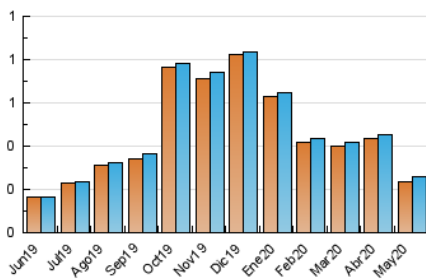

4.3 Por meses

N. únicos / Visitas (x 1000)