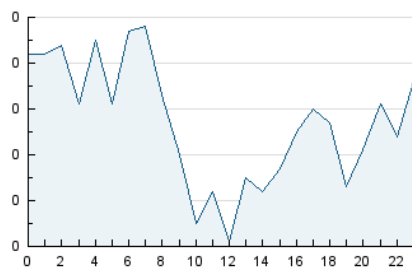

2. Secciones (Nacional e Internacional)

	PAGINAS	%
HOME	49	3.48 %
RESTO	1.359	96.52 %

3. Por día del mes (Nacional e Internacional)

Día	N. únicos	Visitas	Páginas	Día	N. únicos	Visitas	Páginas	Día	N. únicos	Visitas	Páginas
1	49	51	77	11	25	30	40	21	32	33	36
2	52	56	63	12	19	20	33	22	33	33	44
3	54	57	84	13	39	39	40	23	26	26	29
4	62	62	71	14	35	35	37	24	32	34	35
5	43	43	50	15	25	25	26	25	37	37	43
6	34	34	42	16	38	38	53	26	38	39	50
7	27	29	37	17	38	39	60	27	30	30	35
8	34	34	38	18	41	43	48	28	33	34	54
9	20	21	22	19	44	44	60	29	29	29	33
10	30	31	39	20	32	34	42	30	39	40	42
								31	32	32	45

4. Gráficas (Nacional e Internacional)

4.1 Por día de la semana (promedio)

N. únicos / Visitas (x 100)

Páginas (x 100)

4.2 Por franja horaria (promedio)

Visitas (x 1000)

Páginas (x 1000)

4.3 Por meses