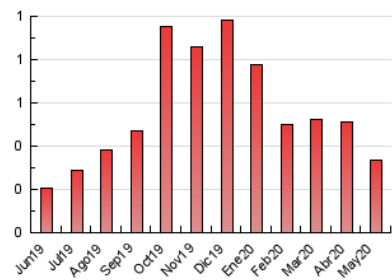

Páginas (x 1000)