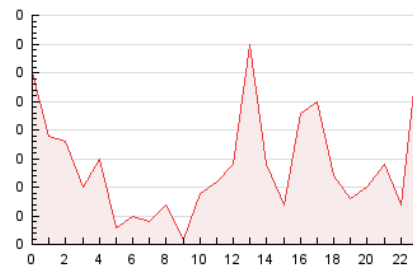

2. Secciones (Nacional)

	PAGINAS	%
HOME	25	7.49 %
RESTO	309	92.51 %

3. Por día del mes (Nacional)

Día	N. únicos	Visitas	Páginas	Día	N. únicos	Visitas	Páginas	Día	N. únicos	Visitas	Páginas
1	14	14	29	11	7	8	9	21	3	3	3
2	14	16	18	12	7	8	14	22	6	6	10
3	12	12	15	13	7	7	7	23	6	6	6
4	19	19	24	14	9	9	10	24	11	11	11
5	5	5	5	15	5	5	5	25	8	8	9
6	4	4	4	16	6	6	10	26	3	4	4
7	7	7	9	17	9	10	27	27	3	3	3
8	7	7	8	18	11	13	14	28	10	11	18
9	5	5	5	19	11	11	11	29	9	9	10
10	6	6	8	20	11	11	15	30	7	7	7
								31	6	6	6

4. Gráficas (Nacional)

4.1 Por día de la semana (promedio)

N. únicos / Visitas (x 100)

Páginas (x 100)

4.2 Por franja horaria (promedio)

Visitas (x 1000)

Páginas (x 1000)

4.3 Por meses