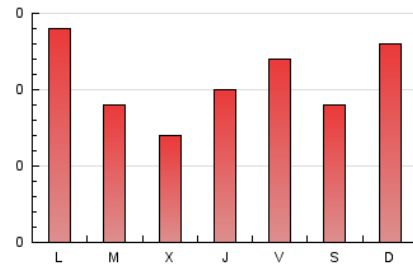

1. Cifras totales y promedios (Nacional)

MES - AÑO	NAVEGADORES UNICOS	VISITAS	PAGINAS
Mayo - 2020	237	257	334
PROMEDIO DIARIO	8	8	11
PROMEDIO LUNES-VIERNES	8	8	11
PROMEDIO SABADO-DOMINGO	8	9	11
PAGINAS / VISITAS	1,30		
DURACION MEDIA VISITAS		0:00:45	
DURACION MEDIA PAGINAS		0:02:30	

2. Secciones (Nacional)

	PAGINAS	%
HOME	25	7.49 %
RESTO	309	92.51 %

3. Por día del mes (Nacional)

Día	N. únicos	Visitas	Páginas	Día	N. únicos	Visitas	Páginas	Día	N. únicos	Visitas	Páginas
1	14	14	29	11	7	8	9	21	3	3	3
2	14	16	18	12	7	8	14	22	6	6	10
3	12	12	15	13	7	7	7	23	6	6	6
4	19	19	24	14	9	9	10	24	11	11	11
5	5	5	5	15	5	5	5	25	8	8	9
6	4	4	4	16	6	6	10	26	3	4	4
7	7	7	9	17	9	10	27	27	3	3	3
8	7	7	8	18	11	13	14	28	10	11	18
9	5	5	5	19	11	11	11	29	9	9	10
10	6	6	8	20	11	11	15	30	7	7	7
								31	6	6	6

4. Gráficas (Nacional)

4.1 Por día de la semana (promedio)

N. únicos / Visitas (x 100)

Páginas (x 100)

4.2 Por franja horaria (promedio)

Visitas (x 1000)

Páginas (x 1000)

4.3 Por meses