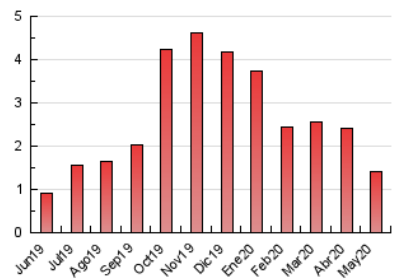

Páginas (x 1000)