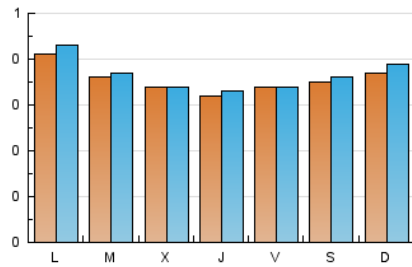

1. Cifras totales y promedios (Nacional e Internacional)

MES - AÑO	NAVEGADORES UNICOS	VISITAS	PAGINAS
Mayo - 2020	1.068	1.132	1.408
PROMEDIO DIARIO	36	37	45
PROMEDIO LUNES-VIERNES	35	36	45
PROMEDIO SABADO-DOMINGO	36	37	47
PAGINAS / VISITAS	1,24		
DURACION MEDIA VISITAS	0:00:34		
DURACION MEDIA PAGINAS	0:02:19		

2. Secciones (Nacional e Internacional)

	PAGINAS	%
HOME	49	3.48 %
RESTO	1.359	96.52 %

3. Por día del mes (Nacional e Internacional)

Día	N. únicos	Visitas	Páginas	Día	N. únicos	Visitas	Páginas	Día	N. únicos	Visitas	Páginas
1	49	51	77	11	25	30	40	21	32	33	36
2	52	56	63	12	19	20	33	22	33	33	44
3	54	57	84	13	39	39	40	23	26	26	29
4	62	62	71	14	35	35	37	24	32	34	35
5	43	43	50	15	25	25	26	25	37	37	43
6	34	34	42	16	38	38	53	26	38	39	50
7	27	29	37	17	38	39	60	27	30	30	35
8	34	34	38	18	41	43	48	28	33	34	54
9	20	21	22	19	44	44	60	29	29	29	33
10	30	31	39	20	32	34	42	30	39	40	42
								31	32	32	45

4. Gráficas (Nacional e Internacional)

4.1 Por día de la semana (promedio)

N. únicos / Visitas (x 100)

Páginas (x 100)

4.2 Por franja horaria (promedio)

Visitas (x 1000)

Páginas (x 1000)

4.3 Por meses