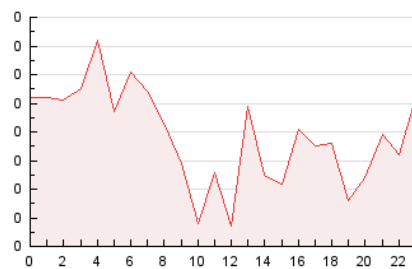

2. Secciones (Nacional e Internacional)

	PAGINAS	%
HOME	49	3.48 %
RESTO	1.359	96.52 %

3. Por día del mes (Nacional e Internacional)

Día	N. únicos	Visitas	Páginas	Día	N. únicos	Visitas	Páginas	Día	N. únicos	Visitas	Páginas
1	49	51	77	11	25	30	40	21	32	33	36
2	52	56	63	12	19	20	33	22	33	33	44
3	54	57	84	13	39	39	40	23	26	26	29
4	62	62	71	14	35	35	37	24	32	34	35
5	43	43	50	15	25	25	26	25	37	37	43
6	34	34	42	16	38	38	53	26	38	39	50
7	27	29	37	17	38	39	60	27	30	30	35
8	34	34	38	18	41	43	48	28	33	34	54
9	20	21	22	19	44	44	60	29	29	29	33
10	30	31	39	20	32	34	42	30	39	40	42
								31	32	32	45

4. Gráficas (Nacional e Internacional)

4.1 Por día de la semana (promedio)

N. únicos / Visitas (x 100)

Páginas (x 100)

4.2 Por franja horaria (promedio)

Visitas (x 1000)

Páginas (x 1000)

4.3 Por meses