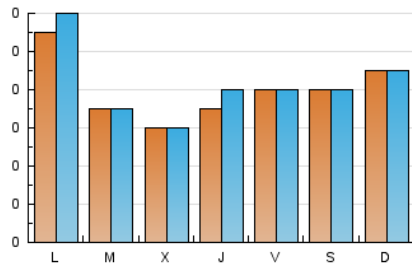

1. Cifras totales y promedios (Nacional)

MES - AÑO	NAVEGADORES UNICOS	VISITAS	PAGINAS
Mayo - 2020	237	257	334
PROMEDIO DIARIO	8	8	11
PROMEDIO LUNES-VIERNES	8	8	11
PROMEDIO SABADO-DOMINGO	8	9	11
PAGINAS / VISITAS	1,30		
DURACION MEDIA VISITAS		0:00:45	
DURACION MEDIA PAGINAS		0:02:30	

2. Secciones (Nacional)

	PAGINAS	%
HOME	25	7.49 %
RESTO	309	92.51 %

3. Por día del mes (Nacional)

Día	N. únicos	Visitas	Páginas	Día	N. únicos	Visitas	Páginas	Día	N. únicos	Visitas	Páginas
1	14	14	29	11	7	8	9	21	3	3	3
2	14	16	18	12	7	8	14	22	6	6	10
3	12	12	15	13	7	7	7	23	6	6	6
4	19	19	24	14	9	9	10	24	11	11	11
5	5	5	5	15	5	5	5	25	8	8	9
6	4	4	4	16	6	6	10	26	3	4	4
7	7	7	9	17	9	10	27	27	3	3	3
8	7	7	8	18	11	13	14	28	10	11	18
9	5	5	5	19	11	11	11	29	9	9	10
10	6	6	8	20	11	11	15	30	7	7	7
								31	6	6	6

4. Gráficas (Nacional)

4.1 Por día de la semana (promedio)

N. únicos / Visitas (x 100)

Páginas (x 100)

4.2 Por franja horaria (promedio)

Visitas (x 1000)

Páginas (x 1000)

4.3 Por meses