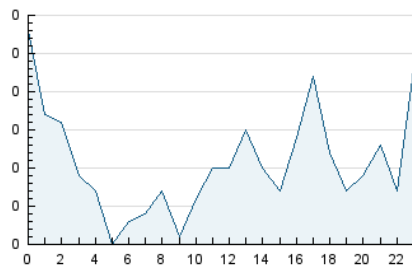

2. Secciones (Nacional)

	PAGINAS	%
HOME	25	7.49 %
RESTO	309	92.51 %

3. Por día del mes (Nacional)

Día	N. únicos	Visitas	Páginas	Día	N. únicos	Visitas	Páginas	Día	N. únicos	Visitas	Páginas
1	14	14	29	11	7	8	9	21	3	3	3
2	14	16	18	12	7	8	14	22	6	6	10
3	12	12	15	13	7	7	7	23	6	6	6
4	19	19	24	14	9	9	10	24	11	11	11
5	5	5	5	15	5	5	5	25	8	8	9
6	4	4	4	16	6	6	10	26	3	4	4
7	7	7	9	17	9	10	27	27	3	3	3
8	7	7	8	18	11	13	14	28	10	11	18
9	5	5	5	19	11	11	11	29	9	9	10
10	6	6	8	20	11	11	15	30	7	7	7
								31	6	6	6

4. Gráficas (Nacional)

4.1 Por día de la semana (promedio)

N. únicos / Visitas (x 100)

Páginas (x 100)

4.2 Por franja horaria (promedio)

Visitas (x 1000)

Páginas (x 1000)

4.3 Por meses

Visita:

Una secuencia ininterrumpida de páginas servidas a un usuario válido. Si dicho usuario no realiza peticiones de páginas en un periodo de tiempo (30 min) la siguiente petición constituirá el inicio de una nueva visita.