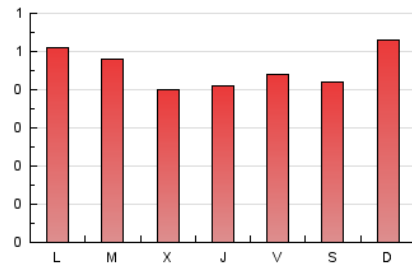

1. Cifras totales y promedios (Nacional e Internacional)

MES - AÑO	NAVEGADORES UNICOS	VISITAS	PAGINAS
Mayo - 2020	1.068	1.132	1.408
PROMEDIO DIARIO	36	37	45
PROMEDIO LUNES-VIERNES	35	36	45
PROMEDIO SABADO-DOMINGO	36	37	47
PAGINAS / VISITAS	1,24		
DURACION MEDIA VISITAS	0:00:34		
DURACION MEDIA PAGINAS	0:02:19		

2. Secciones (Nacional e Internacional)

	PAGINAS	%
HOME	49	3.48 %
RESTO	1.359	96.52 %

3. Por día del mes (Nacional e Internacional)

Día	N. únicos	Visitas	Páginas	Día	N. únicos	Visitas	Páginas	Día	N. únicos	Visitas	Páginas
1	49	51	77	11	25	30	40	21	32	33	36
2	52	56	63	12	19	20	33	22	33	33	44
3	54	57	84	13	39	39	40	23	26	26	29
4	62	62	71	14	35	35	37	24	32	34	35
5	43	43	50	15	25	25	26	25	37	37	43
6	34	34	42	16	38	38	53	26	38	39	50
7	27	29	37	17	38	39	60	27	30	30	35
8	34	34	38	18	41	43	48	28	33	34	54
9	20	21	22	19	44	44	60	29	29	29	33
10	30	31	39	20	32	34	42	30	39	40	42
								31	32	32	45

4. Gráficas (Nacional e Internacional)

4.1 Por día de la semana (promedio)

N. únicos / Visitas (x 100)

Páginas (x 100)

4.2 Por franja horaria (promedio)

Visitas (x 1000)

Páginas (x 1000)

4.3 Por meses