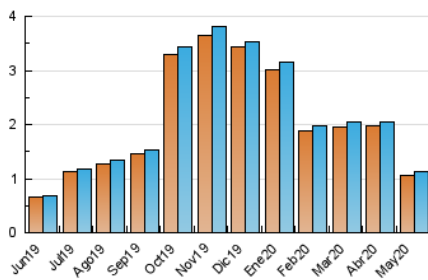

4.3 Por meses

N. únicos / Visitas (x 1000)