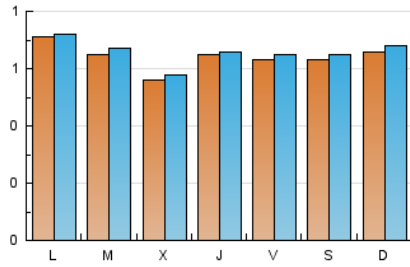

1. Cifras totales y promedios (Nacional e Internacional)

MES - AÑO	NAVEGADORES UNICOS	VISITAS	PAGINAS
Marzo - 2020	1.953	2.050	2.564
PROMEDIO DIARIO	64	66	83
PROMEDIO LUNES-VIERNES	64	66	84
PROMEDIO SABADO-DOMINGO	64	67	81
PAGINAS / VISITAS	1,25		
DURACION MEDIA VISITAS	0:00:35		
DURACION MEDIA PAGINAS	0:02:21		

2. Secciones (Nacional e Internacional)

	PAGINAS	%
HOME	161	6.28 %
RESTO	2.403	93.72 %

3. Por día del mes (Nacional e Internacional)

Día	N. únicos	Visitas	Páginas	Día	N. únicos	Visitas	Páginas	Día	N. únicos	Visitas	Páginas
1	60	64	76	11	58	58	72	21	58	60	78
2	64	65	75	12	59	62	75	22	67	69	108
3	59	61	68	13	55	55	86	23	75	75	93
4	44	47	63	14	55	57	66	24	73	80	94
5	60	60	73	15	69	72	83	25	61	65	82
6	61	63	72	16	65	66	80	26	76	77	89
7	67	68	84	17	51	52	76	27	81	81	103
8	72	72	82	18	60	63	84	28	70	74	77
9	66	67	77	19	65	66	93	29	62	63	71
10	59	60	87	20	56	59	67	30	86	87	114
								31	82	82	116

4. Gráficas (Nacional e Internacional)

4.1 Por día de la semana (promedio)

N. únicos / Visitas (x 100)

Páginas (x 100)

4.2 Por franja horaria (promedio)

Visitas (x 1000)

Páginas (x 1000)

4.3 Por meses