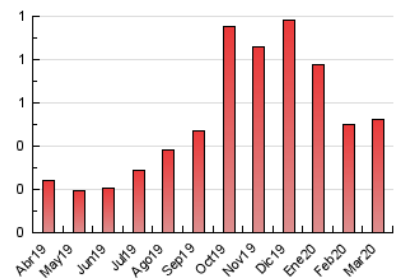

Páginas (x 1000)