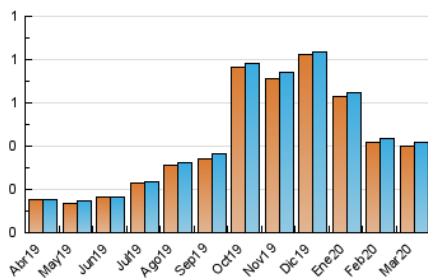

4.3 Por meses

N. únicos / Visitas (x 1000)