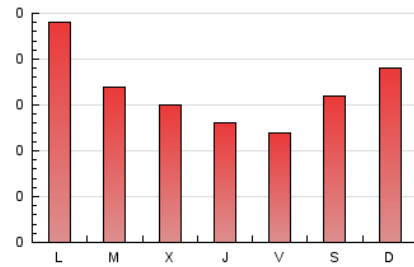

1. Cifras totales y promedios (Nacional)

MES - AÑO	NAVEGADORES UNICOS	VISITAS	PAGINAS
Marzo - 2020	399	416	525
PROMEDIO DIARIO	13	13	17
PROMEDIO LUNES-VIERNES	13	13	17
PROMEDIO SABADO-DOMINGO	13	14	18
PAGINAS / VISITAS	1,26		
DURACION MEDIA VISITAS	0:00:48		
DURACION MEDIA PAGINAS	0:03:03		

2. Secciones (Nacional)

	PAGINAS	%
HOME	9	1.71 %
RESTO	516	98.29 %

3. Por día del mes (Nacional)

Día	N. únicos	Visitas	Páginas	Día	N. únicos	Visitas	Páginas	Día	N. únicos	Visitas	Páginas
1	18	20	23	11	5	5	5	21	8	8	23
2	19	19	22	12	11	13	15	22	14	14	18
3	18	19	19	13	5	5	6	23	15	15	19
4	9	9	13	14	15	15	19	24	12	13	14
5	10	10	11	15	12	12	13	25	9	9	23
6	13	14	16	16	11	11	13	26	16	16	17
7	13	13	14	17	10	10	10	27	18	18	18
8	22	22	26	18	13	13	18	28	7	7	7
9	23	23	26	19	7	7	10	29	12	13	16
10	12	12	13	20	7	7	8	30	23	24	41
								31	20	20	29

4. Gráficas (Nacional)

4.1 Por día de la semana (promedio)

N. únicos / Visitas (x 100)

Páginas (x 100)

4.2 Por franja horaria (promedio)

Visitas (x 1000)

Páginas (x 1000)

4.3 Por meses