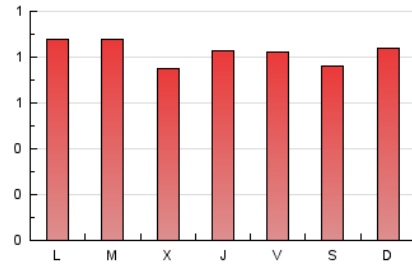

1. Cifras totales y promedios (Nacional e Internacional)

MES - AÑO	NAVEGADORES UNICOS	VISITAS	PAGINAS
Marzo - 2020	1.953	2.050	2.564
PROMEDIO DIARIO	64	66	83
PROMEDIO LUNES-VIERNES	64	66	84
PROMEDIO SABADO-DOMINGO	64	67	81
PAGINAS / VISITAS	1,25		
DURACION MEDIA VISITAS	0:00:35		
DURACION MEDIA PAGINAS	0:02:21		

2. Secciones (Nacional e Internacional)

	PAGINAS	%
HOME	161	6.28 %
RESTO	2.403	93.72 %

3. Por día del mes (Nacional e Internacional)

Día	N. únicos	Visitas	Páginas	Día	N. únicos	Visitas	Páginas	Día	N. únicos	Visitas	Páginas
1	60	64	76	11	58	58	72	21	58	60	78
2	64	65	75	12	59	62	75	22	67	69	108
3	59	61	68	13	55	55	86	23	75	75	93
4	44	47	63	14	55	57	66	24	73	80	94
5	60	60	73	15	69	72	83	25	61	65	82
6	61	63	72	16	65	66	80	26	76	77	89
7	67	68	84	17	51	52	76	27	81	81	103
8	72	72	82	18	60	63	84	28	70	74	77
9	66	67	77	19	65	66	93	29	62	63	71
10	59	60	87	20	56	59	67	30	86	87	114
								31	82	82	116

4. Gráficas (Nacional e Internacional)

4.1 Por día de la semana (promedio)

N. únicos / Visitas (x 100)

Páginas (x 100)

4.2 Por franja horaria (promedio)

Visitas (x 1000)

Páginas (x 1000)

4.3 Por meses