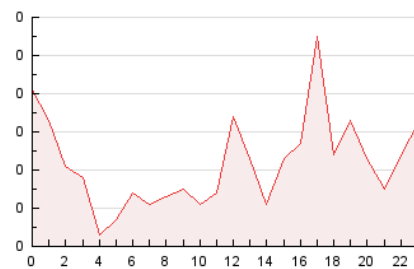

2. Secciones (Nacional)

	PAGINAS	%
HOME	9	1.71 %
RESTO	516	98.29 %

3. Por día del mes (Nacional)

Día	N. únicos	Visitas	Páginas	Día	N. únicos	Visitas	Páginas	Día	N. únicos	Visitas	Páginas
1	18	20	23	11	5	5	5	21	8	8	23
2	19	19	22	12	11	13	15	22	14	14	18
3	18	19	19	13	5	5	6	23	15	15	19
4	9	9	13	14	15	15	19	24	12	13	14
5	10	10	11	15	12	12	13	25	9	9	23
6	13	14	16	16	11	11	13	26	16	16	17
7	13	13	14	17	10	10	10	27	18	18	18
8	22	22	26	18	13	13	18	28	7	7	7
9	23	23	26	19	7	7	10	29	12	13	16
10	12	12	13	20	7	7	8	30	23	24	41
								31	20	20	29

4. Gráficas (Nacional)

4.1 Por día de la semana (promedio)

N. únicos / Visitas (x 100)

Páginas (x 100)

4.2 Por franja horaria (promedio)

Visitas (x 1000)

Páginas (x 1000)

4.3 Por meses

Visita:

Una secuencia ininterrumpida de páginas servidas a un usuario válido. Si dicho usuario no realiza peticiones de páginas en un periodo de tiempo (30 min) la siguiente petición constituirá el inicio de una nueva visita.