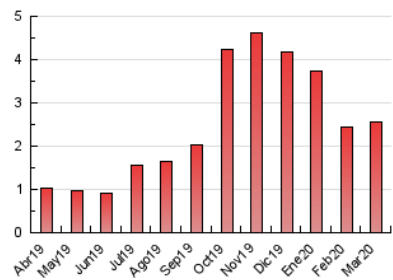

Páginas (x 1000)