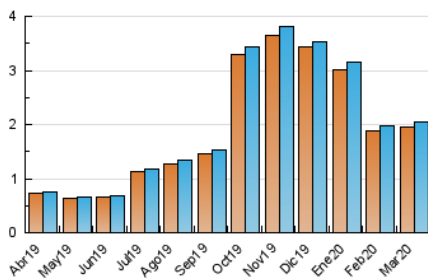

4.3 Por meses

N. únicos / Visitas (x 1000)