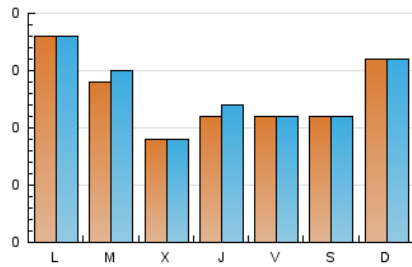

1. Cifras totales y promedios (Nacional)

MES - AÑO	NAVEGADORES UNICOS	VISITAS	PAGINAS
Marzo - 2020	399	416	525
PROMEDIO DIARIO	13	13	17
PROMEDIO LUNES-VIERNES	13	13	17
PROMEDIO SABADO-DOMINGO	13	14	18
PAGINAS / VISITAS	1,26		
DURACION MEDIA VISITAS	0:00:48		
DURACION MEDIA PAGINAS	0:03:03		

2. Secciones (Nacional)

	PAGINAS	%
HOME	9	1.71 %
RESTO	516	98.29 %

3. Por día del mes (Nacional)

Día	N. únicos	Visitas	Páginas	Día	N. únicos	Visitas	Páginas	Día	N. únicos	Visitas	Páginas
1	18	20	23	11	5	5	5	21	8	8	23
2	19	19	22	12	11	13	15	22	14	14	18
3	18	19	19	13	5	5	6	23	15	15	19
4	9	9	13	14	15	15	19	24	12	13	14
5	10	10	11	15	12	12	13	25	9	9	23
6	13	14	16	16	11	11	13	26	16	16	17
7	13	13	14	17	10	10	10	27	18	18	18
8	22	22	26	18	13	13	18	28	7	7	7
9	23	23	26	19	7	7	10	29	12	13	16
10	12	12	13	20	7	7	8	30	23	24	41
								31	20	20	29

4. Gráficas (Nacional)

4.1 Por día de la semana (promedio)

N. únicos / Visitas (x 100)

Páginas (x 100)

4.2 Por franja horaria (promedio)

Visitas (x 1000)

Páginas (x 1000)

4.3 Por meses