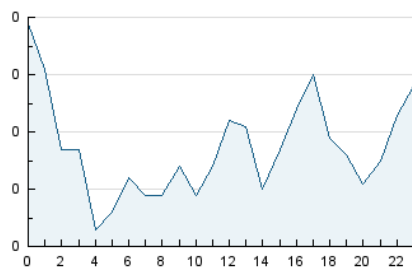

2. Secciones (Nacional)

	PAGINAS	%
HOME	9	1.71 %
RESTO	516	98.29 %

3. Por día del mes (Nacional)

Día	N. únicos	Visitas	Páginas	Día	N. únicos	Visitas	Páginas	Día	N. únicos	Visitas	Páginas
1	18	20	23	11	5	5	5	21	8	8	23
2	19	19	22	12	11	13	15	22	14	14	18
3	18	19	19	13	5	5	6	23	15	15	19
4	9	9	13	14	15	15	19	24	12	13	14
5	10	10	11	15	12	12	13	25	9	9	23
6	13	14	16	16	11	11	13	26	16	16	17
7	13	13	14	17	10	10	10	27	18	18	18
8	22	22	26	18	13	13	18	28	7	7	7
9	23	23	26	19	7	7	10	29	12	13	16
10	12	12	13	20	7	7	8	30	23	24	41
								31	20	20	29

4. Gráficas (Nacional)

4.1 Por día de la semana (promedio)

N. únicos / Visitas (x 100)

Páginas (x 100)

4.2 Por franja horaria (promedio)

Visitas (x 1000)

Páginas (x 1000)

4.3 Por meses

Página Vista:

Conjunto de ficheros enviado a un usuario como resultado de una petición del mismo recibida por el servidor. Cuando la página está formada por varios marcos (frames), el conjunto de los mismos tendrá, a efectos de cómputo, la consideración de una página unitaria.

Visita:

Una secuencia ininterrumpida de páginas servidas a un usuario válido. Si dicho usuario no realiza peticiones de páginas en un periodo de tiempo (30 min) la siguiente petición constituirá el inicio de una nueva visita.