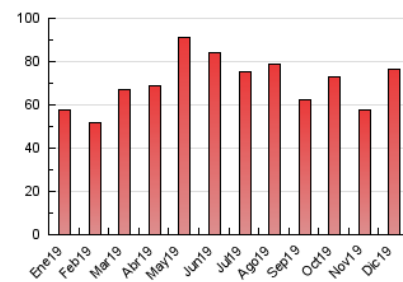

#### 3. Por día del mes (Nacional)

| Día | N. únicos | Visitas | Páginas | Día | N. únicos | Visitas | Páginas | Día | N. únicos | Visitas | Páginas |
|-----|-----------|---------|---------|-----|-----------|---------|---------|-----|-----------|---------|---------|
| 1   | 842       | 954     | 1.747   | 11  | 1.006     | 1.110   | 1.514   | 21  | 759       | 853     | 1.228   |
| 2   | 827       | 971     | 1.654   | 12  | 937       | 1.045   | 1.719   | 22  | 666       | 732     | 1.113   |
| 3   | 668       | 753     | 1.292   | 13  | 714       | 822     | 1.583   | 23  | 613       | 727     | 1.184   |
| 4   | 1.041     | 1.158   | 1.678   | 14  | 551       | 630     | 1.923   | 24  | 414       | 478     | 734     |
| 5   | 1.343     | 1.498   | 2.356   | 15  | 2.586     | 2.729   | 3.747   | 25  | 310       | 363     | 584     |
| 6   | 3.150     | 3.285   | 3.902   | 16  | 2.841     | 3.004   | 4.011   | 26  | 272       | 306     | 479     |
| 7   | 13.256    | 13.710  | 15.212  | 17  | 1.161     | 1.290   | 1.846   | 27  | 463       | 520     | 1.426   |
| 8   | 11.044    | 11.393  | 12.517  | 18  | 1.027     | 1.175   | 1.976   | 28  | 435       | 490     | 765     |
| 9   | 943       | 1.040   | 1.751   | 19  | 1.374     | 1.503   | 2.897   | 29  | 565       | 613     | 964     |
| 10  | 1.008     | 1.082   | 1.569   | 20  | 890       | 1.009   | 1.736   | 30  | 406       | 443     | 747     |
|     |           |         |         |     |           |         |         | 31  | 379       | 412     | 710     |

4. Gráficas (Nacional)

4.1 Por día de la semana (promedio)

N. únicos / Visitas (x 100)

Páginas (x 100)

4.2 Por franja horaria (promedio)

Visitas (x 1000)

Páginas (x 1000)

4.3 Por meses

N. únicos / Visitas (x 1000)

Páginas (x 1000)