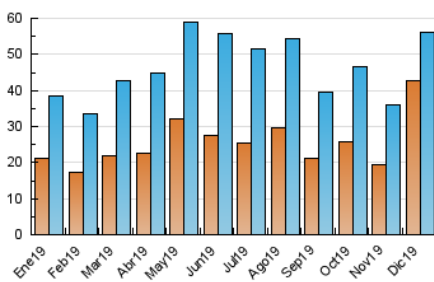

#### 3. Por día del mes (Nacional)

| Día | N. únicos | Visitas | Páginas | Día | N. únicos | Visitas | Páginas | Día | N. únicos | Visitas | Páginas |
|-----|-----------|---------|---------|-----|-----------|---------|---------|-----|-----------|---------|---------|
| 1   | 842       | 954     | 1.747   | 11  | 1.006     | 1.110   | 1.514   | 21  | 759       | 853     | 1.228   |
| 2   | 827       | 971     | 1.654   | 12  | 937       | 1.045   | 1.719   | 22  | 666       | 732     | 1.113   |
| 3   | 668       | 753     | 1.292   | 13  | 714       | 822     | 1.583   | 23  | 613       | 727     | 1.184   |
| 4   | 1.041     | 1.158   | 1.678   | 14  | 551       | 630     | 1.923   | 24  | 414       | 478     | 734     |
| 5   | 1.343     | 1.498   | 2.356   | 15  | 2.586     | 2.729   | 3.747   | 25  | 310       | 363     | 584     |
| 6   | 3.150     | 3.285   | 3.902   | 16  | 2.841     | 3.004   | 4.011   | 26  | 272       | 306     | 479     |
| 7   | 13.256    | 13.710  | 15.212  | 17  | 1.161     | 1.290   | 1.846   | 27  | 463       | 520     | 1.426   |
| 8   | 11.044    | 11.393  | 12.517  | 18  | 1.027     | 1.175   | 1.976   | 28  | 435       | 490     | 765     |
| 9   | 943       | 1.040   | 1.751   | 19  | 1.374     | 1.503   | 2.897   | 29  | 565       | 613     | 964     |
| 10  | 1.008     | 1.082   | 1.569   | 20  | 890       | 1.009   | 1.736   | 30  | 406       | 443     | 747     |
|     |           |         |         |     |           |         |         | 31  | 379       | 412     | 710     |

4. Gráficas (Nacional)

4.1 Por día de la semana (promedio)

N. únicos / Visitas (x 100)

Páginas (x 100)

4.2 Por franja horaria (promedio)

Visitas (x 1000)

Páginas (x 1000)

4.3 Por meses

N. únicos / Visitas (x 1000)

Páginas (x 1000)