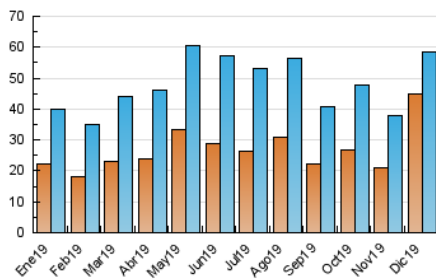

### 3. Por día del mes (Nacional e Internacional)

| Día | N. únicos | Visitas | Páginas | Día | N. únicos | Visitas | Páginas | Día | N. únicos | Visitas | Páginas |
|-----|-----------|---------|---------|-----|-----------|---------|---------|-----|-----------|---------|---------|
| 1   | 899       | 1.015   | 1.817   | 11  | 1.082     | 1.187   | 1.597   | 21  | 827       | 921     | 1.300   |
| 2   | 910       | 1.054   | 1.745   | 12  | 1.025     | 1.142   | 1.835   | 22  | 711       | 777     | 1.169   |
| 3   | 735       | 822     | 1.368   | 13  | 776       | 888     | 1.658   | 23  | 663       | 778     | 1.252   |
| 4   | 1.115     | 1.236   | 1.769   | 14  | 596       | 675     | 1.977   | 24  | 454       | 519     | 776     |
| 5   | 1.431     | 1.588   | 2.452   | 15  | 2.664     | 2.809   | 3.834   | 25  | 335       | 388     | 610     |
| 6   | 3.227     | 3.363   | 3.992   | 16  | 2.976     | 3.142   | 4.170   | 26  | 327       | 362     | 538     |
| 7   | 13.413    | 13.833  | 15.356  | 17  | 1.272     | 1.402   | 1.969   | 27  | 585       | 642     | 1.554   |
| 8   | 11.221    | 11.566  | 12.696  | 18  | 1.100     | 1.250   | 2.066   | 28  | 484       | 544     | 844     |
| 9   | 988       | 1.087   | 1.802   | 19  | 1.425     | 1.556   | 2.954   | 29  | 635       | 687     | 1.053   |
| 10  | 1.068     | 1.142   | 1.649   | 20  | 961       | 1.081   | 1.808   | 30  | 527       | 569     | 886     |
|     |           |         |         |     |           |         |         | 31  | 414       | 448     | 748     |

4. Gráficas (Nacional e Internacional)

4.1 Por día de la semana (promedio)

N. únicos / Visitas (x 100)

Páginas (x 100)

4.2 Por franja horaria (promedio)

Visitas (x 1000)

Páginas (x 1000)

4.3 Por meses

N. únicos / Visitas (x 1000)

Páginas (x 1000)