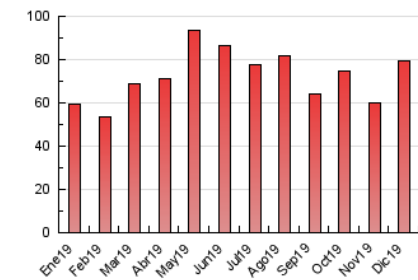

Páginas (x 1000)