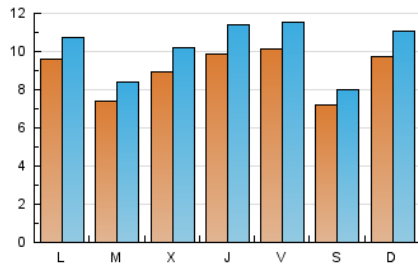

Veuanoia.cat

1. Cifras totales y promedios (Nacional e Internacional)

| MES - AÑO | NAVEGADORES UNICOS | VISITAS | PAGINAS |
|--------------------------------|--------------------|--------------|--------------|
| Noviembre - 2018 | 17.251 | 30.826 | 47.517 |
| PROMEDIO DIARIO | 905 | 1.028 | 1.584 |
| PROMEDIO LUNES-VIERNES | 925 | 1.054 | 1.669 |
| PROMEDIO SABADO-DOMINGO | 848 | 954 | 1.351 |
| PAGINAS / VISITAS | 1,54 | | |
| DURACION MEDIA VISITAS | 0:00:53 | | |
| DURACION MEDIA PAGINAS | 0:01:39 | | |

2. Secciones (Nacional e Internacional)

| | PAGINAS | % |
|--------------|---------|---------|
| HOME | 7.146 | 15.04 % |
| RESTO | 40.371 | 84.96 % |

3. Por día del mes (Nacional e Internacional)

| Día | N. únicos | Visitas | Páginas | Día | N. únicos | Visitas | Páginas | Día | N. únicos | Visitas | Páginas |
|-----|-----------|---------|---------|-----|-----------|---------|---------|-----|-----------|---------|---------|
| 1 | 555 | 628 | 951 | 11 | 1.184 | 1.363 | 1.908 | 21 | 690 | 791 | 1.469 |
| 2 | 1.122 | 1.297 | 2.001 | 12 | 946 | 1.050 | 1.618 | 22 | 736 | 852 | 1.396 |
| 3 | 889 | 989 | 1.331 | 13 | 1.028 | 1.154 | 1.666 | 23 | 678 | 781 | 1.319 |
| 4 | 1.286 | 1.423 | 1.873 | 14 | 1.331 | 1.512 | 2.439 | 24 | 437 | 492 | 749 |
| 5 | 1.457 | 1.570 | 2.085 | 15 | 1.705 | 2.067 | 3.574 | 25 | 609 | 722 | 1.075 |
| 6 | 804 | 913 | 1.374 | 16 | 1.062 | 1.234 | 1.981 | 26 | 574 | 666 | 1.182 |
| 7 | 710 | 812 | 1.308 | 17 | 499 | 564 | 949 | 27 | 551 | 639 | 1.015 |
| 8 | 857 | 949 | 1.489 | 18 | 821 | 922 | 1.311 | 28 | 834 | 956 | 1.497 |
| 9 | 1.323 | 1.456 | 2.219 | 19 | 876 | 1.007 | 1.621 | 29 | 1.066 | 1.196 | 1.844 |
| 10 | 1.055 | 1.157 | 1.614 | 20 | 571 | 657 | 984 | 30 | 880 | 1.007 | 1.675 |

4. Gráficas (Nacional e Internacional)

4.1 Por día de la semana (promedio)

N. únicos / Visitas (x 100)

Páginas (x 100)

4.2 Por franja horaria (promedio)

Visitas (x 1000)

Páginas (x 1000)

4.3 Por meses