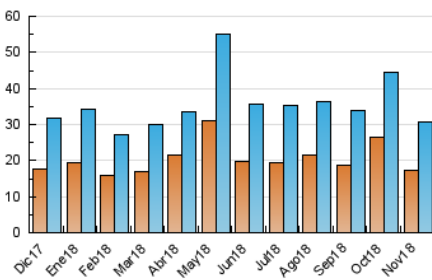

4.3 Por meses

N. únicos / Visitas (x 1000)