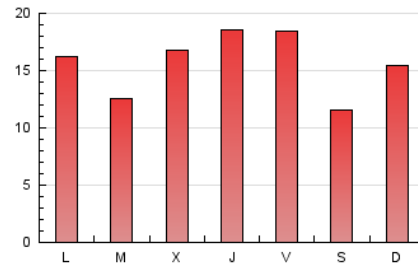

Veuanoia.cat

1. Cifras totales y promedios (Nacional e Internacional)

| MES - AÑO | NAVEGADORES UNICOS | VISITAS | PAGINAS |
|--------------------------------|--------------------|--------------|--------------|
| Noviembre - 2018 | 17.251 | 30.826 | 47.517 |
| PROMEDIO DIARIO | 905 | 1.028 | 1.584 |
| PROMEDIO LUNES-VIERNES | 925 | 1.054 | 1.669 |
| PROMEDIO SABADO-DOMINGO | 848 | 954 | 1.351 |
| PAGINAS / VISITAS | 1,54 | | |
| DURACION MEDIA VISITAS | 0:00:53 | | |
| DURACION MEDIA PAGINAS | 0:01:39 | | |

2. Secciones (Nacional e Internacional)

| | PAGINAS | % |
|--------------|---------|---------|
| HOME | 7.146 | 15.04 % |
| RESTO | 40.371 | 84.96 % |

3. Por día del mes (Nacional e Internacional)

| Día | N. únicos | Visitas | Páginas | Día | N. únicos | Visitas | Páginas | Día | N. únicos | Visitas | Páginas |
|-----|-----------|---------|---------|-----|-----------|---------|---------|-----|-----------|---------|---------|
| 1 | 555 | 628 | 951 | 11 | 1.184 | 1.363 | 1.908 | 21 | 690 | 791 | 1.469 |
| 2 | 1.122 | 1.297 | 2.001 | 12 | 946 | 1.050 | 1.618 | 22 | 736 | 852 | 1.396 |
| 3 | 889 | 989 | 1.331 | 13 | 1.028 | 1.154 | 1.666 | 23 | 678 | 781 | 1.319 |
| 4 | 1.286 | 1.423 | 1.873 | 14 | 1.331 | 1.512 | 2.439 | 24 | 437 | 492 | 749 |
| 5 | 1.457 | 1.570 | 2.085 | 15 | 1.705 | 2.067 | 3.574 | 25 | 609 | 722 | 1.075 |
| 6 | 804 | 913 | 1.374 | 16 | 1.062 | 1.234 | 1.981 | 26 | 574 | 666 | 1.182 |
| 7 | 710 | 812 | 1.308 | 17 | 499 | 564 | 949 | 27 | 551 | 639 | 1.015 |
| 8 | 857 | 949 | 1.489 | 18 | 821 | 922 | 1.311 | 28 | 834 | 956 | 1.497 |
| 9 | 1.323 | 1.456 | 2.219 | 19 | 876 | 1.007 | 1.621 | 29 | 1.066 | 1.196 | 1.844 |
| 10 | 1.055 | 1.157 | 1.614 | 20 | 571 | 657 | 984 | 30 | 880 | 1.007 | 1.675 |

4. Gráficas (Nacional e Internacional)

4.1 Por día de la semana (promedio)

N. únicos / Visitas (x 100)

Páginas (x 100)

4.2 Por franja horaria (promedio)

Visitas (x 1000)

Páginas (x 1000)

4.3 Por meses