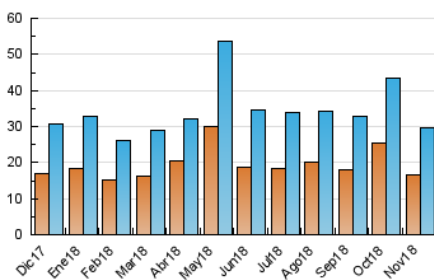

4.3 Por meses

N. únicos / Visitas (x 1000)