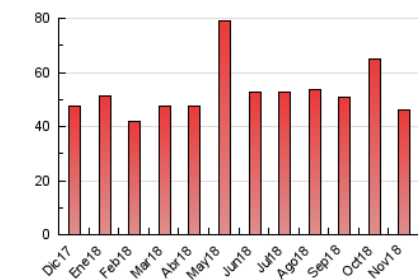

2. Secciones (Nacional)

| | PAGINAS | % |
|--------------|---------|---------|
| HOME | 6.846 | 14.90 % |
| RESTO | 39.115 | 85.10 % |

3. Por día del mes (Nacional)

| Día | N. únicos | Visitas | Páginas | Día | N. únicos | Visitas | Páginas | Día | N. únicos | Visitas | Páginas |
|-----|-----------|---------|---------|-----|-----------|---------|---------|-----|-----------|---------|---------|
| 1 | 541 | 614 | 935 | 11 | 1.155 | 1.328 | 1.850 | 21 | 666 | 760 | 1.422 |
| 2 | 1.089 | 1.263 | 1.959 | 12 | 910 | 1.014 | 1.569 | 22 | 691 | 793 | 1.290 |
| 3 | 862 | 955 | 1.283 | 13 | 981 | 1.106 | 1.612 | 23 | 646 | 742 | 1.269 |
| 4 | 1.251 | 1.387 | 1.836 | 14 | 1.280 | 1.458 | 2.348 | 24 | 407 | 455 | 701 |
| 5 | 1.418 | 1.531 | 2.040 | 15 | 1.670 | 2.024 | 3.476 | 25 | 582 | 677 | 1.008 |
| 6 | 786 | 894 | 1.353 | 16 | 1.019 | 1.188 | 1.910 | 26 | 545 | 631 | 1.126 |
| 7 | 683 | 784 | 1.266 | 17 | 485 | 550 | 927 | 27 | 531 | 614 | 987 |
| 8 | 838 | 929 | 1.466 | 18 | 782 | 883 | 1.270 | 28 | 803 | 916 | 1.450 |
| 9 | 1.288 | 1.419 | 2.141 | 19 | 842 | 970 | 1.565 | 29 | 1.017 | 1.136 | 1.756 |
| 10 | 1.033 | 1.134 | 1.583 | 20 | 546 | 632 | 953 | 30 | 843 | 959 | 1.610 |

4. Gráficas (Nacional)

4.1 Por día de la semana (promedio)

N. únicos / Visitas (x 100)

Páginas (x 100)

4.2 Por franja horaria (promedio)

Visitas (x 1000)

Páginas (x 1000)

4.3 Por meses

N. únicos / Visitas (x 1000)

Páginas (x 1000)

5. Observaciones

Este Medio Electrónico de Comunicación ha sido medido por la herramienta Google Analytics de Google

6. Definiciones básicas (Para más información ver Normas Técnicas para el Control de los Medios Electrónicos de Comunicación)

Visita:

Una secuencia ininterrumpida de páginas servidas a un usuario válido. Si dicho usuario no realiza peticiones de páginas en un periodo de tiempo (30 min) la siguiente petición constituirá el inicio de una nueva visita.