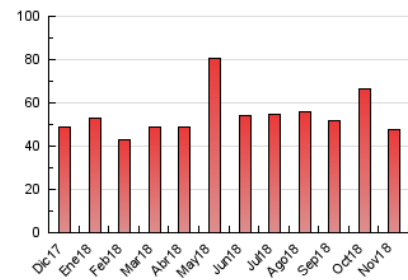

Páginas (x 1000)