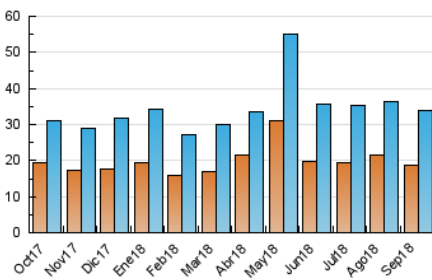

### 3. Por día del mes (Nacional e Internacional)

Día	N. únicos	Visitas	Páginas	Día	N. únicos	Visitas	Páginas	Día	N. únicos	Visitas	Páginas
1	999	1.157	1.641	11	805	893	1.454	21	734	831	1.644
2	903	1.032	1.541	12	595	690	1.141	22	598	647	948
3	788	907	2.029	13	873	1.069	1.545	23	769	848	1.315
4	1.091	1.250	1.907	14	691	767	1.218	24	1.402	1.611	2.466
5	932	1.062	1.550	15	990	1.100	1.530	25	1.496	1.690	2.703
6	1.425	1.545	2.374	16	537	603	878	26	961	1.105	1.619
7	1.193	1.316	1.898	17	1.102	1.232	1.801	27	1.021	1.190	1.749
8	611	672	1.001	18	1.618	1.871	2.770	28	855	972	1.483
9	837	977	1.299	19	1.061	1.196	2.187	29	814	930	1.304
10	1.035	1.186	1.762	20	814	913	1.667	30	2.302	2.551	3.457

##### 4.1 Por día de la semana (promedio)

N. únicos / Visitas (x 100)

Páginas (x 100)

##### 4.2 Por franja horaria (promedio)

Visitas (x 1000)

Páginas (x 1000)

##### 4.3 Por meses

N. únicos / Visitas (x 1000)

Páginas (x 1000)