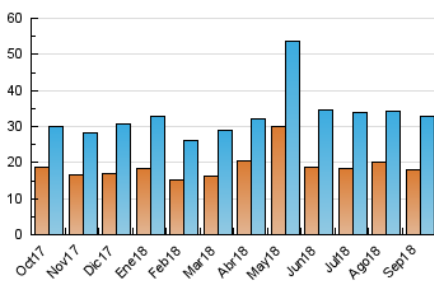

#### 3. Por día del mes (Nacional)

Día	N. únicos	Visitas	Páginas	Día	N. únicos	Visitas	Páginas	Día	N. únicos	Visitas	Páginas
1	969	1.125	1.594	11	777	865	1.390	21	714	809	1.607
2	878	1.007	1.513	12	567	662	1.098	22	585	633	928
3	757	875	1.990	13	847	1.040	1.497	23	749	828	1.285
4	1.057	1.215	1.872	14	676	748	1.190	24	1.366	1.574	2.419
5	898	1.026	1.513	15	973	1.082	1.508	25	1.457	1.649	2.614
6	1.390	1.505	2.318	16	525	591	863	26	933	1.077	1.587
7	1.147	1.270	1.838	17	1.074	1.203	1.768	27	991	1.158	1.707
8	586	646	969	18	1.594	1.844	2.701	28	825	939	1.429
9	810	950	1.269	19	1.036	1.170	2.155	29	793	909	1.275
10	987	1.135	1.660	20	794	890	1.643	30	2.243	2.492	3.390

4. Gráficas (Nacional)

4.1 Por día de la semana (promedio)

N. únicos / Visitas (x 100)

Páginas (x 100)

4.2 Por franja horaria (promedio)

Visitas (x 1000)

Páginas (x 1000)

4.3 Por meses

N. únicos / Visitas (x 1000)

Páginas (x 1000)