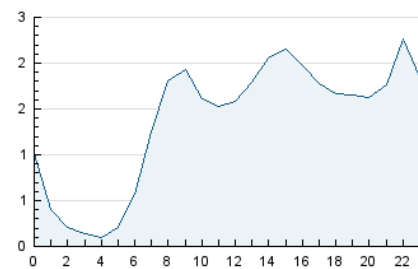

#### 3. Por día del mes (Nacional)

Día	N. únicos	Visitas	Páginas	Día	N. únicos	Visitas	Páginas	Día	N. únicos	Visitas	Páginas
1	969	1.125	1.594	11	777	865	1.390	21	714	809	1.607
2	878	1.007	1.513	12	567	662	1.098	22	585	633	928
3	757	875	1.990	13	847	1.040	1.497	23	749	828	1.285
4	1.057	1.215	1.872	14	676	748	1.190	24	1.366	1.574	2.419
5	898	1.026	1.513	15	973	1.082	1.508	25	1.457	1.649	2.614
6	1.390	1.505	2.318	16	525	591	863	26	933	1.077	1.587
7	1.147	1.270	1.838	17	1.074	1.203	1.768	27	991	1.158	1.707
8	586	646	969	18	1.594	1.844	2.701	28	825	939	1.429
9	810	950	1.269	19	1.036	1.170	2.155	29	793	909	1.275
10	987	1.135	1.660	20	794	890	1.643	30	2.243	2.492	3.390

4. Gráficas (Nacional)

4.1 Por día de la semana (promedio)

N. únicos / Visitas (x 100)

Páginas (x 100)

4.2 Por franja horaria (promedio)

Visitas (x 1000)

Páginas (x 1000)

4.3 Por meses