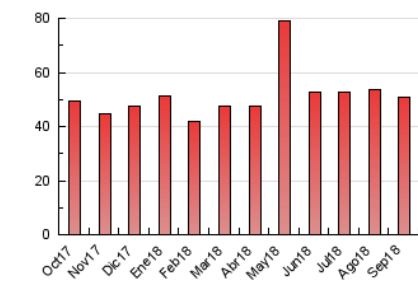

#### 3. Por día del mes (Nacional)

Día	N. únicos	Visitas	Páginas	Día	N. únicos	Visitas	Páginas	Día	N. únicos	Visitas	Páginas
1	969	1.125	1.594	11	777	865	1.390	21	714	809	1.607
2	878	1.007	1.513	12	567	662	1.098	22	585	633	928
3	757	875	1.990	13	847	1.040	1.497	23	749	828	1.285
4	1.057	1.215	1.872	14	676	748	1.190	24	1.366	1.574	2.419
5	898	1.026	1.513	15	973	1.082	1.508	25	1.457	1.649	2.614
6	1.390	1.505	2.318	16	525	591	863	26	933	1.077	1.587
7	1.147	1.270	1.838	17	1.074	1.203	1.768	27	991	1.158	1.707
8	586	646	969	18	1.594	1.844	2.701	28	825	939	1.429
9	810	950	1.269	19	1.036	1.170	2.155	29	793	909	1.275
10	987	1.135	1.660	20	794	890	1.643	30	2.243	2.492	3.390

4. Gráficas (Nacional)

4.1 Por día de la semana (promedio)

N. únicos / Visitas (x 100)

Páginas (x 100)

4.2 Por franja horaria (promedio)

Visitas (x 1000)

Páginas (x 1000)

4.3 Por meses

N. únicos / Visitas (x 1000)

Páginas (x 1000)