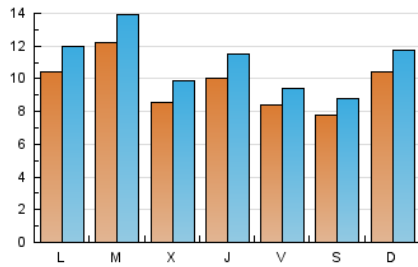

4. Gráficas (Nacional)

4.1 Por día de la semana (promedio)

N. únicos / Visitas (x 100)