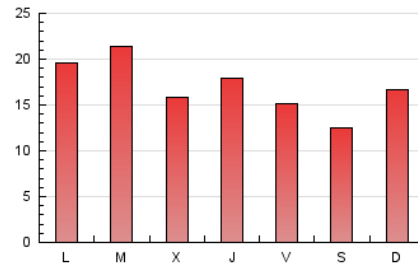

#### 3. Por día del mes (Nacional)

Día	N. únicos	Visitas	Páginas	Día	N. únicos	Visitas	Páginas	Día	N. únicos	Visitas	Páginas
1	969	1.125	1.594	11	777	865	1.390	21	714	809	1.607
2	878	1.007	1.513	12	567	662	1.098	22	585	633	928
3	757	875	1.990	13	847	1.040	1.497	23	749	828	1.285
4	1.057	1.215	1.872	14	676	748	1.190	24	1.366	1.574	2.419
5	898	1.026	1.513	15	973	1.082	1.508	25	1.457	1.649	2.614
6	1.390	1.505	2.318	16	525	591	863	26	933	1.077	1.587
7	1.147	1.270	1.838	17	1.074	1.203	1.768	27	991	1.158	1.707
8	586	646	969	18	1.594	1.844	2.701	28	825	939	1.429
9	810	950	1.269	19	1.036	1.170	2.155	29	793	909	1.275
10	987	1.135	1.660	20	794	890	1.643	30	2.243	2.492	3.390

4. Gráficas (Nacional)

4.1 Por día de la semana (promedio)

N. únicos / Visitas (x 100)

Páginas (x 100)

4.2 Por franja horaria (promedio)

Visitas (x 1000)

Páginas (x 1000)

4.3 Por meses