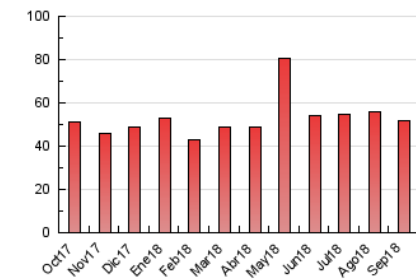

### 3. Por día del mes (Nacional e Internacional)

Día	N. únicos	Visitas	Páginas	Día	N. únicos	Visitas	Páginas	Día	N. únicos	Visitas	Páginas
1	999	1.157	1.641	11	805	893	1.454	21	734	831	1.644
2	903	1.032	1.541	12	595	690	1.141	22	598	647	948
3	788	907	2.029	13	873	1.069	1.545	23	769	848	1.315
4	1.091	1.250	1.907	14	691	767	1.218	24	1.402	1.611	2.466
5	932	1.062	1.550	15	990	1.100	1.530	25	1.496	1.690	2.703
6	1.425	1.545	2.374	16	537	603	878	26	961	1.105	1.619
7	1.193	1.316	1.898	17	1.102	1.232	1.801	27	1.021	1.190	1.749
8	611	672	1.001	18	1.618	1.871	2.770	28	855	972	1.483
9	837	977	1.299	19	1.061	1.196	2.187	29	814	930	1.304
10	1.035	1.186	1.762	20	814	913	1.667	30	2.302	2.551	3.457

##### 4.1 Por día de la semana (promedio)

N. únicos / Visitas (x 100)

Páginas (x 100)

##### 4.2 Por franja horaria (promedio)

Visitas (x 1000)

Páginas (x 1000)

##### 4.3 Por meses

N. únicos / Visitas (x 1000)

Páginas (x 1000)