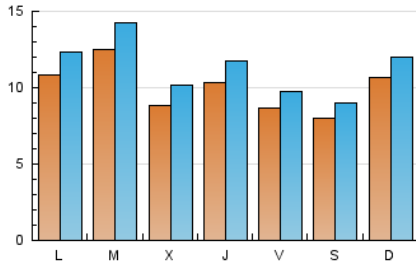

4. Gráficas (Nacional e Internacional)

4.1 Por día de la semana (promedio)

N. únicos / Visitas (x 100)