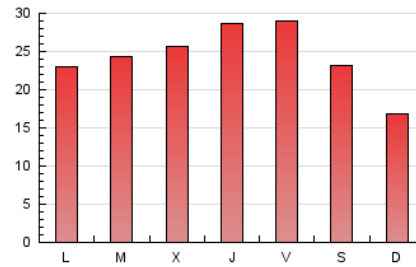

#### 3. Por día del mes (Nacional)

Día	N. únicos	Visitas	Páginas	Día	N. únicos	Visitas	Páginas	Día	N. únicos	Visitas	Páginas
1	1.601	1.854	2.610	11	1.516	1.734	2.524	21	832	939	1.350
2	1.152	1.364	2.129	12	1.151	1.320	2.014	22	1.380	1.611	2.348
3	1.088	1.260	1.834	13	1.050	1.177	1.664	23	1.277	1.475	2.085
4	845	998	1.455	14	1.035	1.194	1.707	24	1.875	2.137	3.299
5	3.058	3.558	4.744	15	1.173	1.364	2.107	25	3.147	3.855	5.820
6	1.355	1.515	2.091	16	772	908	1.506	26	1.598	1.810	2.637
7	1.247	1.440	2.054	17	941	1.082	1.654	27	1.690	1.954	3.105
8	1.393	1.647	2.343	18	934	1.108	1.699	28	1.003	1.150	1.633
9	1.039	1.211	1.757	19	1.172	1.381	2.205	29	1.201	1.385	2.053
10	1.969	2.263	3.228	20	1.524	1.751	2.382	30	2.795	3.225	4.689
								31	1.742	1.952	2.778

4. Gráficas (Nacional)

4.1 Por día de la semana (promedio)

N. únicos / Visitas (x 100)

Páginas (x 100)

4.2 Por franja horaria (promedio)

Visitas (x 1000)

Páginas (x 1000)

4.3 Por meses