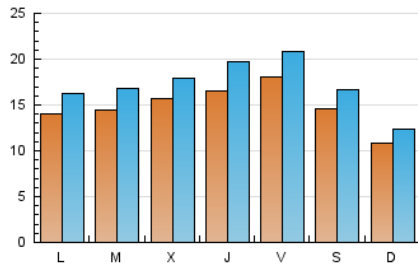

4. Gráficas (Nacional e Internacional)

4.1 Por día de la semana (promedio)

N. únicos / Visitas (x 100)