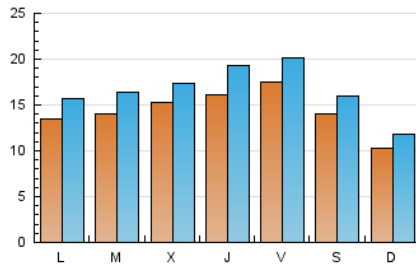

4. Gráficas (Nacional)

4.1 Por día de la semana (promedio)

N. únicos / Visitas (x 100)