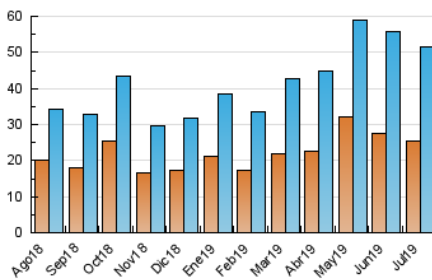

#### 3. Por día del mes (Nacional)

Día	N. únicos	Visitas	Páginas	Día	N. únicos	Visitas	Páginas	Día	N. únicos	Visitas	Páginas
1	1.601	1.854	2.610	11	1.516	1.734	2.524	21	832	939	1.350
2	1.152	1.364	2.129	12	1.151	1.320	2.014	22	1.380	1.611	2.348
3	1.088	1.260	1.834	13	1.050	1.177	1.664	23	1.277	1.475	2.085
4	845	998	1.455	14	1.035	1.194	1.707	24	1.875	2.137	3.299
5	3.058	3.558	4.744	15	1.173	1.364	2.107	25	3.147	3.855	5.820
6	1.355	1.515	2.091	16	772	908	1.506	26	1.598	1.810	2.637
7	1.247	1.440	2.054	17	941	1.082	1.654	27	1.690	1.954	3.105
8	1.393	1.647	2.343	18	934	1.108	1.699	28	1.003	1.150	1.633
9	1.039	1.211	1.757	19	1.172	1.381	2.205	29	1.201	1.385	2.053
10	1.969	2.263	3.228	20	1.524	1.751	2.382	30	2.795	3.225	4.689
								31	1.742	1.952	2.778

4. Gráficas (Nacional)

4.1 Por día de la semana (promedio)

N. únicos / Visitas (x 100)

Páginas (x 100)

4.2 Por franja horaria (promedio)

Visitas (x 1000)

Páginas (x 1000)

4.3 Por meses

N. únicos / Visitas (x 1000)

Páginas (x 1000)