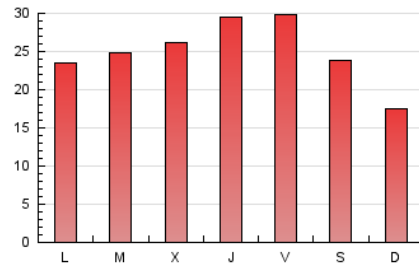

### 3. Por día del mes (Nacional e Internacional)

Día	N. únicos	Visitas	Páginas	Día	N. únicos	Visitas	Páginas	Día	N. únicos	Visitas	Páginas
1	1.640	1.897	2.671	11	1.556	1.777	2.573	21	856	965	1.378
2	1.179	1.392	2.166	12	1.198	1.368	2.074	22	1.429	1.663	2.417
3	1.132	1.308	1.906	13	1.078	1.205	1.696	23	1.311	1.513	2.129
4	870	1.025	1.491	14	1.074	1.233	1.752	24	1.917	2.181	3.367
5	3.159	3.667	4.877	15	1.216	1.410	2.163	25	3.215	3.933	5.944
6	1.419	1.585	2.187	16	803	939	1.543	26	1.654	1.869	2.715
7	1.299	1.494	2.119	17	975	1.116	1.694	27	1.759	2.030	3.214
8	1.435	1.693	2.409	18	976	1.153	1.795	28	1.078	1.228	1.720
9	1.077	1.252	1.805	19	1.216	1.426	2.260	29	1.261	1.448	2.129
10	2.024	2.320	3.299	20	1.588	1.821	2.456	30	2.857	3.291	4.798
								31	1.794	2.007	2.840

4. Gráficas (Nacional e Internacional)

4.1 Por día de la semana (promedio)

N. únicos / Visitas (x 100)

Páginas (x 100)

4.2 Por franja horaria (promedio)

Visitas (x 1000)

Páginas (x 1000)

4.3 Por meses