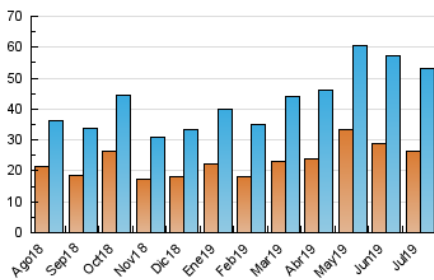

### 3. Por día del mes (Nacional e Internacional)

Día	N. únicos	Visitas	Páginas	Día	N. únicos	Visitas	Páginas	Día	N. únicos	Visitas	Páginas
1	1.640	1.897	2.671	11	1.556	1.777	2.573	21	856	965	1.378
2	1.179	1.392	2.166	12	1.198	1.368	2.074	22	1.429	1.663	2.417
3	1.132	1.308	1.906	13	1.078	1.205	1.696	23	1.311	1.513	2.129
4	870	1.025	1.491	14	1.074	1.233	1.752	24	1.917	2.181	3.367
5	3.159	3.667	4.877	15	1.216	1.410	2.163	25	3.215	3.933	5.944
6	1.419	1.585	2.187	16	803	939	1.543	26	1.654	1.869	2.715
7	1.299	1.494	2.119	17	975	1.116	1.694	27	1.759	2.030	3.214
8	1.435	1.693	2.409	18	976	1.153	1.795	28	1.078	1.228	1.720
9	1.077	1.252	1.805	19	1.216	1.426	2.260	29	1.261	1.448	2.129
10	2.024	2.320	3.299	20	1.588	1.821	2.456	30	2.857	3.291	4.798
								31	1.794	2.007	2.840

4. Gráficas (Nacional e Internacional)

4.1 Por día de la semana (promedio)

N. únicos / Visitas (x 100)

Páginas (x 100)

4.2 Por franja horaria (promedio)

Visitas (x 1000)

Páginas (x 1000)

4.3 Por meses

N. únicos / Visitas (x 1000)

Páginas (x 1000)