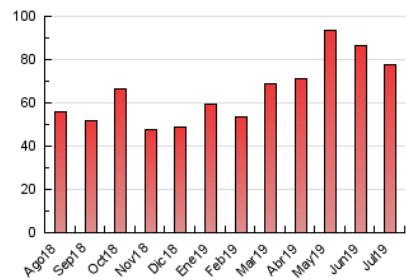

### 3. Por día del mes (Nacional e Internacional)

Día	N. únicos	Visitas	Páginas	Día	N. únicos	Visitas	Páginas	Día	N. únicos	Visitas	Páginas
1	1.640	1.897	2.671	11	1.556	1.777	2.573	21	856	965	1.378
2	1.179	1.392	2.166	12	1.198	1.368	2.074	22	1.429	1.663	2.417
3	1.132	1.308	1.906	13	1.078	1.205	1.696	23	1.311	1.513	2.129
4	870	1.025	1.491	14	1.074	1.233	1.752	24	1.917	2.181	3.367
5	3.159	3.667	4.877	15	1.216	1.410	2.163	25	3.215	3.933	5.944
6	1.419	1.585	2.187	16	803	939	1.543	26	1.654	1.869	2.715
7	1.299	1.494	2.119	17	975	1.116	1.694	27	1.759	2.030	3.214
8	1.435	1.693	2.409	18	976	1.153	1.795	28	1.078	1.228	1.720
9	1.077	1.252	1.805	19	1.216	1.426	2.260	29	1.261	1.448	2.129
10	2.024	2.320	3.299	20	1.588	1.821	2.456	30	2.857	3.291	4.798
								31	1.794	2.007	2.840

4. Gráficas (Nacional e Internacional)

4.1 Por día de la semana (promedio)

N. únicos / Visitas (x 100)

Páginas (x 100)

4.2 Por franja horaria (promedio)

Visitas (x 1000)

Páginas (x 1000)

4.3 Por meses

N. únicos / Visitas (x 1000)

Páginas (x 1000)