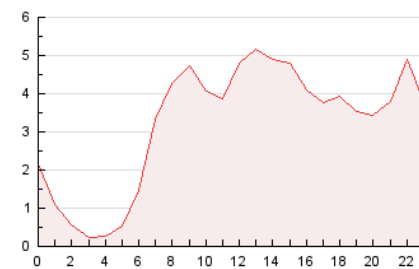

### 3. Por día del mes (Nacional e Internacional)

Día	N. únicos	Visitas	Páginas	Día	N. únicos	Visitas	Páginas	Día	N. únicos	Visitas	Páginas
1	1.640	1.897	2.671	11	1.556	1.777	2.573	21	856	965	1.378
2	1.179	1.392	2.166	12	1.198	1.368	2.074	22	1.429	1.663	2.417
3	1.132	1.308	1.906	13	1.078	1.205	1.696	23	1.311	1.513	2.129
4	870	1.025	1.491	14	1.074	1.233	1.752	24	1.917	2.181	3.367
5	3.159	3.667	4.877	15	1.216	1.410	2.163	25	3.215	3.933	5.944
6	1.419	1.585	2.187	16	803	939	1.543	26	1.654	1.869	2.715
7	1.299	1.494	2.119	17	975	1.116	1.694	27	1.759	2.030	3.214
8	1.435	1.693	2.409	18	976	1.153	1.795	28	1.078	1.228	1.720
9	1.077	1.252	1.805	19	1.216	1.426	2.260	29	1.261	1.448	2.129
10	2.024	2.320	3.299	20	1.588	1.821	2.456	30	2.857	3.291	4.798
								31	1.794	2.007	2.840

4. Gráficas (Nacional e Internacional)

4.1 Por día de la semana (promedio)

N. únicos / Visitas (x 100)

Páginas (x 100)

4.2 Por franja horaria (promedio)

Visitas (x 1000)

Páginas (x 1000)

4.3 Por meses