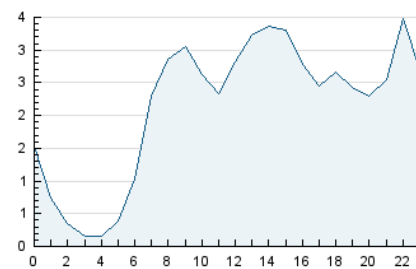

#### 3. Por día del mes (Nacional)

Día	N. únicos	Visitas	Páginas	Día	N. únicos	Visitas	Páginas	Día	N. únicos	Visitas	Páginas
1	1.601	1.854	2.610	11	1.516	1.734	2.524	21	832	939	1.350
2	1.152	1.364	2.129	12	1.151	1.320	2.014	22	1.380	1.611	2.348
3	1.088	1.260	1.834	13	1.050	1.177	1.664	23	1.277	1.475	2.085
4	845	998	1.455	14	1.035	1.194	1.707	24	1.875	2.137	3.299
5	3.058	3.558	4.744	15	1.173	1.364	2.107	25	3.147	3.855	5.820
6	1.355	1.515	2.091	16	772	908	1.506	26	1.598	1.810	2.637
7	1.247	1.440	2.054	17	941	1.082	1.654	27	1.690	1.954	3.105
8	1.393	1.647	2.343	18	934	1.108	1.699	28	1.003	1.150	1.633
9	1.039	1.211	1.757	19	1.172	1.381	2.205	29	1.201	1.385	2.053
10	1.969	2.263	3.228	20	1.524	1.751	2.382	30	2.795	3.225	4.689
								31	1.742	1.952	2.778

4. Gráficas (Nacional)

4.1 Por día de la semana (promedio)

N. únicos / Visitas (x 100)

Páginas (x 100)

4.2 Por franja horaria (promedio)

Visitas (x 1000)

Páginas (x 1000)

4.3 Por meses