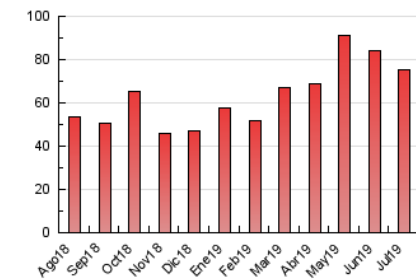

#### 3. Por día del mes (Nacional)

Día	N. únicos	Visitas	Páginas	Día	N. únicos	Visitas	Páginas	Día	N. únicos	Visitas	Páginas
1	1.601	1.854	2.610	11	1.516	1.734	2.524	21	832	939	1.350
2	1.152	1.364	2.129	12	1.151	1.320	2.014	22	1.380	1.611	2.348
3	1.088	1.260	1.834	13	1.050	1.177	1.664	23	1.277	1.475	2.085
4	845	998	1.455	14	1.035	1.194	1.707	24	1.875	2.137	3.299
5	3.058	3.558	4.744	15	1.173	1.364	2.107	25	3.147	3.855	5.820
6	1.355	1.515	2.091	16	772	908	1.506	26	1.598	1.810	2.637
7	1.247	1.440	2.054	17	941	1.082	1.654	27	1.690	1.954	3.105
8	1.393	1.647	2.343	18	934	1.108	1.699	28	1.003	1.150	1.633
9	1.039	1.211	1.757	19	1.172	1.381	2.205	29	1.201	1.385	2.053
10	1.969	2.263	3.228	20	1.524	1.751	2.382	30	2.795	3.225	4.689
								31	1.742	1.952	2.778

4. Gráficas (Nacional)

4.1 Por día de la semana (promedio)

N. únicos / Visitas (x 100)

Páginas (x 100)

4.2 Por franja horaria (promedio)

Visitas (x 1000)

Páginas (x 1000)

4.3 Por meses

N. únicos / Visitas (x 1000)

Páginas (x 1000)