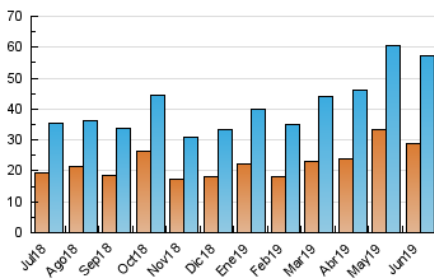

### 3. Por día del mes (Nacional e Internacional)

Día	N. únicos	Visitas	Páginas	Día	N. únicos	Visitas	Páginas	Día	N. únicos	Visitas	Páginas
1	1.057	1.193	1.658	11	1.292	1.478	2.305	21	1.700	1.949	3.318
2	854	980	1.419	12	1.659	1.946	2.813	22	1.437	1.612	2.337
3	940	1.089	1.597	13	2.202	2.618	3.897	23	1.853	2.073	2.909
4	842	965	1.535	14	2.093	2.457	4.088	24	1.220	1.387	1.966
5	1.067	1.246	1.840	15	1.941	2.296	3.748	25	1.608	1.919	2.948
6	1.295	1.473	2.158	16	1.403	1.556	2.395	26	1.424	1.670	2.490
7	1.936	2.241	3.454	17	2.770	3.059	4.298	27	1.253	1.455	2.475
8	1.559	1.760	2.437	18	5.864	6.946	10.809	28	1.413	1.602	2.457
9	1.306	1.442	2.009	19	2.362	2.747	4.044	29	1.173	1.308	1.900
10	1.228	1.432	2.119	20	1.607	1.854	2.731	30	1.343	1.537	2.063

##### 4.1 Por día de la semana (promedio)

N. únicos / Visitas (x 100)

Páginas (x 100)

##### 4.2 Por franja horaria (promedio)

Visitas (x 1000)

Páginas (x 1000)

##### 4.3 Por meses

N. únicos / Visitas (x 1000)

Páginas (x 1000)