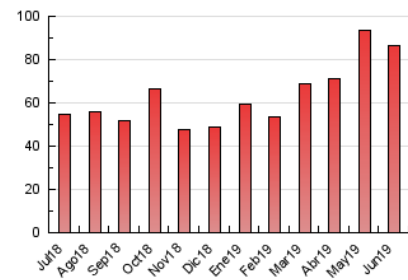

### 3. Por día del mes (Nacional e Internacional)

Día	N. únicos	Visitas	Páginas	Día	N. únicos	Visitas	Páginas	Día	N. únicos	Visitas	Páginas
1	1.057	1.193	1.658	11	1.292	1.478	2.305	21	1.700	1.949	3.318
2	854	980	1.419	12	1.659	1.946	2.813	22	1.437	1.612	2.337
3	940	1.089	1.597	13	2.202	2.618	3.897	23	1.853	2.073	2.909
4	842	965	1.535	14	2.093	2.457	4.088	24	1.220	1.387	1.966
5	1.067	1.246	1.840	15	1.941	2.296	3.748	25	1.608	1.919	2.948
6	1.295	1.473	2.158	16	1.403	1.556	2.395	26	1.424	1.670	2.490
7	1.936	2.241	3.454	17	2.770	3.059	4.298	27	1.253	1.455	2.475
8	1.559	1.760	2.437	18	5.864	6.946	10.809	28	1.413	1.602	2.457
9	1.306	1.442	2.009	19	2.362	2.747	4.044	29	1.173	1.308	1.900
10	1.228	1.432	2.119	20	1.607	1.854	2.731	30	1.343	1.537	2.063

##### 4.1 Por día de la semana (promedio)

N. únicos / Visitas (x 100)

Páginas (x 100)

##### 4.2 Por franja horaria (promedio)

Visitas (x 1000)

Páginas (x 1000)

##### 4.3 Por meses

N. únicos / Visitas (x 1000)

Páginas (x 1000)