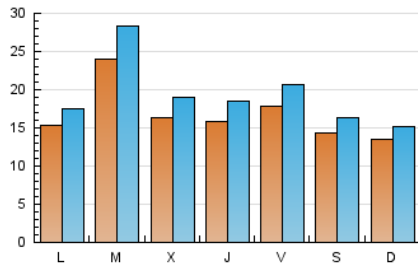

4. Gráficas (Nacional e Internacional)

4.1 Por día de la semana (promedio)

N. únicos / Visitas (x 100)