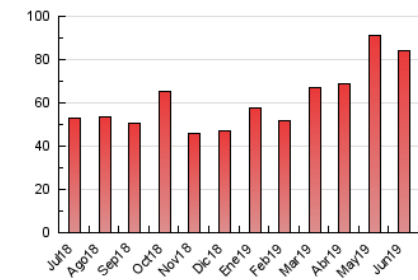

#### 3. Por día del mes (Nacional)

Día	N. únicos	Visitas	Páginas	Día	N. únicos	Visitas	Páginas	Día	N. únicos	Visitas	Páginas
1	1.020	1.154	1.606	11	1.218	1.397	2.203	21	1.644	1.884	3.226
2	787	906	1.332	12	1.613	1.899	2.755	22	1.399	1.572	2.266
3	858	1.001	1.503	13	2.157	2.570	3.832	23	1.800	2.019	2.839
4	810	932	1.488	14	2.047	2.405	4.014	24	1.158	1.323	1.886
5	1.037	1.213	1.798	15	1.892	2.241	3.664	25	1.542	1.852	2.876
6	1.258	1.434	2.106	16	1.364	1.515	2.342	26	1.382	1.623	2.436
7	1.885	2.186	3.383	17	2.685	2.971	4.183	27	1.205	1.405	2.418
8	1.480	1.678	2.346	18	5.768	6.845	10.654	28	1.380	1.569	2.410
9	1.237	1.372	1.919	19	2.302	2.682	3.960	29	1.145	1.278	1.840
10	1.155	1.358	2.021	20	1.563	1.809	2.677	30	1.305	1.498	2.012

4. Gráficas (Nacional)

4.1 Por día de la semana (promedio)

N. únicos / Visitas (x 100)

Páginas (x 100)

4.2 Por franja horaria (promedio)

Visitas (x 1000)

Páginas (x 1000)

4.3 Por meses

N. únicos / Visitas (x 1000)

Páginas (x 1000)