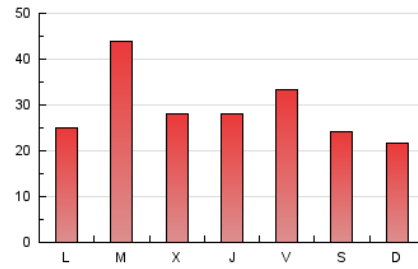

Páginas (x 100)