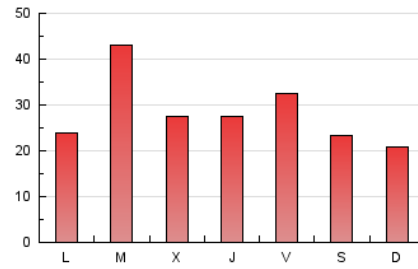

#### 3. Por día del mes (Nacional)

Día	N. únicos	Visitas	Páginas	Día	N. únicos	Visitas	Páginas	Día	N. únicos	Visitas	Páginas
1	1.020	1.154	1.606	11	1.218	1.397	2.203	21	1.644	1.884	3.226
2	787	906	1.332	12	1.613	1.899	2.755	22	1.399	1.572	2.266
3	858	1.001	1.503	13	2.157	2.570	3.832	23	1.800	2.019	2.839
4	810	932	1.488	14	2.047	2.405	4.014	24	1.158	1.323	1.886
5	1.037	1.213	1.798	15	1.892	2.241	3.664	25	1.542	1.852	2.876
6	1.258	1.434	2.106	16	1.364	1.515	2.342	26	1.382	1.623	2.436
7	1.885	2.186	3.383	17	2.685	2.971	4.183	27	1.205	1.405	2.418
8	1.480	1.678	2.346	18	5.768	6.845	10.654	28	1.380	1.569	2.410
9	1.237	1.372	1.919	19	2.302	2.682	3.960	29	1.145	1.278	1.840
10	1.155	1.358	2.021	20	1.563	1.809	2.677	30	1.305	1.498	2.012

4. Gráficas (Nacional)

4.1 Por día de la semana (promedio)

N. únicos / Visitas (x 100)

Páginas (x 100)

4.2 Por franja horaria (promedio)

Visitas (x 1000)

Páginas (x 1000)

4.3 Por meses