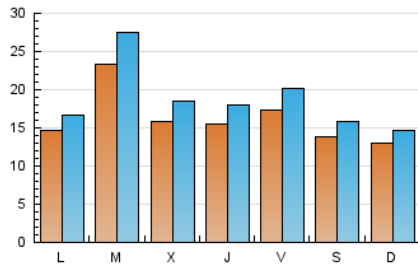

4. Gráficas (Nacional)

4.1 Por día de la semana (promedio)

N. únicos / Visitas (x 100)