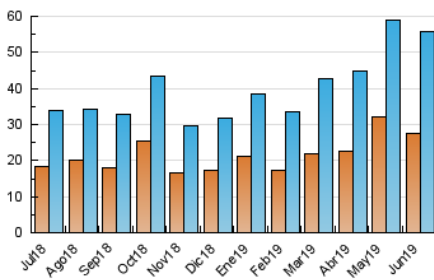

#### 3. Por día del mes (Nacional)

Día	N. únicos	Visitas	Páginas	Día	N. únicos	Visitas	Páginas	Día	N. únicos	Visitas	Páginas
1	1.020	1.154	1.606	11	1.218	1.397	2.203	21	1.644	1.884	3.226
2	787	906	1.332	12	1.613	1.899	2.755	22	1.399	1.572	2.266
3	858	1.001	1.503	13	2.157	2.570	3.832	23	1.800	2.019	2.839
4	810	932	1.488	14	2.047	2.405	4.014	24	1.158	1.323	1.886
5	1.037	1.213	1.798	15	1.892	2.241	3.664	25	1.542	1.852	2.876
6	1.258	1.434	2.106	16	1.364	1.515	2.342	26	1.382	1.623	2.436
7	1.885	2.186	3.383	17	2.685	2.971	4.183	27	1.205	1.405	2.418
8	1.480	1.678	2.346	18	5.768	6.845	10.654	28	1.380	1.569	2.410
9	1.237	1.372	1.919	19	2.302	2.682	3.960	29	1.145	1.278	1.840
10	1.155	1.358	2.021	20	1.563	1.809	2.677	30	1.305	1.498	2.012

4. Gráficas (Nacional)

4.1 Por día de la semana (promedio)

N. únicos / Visitas (x 100)

Páginas (x 100)

4.2 Por franja horaria (promedio)

Visitas (x 1000)

Páginas (x 1000)

4.3 Por meses

N. únicos / Visitas (x 1000)

Páginas (x 1000)