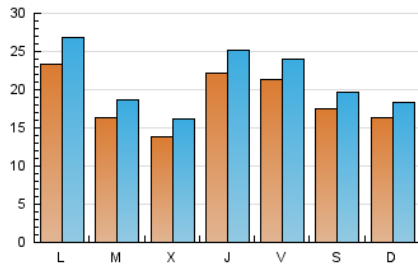

VEUANOIA.CAT

1. Cifras totales y promedios (Nacional)

MES - AÑO	NAVEGADORES UNICOS	VISITAS	PAGINAS
Mayo - 2026	31.301	66.289	86.302
PROMEDIO DIARIO	1.866	2.122	2.784
PROMEDIO LUNES-VIERNES	1.947	2.229	2.953
PROMEDIO SABADO-DOMINGO	1.695	1.898	2.429
PAGINAS / VISITAS	1,31		
DURACION MEDIA VISITAS	0:01:23		
TIEMPO INTERACCIÓN MEDIO	0:01:25		

2. Secciones (Nacional)

	PAGINAS	%
HOME	9.471	10.97 %
RESTO	76.831	89.03 %

3. Por día del mes (Nacional)

Día	N. únicos	Visitas	Páginas	Día	N. únicos	Visitas	Páginas	Día	N. únicos	Visitas	Páginas
1	1.112	1.264	1.765	11	1.424	1.600	2.064	21	1.612	1.837	2.729
2	1.098	1.236	1.658	12	864	1.022	1.341	22	2.525	2.982	4.139
3	771	895	1.119	13	649	808	1.074	23	2.758	3.161	3.923
4	2.009	2.253	2.874	14	1.548	1.761	2.304	24	2.354	2.620	3.411
5	1.903	2.165	2.786	15	3.158	3.361	4.266	25	2.323	2.641	3.410
6	1.895	2.199	2.961	16	1.234	1.340	1.747	26	2.009	2.366	3.120
7	2.560	2.986	4.010	17	1.966	2.172	2.820	27	1.770	2.060	2.777
8	1.182	1.390	1.967	18	3.568	4.218	5.526	28	3.129	3.505	4.439
9	1.423	1.602	2.114	19	1.727	1.929	2.580	29	2.704	3.029	3.840
10	1.567	1.756	2.346	20	1.215	1.433	2.036	30	2.241	2.456	3.037
								31	1.533	1.738	2.119

4. Gráficas (Nacional)

4.1 Por día de la semana (promedio)

N. únicos / Visitas (x 100)

Páginas (x 100)

4.2 Por franja horaria (promedio)

Visitas_ (x 1000)

Páginas (x 1000)

4.3 Por meses