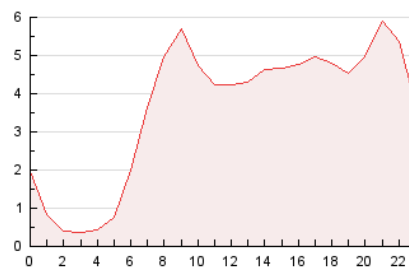

2. Secciones (Nacional e Internacional)

	PAGINAS	%
HOME	9.541	10.99 %
RESTO	77.240	89.01 %

3. Por día del mes (Nacional e Internacional)

Día	N. únicos	Visitas	Páginas	Día	N. únicos	Visitas	Páginas	Día	N. únicos	Visitas	Páginas
1	1.122	1.274	1.778	11	1.429	1.606	2.072	21	1.620	1.847	2.740
2	1.106	1.244	1.669	12	871	1.030	1.351	22	2.545	3.004	4.164
3	778	904	1.128	13	656	819	1.091	23	2.775	3.179	3.952
4	2.016	2.261	2.884	14	1.552	1.766	2.311	24	2.364	2.632	3.427
5	1.916	2.179	2.806	15	3.164	3.365	4.277	25	2.335	2.654	3.431
6	1.906	2.211	2.974	16	1.247	1.353	1.761	26	2.019	2.376	3.132
7	2.574	2.996	4.030	17	1.980	2.188	2.836	27	1.775	2.065	2.784
8	1.195	1.407	1.990	18	3.590	4.239	5.562	28	3.142	3.529	4.465
9	1.425	1.604	2.116	19	1.744	1.953	2.610	29	2.719	3.038	3.857
10	1.574	1.765	2.360	20	1.224	1.442	2.046	30	2.254	2.469	3.051
								31	1.539	1.745	2.126

4. Gráficas (Nacional e Internacional)

4.1 Por día de la semana (promedio)

N. únicos / Visitas (x 100)

Páginas (x 100)

4.2 Por franja horaria (promedio)

Visitas_ (x 1000)

Páginas (x 1000)

4.3 Por meses