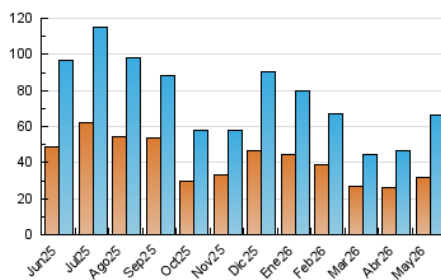

4.3 Por meses

N. únicos / Visitas (x 1000)