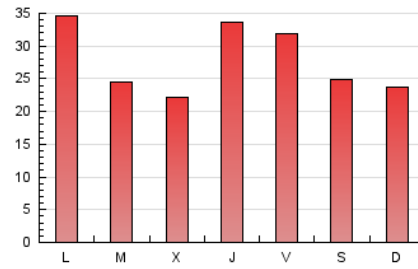

VEUANOIA.CAT

1. Cifras totales y promedios (Nacional)

MES - AÑO	NAVEGADORES UNICOS	VISITAS	PAGINAS
Mayo - 2026	31.301	66.289	86.302
PROMEDIO DIARIO	1.866	2.122	2.784
PROMEDIO LUNES-VIERNES	1.947	2.229	2.953
PROMEDIO SABADO-DOMINGO	1.695	1.898	2.429
PAGINAS / VISITAS	1,31		
DURACION MEDIA VISITAS	0:01:23		
TIEMPO INTERACCIÓN MEDIO	0:01:25		

2. Secciones (Nacional)

	PAGINAS	%
HOME	9.471	10.97 %
RESTO	76.831	89.03 %

3. Por día del mes (Nacional)

Día	N. únicos	Visitas	Páginas	Día	N. únicos	Visitas	Páginas	Día	N. únicos	Visitas	Páginas
1	1.112	1.264	1.765	11	1.424	1.600	2.064	21	1.612	1.837	2.729
2	1.098	1.236	1.658	12	864	1.022	1.341	22	2.525	2.982	4.139
3	771	895	1.119	13	649	808	1.074	23	2.758	3.161	3.923
4	2.009	2.253	2.874	14	1.548	1.761	2.304	24	2.354	2.620	3.411
5	1.903	2.165	2.786	15	3.158	3.361	4.266	25	2.323	2.641	3.410
6	1.895	2.199	2.961	16	1.234	1.340	1.747	26	2.009	2.366	3.120
7	2.560	2.986	4.010	17	1.966	2.172	2.820	27	1.770	2.060	2.777
8	1.182	1.390	1.967	18	3.568	4.218	5.526	28	3.129	3.505	4.439
9	1.423	1.602	2.114	19	1.727	1.929	2.580	29	2.704	3.029	3.840
10	1.567	1.756	2.346	20	1.215	1.433	2.036	30	2.241	2.456	3.037
								31	1.533	1.738	2.119

4. Gráficas (Nacional)

4.1 Por día de la semana (promedio)

N. únicos / Visitas (x 100)

Páginas (x 100)

4.2 Por franja horaria (promedio)

Visitas_ (x 1000)

Páginas (x 1000)

4.3 Por meses