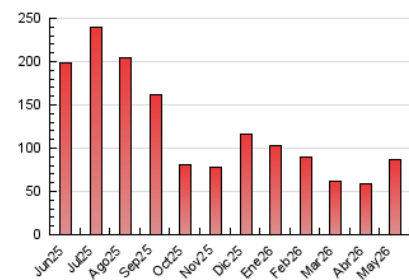

2. Secciones (Nacional)

	PAGINAS	%
HOME	9.471	10.97 %
RESTO	76.831	89.03 %

3. Por día del mes (Nacional)

Día	N. únicos	Visitas	Páginas	Día	N. únicos	Visitas	Páginas	Día	N. únicos	Visitas	Páginas
1	1.112	1.264	1.765	11	1.424	1.600	2.064	21	1.612	1.837	2.729
2	1.098	1.236	1.658	12	864	1.022	1.341	22	2.525	2.982	4.139
3	771	895	1.119	13	649	808	1.074	23	2.758	3.161	3.923
4	2.009	2.253	2.874	14	1.548	1.761	2.304	24	2.354	2.620	3.411
5	1.903	2.165	2.786	15	3.158	3.361	4.266	25	2.323	2.641	3.410
6	1.895	2.199	2.961	16	1.234	1.340	1.747	26	2.009	2.366	3.120
7	2.560	2.986	4.010	17	1.966	2.172	2.820	27	1.770	2.060	2.777
8	1.182	1.390	1.967	18	3.568	4.218	5.526	28	3.129	3.505	4.439
9	1.423	1.602	2.114	19	1.727	1.929	2.580	29	2.704	3.029	3.840
10	1.567	1.756	2.346	20	1.215	1.433	2.036	30	2.241	2.456	3.037
								31	1.533	1.738	2.119

4. Gráficas (Nacional)

4.1 Por día de la semana (promedio)

N. únicos / Visitas (x 100)

Páginas (x 100)

4.2 Por franja horaria (promedio)

Visitas_ (x 1000)

Páginas (x 1000)

4.3 Por meses

N. únicos / Visitas (x 1000)

Páginas (x 1000)

5. Observaciones

Este Medio Electrónico de Comunicación ha sido medido por la herramienta Google Analytics de Google (GA4).

6. Definiciones básicas (Para más información ver Normas Técnicas para el Control de los Medios Electrónicos de Comunicación)