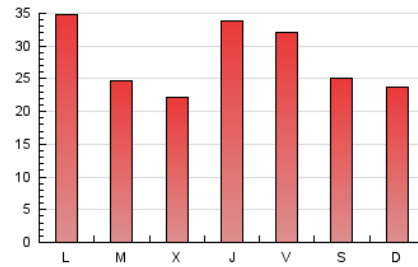

VEUANOIA.CAT

1. Cifras totales y promedios (Nacional e Internacional)

MES - AÑO	NAVEGADORES UNICOS	VISITAS	PAGINAS
Mayo - 2026	31.498	66.574	86.781
PROMEDIO DIARIO	1.876	2.134	2.799
PROMEDIO LUNES-VIERNES	1.958	2.241	2.969
PROMEDIO SABADO-DOMINGO	1.704	1.908	2.443
PAGINAS / VISITAS	1,31		
DURACION MEDIA VISITAS	0:01:23		
TIEMPO INTERACCIÓN MEDIO	0:01:25		

2. Secciones (Nacional e Internacional)

	PAGINAS	%
HOME	9.541	10.99 %
RESTO	77.240	89.01 %

3. Por día del mes (Nacional e Internacional)

Día	N. únicos	Visitas	Páginas	Día	N. únicos	Visitas	Páginas	Día	N. únicos	Visitas	Páginas
1	1.122	1.274	1.778	11	1.429	1.606	2.072	21	1.620	1.847	2.740
2	1.106	1.244	1.669	12	871	1.030	1.351	22	2.545	3.004	4.164
3	778	904	1.128	13	656	819	1.091	23	2.775	3.179	3.952
4	2.016	2.261	2.884	14	1.552	1.766	2.311	24	2.364	2.632	3.427
5	1.916	2.179	2.806	15	3.164	3.365	4.277	25	2.335	2.654	3.431
6	1.906	2.211	2.974	16	1.247	1.353	1.761	26	2.019	2.376	3.132
7	2.574	2.996	4.030	17	1.980	2.188	2.836	27	1.775	2.065	2.784
8	1.195	1.407	1.990	18	3.590	4.239	5.562	28	3.142	3.529	4.465
9	1.425	1.604	2.116	19	1.744	1.953	2.610	29	2.719	3.038	3.857
10	1.574	1.765	2.360	20	1.224	1.442	2.046	30	2.254	2.469	3.051
								31	1.539	1.745	2.126

4. Gráficas (Nacional e Internacional)

4.1 Por día de la semana (promedio)

N. únicos / Visitas (x 100)

Páginas (x 100)

4.2 Por franja horaria (promedio)

Visitas_ (x 1000)

Páginas (x 1000)

4.3 Por meses