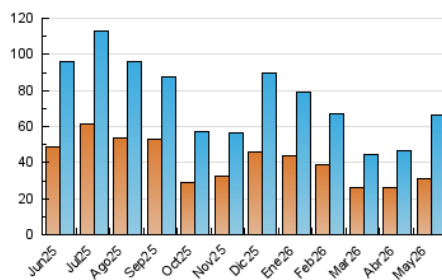

2. Secciones (Nacional)

	PAGINAS	%
HOME	9.471	10.97 %
RESTO	76.831	89.03 %

3. Por día del mes (Nacional)

Día	N. únicos	Visitas	Páginas	Día	N. únicos	Visitas	Páginas	Día	N. únicos	Visitas	Páginas
1	1.112	1.264	1.765	11	1.424	1.600	2.064	21	1.612	1.837	2.729
2	1.098	1.236	1.658	12	864	1.022	1.341	22	2.525	2.982	4.139
3	771	895	1.119	13	649	808	1.074	23	2.758	3.161	3.923
4	2.009	2.253	2.874	14	1.548	1.761	2.304	24	2.354	2.620	3.411
5	1.903	2.165	2.786	15	3.158	3.361	4.266	25	2.323	2.641	3.410
6	1.895	2.199	2.961	16	1.234	1.340	1.747	26	2.009	2.366	3.120
7	2.560	2.986	4.010	17	1.966	2.172	2.820	27	1.770	2.060	2.777
8	1.182	1.390	1.967	18	3.568	4.218	5.526	28	3.129	3.505	4.439
9	1.423	1.602	2.114	19	1.727	1.929	2.580	29	2.704	3.029	3.840
10	1.567	1.756	2.346	20	1.215	1.433	2.036	30	2.241	2.456	3.037
								31	1.533	1.738	2.119

4. Gráficas (Nacional)

4.1 Por día de la semana (promedio)

N. únicos / Visitas (x 100)

Páginas (x 100)

4.2 Por franja horaria (promedio)

Visitas_ (x 1000)

Páginas (x 1000)

4.3 Por meses

N. únicos / Visitas (x 1000)

Páginas (x 1000)

5. Observaciones

Este Medio Electrónico de Comunicación ha sido medido por la herramienta Google Analytics de Google (GA4).

6. Definiciones básicas (Para más información ver Normas Técnicas para el Control de los Medios Electrónicos de Comunicación)

Visita:

Una secuencia ininterrumpida de páginas servidas a un usuario válido. Si dicho usuario no realiza peticiones de páginas en un periodo de tiempo (30 min) la siguiente petición constituirá el inicio de una nueva visita.