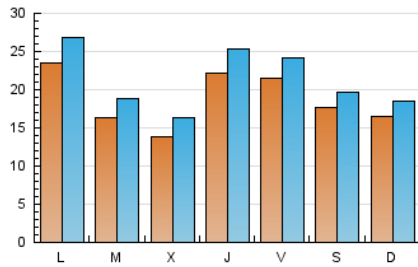

VEUANOIA.CAT

1. Cifras totales y promedios (Nacional e Internacional)

MES - AÑO	NAVEGADORES UNICOS	VISITAS	PAGINAS
Mayo - 2026	31.498	66.574	86.781
PROMEDIO DIARIO	1.876	2.134	2.799
PROMEDIO LUNES-VIERNES	1.958	2.241	2.969
PROMEDIO SABADO-DOMINGO	1.704	1.908	2.443
PAGINAS / VISITAS	1,31		
DURACION MEDIA VISITAS	0:01:23		
TIEMPO INTERACCIÓN MEDIO	0:01:25		

2. Secciones (Nacional e Internacional)

	PAGINAS	%
HOME	9.541	10.99 %
RESTO	77.240	89.01 %

3. Por día del mes (Nacional e Internacional)

Día	N. únicos	Visitas	Páginas	Día	N. únicos	Visitas	Páginas	Día	N. únicos	Visitas	Páginas
1	1.122	1.274	1.778	11	1.429	1.606	2.072	21	1.620	1.847	2.740
2	1.106	1.244	1.669	12	871	1.030	1.351	22	2.545	3.004	4.164
3	778	904	1.128	13	656	819	1.091	23	2.775	3.179	3.952
4	2.016	2.261	2.884	14	1.552	1.766	2.311	24	2.364	2.632	3.427
5	1.916	2.179	2.806	15	3.164	3.365	4.277	25	2.335	2.654	3.431
6	1.906	2.211	2.974	16	1.247	1.353	1.761	26	2.019	2.376	3.132
7	2.574	2.996	4.030	17	1.980	2.188	2.836	27	1.775	2.065	2.784
8	1.195	1.407	1.990	18	3.590	4.239	5.562	28	3.142	3.529	4.465
9	1.425	1.604	2.116	19	1.744	1.953	2.610	29	2.719	3.038	3.857
10	1.574	1.765	2.360	20	1.224	1.442	2.046	30	2.254	2.469	3.051
								31	1.539	1.745	2.126

4. Gráficas (Nacional e Internacional)

4.1 Por día de la semana (promedio)

N. únicos / Visitas (x 100)

Páginas (x 100)

4.2 Por franja horaria (promedio)

Visitas_ (x 1000)

Páginas (x 1000)

4.3 Por meses