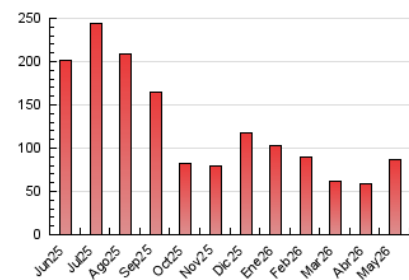

Páginas (x 1000)