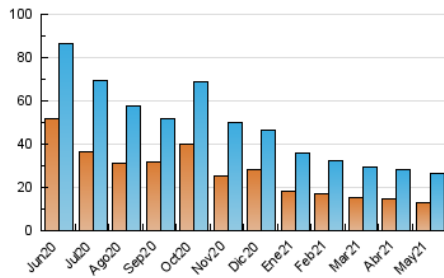

#### 4.1 Por día de la semana (promedio)

N. únicos / Visitas (x 100)

Páginas (x 100)

#### 4.2 Por franja horaria (promedio)

Visitas (x 1000)

Páginas (x 1000)

#### 4.3 Por meses

N. únicos / Visitas (x 1000)

Páginas (x 1000)