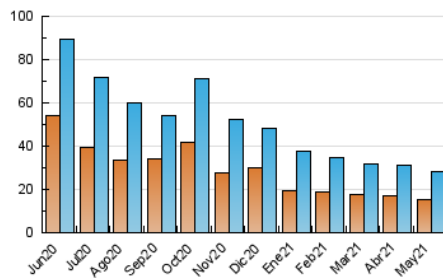

### 3. Por día del mes (Nacional e Internacional)

| Día | N. únicos | Visitas | Páginas | Día | N. únicos | Visitas | Páginas | Día | N. únicos | Visitas | Páginas |
|-----|-----------|---------|---------|-----|-----------|---------|---------|-----|-----------|---------|---------|
| 1   | 643       | 718     | 2.475   | 11  | 963       | 1.093   | 3.428   | 21  | 867       | 969     | 3.338   |
| 2   | 634       | 700     | 2.269   | 12  | 779       | 900     | 2.874   | 22  | 531       | 580     | 1.860   |
| 3   | 655       | 750     | 2.424   | 13  | 730       | 818     | 2.683   | 23  | 597       | 678     | 2.222   |
| 4   | 749       | 828     | 2.594   | 14  | 868       | 999     | 3.442   | 24  | 901       | 1.026   | 3.085   |
| 5   | 923       | 1.053   | 3.164   | 15  | 906       | 1.056   | 3.770   | 25  | 836       | 964     | 3.107   |
| 6   | 794       | 893     | 2.817   | 16  | 574       | 639     | 2.357   | 26  | 636       | 730     | 2.387   |
| 7   | 999       | 1.116   | 3.835   | 17  | 1.343     | 1.525   | 4.804   | 27  | 713       | 819     | 2.728   |
| 8   | 666       | 756     | 2.405   | 18  | 873       | 984     | 3.120   | 28  | 828       | 935     | 3.186   |
| 9   | 618       | 703     | 2.226   | 19  | 1.273     | 1.455   | 4.549   | 29  | 500       | 556     | 1.955   |
| 10  | 796       | 921     | 3.100   | 20  | 1.383     | 1.586   | 5.272   | 30  | 717       | 795     | 2.482   |
|     |           |         |         |     |           |         |         | 31  | 832       | 959     | 3.320   |

4. Gráficas (Nacional e Internacional)

4.1 Por día de la semana (promedio)

N. únicos / Visitas (x 100)

Páginas (x 100)

4.2 Por franja horaria (promedio)

Visitas (x 1000)

Páginas (x 1000)

4.3 Por meses

N. únicos / Visitas (x 1000)

Páginas (x 1000)