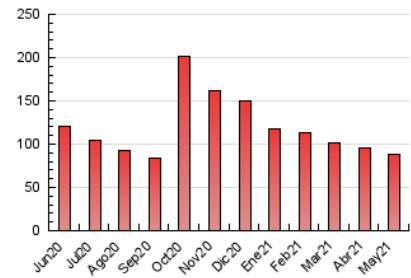

#### 3. Por día del mes (Nacional)

| Día | N. únicos | Visitas | Páginas | Día | N. únicos | Visitas | Páginas | Día | N. únicos | Visitas | Páginas |
|-----|-----------|---------|---------|-----|-----------|---------|---------|-----|-----------|---------|---------|
| 1   | 588       | 662     | 2.341   | 11  | 893       | 1.022   | 3.270   | 21  | 780       | 881     | 3.148   |
| 2   | 598       | 663     | 2.166   | 12  | 719       | 840     | 2.748   | 22  | 493       | 541     | 1.780   |
| 3   | 606       | 701     | 2.321   | 13  | 648       | 735     | 2.501   | 23  | 538       | 618     | 2.071   |
| 4   | 657       | 734     | 2.383   | 14  | 780       | 905     | 3.248   | 24  | 824       | 949     | 2.927   |
| 5   | 846       | 976     | 2.988   | 15  | 843       | 991     | 3.618   | 25  | 774       | 902     | 2.965   |
| 6   | 703       | 799     | 2.598   | 16  | 516       | 580     | 2.208   | 26  | 577       | 671     | 2.261   |
| 7   | 919       | 1.034   | 3.659   | 17  | 1.252     | 1.432   | 4.608   | 27  | 640       | 745     | 2.563   |
| 8   | 610       | 700     | 2.247   | 18  | 803       | 914     | 2.957   | 28  | 738       | 844     | 2.992   |
| 9   | 570       | 655     | 2.109   | 19  | 1.198     | 1.379   | 4.383   | 29  | 459       | 515     | 1.863   |
| 10  | 733       | 857     | 2.960   | 20  | 1.310     | 1.513   | 5.123   | 30  | 617       | 693     | 2.256   |
|     |           |         |         |     |           |         |         | 31  | 753       | 880     | 3.153   |

#### 4.1 Por día de la semana (promedio)

N. únicos / Visitas (x 100)

Páginas (x 100)

#### 4.2 Por franja horaria (promedio)

Visitas (x 1000)

Páginas (x 1000)

#### 4.3 Por meses

N. únicos / Visitas (x 1000)

Páginas (x 1000)