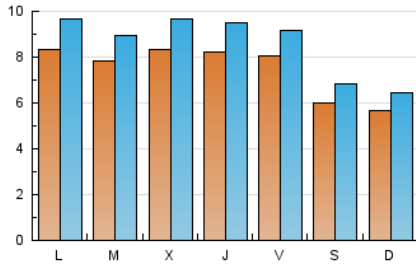

4. Gráficas (Nacional)

4.1 Por día de la semana (promedio)

N. únicos / Visitas (x 100)