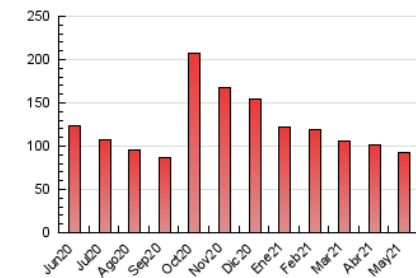

Páginas (x 1000)