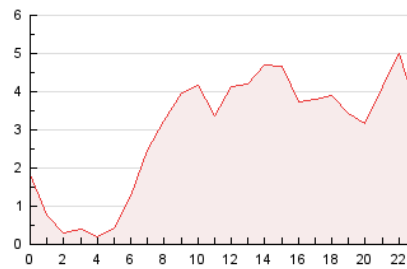

### 3. Por día del mes (Nacional e Internacional)

Día	N. únicos	Visitas	Páginas	Día	N. únicos	Visitas	Páginas	Día	N. únicos	Visitas	Páginas
1	753	861	1.492	11	1.281	1.528	2.529	21	863	983	1.407
2	900	1.010	1.598	12	1.361	1.561	2.454	22	1.370	1.484	1.858
3	1.560	1.802	2.588	13	1.194	1.381	2.086	23	2.286	2.488	3.320
4	1.368	1.598	2.231	14	916	1.061	1.605	24	3.246	3.725	5.553
5	1.599	1.842	2.908	15	1.394	1.591	2.356	25	1.854	2.111	3.152
6	1.401	1.599	2.688	16	1.363	1.528	2.257	26	1.259	1.440	2.425
7	1.248	1.473	2.093	17	1.354	1.580	2.487	27	885	1.011	1.592
8	1.303	1.513	2.316	18	793	900	1.502	28	1.283	1.514	2.846
9	2.021	2.303	3.409	19	785	887	1.491	29	1.341	1.549	2.566
10	1.297	1.545	2.404	20	901	1.045	1.599	30	1.106	1.268	2.135

4. Gráficas (Nacional e Internacional)

4.1 Por día de la semana (promedio)

N. únicos / Visitas (x 100)

Páginas (x 100)

4.2 Por franja horaria (promedio)

Visitas (x 1000)

Páginas (x 1000)

4.3 Por meses