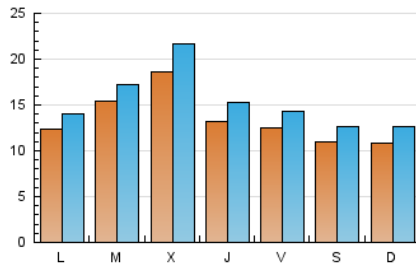

4. Gráficas (Nacional e Internacional)

4.1 Por día de la semana (promedio)

N. únicos / Visitas (x 100)