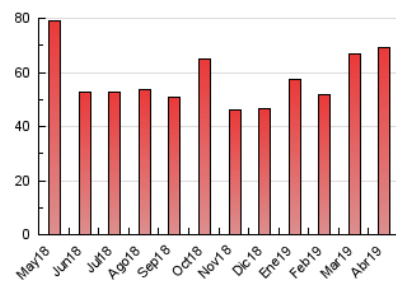

#### 3. Por día del mes (Nacional)

Día	N. únicos	Visitas	Páginas	Día	N. únicos	Visitas	Páginas	Día	N. únicos	Visitas	Páginas
1	724	830	1.445	11	1.235	1.477	2.472	21	834	952	1.373
2	868	978	1.563	12	1.322	1.521	2.403	22	1.335	1.445	1.810
3	1.504	1.745	2.521	13	1.133	1.316	2.019	23	2.245	2.443	3.246
4	1.318	1.542	2.156	14	838	978	1.514	24	3.198	3.671	5.485
5	1.563	1.801	2.836	15	1.315	1.511	2.267	25	1.806	2.062	3.101
6	1.338	1.535	2.612	16	1.276	1.438	2.160	26	1.225	1.405	2.365
7	1.201	1.422	2.027	17	1.290	1.511	2.411	27	860	986	1.561
8	1.251	1.460	2.251	18	766	871	1.469	28	1.262	1.491	2.815
9	1.943	2.223	3.319	19	757	853	1.432	29	1.280	1.485	2.495
10	1.257	1.504	2.350	20	873	1.010	1.545	30	1.037	1.198	2.057

4. Gráficas (Nacional)

4.1 Por día de la semana (promedio)

N. únicos / Visitas (x 100)

Páginas (x 100)

4.2 Por franja horaria (promedio)

Visitas (x 1000)

Páginas (x 1000)

4.3 Por meses

N. únicos / Visitas (x 1000)

Páginas (x 1000)