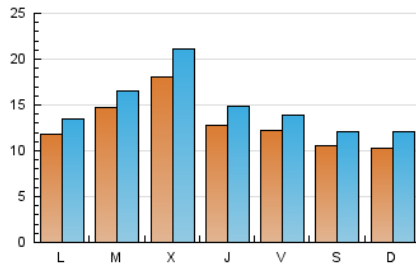

4. Gráficas (Nacional)

4.1 Por día de la semana (promedio)

N. únicos / Visitas (x 100)