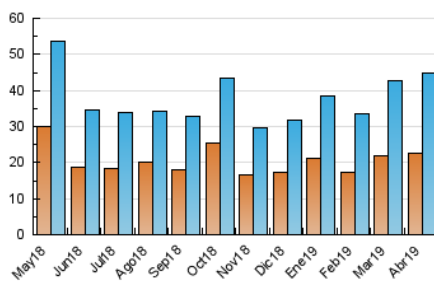

#### 3. Por día del mes (Nacional)

Día	N. únicos	Visitas	Páginas	Día	N. únicos	Visitas	Páginas	Día	N. únicos	Visitas	Páginas
1	724	830	1.445	11	1.235	1.477	2.472	21	834	952	1.373
2	868	978	1.563	12	1.322	1.521	2.403	22	1.335	1.445	1.810
3	1.504	1.745	2.521	13	1.133	1.316	2.019	23	2.245	2.443	3.246
4	1.318	1.542	2.156	14	838	978	1.514	24	3.198	3.671	5.485
5	1.563	1.801	2.836	15	1.315	1.511	2.267	25	1.806	2.062	3.101
6	1.338	1.535	2.612	16	1.276	1.438	2.160	26	1.225	1.405	2.365
7	1.201	1.422	2.027	17	1.290	1.511	2.411	27	860	986	1.561
8	1.251	1.460	2.251	18	766	871	1.469	28	1.262	1.491	2.815
9	1.943	2.223	3.319	19	757	853	1.432	29	1.280	1.485	2.495
10	1.257	1.504	2.350	20	873	1.010	1.545	30	1.037	1.198	2.057

4. Gráficas (Nacional)

4.1 Por día de la semana (promedio)

N. únicos / Visitas (x 100)

Páginas (x 100)

4.2 Por franja horaria (promedio)

Visitas (x 1000)

Páginas (x 1000)

4.3 Por meses

N. únicos / Visitas (x 1000)

Páginas (x 1000)