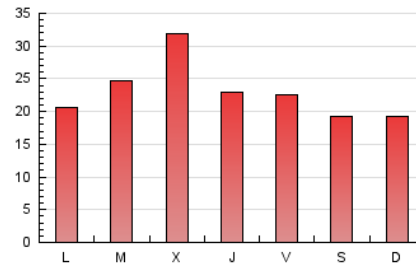

#### 3. Por día del mes (Nacional)

Día	N. únicos	Visitas	Páginas	Día	N. únicos	Visitas	Páginas	Día	N. únicos	Visitas	Páginas
1	724	830	1.445	11	1.235	1.477	2.472	21	834	952	1.373
2	868	978	1.563	12	1.322	1.521	2.403	22	1.335	1.445	1.810
3	1.504	1.745	2.521	13	1.133	1.316	2.019	23	2.245	2.443	3.246
4	1.318	1.542	2.156	14	838	978	1.514	24	3.198	3.671	5.485
5	1.563	1.801	2.836	15	1.315	1.511	2.267	25	1.806	2.062	3.101
6	1.338	1.535	2.612	16	1.276	1.438	2.160	26	1.225	1.405	2.365
7	1.201	1.422	2.027	17	1.290	1.511	2.411	27	860	986	1.561
8	1.251	1.460	2.251	18	766	871	1.469	28	1.262	1.491	2.815
9	1.943	2.223	3.319	19	757	853	1.432	29	1.280	1.485	2.495
10	1.257	1.504	2.350	20	873	1.010	1.545	30	1.037	1.198	2.057

4. Gráficas (Nacional)

4.1 Por día de la semana (promedio)

N. únicos / Visitas (x 100)

Páginas (x 100)

4.2 Por franja horaria (promedio)

Visitas (x 1000)

Páginas (x 1000)

4.3 Por meses