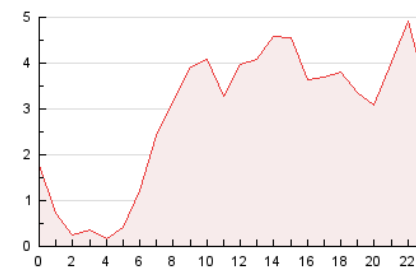

#### 3. Por día del mes (Nacional)

Día	N. únicos	Visitas	Páginas	Día	N. únicos	Visitas	Páginas	Día	N. únicos	Visitas	Páginas
1	724	830	1.445	11	1.235	1.477	2.472	21	834	952	1.373
2	868	978	1.563	12	1.322	1.521	2.403	22	1.335	1.445	1.810
3	1.504	1.745	2.521	13	1.133	1.316	2.019	23	2.245	2.443	3.246
4	1.318	1.542	2.156	14	838	978	1.514	24	3.198	3.671	5.485
5	1.563	1.801	2.836	15	1.315	1.511	2.267	25	1.806	2.062	3.101
6	1.338	1.535	2.612	16	1.276	1.438	2.160	26	1.225	1.405	2.365
7	1.201	1.422	2.027	17	1.290	1.511	2.411	27	860	986	1.561
8	1.251	1.460	2.251	18	766	871	1.469	28	1.262	1.491	2.815
9	1.943	2.223	3.319	19	757	853	1.432	29	1.280	1.485	2.495
10	1.257	1.504	2.350	20	873	1.010	1.545	30	1.037	1.198	2.057

4. Gráficas (Nacional)

4.1 Por día de la semana (promedio)

N. únicos / Visitas (x 100)

Páginas (x 100)

4.2 Por franja horaria (promedio)

Visitas (x 1000)

Páginas (x 1000)

4.3 Por meses