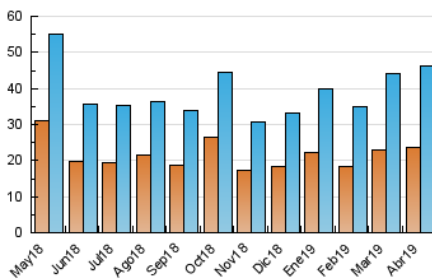

### 3. Por día del mes (Nacional e Internacional)

Día	N. únicos	Visitas	Páginas	Día	N. únicos	Visitas	Páginas	Día	N. únicos	Visitas	Páginas
1	753	861	1.492	11	1.281	1.528	2.529	21	863	983	1.407
2	900	1.010	1.598	12	1.361	1.561	2.454	22	1.370	1.484	1.858
3	1.560	1.802	2.588	13	1.194	1.381	2.086	23	2.286	2.488	3.320
4	1.368	1.598	2.231	14	916	1.061	1.605	24	3.246	3.725	5.553
5	1.599	1.842	2.908	15	1.394	1.591	2.356	25	1.854	2.111	3.152
6	1.401	1.599	2.688	16	1.363	1.528	2.257	26	1.259	1.440	2.425
7	1.248	1.473	2.093	17	1.354	1.580	2.487	27	885	1.011	1.592
8	1.303	1.513	2.316	18	793	900	1.502	28	1.283	1.514	2.846
9	2.021	2.303	3.409	19	785	887	1.491	29	1.341	1.549	2.566
10	1.297	1.545	2.404	20	901	1.045	1.599	30	1.106	1.268	2.135

4. Gráficas (Nacional e Internacional)

4.1 Por día de la semana (promedio)

N. únicos / Visitas (x 100)

Páginas (x 100)

4.2 Por franja horaria (promedio)

Visitas (x 1000)

Páginas (x 1000)

4.3 Por meses

N. únicos / Visitas (x 1000)

Páginas (x 1000)