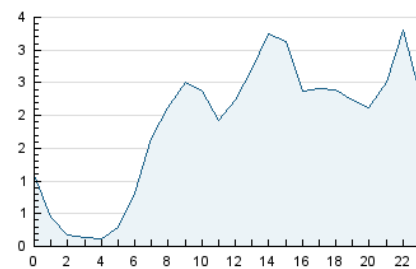

#### 3. Por día del mes (Nacional)

Día	N. únicos	Visitas	Páginas	Día	N. únicos	Visitas	Páginas	Día	N. únicos	Visitas	Páginas
1	724	830	1.445	11	1.235	1.477	2.472	21	834	952	1.373
2	868	978	1.563	12	1.322	1.521	2.403	22	1.335	1.445	1.810
3	1.504	1.745	2.521	13	1.133	1.316	2.019	23	2.245	2.443	3.246
4	1.318	1.542	2.156	14	838	978	1.514	24	3.198	3.671	5.485
5	1.563	1.801	2.836	15	1.315	1.511	2.267	25	1.806	2.062	3.101
6	1.338	1.535	2.612	16	1.276	1.438	2.160	26	1.225	1.405	2.365
7	1.201	1.422	2.027	17	1.290	1.511	2.411	27	860	986	1.561
8	1.251	1.460	2.251	18	766	871	1.469	28	1.262	1.491	2.815
9	1.943	2.223	3.319	19	757	853	1.432	29	1.280	1.485	2.495
10	1.257	1.504	2.350	20	873	1.010	1.545	30	1.037	1.198	2.057

4. Gráficas (Nacional)

4.1 Por día de la semana (promedio)

N. únicos / Visitas (x 100)

Páginas (x 100)

4.2 Por franja horaria (promedio)

Visitas (x 1000)

Páginas (x 1000)

4.3 Por meses