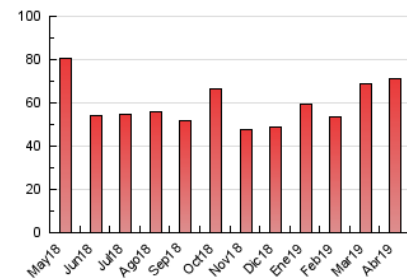

### 3. Por día del mes (Nacional e Internacional)

Día	N. únicos	Visitas	Páginas	Día	N. únicos	Visitas	Páginas	Día	N. únicos	Visitas	Páginas
1	753	861	1.492	11	1.281	1.528	2.529	21	863	983	1.407
2	900	1.010	1.598	12	1.361	1.561	2.454	22	1.370	1.484	1.858
3	1.560	1.802	2.588	13	1.194	1.381	2.086	23	2.286	2.488	3.320
4	1.368	1.598	2.231	14	916	1.061	1.605	24	3.246	3.725	5.553
5	1.599	1.842	2.908	15	1.394	1.591	2.356	25	1.854	2.111	3.152
6	1.401	1.599	2.688	16	1.363	1.528	2.257	26	1.259	1.440	2.425
7	1.248	1.473	2.093	17	1.354	1.580	2.487	27	885	1.011	1.592
8	1.303	1.513	2.316	18	793	900	1.502	28	1.283	1.514	2.846
9	2.021	2.303	3.409	19	785	887	1.491	29	1.341	1.549	2.566
10	1.297	1.545	2.404	20	901	1.045	1.599	30	1.106	1.268	2.135

4. Gráficas (Nacional e Internacional)

4.1 Por día de la semana (promedio)

N. únicos / Visitas (x 100)

Páginas (x 100)

4.2 Por franja horaria (promedio)

Visitas (x 1000)

Páginas (x 1000)

4.3 Por meses

N. únicos / Visitas (x 1000)

Páginas (x 1000)