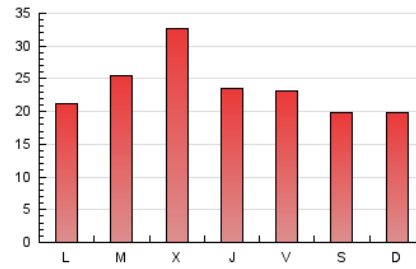

### 3. Por día del mes (Nacional e Internacional)

Día	N. únicos	Visitas	Páginas	Día	N. únicos	Visitas	Páginas	Día	N. únicos	Visitas	Páginas
1	753	861	1.492	11	1.281	1.528	2.529	21	863	983	1.407
2	900	1.010	1.598	12	1.361	1.561	2.454	22	1.370	1.484	1.858
3	1.560	1.802	2.588	13	1.194	1.381	2.086	23	2.286	2.488	3.320
4	1.368	1.598	2.231	14	916	1.061	1.605	24	3.246	3.725	5.553
5	1.599	1.842	2.908	15	1.394	1.591	2.356	25	1.854	2.111	3.152
6	1.401	1.599	2.688	16	1.363	1.528	2.257	26	1.259	1.440	2.425
7	1.248	1.473	2.093	17	1.354	1.580	2.487	27	885	1.011	1.592
8	1.303	1.513	2.316	18	793	900	1.502	28	1.283	1.514	2.846
9	2.021	2.303	3.409	19	785	887	1.491	29	1.341	1.549	2.566
10	1.297	1.545	2.404	20	901	1.045	1.599	30	1.106	1.268	2.135

4. Gráficas (Nacional e Internacional)

4.1 Por día de la semana (promedio)

N. únicos / Visitas (x 100)

Páginas (x 100)

4.2 Por franja horaria (promedio)

Visitas (x 1000)

Páginas (x 1000)

4.3 Por meses