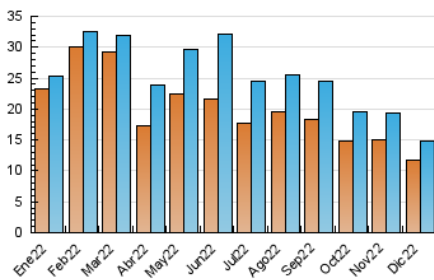

4.3 Por meses

N. únicos / Visitas (x 1000)