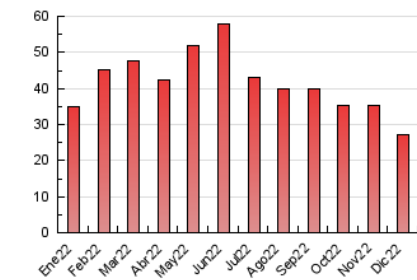

Páginas (x 1000)