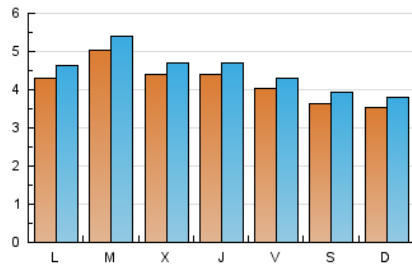

1. Cifras totales y promedios (Nacional)

MES - AÑO	NAVEGADORES UNICOS	VISITAS	PAGINAS
Diciembre - 2022	10.841	13.884	25.505
PROMEDIO DIARIO	417	448	823
PROMEDIO LUNES-VIERNES	441	473	881
PROMEDIO SABADO-DOMINGO	359	387	680
PAGINAS / VISITAS	1,84		
DURACION MEDIA VISITAS	0:00:29		
DURACION MEDIA PAGINAS	0:00:35		

2. Secciones (Nacional)

	PAGINAS	%
HOME	9.261	36.31 %
RESTO	16.244	63.69 %

3. Por día del mes (Nacional)

Día	N. únicos	Visitas	Páginas	Día	N. únicos	Visitas	Páginas	Día	N. únicos	Visitas	Páginas
1	580	620	1.147	11	395	414	717	21	424	451	905
2	411	440	835	12	499	539	1.041	22	473	517	1.050
3	485	543	1.012	13	473	502	869	23	397	435	843
4	438	475	831	14	420	445	878	24	189	197	331
5	410	444	784	15	444	460	837	25	237	257	477
6	303	320	597	16	356	375	728	26	233	246	475
7	294	320	595	17	434	466	819	27	519	564	1.019
8	284	309	541	18	348	377	678	28	621	665	1.179
9	507	535	863	19	582	622	1.226	29	413	442	811
10	339	361	622	20	722	779	1.426	30	342	367	734
								31	369	397	635

4. Gráficas (Nacional)

4.1 Por día de la semana (promedio)

N. únicos / Visitas (x 100)

Páginas (x 100)

4.2 Por franja horaria (promedio)

Visitas_ (x 1000)

Páginas (x 1000)

4.3 Por meses