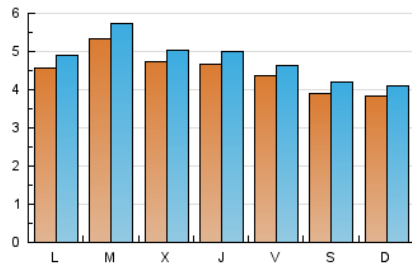

1. Cifras totales y promedios (Nacional e Internacional)

MES - AÑO	NAVEGADORES UNICOS	VISITAS	PAGINAS
Diciembre - 2022	11.742	14.833	27.038
PROMEDIO DIARIO	448	478	872
PROMEDIO LUNES-VIERNES	472	504	931
PROMEDIO SABADO-DOMINGO	388	417	728
PAGINAS / VISITAS	1,82		
DURACION MEDIA VISITAS	0:00:28		
DURACION MEDIA PAGINAS	0:00:34		

2. Secciones (Nacional e Internacional)

	PAGINAS	%
HOME	9.429	34.87 %
RESTO	17.609	65.13 %

3. Por día del mes (Nacional e Internacional)

Día	N. únicos	Visitas	Páginas	Día	N. únicos	Visitas	Páginas	Día	N. únicos	Visitas	Páginas
1	607	647	1.192	11	424	443	762	21	457	484	960
2	428	457	864	12	525	565	1.079	22	508	553	1.114
3	523	581	1.072	13	505	534	925	23	430	468	895
4	476	513	885	14	452	477	932	24	204	212	358
5	434	468	822	15	473	489	882	25	256	276	513
6	320	337	624	16	400	419	793	26	252	265	511
7	327	355	656	17	467	499	864	27	568	613	1.102
8	311	338	590	18	383	412	735	28	656	702	1.236
9	553	583	936	19	619	659	1.283	29	442	472	858
10	359	382	665	20	747	804	1.457	30	369	394	779
								31	403	432	694

4. Gráficas (Nacional e Internacional)

4.1 Por día de la semana (promedio)

N. únicos / Visitas (x 100)

Páginas (x 100)

4.2 Por franja horaria (promedio)

Visitas_ (x 1000)

Páginas (x 1000)

4.3 Por meses