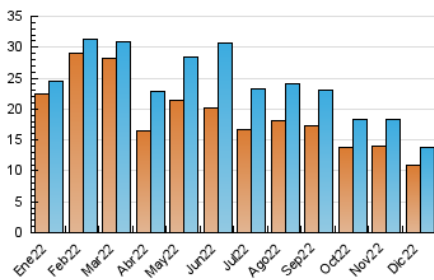

2. Secciones (Nacional)

	PAGINAS	%
HOME	9.261	36.31 %
RESTO	16.244	63.69 %

3. Por día del mes (Nacional)

Día	N. únicos	Visitas	Páginas	Día	N. únicos	Visitas	Páginas	Día	N. únicos	Visitas	Páginas
1	580	620	1.147	11	395	414	717	21	424	451	905
2	411	440	835	12	499	539	1.041	22	473	517	1.050
3	485	543	1.012	13	473	502	869	23	397	435	843
4	438	475	831	14	420	445	878	24	189	197	331
5	410	444	784	15	444	460	837	25	237	257	477
6	303	320	597	16	356	375	728	26	233	246	475
7	294	320	595	17	434	466	819	27	519	564	1.019
8	284	309	541	18	348	377	678	28	621	665	1.179
9	507	535	863	19	582	622	1.226	29	413	442	811
10	339	361	622	20	722	779	1.426	30	342	367	734
								31	369	397	635

4. Gráficas (Nacional)

4.1 Por día de la semana (promedio)

N. únicos / Visitas (x 100)

Páginas (x 100)

4.2 Por franja horaria (promedio)

Visitas_ (x 1000)

Páginas (x 1000)

4.3 Por meses

N. únicos / Visitas (x 1000)

Páginas (x 1000)

5. Observaciones

Este Medio Electrónico de Comunicación ha sido medido por la herramienta Google Analytics de Google (Universal Analytics)

6. Definiciones básicas (Para más información ver Normas Técnicas para el Control de los Medios Electrónicos de Comunicación)

Visita:

Una secuencia ininterrumpida de páginas servidas a un usuario válido. Si dicho usuario no realiza peticiones de páginas en un periodo de tiempo (30 min) la siguiente petición constituirá el inicio de una nueva visita.