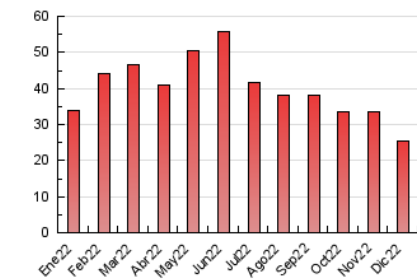

Páginas (x 1000)