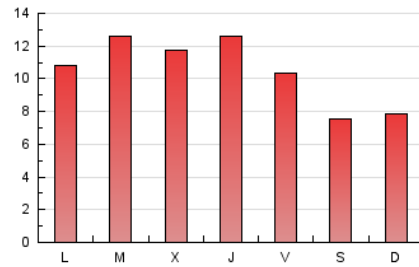

### 3. Por día del mes (Nacional e Internacional)

Día	N. únicos	Visitas	Páginas	Día	N. únicos	Visitas	Páginas	Día	N. únicos	Visitas	Páginas
1	1.309	1.342	1.741	11	548	561	761	21	695	724	1.049
2	1.054	1.085	1.571	12	478	492	729	22	735	767	1.145
3	993	1.031	1.573	13	804	841	1.349	23	817	833	1.104
4	701	724	996	14	868	896	1.291	24	451	463	685
5	902	922	1.203	15	740	767	1.143	25	363	371	460
6	558	580	805	16	976	1.004	1.568	26	280	283	394
7	598	615	781	17	710	728	1.049	27	640	663	915
8	506	513	646	18	544	563	815	28	1.500	1.531	1.916
9	764	796	1.131	19	569	590	817	29	847	872	1.194
10	840	867	1.170	20	843	880	1.269	30	618	638	910
								31	495	511	695

4. Gráficas (Nacional e Internacional)

4.1 Por día de la semana (promedio)

N. únicos / Visitas (x 100)

Páginas (x 100)

4.2 Por franja horaria (promedio)

Visitas\_\_ (x 1000)

Páginas (x 1000)

4.3 Por meses