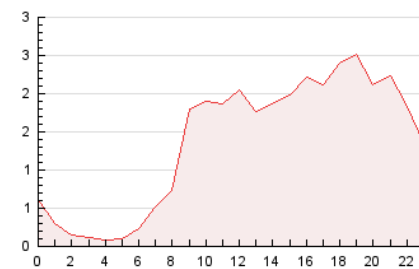

### 3. Por día del mes (Nacional e Internacional)

Día	N. únicos	Visitas	Páginas	Día	N. únicos	Visitas	Páginas	Día	N. únicos	Visitas	Páginas
1	1.309	1.342	1.741	11	548	561	761	21	695	724	1.049
2	1.054	1.085	1.571	12	478	492	729	22	735	767	1.145
3	993	1.031	1.573	13	804	841	1.349	23	817	833	1.104
4	701	724	996	14	868	896	1.291	24	451	463	685
5	902	922	1.203	15	740	767	1.143	25	363	371	460
6	558	580	805	16	976	1.004	1.568	26	280	283	394
7	598	615	781	17	710	728	1.049	27	640	663	915
8	506	513	646	18	544	563	815	28	1.500	1.531	1.916
9	764	796	1.131	19	569	590	817	29	847	872	1.194
10	840	867	1.170	20	843	880	1.269	30	618	638	910
								31	495	511	695

4. Gráficas (Nacional e Internacional)

4.1 Por día de la semana (promedio)

N. únicos / Visitas (x 100)

Páginas (x 100)

4.2 Por franja horaria (promedio)

Visitas\_\_ (x 1000)

Páginas (x 1000)

4.3 Por meses