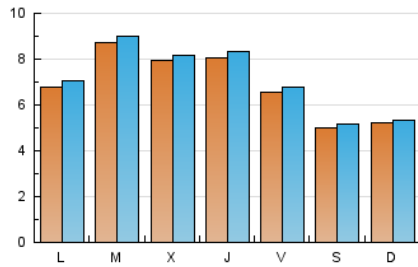

4. Gráficas (Nacional)

4.1 Por día de la semana (promedio)

N. únicos / Visitas (x 100)