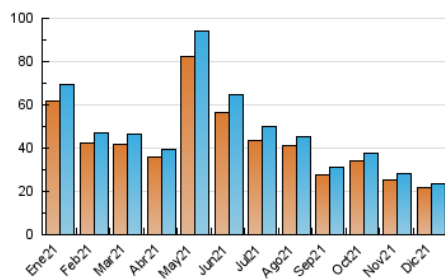

### 3. Por día del mes (Nacional e Internacional)

Día	N. únicos	Visitas	Páginas	Día	N. únicos	Visitas	Páginas	Día	N. únicos	Visitas	Páginas
1	1.309	1.342	1.741	11	548	561	761	21	695	724	1.049
2	1.054	1.085	1.571	12	478	492	729	22	735	767	1.145
3	993	1.031	1.573	13	804	841	1.349	23	817	833	1.104
4	701	724	996	14	868	896	1.291	24	451	463	685
5	902	922	1.203	15	740	767	1.143	25	363	371	460
6	558	580	805	16	976	1.004	1.568	26	280	283	394
7	598	615	781	17	710	728	1.049	27	640	663	915
8	506	513	646	18	544	563	815	28	1.500	1.531	1.916
9	764	796	1.131	19	569	590	817	29	847	872	1.194
10	840	867	1.170	20	843	880	1.269	30	618	638	910
								31	495	511	695

4. Gráficas (Nacional e Internacional)

4.1 Por día de la semana (promedio)

N. únicos / Visitas (x 100)

Páginas (x 100)

4.2 Por franja horaria (promedio)

Visitas\_\_ (x 1000)

Páginas (x 1000)

4.3 Por meses

N. únicos / Visitas (x 1000)

Páginas (x 1000)