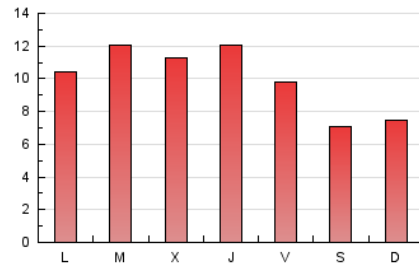

#### 2. Secciones (Nacional)

	PAGINAS	%
<b>HOME</b>	10.017	31.90 %
<b>RESTO</b>	21.381	68.10 %

#### 3. Por día del mes (Nacional)

Día	N. únicos	Visitas	Páginas	Día	N. únicos	Visitas	Páginas	Día	N. únicos	Visitas	Páginas
1	1.262	1.295	1.678	11	519	532	726	21	672	701	1.019
2	1.006	1.037	1.512	12	440	454	685	22	699	731	1.097
3	941	979	1.504	13	759	796	1.292	23	771	787	1.044
4	629	652	906	14	840	868	1.256	24	417	429	642
5	850	870	1.146	15	706	733	1.094	25	336	344	428
6	529	551	774	16	926	954	1.501	26	260	263	368
7	519	535	681	17	643	661	959	27	622	645	894
8	481	488	612	18	513	532	776	28	1.459	1.490	1.871
9	733	765	1.094	19	536	557	776	29	816	841	1.158
10	804	831	1.128	20	801	838	1.222	30	604	624	892
								31	469	485	663

4. Gráficas (Nacional)

4.1 Por día de la semana (promedio)

N. únicos / Visitas (x 100)

Páginas (x 100)

4.2 Por franja horaria (promedio)

Visitas (x 1000)

Páginas (x 1000)

4.3 Por meses