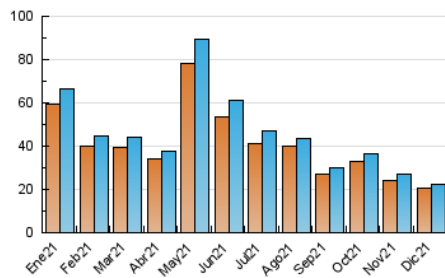

#### 3. Por día del mes (Nacional)

Día	N. únicos	Visitas	Páginas	Día	N. únicos	Visitas	Páginas	Día	N. únicos	Visitas	Páginas
1	1.262	1.295	1.678	11	519	532	726	21	672	701	1.019
2	1.006	1.037	1.512	12	440	454	685	22	699	731	1.097
3	941	979	1.504	13	759	796	1.292	23	771	787	1.044
4	629	652	906	14	840	868	1.256	24	417	429	642
5	850	870	1.146	15	706	733	1.094	25	336	344	428
6	529	551	774	16	926	954	1.501	26	260	263	368
7	519	535	681	17	643	661	959	27	622	645	894
8	481	488	612	18	513	532	776	28	1.459	1.490	1.871
9	733	765	1.094	19	536	557	776	29	816	841	1.158
10	804	831	1.128	20	801	838	1.222	30	604	624	892
								31	469	485	663

4. Gráficas (Nacional)

4.1 Por día de la semana (promedio)

N. únicos / Visitas (x 100)

Páginas (x 100)

4.2 Por franja horaria (promedio)

Visitas (x 1000)

Páginas (x 1000)

4.3 Por meses

N. únicos / Visitas (x 1000)

Páginas (x 1000)