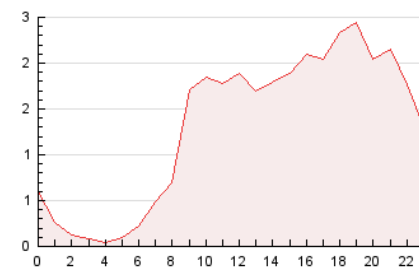

#### 3. Por día del mes (Nacional)

Día	N. únicos	Visitas	Páginas	Día	N. únicos	Visitas	Páginas	Día	N. únicos	Visitas	Páginas
1	1.262	1.295	1.678	11	519	532	726	21	672	701	1.019
2	1.006	1.037	1.512	12	440	454	685	22	699	731	1.097
3	941	979	1.504	13	759	796	1.292	23	771	787	1.044
4	629	652	906	14	840	868	1.256	24	417	429	642
5	850	870	1.146	15	706	733	1.094	25	336	344	428
6	529	551	774	16	926	954	1.501	26	260	263	368
7	519	535	681	17	643	661	959	27	622	645	894
8	481	488	612	18	513	532	776	28	1.459	1.490	1.871
9	733	765	1.094	19	536	557	776	29	816	841	1.158
10	804	831	1.128	20	801	838	1.222	30	604	624	892
								31	469	485	663

4. Gráficas (Nacional)

4.1 Por día de la semana (promedio)

N. únicos / Visitas (x 100)

Páginas (x 100)

4.2 Por franja horaria (promedio)

Visitas (x 1000)

Páginas (x 1000)

4.3 Por meses

N. únicos / Visitas (x 1000)

Páginas (x 1000)