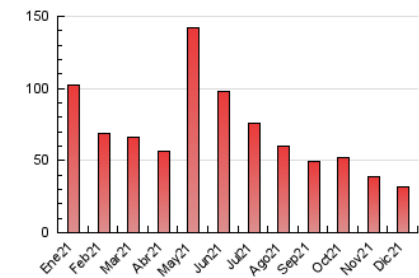

#### 3. Por día del mes (Nacional)

Día	N. únicos	Visitas	Páginas	Día	N. únicos	Visitas	Páginas	Día	N. únicos	Visitas	Páginas
1	1.262	1.295	1.678	11	519	532	726	21	672	701	1.019
2	1.006	1.037	1.512	12	440	454	685	22	699	731	1.097
3	941	979	1.504	13	759	796	1.292	23	771	787	1.044
4	629	652	906	14	840	868	1.256	24	417	429	642
5	850	870	1.146	15	706	733	1.094	25	336	344	428
6	529	551	774	16	926	954	1.501	26	260	263	368
7	519	535	681	17	643	661	959	27	622	645	894
8	481	488	612	18	513	532	776	28	1.459	1.490	1.871
9	733	765	1.094	19	536	557	776	29	816	841	1.158
10	804	831	1.128	20	801	838	1.222	30	604	624	892
								31	469	485	663

4. Gráficas (Nacional)

4.1 Por día de la semana (promedio)

N. únicos / Visitas (x 100)

Páginas (x 100)

4.2 Por franja horaria (promedio)

Visitas (x 1000)

Páginas (x 1000)

4.3 Por meses

N. únicos / Visitas (x 1000)

Páginas (x 1000)