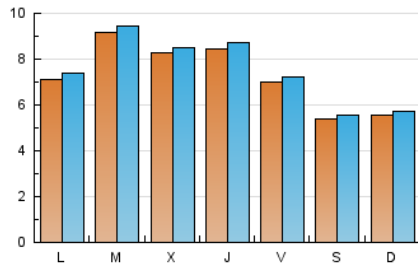

4. Gráficas (Nacional e Internacional)

4.1 Por día de la semana (promedio)

N. únicos / Visitas (x 100)