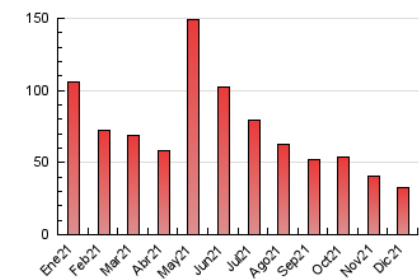

### 3. Por día del mes (Nacional e Internacional)

Día	N. únicos	Visitas	Páginas	Día	N. únicos	Visitas	Páginas	Día	N. únicos	Visitas	Páginas
1	1.309	1.342	1.741	11	548	561	761	21	695	724	1.049
2	1.054	1.085	1.571	12	478	492	729	22	735	767	1.145
3	993	1.031	1.573	13	804	841	1.349	23	817	833	1.104
4	701	724	996	14	868	896	1.291	24	451	463	685
5	902	922	1.203	15	740	767	1.143	25	363	371	460
6	558	580	805	16	976	1.004	1.568	26	280	283	394
7	598	615	781	17	710	728	1.049	27	640	663	915
8	506	513	646	18	544	563	815	28	1.500	1.531	1.916
9	764	796	1.131	19	569	590	817	29	847	872	1.194
10	840	867	1.170	20	843	880	1.269	30	618	638	910
								31	495	511	695

4. Gráficas (Nacional e Internacional)

4.1 Por día de la semana (promedio)

N. únicos / Visitas (x 100)

Páginas (x 100)

4.2 Por franja horaria (promedio)

Visitas\_\_ (x 1000)

Páginas (x 1000)

4.3 Por meses

N. únicos / Visitas (x 1000)

Páginas (x 1000)