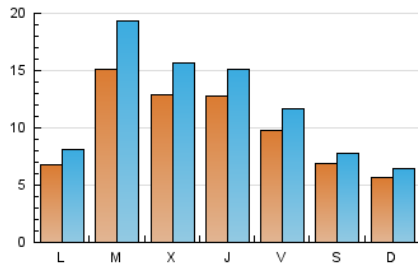

1. Cifras totales y promedios (Nacional)

MES - AÑO	NAVEGADORES UNICOS	VISITAS	PAGINAS
Octubre - 2020	15.635	37.050	107.480
PROMEDIO DIARIO	997	1.195	3.467
PROMEDIO LUNES-VIERNES	1.146	1.391	4.070
PROMEDIO SABADO-DOMINGO	633	717	1.994
PAGINAS / VISITAS	2,90		
DURACION MEDIA VISITAS	0:01:10		
DURACION MEDIA PAGINAS	0:00:37		

2. Secciones (Nacional)

	PAGINAS	%
HOME	20.139	18.74 %
RESTO	87.341	81.26 %

3. Por día del mes (Nacional)

Día	N. únicos	Visitas	Páginas	Día	N. únicos	Visitas	Páginas	Día	N. únicos	Visitas	Páginas
1	1.202	1.432	4.127	11	518	580	1.801	21	1.244	1.452	3.969
2	1.022	1.215	3.746	12	304	358	1.013	22	1.061	1.212	3.473
3	573	661	1.917	13	3.603	4.875	14.809	23	682	798	2.255
4	376	426	1.263	14	1.980	2.462	7.873	24	619	727	2.029
5	497	612	1.952	15	1.813	2.101	5.977	25	796	912	2.352
6	884	1.036	2.910	16	1.336	1.576	4.530	26	977	1.142	3.181
7	810	974	2.828	17	864	964	2.621	27	989	1.143	3.614
8	1.015	1.237	3.610	18	582	653	1.836	28	1.133	1.364	3.675
9	713	836	2.448	19	936	1.132	3.199	29	1.285	1.574	4.500
10	861	950	2.383	20	561	675	1.979	30	1.162	1.388	3.863
								31	504	583	1.747

4. Gráficas (Nacional)

4.1 Por día de la semana (promedio)

N. únicos / Visitas (x 100)

Páginas (x 100)

4.2 Por franja horaria (promedio)

Visitas (x 1000)

Páginas (x 1000)

4.3 Por meses