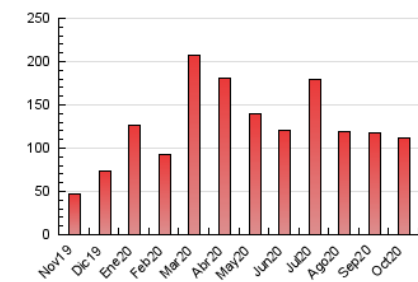

Páginas (x 1000)