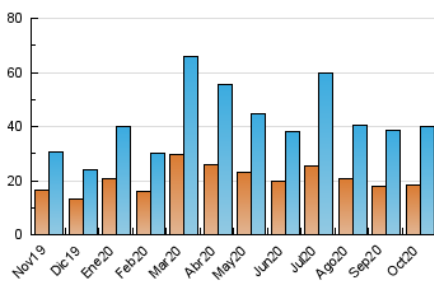

4.3 Por meses

N. únicos / Visitas (x 1000)