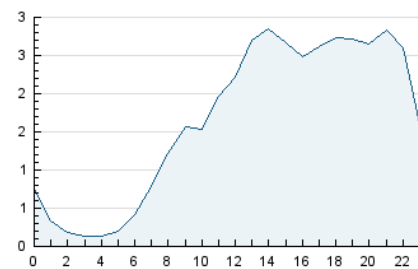

2. Secciones (Nacional e Internacional)

	PAGINAS	%
HOME	20.384	18.14 %
RESTO	91.970	81.86 %

3. Por día del mes (Nacional e Internacional)

Día	N. únicos	Visitas	Páginas	Día	N. únicos	Visitas	Páginas	Día	N. únicos	Visitas	Páginas
1	1.301	1.531	4.310	11	602	666	1.917	21	1.354	1.563	4.189
2	1.167	1.362	4.014	12	359	413	1.077	22	1.178	1.330	3.671
3	680	768	2.104	13	3.745	5.025	15.083	23	788	905	2.433
4	446	498	1.374	14	2.104	2.594	8.133	24	717	825	2.191
5	573	689	2.086	15	1.938	2.229	6.193	25	887	1.004	2.490
6	966	1.122	3.082	16	1.462	1.704	4.727	26	1.057	1.222	3.322
7	872	1.036	2.932	17	946	1.047	2.744	27	1.061	1.218	3.743
8	1.072	1.294	3.718	18	647	720	1.944	28	1.223	1.456	3.844
9	783	907	2.581	19	1.003	1.201	3.316	29	1.380	1.672	4.675
10	928	1.019	2.487	20	626	740	2.090	30	1.274	1.501	4.039
								31	576	655	1.845

4. Gráficas (Nacional e Internacional)

4.1 Por día de la semana (promedio)

N. únicos / Visitas (x 100)

Páginas (x 100)

4.2 Por franja horaria (promedio)

Visitas (x 1000)

Páginas (x 1000)

4.3 Por meses