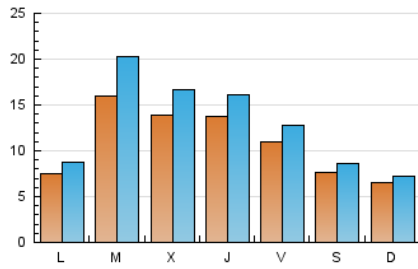

1. Cifras totales y promedios (Nacional e Internacional)

MES - AÑO	NAVEGADORES UNICOS	VISITAS	PAGINAS
Octubre - 2020	18.216	39.916	112.354
PROMEDIO DIARIO	1.088	1.288	3.624
PROMEDIO LUNES-VIERNES	1.240	1.487	4.239
PROMEDIO SABADO-DOMINGO	714	800	2.122
PAGINAS / VISITAS	2,81		
DURACION MEDIA VISITAS	0:01:06		
DURACION MEDIA PAGINAS	0:00:36		

2. Secciones (Nacional e Internacional)

	PAGINAS	%
HOME	20.384	18.14 %
RESTO	91.970	81.86 %

3. Por día del mes (Nacional e Internacional)

Día	N. únicos	Visitas	Páginas	Día	N. únicos	Visitas	Páginas	Día	N. únicos	Visitas	Páginas
1	1.301	1.531	4.310	11	602	666	1.917	21	1.354	1.563	4.189
2	1.167	1.362	4.014	12	359	413	1.077	22	1.178	1.330	3.671
3	680	768	2.104	13	3.745	5.025	15.083	23	788	905	2.433
4	446	498	1.374	14	2.104	2.594	8.133	24	717	825	2.191
5	573	689	2.086	15	1.938	2.229	6.193	25	887	1.004	2.490
6	966	1.122	3.082	16	1.462	1.704	4.727	26	1.057	1.222	3.322
7	872	1.036	2.932	17	946	1.047	2.744	27	1.061	1.218	3.743
8	1.072	1.294	3.718	18	647	720	1.944	28	1.223	1.456	3.844
9	783	907	2.581	19	1.003	1.201	3.316	29	1.380	1.672	4.675
10	928	1.019	2.487	20	626	740	2.090	30	1.274	1.501	4.039
								31	576	655	1.845

4. Gráficas (Nacional e Internacional)

4.1 Por día de la semana (promedio)

N. únicos / Visitas (x 100)

Páginas (x 100)

4.2 Por franja horaria (promedio)

Visitas (x 1000)

Páginas (x 1000)

4.3 Por meses