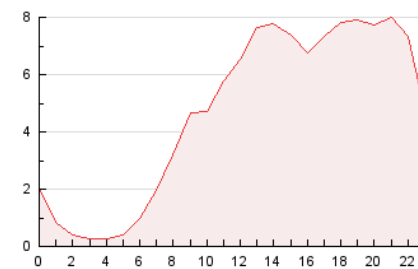

2. Secciones (Nacional e Internacional)

	PAGINAS	%
HOME	20.384	18.14 %
RESTO	91.970	81.86 %

3. Por día del mes (Nacional e Internacional)

Día	N. únicos	Visitas	Páginas	Día	N. únicos	Visitas	Páginas	Día	N. únicos	Visitas	Páginas
1	1.301	1.531	4.310	11	602	666	1.917	21	1.354	1.563	4.189
2	1.167	1.362	4.014	12	359	413	1.077	22	1.178	1.330	3.671
3	680	768	2.104	13	3.745	5.025	15.083	23	788	905	2.433
4	446	498	1.374	14	2.104	2.594	8.133	24	717	825	2.191
5	573	689	2.086	15	1.938	2.229	6.193	25	887	1.004	2.490
6	966	1.122	3.082	16	1.462	1.704	4.727	26	1.057	1.222	3.322
7	872	1.036	2.932	17	946	1.047	2.744	27	1.061	1.218	3.743
8	1.072	1.294	3.718	18	647	720	1.944	28	1.223	1.456	3.844
9	783	907	2.581	19	1.003	1.201	3.316	29	1.380	1.672	4.675
10	928	1.019	2.487	20	626	740	2.090	30	1.274	1.501	4.039
								31	576	655	1.845

4. Gráficas (Nacional e Internacional)

4.1 Por día de la semana (promedio)

N. únicos / Visitas (x 100)

Páginas (x 100)

4.2 Por franja horaria (promedio)

Visitas (x 1000)

Páginas (x 1000)

4.3 Por meses