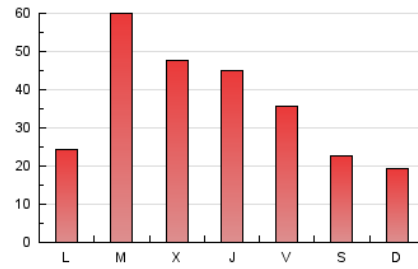

1. Cifras totales y promedios (Nacional e Internacional)

MES - AÑO	NAVEGADORES UNICOS	VISITAS	PAGINAS
Octubre - 2020	18.216	39.916	112.354
PROMEDIO DIARIO	1.088	1.288	3.624
PROMEDIO LUNES-VIERNES	1.240	1.487	4.239
PROMEDIO SABADO-DOMINGO	714	800	2.122
PAGINAS / VISITAS	2,81		
DURACION MEDIA VISITAS	0:01:06		
DURACION MEDIA PAGINAS	0:00:36		

2. Secciones (Nacional e Internacional)

	PAGINAS	%
HOME	20.384	18.14 %
RESTO	91.970	81.86 %

3. Por día del mes (Nacional e Internacional)

Día	N. únicos	Visitas	Páginas	Día	N. únicos	Visitas	Páginas	Día	N. únicos	Visitas	Páginas
1	1.301	1.531	4.310	11	602	666	1.917	21	1.354	1.563	4.189
2	1.167	1.362	4.014	12	359	413	1.077	22	1.178	1.330	3.671
3	680	768	2.104	13	3.745	5.025	15.083	23	788	905	2.433
4	446	498	1.374	14	2.104	2.594	8.133	24	717	825	2.191
5	573	689	2.086	15	1.938	2.229	6.193	25	887	1.004	2.490
6	966	1.122	3.082	16	1.462	1.704	4.727	26	1.057	1.222	3.322
7	872	1.036	2.932	17	946	1.047	2.744	27	1.061	1.218	3.743
8	1.072	1.294	3.718	18	647	720	1.944	28	1.223	1.456	3.844
9	783	907	2.581	19	1.003	1.201	3.316	29	1.380	1.672	4.675
10	928	1.019	2.487	20	626	740	2.090	30	1.274	1.501	4.039
								31	576	655	1.845

4. Gráficas (Nacional e Internacional)

4.1 Por día de la semana (promedio)

N. únicos / Visitas (x 100)

Páginas (x 100)

4.2 Por franja horaria (promedio)

Visitas (x 1000)

Páginas (x 1000)

4.3 Por meses