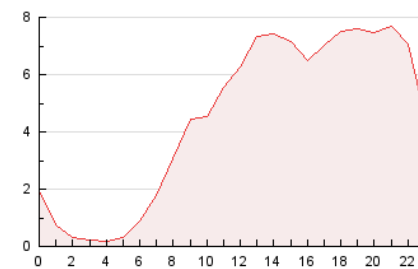

2. Secciones (Nacional)

	PAGINAS	%
HOME	20.139	18.74 %
RESTO	87.341	81.26 %

3. Por día del mes (Nacional)

Día	N. únicos	Visitas	Páginas	Día	N. únicos	Visitas	Páginas	Día	N. únicos	Visitas	Páginas
1	1.202	1.432	4.127	11	518	580	1.801	21	1.244	1.452	3.969
2	1.022	1.215	3.746	12	304	358	1.013	22	1.061	1.212	3.473
3	573	661	1.917	13	3.603	4.875	14.809	23	682	798	2.255
4	376	426	1.263	14	1.980	2.462	7.873	24	619	727	2.029
5	497	612	1.952	15	1.813	2.101	5.977	25	796	912	2.352
6	884	1.036	2.910	16	1.336	1.576	4.530	26	977	1.142	3.181
7	810	974	2.828	17	864	964	2.621	27	989	1.143	3.614
8	1.015	1.237	3.610	18	582	653	1.836	28	1.133	1.364	3.675
9	713	836	2.448	19	936	1.132	3.199	29	1.285	1.574	4.500
10	861	950	2.383	20	561	675	1.979	30	1.162	1.388	3.863
								31	504	583	1.747

4. Gráficas (Nacional)

4.1 Por día de la semana (promedio)

N. únicos / Visitas (x 100)

Páginas (x 100)

4.2 Por franja horaria (promedio)

Visitas (x 1000)

Páginas (x 1000)

4.3 Por meses