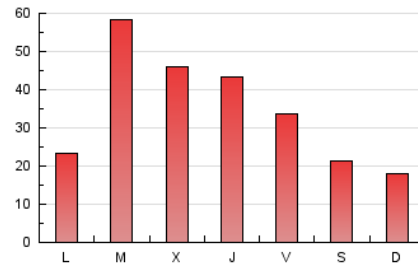

1. Cifras totales y promedios (Nacional)

MES - AÑO	NAVEGADORES UNICOS	VISITAS	PAGINAS
Octubre - 2020	15.635	37.050	107.480
PROMEDIO DIARIO	997	1.195	3.467
PROMEDIO LUNES-VIERNES	1.146	1.391	4.070
PROMEDIO SABADO-DOMINGO	633	717	1.994
PAGINAS / VISITAS	2,90		
DURACION MEDIA VISITAS	0:01:10		
DURACION MEDIA PAGINAS	0:00:37		

2. Secciones (Nacional)

	PAGINAS	%
HOME	20.139	18.74 %
RESTO	87.341	81.26 %

3. Por día del mes (Nacional)

Día	N. únicos	Visitas	Páginas	Día	N. únicos	Visitas	Páginas	Día	N. únicos	Visitas	Páginas
1	1.202	1.432	4.127	11	518	580	1.801	21	1.244	1.452	3.969
2	1.022	1.215	3.746	12	304	358	1.013	22	1.061	1.212	3.473
3	573	661	1.917	13	3.603	4.875	14.809	23	682	798	2.255
4	376	426	1.263	14	1.980	2.462	7.873	24	619	727	2.029
5	497	612	1.952	15	1.813	2.101	5.977	25	796	912	2.352
6	884	1.036	2.910	16	1.336	1.576	4.530	26	977	1.142	3.181
7	810	974	2.828	17	864	964	2.621	27	989	1.143	3.614
8	1.015	1.237	3.610	18	582	653	1.836	28	1.133	1.364	3.675
9	713	836	2.448	19	936	1.132	3.199	29	1.285	1.574	4.500
10	861	950	2.383	20	561	675	1.979	30	1.162	1.388	3.863
								31	504	583	1.747

4. Gráficas (Nacional)

4.1 Por día de la semana (promedio)

N. únicos / Visitas (x 100)

Páginas (x 100)

4.2 Por franja horaria (promedio)

Visitas (x 1000)

Páginas (x 1000)

4.3 Por meses