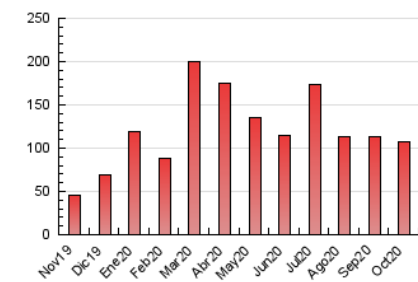

1. Cifras totales y promedios (Nacional)

MES - AÑO	NAVEGADORES UNICOS	VISITAS	PAGINAS
Octubre - 2020	15.635	37.050	107.480
PROMEDIO DIARIO	997	1.195	3.467
PROMEDIO LUNES-VIERNES	1.146	1.391	4.070
PROMEDIO SABADO-DOMINGO	633	717	1.994
PAGINAS / VISITAS	2,90		
DURACION MEDIA VISITAS	0:01:10		
DURACION MEDIA PAGINAS	0:00:37		

2. Secciones (Nacional)

	PAGINAS	%
HOME	20.139	18.74 %
RESTO	87.341	81.26 %

3. Por día del mes (Nacional)

Día	N. únicos	Visitas	Páginas	Día	N. únicos	Visitas	Páginas	Día	N. únicos	Visitas	Páginas
1	1.202	1.432	4.127	11	518	580	1.801	21	1.244	1.452	3.969
2	1.022	1.215	3.746	12	304	358	1.013	22	1.061	1.212	3.473
3	573	661	1.917	13	3.603	4.875	14.809	23	682	798	2.255
4	376	426	1.263	14	1.980	2.462	7.873	24	619	727	2.029
5	497	612	1.952	15	1.813	2.101	5.977	25	796	912	2.352
6	884	1.036	2.910	16	1.336	1.576	4.530	26	977	1.142	3.181
7	810	974	2.828	17	864	964	2.621	27	989	1.143	3.614
8	1.015	1.237	3.610	18	582	653	1.836	28	1.133	1.364	3.675
9	713	836	2.448	19	936	1.132	3.199	29	1.285	1.574	4.500
10	861	950	2.383	20	561	675	1.979	30	1.162	1.388	3.863
								31	504	583	1.747

4. Gráficas (Nacional)

4.1 Por día de la semana (promedio)

N. únicos / Visitas (x 100)

Páginas (x 100)

4.2 Por franja horaria (promedio)

Visitas (x 1000)

Páginas (x 1000)

4.3 Por meses

N. únicos / Visitas (x 1000)

Páginas (x 1000)

5. Observaciones

Este Medio Electrónico de Comunicación ha sido medido por la herramienta Google Analytics de Google

6. Definiciones básicas (Para más información ver Normas Técnicas para el Control de los Medios Electrónicos de Comunicación)