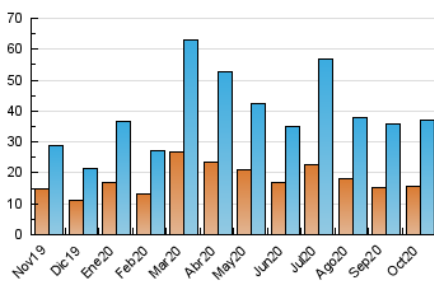

4.3 Por meses

N. únicos / Visitas (x 1000)