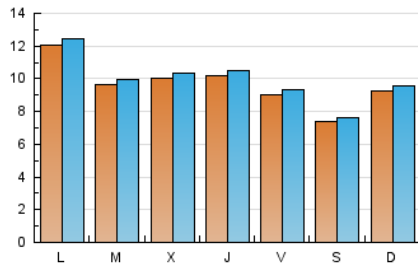

1. Cifras totales y promedios (Nacional)

MES - AÑO	NAVEGADORES UNICOS	VISITAS	PAGINAS
Septiembre - 2021	26.836	30.003	49.837
PROMEDIO DIARIO	970	1.000	1.661
PROMEDIO LUNES-VIERNES	1.018	1.051	1.766
PROMEDIO SABADO-DOMINGO	835	859	1.372
PAGINAS / VISITAS	1,66		
DURACION MEDIA VISITAS	0:00:15		
DURACION MEDIA PAGINAS	0:00:22		

2. Secciones (Nacional)

	PAGINAS	%
HOME	13.273	26.63 %
RESTO	36.564	73.37 %

3. Por día del mes (Nacional)

Día	N. únicos	Visitas	Páginas	Día	N. únicos	Visitas	Páginas	Día	N. únicos	Visitas	Páginas
1	797	822	1.274	11	536	555	1.125	21	768	804	1.245
2	767	793	1.113	12	446	470	991	22	1.039	1.064	1.556
3	618	640	1.147	13	1.362	1.405	2.698	23	956	992	1.522
4	486	496	984	14	871	908	1.844	24	994	1.013	1.481
5	554	573	1.079	15	1.379	1.428	2.769	25	1.012	1.037	1.381
6	1.057	1.103	2.262	16	1.228	1.256	1.774	26	1.638	1.682	2.444
7	920	942	1.862	17	1.262	1.296	1.835	27	1.693	1.736	2.569
8	1.035	1.073	2.032	18	932	957	1.405	28	1.306	1.343	1.893
9	1.141	1.182	2.404	19	1.077	1.102	1.570	29	767	799	1.385
10	746	769	1.504	20	708	739	1.164	30	991	1.024	1.525

4. Gráficas (Nacional)

4.1 Por día de la semana (promedio)

N. únicos / Visitas (x 100)

Páginas (x 100)

4.2 Por franja horaria (promedio)

Visitas (x 1000)

Páginas (x 1000)

4.3 Por meses