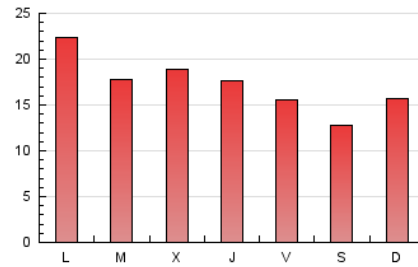

1. Cifras totales y promedios (Nacional e Internacional)

MES - AÑO	NAVEGADORES UNICOS	VISITAS	PAGINAS
Septiembre - 2021	27.941	31.149	51.887
PROMEDIO DIARIO	1.008	1.038	1.730
PROMEDIO LUNES-VIERNES	1.060	1.093	1.842
PROMEDIO SABADO-DOMINGO	863	887	1.420
PAGINAS / VISITAS	1,67		
DURACION MEDIA VISITAS	0:00:14		
DURACION MEDIA PAGINAS	0:00:22		

2. Secciones (Nacional e Internacional)

	PAGINAS	%
HOME	13.415	25.85 %
RESTO	38.472	74.15 %

3. Por día del mes (Nacional e Internacional)

Día	N. únicos	Visitas	Páginas	Día	N. únicos	Visitas	Páginas	Día	N. únicos	Visitas	Páginas
1	839	865	1.352	11	580	599	1.201	21	799	835	1.301
2	820	846	1.211	12	460	484	1.016	22	1.062	1.087	1.597
3	647	671	1.209	13	1.405	1.448	2.778	23	998	1.034	1.596
4	517	527	1.046	14	903	940	1.907	24	1.032	1.051	1.547
5	583	602	1.132	15	1.454	1.503	2.915	25	1.024	1.049	1.400
6	1.082	1.128	2.308	16	1.279	1.307	1.864	26	1.671	1.715	2.492
7	967	989	1.946	17	1.304	1.338	1.905	27	1.745	1.788	2.653
8	1.104	1.143	2.158	18	968	993	1.465	28	1.349	1.386	1.964
9	1.200	1.241	2.515	19	1.102	1.127	1.611	29	803	835	1.451
10	767	790	1.543	20	722	753	1.184	30	1.042	1.075	1.620

4. Gráficas (Nacional e Internacional)

4.1 Por día de la semana (promedio)

N. únicos / Visitas (x 100)

Páginas (x 100)

4.2 Por franja horaria (promedio)

Visitas (x 1000)

Páginas (x 1000)

4.3 Por meses