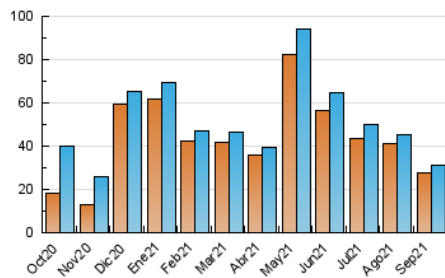

4.3 Por meses

N. únicos / Visitas (x 1000)