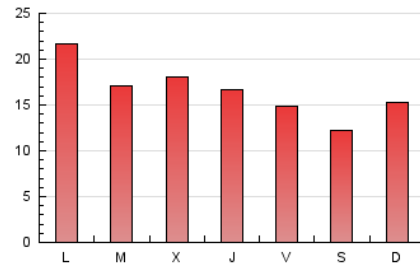

1. Cifras totales y promedios (Nacional)

MES - AÑO	NAVEGADORES UNICOS	VISITAS	PAGINAS
Septiembre - 2021	26.836	30.003	49.837
PROMEDIO DIARIO	970	1.000	1.661
PROMEDIO LUNES-VIERNES	1.018	1.051	1.766
PROMEDIO SABADO-DOMINGO	835	859	1.372
PAGINAS / VISITAS	1,66		
DURACION MEDIA VISITAS	0:00:15		
DURACION MEDIA PAGINAS	0:00:22		

2. Secciones (Nacional)

	PAGINAS	%
HOME	13.273	26.63 %
RESTO	36.564	73.37 %

3. Por día del mes (Nacional)

Día	N. únicos	Visitas	Páginas	Día	N. únicos	Visitas	Páginas	Día	N. únicos	Visitas	Páginas
1	797	822	1.274	11	536	555	1.125	21	768	804	1.245
2	767	793	1.113	12	446	470	991	22	1.039	1.064	1.556
3	618	640	1.147	13	1.362	1.405	2.698	23	956	992	1.522
4	486	496	984	14	871	908	1.844	24	994	1.013	1.481
5	554	573	1.079	15	1.379	1.428	2.769	25	1.012	1.037	1.381
6	1.057	1.103	2.262	16	1.228	1.256	1.774	26	1.638	1.682	2.444
7	920	942	1.862	17	1.262	1.296	1.835	27	1.693	1.736	2.569
8	1.035	1.073	2.032	18	932	957	1.405	28	1.306	1.343	1.893
9	1.141	1.182	2.404	19	1.077	1.102	1.570	29	767	799	1.385
10	746	769	1.504	20	708	739	1.164	30	991	1.024	1.525

4. Gráficas (Nacional)

4.1 Por día de la semana (promedio)

N. únicos / Visitas (x 100)

Páginas (x 100)

4.2 Por franja horaria (promedio)

Visitas (x 1000)

Páginas (x 1000)

4.3 Por meses