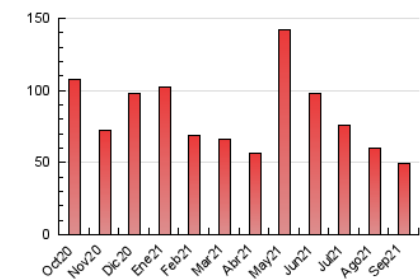

Páginas (x 1000)