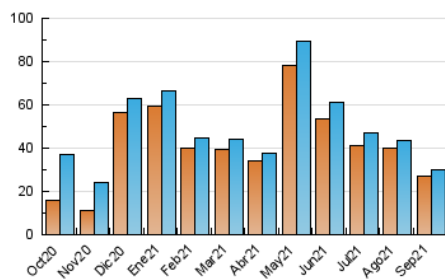

4.3 Por meses

N. únicos / Visitas (x 1000)