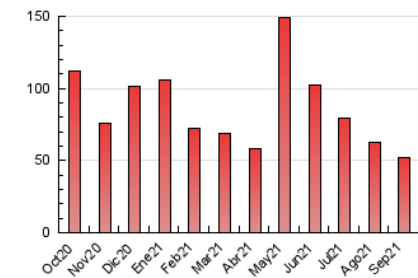

Páginas (x 1000)