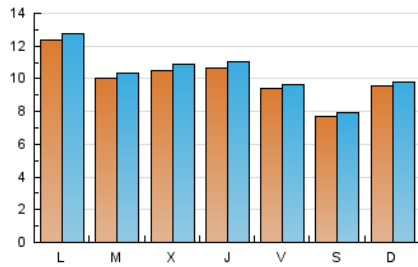

1. Cifras totales y promedios (Nacional e Internacional)

MES - AÑO	NAVEGADORES UNICOS	VISITAS	PAGINAS
Septiembre - 2021	27.941	31.149	51.887
PROMEDIO DIARIO	1.008	1.038	1.730
PROMEDIO LUNES-VIERNES	1.060	1.093	1.842
PROMEDIO SABADO-DOMINGO	863	887	1.420
PAGINAS / VISITAS	1,67		
DURACION MEDIA VISITAS	0:00:14		
DURACION MEDIA PAGINAS	0:00:22		

2. Secciones (Nacional e Internacional)

	PAGINAS	%
HOME	13.415	25.85 %
RESTO	38.472	74.15 %

3. Por día del mes (Nacional e Internacional)

Día	N. únicos	Visitas	Páginas	Día	N. únicos	Visitas	Páginas	Día	N. únicos	Visitas	Páginas
1	839	865	1.352	11	580	599	1.201	21	799	835	1.301
2	820	846	1.211	12	460	484	1.016	22	1.062	1.087	1.597
3	647	671	1.209	13	1.405	1.448	2.778	23	998	1.034	1.596
4	517	527	1.046	14	903	940	1.907	24	1.032	1.051	1.547
5	583	602	1.132	15	1.454	1.503	2.915	25	1.024	1.049	1.400
6	1.082	1.128	2.308	16	1.279	1.307	1.864	26	1.671	1.715	2.492
7	967	989	1.946	17	1.304	1.338	1.905	27	1.745	1.788	2.653
8	1.104	1.143	2.158	18	968	993	1.465	28	1.349	1.386	1.964
9	1.200	1.241	2.515	19	1.102	1.127	1.611	29	803	835	1.451
10	767	790	1.543	20	722	753	1.184	30	1.042	1.075	1.620

4. Gráficas (Nacional e Internacional)

4.1 Por día de la semana (promedio)

N. únicos / Visitas (x 100)

Páginas (x 100)

4.2 Por franja horaria (promedio)

Visitas (x 1000)

Páginas (x 1000)

4.3 Por meses