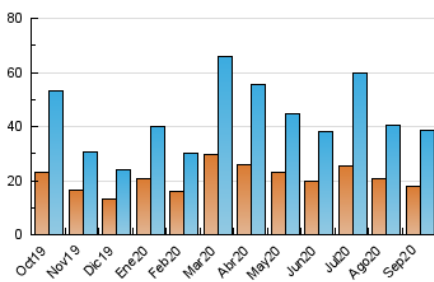

4.3 Por meses

N. únicos / Visitas (x 1000)