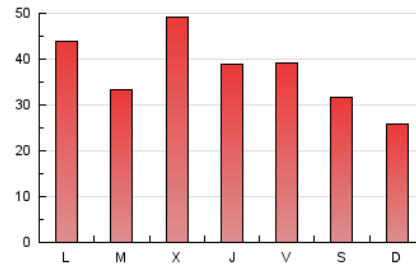

1. Cifras totales y promedios (Nacional)

MES - AÑO	NAVEGADORES UNICOS	VISITAS	PAGINAS
Septiembre - 2020	15.372	35.748	112.938
PROMEDIO DIARIO	1.011	1.192	3.765
PROMEDIO LUNES-VIERNES	1.080	1.285	4.089
PROMEDIO SABADO-DOMINGO	821	936	2.872
PAGINAS / VISITAS	3,16		
DURACION MEDIA VISITAS	0:01:13		
DURACION MEDIA PAGINAS	0:00:34		

2. Secciones (Nacional)

	PAGINAS	%
HOME	19.931	17.65 %
RESTO	93.007	82.35 %

3. Por día del mes (Nacional)

Día	N. únicos	Visitas	Páginas	Día	N. únicos	Visitas	Páginas	Día	N. únicos	Visitas	Páginas
1	1.309	1.535	4.768	11	1.492	1.799	5.682	21	2.238	2.533	7.400
2	1.739	2.100	7.168	12	2.009	2.207	6.588	22	961	1.121	3.406
3	1.180	1.350	4.612	13	854	961	2.677	23	646	780	2.249
4	875	1.008	3.300	14	1.327	1.605	5.531	24	1.053	1.242	3.947
5	584	664	2.102	15	749	872	3.022	25	860	1.034	2.964
6	501	593	2.260	16	635	772	2.665	26	607	712	2.004
7	511	619	2.059	17	1.124	1.351	4.765	27	513	600	1.752
8	696	808	2.704	18	970	1.145	3.693	28	732	873	2.531
9	560	652	2.217	19	557	640	1.950	29	775	953	2.726
10	593	699	2.243	20	942	1.108	3.646	30	2.724	3.412	10.307

4. Gráficas (Nacional)

4.1 Por día de la semana (promedio)

N. únicos / Visitas (x 100)

Páginas (x 100)

4.2 Por franja horaria (promedio)

Visitas (x 1000)

Páginas (x 1000)

4.3 Por meses