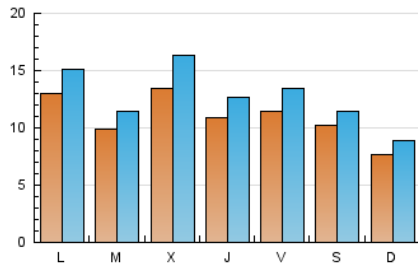

1. Cifras totales y promedios (Nacional e Internacional)

MES - AÑO	NAVEGADORES UNICOS	VISITAS	PAGINAS
Septiembre - 2020	18.003	38.491	117.752
PROMEDIO DIARIO	1.100	1.283	3.925
PROMEDIO LUNES-VIERNES	1.174	1.381	4.261
PROMEDIO SABADO-DOMINGO	899	1.014	3.000
PAGINAS / VISITAS	3,06		
DURACION MEDIA VISITAS	0:01:08		
DURACION MEDIA PAGINAS	0:00:33		

2. Secciones (Nacional e Internacional)

	PAGINAS	%
HOME	20.160	17.12 %
RESTO	97.592	82.88 %

3. Por día del mes (Nacional e Internacional)

Día	N. únicos	Visitas	Páginas	Día	N. únicos	Visitas	Páginas	Día	N. únicos	Visitas	Páginas
1	1.395	1.622	4.929	11	1.570	1.879	5.821	21	2.339	2.637	7.597
2	1.828	2.193	7.363	12	2.111	2.312	6.777	22	1.039	1.200	3.563
3	1.286	1.457	4.794	13	938	1.045	2.795	23	703	838	2.352
4	954	1.087	3.414	14	1.431	1.710	5.699	24	1.148	1.339	4.117
5	661	741	2.215	15	819	943	3.157	25	985	1.159	3.162
6	575	671	2.416	16	691	832	2.766	26	692	798	2.143
7	595	703	2.181	17	1.227	1.455	4.948	27	561	649	1.827
8	767	880	2.844	18	1.089	1.264	3.887	28	838	980	2.742
9	608	700	2.323	19	640	723	2.078	29	906	1.086	2.967
10	693	803	2.420	20	1.010	1.176	3.749	30	2.914	3.609	10.706

4. Gráficas (Nacional e Internacional)

4.1 Por día de la semana (promedio)

N. únicos / Visitas (x 100)

Páginas (x 100)

4.2 Por franja horaria (promedio)

Visitas (x 1000)

Páginas (x 1000)

4.3 Por meses