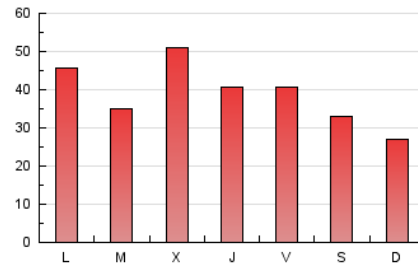

1. Cifras totales y promedios (Nacional e Internacional)

MES - AÑO	NAVEGADORES UNICOS	VISITAS	PAGINAS
Septiembre - 2020	18.003	38.491	117.752
PROMEDIO DIARIO	1.100	1.283	3.925
PROMEDIO LUNES-VIERNES	1.174	1.381	4.261
PROMEDIO SABADO-DOMINGO	899	1.014	3.000
PAGINAS / VISITAS	3,06		
DURACION MEDIA VISITAS	0:01:08		
DURACION MEDIA PAGINAS	0:00:33		

2. Secciones (Nacional e Internacional)

	PAGINAS	%
HOME	20.160	17.12 %
RESTO	97.592	82.88 %

3. Por día del mes (Nacional e Internacional)

Día	N. únicos	Visitas	Páginas	Día	N. únicos	Visitas	Páginas	Día	N. únicos	Visitas	Páginas
1	1.395	1.622	4.929	11	1.570	1.879	5.821	21	2.339	2.637	7.597
2	1.828	2.193	7.363	12	2.111	2.312	6.777	22	1.039	1.200	3.563
3	1.286	1.457	4.794	13	938	1.045	2.795	23	703	838	2.352
4	954	1.087	3.414	14	1.431	1.710	5.699	24	1.148	1.339	4.117
5	661	741	2.215	15	819	943	3.157	25	985	1.159	3.162
6	575	671	2.416	16	691	832	2.766	26	692	798	2.143
7	595	703	2.181	17	1.227	1.455	4.948	27	561	649	1.827
8	767	880	2.844	18	1.089	1.264	3.887	28	838	980	2.742
9	608	700	2.323	19	640	723	2.078	29	906	1.086	2.967
10	693	803	2.420	20	1.010	1.176	3.749	30	2.914	3.609	10.706

4. Gráficas (Nacional e Internacional)

4.1 Por día de la semana (promedio)

N. únicos / Visitas (x 100)

Páginas (x 100)

4.2 Por franja horaria (promedio)

Visitas (x 1000)

Páginas (x 1000)

4.3 Por meses