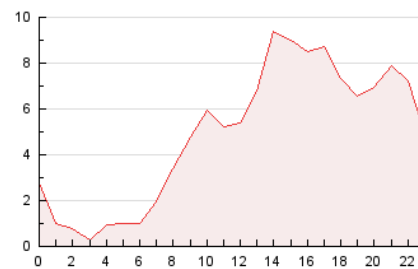

2. Secciones (Nacional e Internacional)

	PAGINAS	%
HOME	20.160	17.12 %
RESTO	97.592	82.88 %

3. Por día del mes (Nacional e Internacional)

Día	N. únicos	Visitas	Páginas	Día	N. únicos	Visitas	Páginas	Día	N. únicos	Visitas	Páginas
1	1.395	1.622	4.929	11	1.570	1.879	5.821	21	2.339	2.637	7.597
2	1.828	2.193	7.363	12	2.111	2.312	6.777	22	1.039	1.200	3.563
3	1.286	1.457	4.794	13	938	1.045	2.795	23	703	838	2.352
4	954	1.087	3.414	14	1.431	1.710	5.699	24	1.148	1.339	4.117
5	661	741	2.215	15	819	943	3.157	25	985	1.159	3.162
6	575	671	2.416	16	691	832	2.766	26	692	798	2.143
7	595	703	2.181	17	1.227	1.455	4.948	27	561	649	1.827
8	767	880	2.844	18	1.089	1.264	3.887	28	838	980	2.742
9	608	700	2.323	19	640	723	2.078	29	906	1.086	2.967
10	693	803	2.420	20	1.010	1.176	3.749	30	2.914	3.609	10.706

4. Gráficas (Nacional e Internacional)

4.1 Por día de la semana (promedio)

N. únicos / Visitas (x 100)

Páginas (x 100)

4.2 Por franja horaria (promedio)

Visitas (x 1000)

Páginas (x 1000)

4.3 Por meses