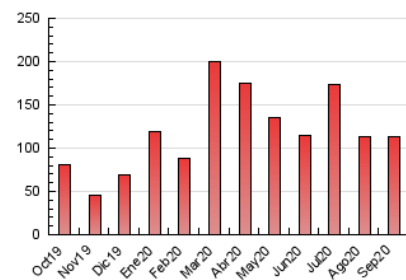

1. Cifras totales y promedios (Nacional)

MES - AÑO	NAVEGADORES UNICOS	VISITAS	PAGINAS
Septiembre - 2020	15.372	35.748	112.938
PROMEDIO DIARIO	1.011	1.192	3.765
PROMEDIO LUNES-VIERNES	1.080	1.285	4.089
PROMEDIO SABADO-DOMINGO	821	936	2.872
PAGINAS / VISITAS	3,16		
DURACION MEDIA VISITAS	0:01:13		
DURACION MEDIA PAGINAS	0:00:34		

2. Secciones (Nacional)

	PAGINAS	%
HOME	19.931	17.65 %
RESTO	93.007	82.35 %

3. Por día del mes (Nacional)

Día	N. únicos	Visitas	Páginas	Día	N. únicos	Visitas	Páginas	Día	N. únicos	Visitas	Páginas
1	1.309	1.535	4.768	11	1.492	1.799	5.682	21	2.238	2.533	7.400
2	1.739	2.100	7.168	12	2.009	2.207	6.588	22	961	1.121	3.406
3	1.180	1.350	4.612	13	854	961	2.677	23	646	780	2.249
4	875	1.008	3.300	14	1.327	1.605	5.531	24	1.053	1.242	3.947
5	584	664	2.102	15	749	872	3.022	25	860	1.034	2.964
6	501	593	2.260	16	635	772	2.665	26	607	712	2.004
7	511	619	2.059	17	1.124	1.351	4.765	27	513	600	1.752
8	696	808	2.704	18	970	1.145	3.693	28	732	873	2.531
9	560	652	2.217	19	557	640	1.950	29	775	953	2.726
10	593	699	2.243	20	942	1.108	3.646	30	2.724	3.412	10.307

4. Gráficas (Nacional)

4.1 Por día de la semana (promedio)

N. únicos / Visitas (x 100)

Páginas (x 100)

4.2 Por franja horaria (promedio)

Visitas (x 1000)

Páginas (x 1000)

4.3 Por meses

N. únicos / Visitas (x 1000)

Páginas (x 1000)

5. Observaciones

Este Medio Electrónico de Comunicación ha sido medido por la herramienta Google Analytics de Google

6. Definiciones básicas (Para más información ver Normas Técnicas para el Control de los Medios Electrónicos de Comunicación)