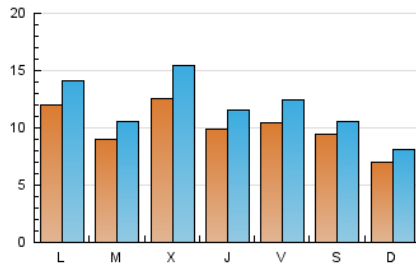

1. Cifras totales y promedios (Nacional)

MES - AÑO	NAVEGADORES UNICOS	VISITAS	PAGINAS
Septiembre - 2020	15.372	35.748	112.938
PROMEDIO DIARIO	1.011	1.192	3.765
PROMEDIO LUNES-VIERNES	1.080	1.285	4.089
PROMEDIO SABADO-DOMINGO	821	936	2.872
PAGINAS / VISITAS	3,16		
DURACION MEDIA VISITAS	0:01:13		
DURACION MEDIA PAGINAS	0:00:34		

2. Secciones (Nacional)

	PAGINAS	%
HOME	19.931	17.65 %
RESTO	93.007	82.35 %

3. Por día del mes (Nacional)

Día	N. únicos	Visitas	Páginas	Día	N. únicos	Visitas	Páginas	Día	N. únicos	Visitas	Páginas
1	1.309	1.535	4.768	11	1.492	1.799	5.682	21	2.238	2.533	7.400
2	1.739	2.100	7.168	12	2.009	2.207	6.588	22	961	1.121	3.406
3	1.180	1.350	4.612	13	854	961	2.677	23	646	780	2.249
4	875	1.008	3.300	14	1.327	1.605	5.531	24	1.053	1.242	3.947
5	584	664	2.102	15	749	872	3.022	25	860	1.034	2.964
6	501	593	2.260	16	635	772	2.665	26	607	712	2.004
7	511	619	2.059	17	1.124	1.351	4.765	27	513	600	1.752
8	696	808	2.704	18	970	1.145	3.693	28	732	873	2.531
9	560	652	2.217	19	557	640	1.950	29	775	953	2.726
10	593	699	2.243	20	942	1.108	3.646	30	2.724	3.412	10.307

4. Gráficas (Nacional)

4.1 Por día de la semana (promedio)

N. únicos / Visitas (x 100)

Páginas (x 100)

4.2 Por franja horaria (promedio)

Visitas (x 1000)

Páginas (x 1000)

4.3 Por meses