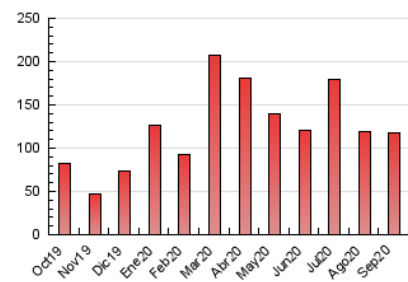

Páginas (x 1000)