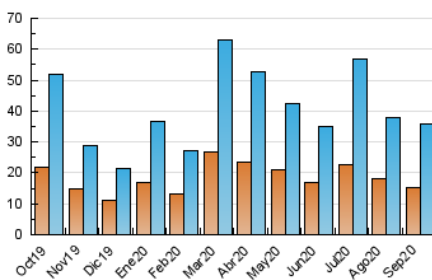

2. Secciones (Nacional)

	PAGINAS	%
HOME	19.931	17.65 %
RESTO	93.007	82.35 %

3. Por día del mes (Nacional)

Día	N. únicos	Visitas	Páginas	Día	N. únicos	Visitas	Páginas	Día	N. únicos	Visitas	Páginas
1	1.309	1.535	4.768	11	1.492	1.799	5.682	21	2.238	2.533	7.400
2	1.739	2.100	7.168	12	2.009	2.207	6.588	22	961	1.121	3.406
3	1.180	1.350	4.612	13	854	961	2.677	23	646	780	2.249
4	875	1.008	3.300	14	1.327	1.605	5.531	24	1.053	1.242	3.947
5	584	664	2.102	15	749	872	3.022	25	860	1.034	2.964
6	501	593	2.260	16	635	772	2.665	26	607	712	2.004
7	511	619	2.059	17	1.124	1.351	4.765	27	513	600	1.752
8	696	808	2.704	18	970	1.145	3.693	28	732	873	2.531
9	560	652	2.217	19	557	640	1.950	29	775	953	2.726
10	593	699	2.243	20	942	1.108	3.646	30	2.724	3.412	10.307

4. Gráficas (Nacional)

4.1 Por día de la semana (promedio)

N. únicos / Visitas (x 100)

Páginas (x 100)

4.2 Por franja horaria (promedio)

Visitas (x 1000)

Páginas (x 1000)

4.3 Por meses

N. únicos / Visitas (x 1000)

Páginas (x 1000)

5. Observaciones

Este Medio Electrónico de Comunicación ha sido medido por la herramienta Google Analytics de Google

6. Definiciones básicas (Para más información ver Normas Técnicas para el Control de los Medios Electrónicos de Comunicación)

Visita:

Una secuencia ininterrumpida de páginas servidas a un usuario válido. Si dicho usuario no realiza peticiones de páginas en un periodo de tiempo (30 min) la siguiente petición constituirá el inicio de una nueva visita.