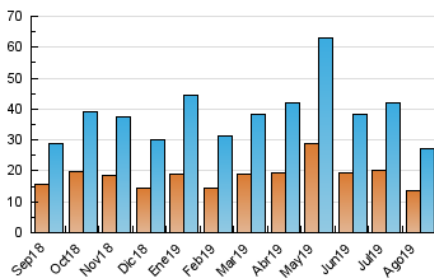

4.3 Por meses

N. únicos / Visitas (x 1000)