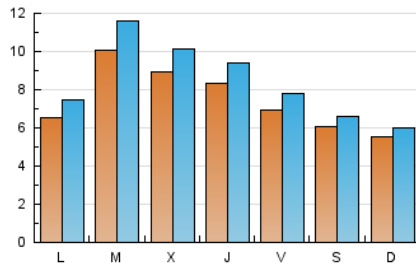

1. Cifras totales y promedios (Nacional)

| MES - AÑO | NAVEGADORES UNICOS | VISITAS | PAGINAS |
|--------------------------------|--------------------|----------------|--------------|
| Agosto - 2019 | 12.866 | 25.961 | 38.521 |
| PROMEDIO DIARIO | 746 | 837 | 1.243 |
| PROMEDIO LUNES-VIERNES | 813 | 921 | 1.392 |
| PROMEDIO SABADO-DOMINGO | 583 | 632 | 878 |
| PAGINAS / VISITAS | 1,48 | | |
| DURACION MEDIA VISITAS | | 0:01:06 | |
| DURACION MEDIA PAGINAS | | 0:02:15 | |

2. Secciones (Nacional)

| | PAGINAS | % |
|--------------|---------|---------|
| HOME | 6.120 | 15.89 % |
| RESTO | 32.401 | 84.11 % |

3. Por día del mes (Nacional)

| Día | N. únicos | Visitas | Páginas | Día | N. únicos | Visitas | Páginas | Día | N. únicos | Visitas | Páginas |
|-----|-----------|---------|---------|-----|-----------|---------|---------|-----|-----------|---------|---------|
| 1 | 1.094 | 1.245 | 1.765 | 11 | 1.017 | 1.099 | 1.387 | 21 | 743 | 841 | 1.276 |
| 2 | 818 | 916 | 1.459 | 12 | 827 | 931 | 1.333 | 22 | 903 | 1.021 | 1.639 |
| 3 | 776 | 845 | 1.118 | 13 | 1.074 | 1.246 | 1.880 | 23 | 727 | 817 | 1.198 |
| 4 | 381 | 411 | 592 | 14 | 1.036 | 1.177 | 1.834 | 24 | 619 | 685 | 967 |
| 5 | 964 | 1.088 | 1.576 | 15 | 560 | 620 | 882 | 25 | 422 | 464 | 712 |
| 6 | 1.479 | 1.716 | 2.601 | 16 | 673 | 753 | 1.069 | 26 | 460 | 533 | 951 |
| 7 | 1.094 | 1.252 | 2.079 | 17 | 482 | 522 | 806 | 27 | 844 | 951 | 1.349 |
| 8 | 1.056 | 1.169 | 1.673 | 18 | 402 | 434 | 701 | 28 | 700 | 775 | 1.186 |
| 9 | 600 | 681 | 1.077 | 19 | 371 | 431 | 687 | 29 | 562 | 641 | 924 |
| 10 | 652 | 695 | 905 | 20 | 643 | 727 | 1.097 | 30 | 659 | 738 | 1.081 |
| | | | | | | | | 31 | 492 | 537 | 717 |

4. Gráficas (Nacional)

4.1 Por día de la semana (promedio)

N. únicos / Visitas (x 100)

Páginas (x 100)

4.2 Por franja horaria (promedio)

Visitas (x 1000)

Páginas (x 1000)

4.3 Por meses