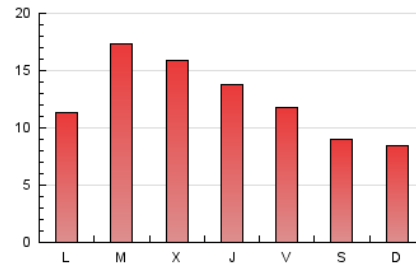

1. Cifras totales y promedios (Nacional)

| MES - AÑO | NAVEGADORES UNICOS | VISITAS | PAGINAS |
|--------------------------------|--------------------|----------------|--------------|
| Agosto - 2019 | 12.866 | 25.961 | 38.521 |
| PROMEDIO DIARIO | 746 | 837 | 1.243 |
| PROMEDIO LUNES-VIERNES | 813 | 921 | 1.392 |
| PROMEDIO SABADO-DOMINGO | 583 | 632 | 878 |
| PAGINAS / VISITAS | 1,48 | | |
| DURACION MEDIA VISITAS | | 0:01:06 | |
| DURACION MEDIA PAGINAS | | 0:02:15 | |

2. Secciones (Nacional)

| | PAGINAS | % |
|--------------|---------|---------|
| HOME | 6.120 | 15.89 % |
| RESTO | 32.401 | 84.11 % |

3. Por día del mes (Nacional)

| Día | N. únicos | Visitas | Páginas | Día | N. únicos | Visitas | Páginas | Día | N. únicos | Visitas | Páginas |
|-----|-----------|---------|---------|-----|-----------|---------|---------|-----|-----------|---------|---------|
| 1 | 1.094 | 1.245 | 1.765 | 11 | 1.017 | 1.099 | 1.387 | 21 | 743 | 841 | 1.276 |
| 2 | 818 | 916 | 1.459 | 12 | 827 | 931 | 1.333 | 22 | 903 | 1.021 | 1.639 |
| 3 | 776 | 845 | 1.118 | 13 | 1.074 | 1.246 | 1.880 | 23 | 727 | 817 | 1.198 |
| 4 | 381 | 411 | 592 | 14 | 1.036 | 1.177 | 1.834 | 24 | 619 | 685 | 967 |
| 5 | 964 | 1.088 | 1.576 | 15 | 560 | 620 | 882 | 25 | 422 | 464 | 712 |
| 6 | 1.479 | 1.716 | 2.601 | 16 | 673 | 753 | 1.069 | 26 | 460 | 533 | 951 |
| 7 | 1.094 | 1.252 | 2.079 | 17 | 482 | 522 | 806 | 27 | 844 | 951 | 1.349 |
| 8 | 1.056 | 1.169 | 1.673 | 18 | 402 | 434 | 701 | 28 | 700 | 775 | 1.186 |
| 9 | 600 | 681 | 1.077 | 19 | 371 | 431 | 687 | 29 | 562 | 641 | 924 |
| 10 | 652 | 695 | 905 | 20 | 643 | 727 | 1.097 | 30 | 659 | 738 | 1.081 |
| | | | | | | | | 31 | 492 | 537 | 717 |

4. Gráficas (Nacional)

4.1 Por día de la semana (promedio)

N. únicos / Visitas (x 100)

Páginas (x 100)

4.2 Por franja horaria (promedio)

Visitas (x 1000)

Páginas (x 1000)

4.3 Por meses