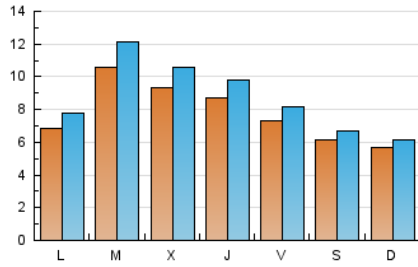

1. Cifras totales y promedios (Nacional e Internacional)

| MES - AÑO | NAVEGADORES UNICOS | VISITAS | PAGINAS |
|--------------------------------|--------------------|------------|--------------|
| Agosto - 2019 | 13.759 | 26.990 | 39.748 |
| PROMEDIO DIARIO | 778 | 871 | 1.282 |
| PROMEDIO LUNES-VIERNES | 852 | 962 | 1.440 |
| PROMEDIO SABADO-DOMINGO | 597 | 647 | 898 |
| PAGINAS / VISITAS | 1,47 | | |
| DURACION MEDIA VISITAS | 0:01:04 | | |
| DURACION MEDIA PAGINAS | 0:02:16 | | |

2. Secciones (Nacional e Internacional)

| | PAGINAS | % |
|--------------|---------|---------|
| HOME | 6.202 | 15.60 % |
| RESTO | 33.546 | 84.40 % |

3. Por día del mes (Nacional e Internacional)

| Día | N. únicos | Visitas | Páginas | Día | N. únicos | Visitas | Páginas | Día | N. únicos | Visitas | Páginas |
|-----|-----------|---------|---------|-----|-----------|---------|---------|-----|-----------|---------|---------|
| 1 | 1.144 | 1.300 | 1.822 | 11 | 1.046 | 1.128 | 1.421 | 21 | 777 | 875 | 1.316 |
| 2 | 846 | 945 | 1.490 | 12 | 862 | 967 | 1.376 | 22 | 956 | 1.075 | 1.698 |
| 3 | 789 | 859 | 1.132 | 13 | 1.135 | 1.309 | 1.956 | 23 | 766 | 858 | 1.251 |
| 4 | 392 | 422 | 606 | 14 | 1.083 | 1.224 | 1.888 | 24 | 635 | 701 | 991 |
| 5 | 1.008 | 1.134 | 1.628 | 15 | 578 | 641 | 922 | 25 | 432 | 475 | 724 |
| 6 | 1.533 | 1.774 | 2.667 | 16 | 714 | 797 | 1.119 | 26 | 481 | 554 | 974 |
| 7 | 1.148 | 1.308 | 2.147 | 17 | 500 | 540 | 830 | 27 | 876 | 984 | 1.388 |
| 8 | 1.100 | 1.215 | 1.729 | 18 | 414 | 448 | 725 | 28 | 736 | 812 | 1.228 |
| 9 | 640 | 722 | 1.122 | 19 | 388 | 448 | 710 | 29 | 593 | 672 | 955 |
| 10 | 668 | 711 | 926 | 20 | 688 | 772 | 1.162 | 30 | 698 | 777 | 1.121 |
| | | | | | | | | 31 | 498 | 543 | 724 |

4. Gráficas (Nacional e Internacional)

4.1 Por día de la semana (promedio)

N. únicos / Visitas (x 100)

Páginas (x 100)

4.2 Por franja horaria (promedio)

Visitas (x 1000)

Páginas (x 1000)

4.3 Por meses