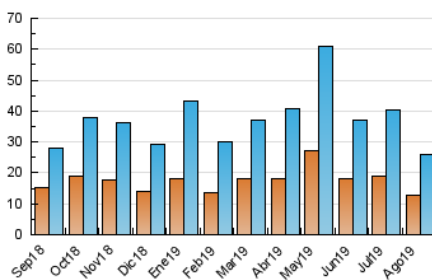

4.3 Por meses

N. únicos / Visitas (x 1000)