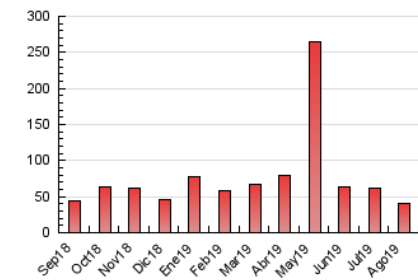

Páginas (x 1000)