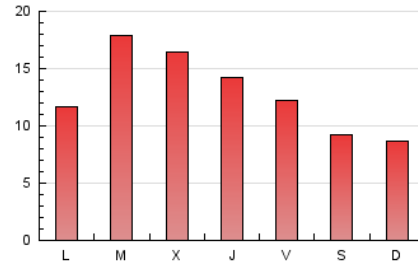

1. Cifras totales y promedios (Nacional e Internacional)

| MES - AÑO | NAVEGADORES UNICOS | VISITAS | PAGINAS |
|--------------------------------|--------------------|------------|--------------|
| Agosto - 2019 | 13.759 | 26.990 | 39.748 |
| PROMEDIO DIARIO | 778 | 871 | 1.282 |
| PROMEDIO LUNES-VIERNES | 852 | 962 | 1.440 |
| PROMEDIO SABADO-DOMINGO | 597 | 647 | 898 |
| PAGINAS / VISITAS | 1,47 | | |
| DURACION MEDIA VISITAS | 0:01:04 | | |
| DURACION MEDIA PAGINAS | 0:02:16 | | |

2. Secciones (Nacional e Internacional)

| | PAGINAS | % |
|--------------|---------|---------|
| HOME | 6.202 | 15.60 % |
| RESTO | 33.546 | 84.40 % |

3. Por día del mes (Nacional e Internacional)

| Día | N. únicos | Visitas | Páginas | Día | N. únicos | Visitas | Páginas | Día | N. únicos | Visitas | Páginas |
|-----|-----------|---------|---------|-----|-----------|---------|---------|-----|-----------|---------|---------|
| 1 | 1.144 | 1.300 | 1.822 | 11 | 1.046 | 1.128 | 1.421 | 21 | 777 | 875 | 1.316 |
| 2 | 846 | 945 | 1.490 | 12 | 862 | 967 | 1.376 | 22 | 956 | 1.075 | 1.698 |
| 3 | 789 | 859 | 1.132 | 13 | 1.135 | 1.309 | 1.956 | 23 | 766 | 858 | 1.251 |
| 4 | 392 | 422 | 606 | 14 | 1.083 | 1.224 | 1.888 | 24 | 635 | 701 | 991 |
| 5 | 1.008 | 1.134 | 1.628 | 15 | 578 | 641 | 922 | 25 | 432 | 475 | 724 |
| 6 | 1.533 | 1.774 | 2.667 | 16 | 714 | 797 | 1.119 | 26 | 481 | 554 | 974 |
| 7 | 1.148 | 1.308 | 2.147 | 17 | 500 | 540 | 830 | 27 | 876 | 984 | 1.388 |
| 8 | 1.100 | 1.215 | 1.729 | 18 | 414 | 448 | 725 | 28 | 736 | 812 | 1.228 |
| 9 | 640 | 722 | 1.122 | 19 | 388 | 448 | 710 | 29 | 593 | 672 | 955 |
| 10 | 668 | 711 | 926 | 20 | 688 | 772 | 1.162 | 30 | 698 | 777 | 1.121 |
| | | | | | | | | 31 | 498 | 543 | 724 |

4. Gráficas (Nacional e Internacional)

4.1 Por día de la semana (promedio)

N. únicos / Visitas (x 100)

Páginas (x 100)

4.2 Por franja horaria (promedio)

Visitas (x 1000)

Páginas (x 1000)

4.3 Por meses