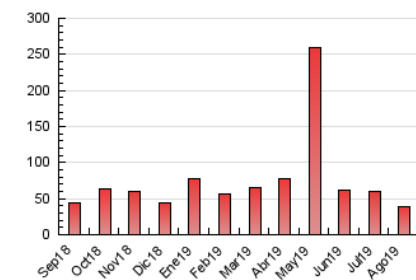

Páginas (x 1000)