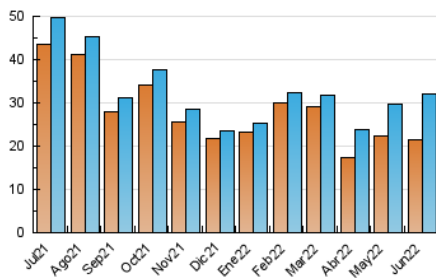

### 3. Por día del mes (Nacional e Internacional)

Día	N. únicos	Visitas	Páginas	Día	N. únicos	Visitas	Páginas	Día	N. únicos	Visitas	Páginas
1	938	999	1.819	11	566	602	1.053	21	976	1.050	2.015
2	1.111	1.194	2.179	12	487	521	829	22	1.007	1.120	2.008
3	970	1.057	1.822	13	1.777	1.991	3.550	23	747	817	1.497
4	503	540	960	14	746	821	1.591	24	409	434	724
5	495	531	965	15	1.525	1.825	3.136	25	456	490	851
6	383	408	819	16	2.386	2.884	5.098	26	553	587	973
7	2.218	2.549	4.384	17	1.367	1.566	2.840	27	640	685	1.411
8	1.438	1.590	2.963	18	953	1.074	1.820	28	837	909	1.702
9	868	943	1.997	19	883	956	1.471	29	931	1.017	1.914
10	931	1.013	1.724	20	944	1.035	2.103	30	766	833	1.584

4. Gráficas (Nacional e Internacional)

4.1 Por día de la semana (promedio)

N. únicos / Visitas (x 100)

Páginas (x 100)

4.2 Por franja horaria (promedio)

Visitas\_ (x 1000)

Páginas (x 1000)

4.3 Por meses

N. únicos / Visitas (x 1000)

Páginas (x 1000)