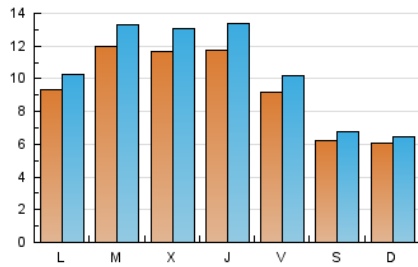

4. Gráficas (Nacional e Internacional)

4.1 Por día de la semana (promedio)

N. únicos / Visitas (x 100)