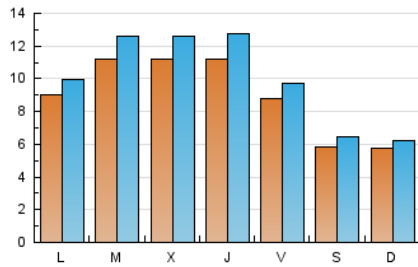

4. Gráficas (Nacional)

4.1 Por día de la semana (promedio)

N. únicos / Visitas (x 100)