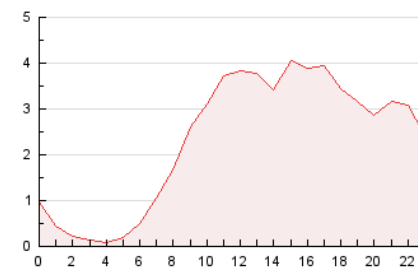

#### 3. Por día del mes (Nacional)

Día	N. únicos	Visitas	Páginas	Día	N. únicos	Visitas	Páginas	Día	N. únicos	Visitas	Páginas
1	917	978	1.794	11	544	580	1.030	21	827	901	1.755
2	1.064	1.147	2.122	12	474	507	812	22	949	1.061	1.924
3	926	1.013	1.767	13	1.715	1.929	3.466	23	687	757	1.423
4	477	514	930	14	720	793	1.561	24	384	409	686
5	477	513	946	15	1.474	1.773	3.075	25	424	458	809
6	373	398	800	16	2.299	2.793	4.985	26	526	560	936
7	2.141	2.469	4.161	17	1.297	1.491	2.749	27	615	660	1.373
8	1.382	1.532	2.899	18	896	1.017	1.752	28	799	871	1.648
9	827	900	1.947	19	834	904	1.399	29	870	956	1.820
10	896	977	1.684	20	892	983	2.033	30	724	791	1.529

4. Gráficas (Nacional)

4.1 Por día de la semana (promedio)

N. únicos / Visitas (x 100)

Páginas (x 100)

4.2 Por franja horaria (promedio)

Visitas\_ (x 1000)

Páginas (x 1000)

4.3 Por meses