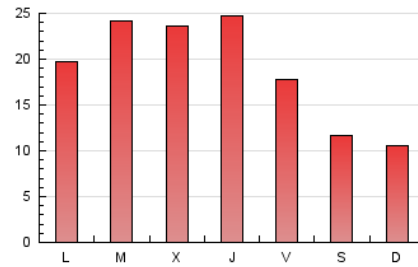

### 1. Cifras totales y promedios (Nacional e Internacional)

MES - AÑO	NAVEGADORES UNICOS	VISITAS	PAGINAS
Junio - 2022	21.602	32.041	57.802
<b>PROMEDIO DIARIO</b>	<b>960</b>	<b>1.068</b>	<b>1.927</b>
<b>PROMEDIO LUNES-VIERNES</b>	1.087	1.215	2.222
<b>PROMEDIO SABADO-DOMINGO</b>	612	663	1.115
<b>PAGINAS / VISITAS</b>	1,80		
<b>DURACION MEDIA VISITAS</b>	0:00:43		
<b>DURACION MEDIA PAGINAS</b>	0:00:53		

### 3. Por día del mes (Nacional e Internacional)

Día	N. únicos	Visitas	Páginas	Día	N. únicos	Visitas	Páginas	Día	N. únicos	Visitas	Páginas
1	938	999	1.819	11	566	602	1.053	21	976	1.050	2.015
2	1.111	1.194	2.179	12	487	521	829	22	1.007	1.120	2.008
3	970	1.057	1.822	13	1.777	1.991	3.550	23	747	817	1.497
4	503	540	960	14	746	821	1.591	24	409	434	724
5	495	531	965	15	1.525	1.825	3.136	25	456	490	851
6	383	408	819	16	2.386	2.884	5.098	26	553	587	973
7	2.218	2.549	4.384	17	1.367	1.566	2.840	27	640	685	1.411
8	1.438	1.590	2.963	18	953	1.074	1.820	28	837	909	1.702
9	868	943	1.997	19	883	956	1.471	29	931	1.017	1.914
10	931	1.013	1.724	20	944	1.035	2.103	30	766	833	1.584

4. Gráficas (Nacional e Internacional)

4.1 Por día de la semana (promedio)

N. únicos / Visitas (x 100)

Páginas (x 100)

4.2 Por franja horaria (promedio)

Visitas\_ (x 1000)

Páginas (x 1000)

4.3 Por meses