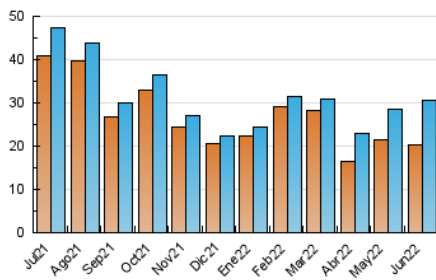

#### 3. Por día del mes (Nacional)

Día	N. únicos	Visitas	Páginas	Día	N. únicos	Visitas	Páginas	Día	N. únicos	Visitas	Páginas
1	917	978	1.794	11	544	580	1.030	21	827	901	1.755
2	1.064	1.147	2.122	12	474	507	812	22	949	1.061	1.924
3	926	1.013	1.767	13	1.715	1.929	3.466	23	687	757	1.423
4	477	514	930	14	720	793	1.561	24	384	409	686
5	477	513	946	15	1.474	1.773	3.075	25	424	458	809
6	373	398	800	16	2.299	2.793	4.985	26	526	560	936
7	2.141	2.469	4.161	17	1.297	1.491	2.749	27	615	660	1.373
8	1.382	1.532	2.899	18	896	1.017	1.752	28	799	871	1.648
9	827	900	1.947	19	834	904	1.399	29	870	956	1.820
10	896	977	1.684	20	892	983	2.033	30	724	791	1.529

4. Gráficas (Nacional)

4.1 Por día de la semana (promedio)

N. únicos / Visitas (x 100)

Páginas (x 100)

4.2 Por franja horaria (promedio)

Visitas\_ (x 1000)

Páginas (x 1000)

4.3 Por meses

N. únicos / Visitas (x 1000)

Páginas (x 1000)