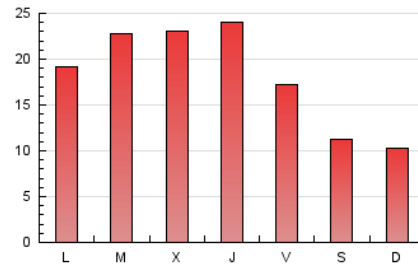

#### 1. Cifras totales y promedios (Nacional)

MES - AÑO	NAVEGADORES UNICOS	VISITAS	PAGINAS
Junio - 2022	20.235	30.635	55.815
<b>PROMEDIO DIARIO</b>	<b>914</b>	<b>1.021</b>	<b>1.861</b>
<b>PROMEDIO LUNES-VIERNES</b>	<b>1.035</b>	<b>1.163</b>	<b>2.146</b>
<b>PROMEDIO SABADO-DOMINGO</b>	<b>582</b>	<b>632</b>	<b>1.077</b>
<b>PAGINAS / VISITAS</b>	<b>1,82</b>		
<b>DURACION MEDIA VISITAS</b>	<b>0:00:44</b>		
<b>DURACION MEDIA PAGINAS</b>	<b>0:00:54</b>		

#### 2. Secciones (Nacional)

	PAGINAS	%
<b>HOME</b>	14.867	26.64 %
<b>RESTO</b>	40.948	73.36 %

#### 3. Por día del mes (Nacional)

Día	N. únicos	Visitas	Páginas	Día	N. únicos	Visitas	Páginas	Día	N. únicos	Visitas	Páginas
1	917	978	1.794	11	544	580	1.030	21	827	901	1.755
2	1.064	1.147	2.122	12	474	507	812	22	949	1.061	1.924
3	926	1.013	1.767	13	1.715	1.929	3.466	23	687	757	1.423
4	477	514	930	14	720	793	1.561	24	384	409	686
5	477	513	946	15	1.474	1.773	3.075	25	424	458	809
6	373	398	800	16	2.299	2.793	4.985	26	526	560	936
7	2.141	2.469	4.161	17	1.297	1.491	2.749	27	615	660	1.373
8	1.382	1.532	2.899	18	896	1.017	1.752	28	799	871	1.648
9	827	900	1.947	19	834	904	1.399	29	870	956	1.820
10	896	977	1.684	20	892	983	2.033	30	724	791	1.529

4. Gráficas (Nacional)

4.1 Por día de la semana (promedio)

N. únicos / Visitas (x 100)

Páginas (x 100)

4.2 Por franja horaria (promedio)

Visitas\_ (x 1000)

Páginas (x 1000)

4.3 Por meses