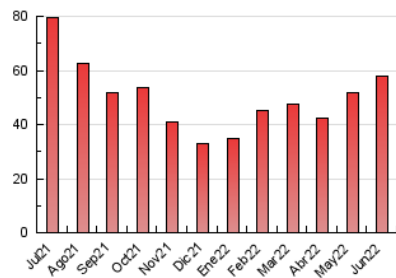

### 1. Cifras totales y promedios (Nacional e Internacional)

MES - AÑO	NAVEGADORES UNICOS	VISITAS	PAGINAS
Junio - 2022	21.602	32.041	57.802
<b>PROMEDIO DIARIO</b>	<b>960</b>	<b>1.068</b>	<b>1.927</b>
<b>PROMEDIO LUNES-VIERNES</b>	1.087	1.215	2.222
<b>PROMEDIO SABADO-DOMINGO</b>	612	663	1.115
<b>PAGINAS / VISITAS</b>	1,80		
<b>DURACION MEDIA VISITAS</b>	0:00:43		
<b>DURACION MEDIA PAGINAS</b>	0:00:53		

### 3. Por día del mes (Nacional e Internacional)

Día	N. únicos	Visitas	Páginas	Día	N. únicos	Visitas	Páginas	Día	N. únicos	Visitas	Páginas
1	938	999	1.819	11	566	602	1.053	21	976	1.050	2.015
2	1.111	1.194	2.179	12	487	521	829	22	1.007	1.120	2.008
3	970	1.057	1.822	13	1.777	1.991	3.550	23	747	817	1.497
4	503	540	960	14	746	821	1.591	24	409	434	724
5	495	531	965	15	1.525	1.825	3.136	25	456	490	851
6	383	408	819	16	2.386	2.884	5.098	26	553	587	973
7	2.218	2.549	4.384	17	1.367	1.566	2.840	27	640	685	1.411
8	1.438	1.590	2.963	18	953	1.074	1.820	28	837	909	1.702
9	868	943	1.997	19	883	956	1.471	29	931	1.017	1.914
10	931	1.013	1.724	20	944	1.035	2.103	30	766	833	1.584

4. Gráficas (Nacional e Internacional)

4.1 Por día de la semana (promedio)

N. únicos / Visitas (x 100)

Páginas (x 100)

4.2 Por franja horaria (promedio)

Visitas\_ (x 1000)

Páginas (x 1000)

4.3 Por meses

N. únicos / Visitas (x 1000)

Páginas (x 1000)