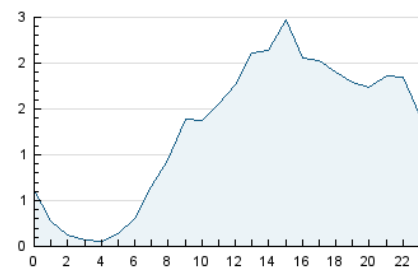

#### 3. Por día del mes (Nacional)

Día	N. únicos	Visitas	Páginas	Día	N. únicos	Visitas	Páginas	Día	N. únicos	Visitas	Páginas
1	917	978	1.794	11	544	580	1.030	21	827	901	1.755
2	1.064	1.147	2.122	12	474	507	812	22	949	1.061	1.924
3	926	1.013	1.767	13	1.715	1.929	3.466	23	687	757	1.423
4	477	514	930	14	720	793	1.561	24	384	409	686
5	477	513	946	15	1.474	1.773	3.075	25	424	458	809
6	373	398	800	16	2.299	2.793	4.985	26	526	560	936
7	2.141	2.469	4.161	17	1.297	1.491	2.749	27	615	660	1.373
8	1.382	1.532	2.899	18	896	1.017	1.752	28	799	871	1.648
9	827	900	1.947	19	834	904	1.399	29	870	956	1.820
10	896	977	1.684	20	892	983	2.033	30	724	791	1.529

4. Gráficas (Nacional)

4.1 Por día de la semana (promedio)

N. únicos / Visitas (x 100)

Páginas (x 100)

4.2 Por franja horaria (promedio)

Visitas\_ (x 1000)

Páginas (x 1000)

4.3 Por meses