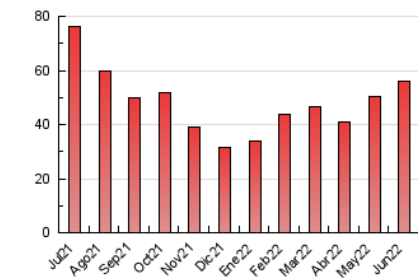

#### 3. Por día del mes (Nacional)

Día	N. únicos	Visitas	Páginas	Día	N. únicos	Visitas	Páginas	Día	N. únicos	Visitas	Páginas
1	917	978	1.794	11	544	580	1.030	21	827	901	1.755
2	1.064	1.147	2.122	12	474	507	812	22	949	1.061	1.924
3	926	1.013	1.767	13	1.715	1.929	3.466	23	687	757	1.423
4	477	514	930	14	720	793	1.561	24	384	409	686
5	477	513	946	15	1.474	1.773	3.075	25	424	458	809
6	373	398	800	16	2.299	2.793	4.985	26	526	560	936
7	2.141	2.469	4.161	17	1.297	1.491	2.749	27	615	660	1.373
8	1.382	1.532	2.899	18	896	1.017	1.752	28	799	871	1.648
9	827	900	1.947	19	834	904	1.399	29	870	956	1.820
10	896	977	1.684	20	892	983	2.033	30	724	791	1.529

4. Gráficas (Nacional)

4.1 Por día de la semana (promedio)

N. únicos / Visitas (x 100)

Páginas (x 100)

4.2 Por franja horaria (promedio)

Visitas\_ (x 1000)

Páginas (x 1000)

4.3 Por meses

N. únicos / Visitas (x 1000)

Páginas (x 1000)