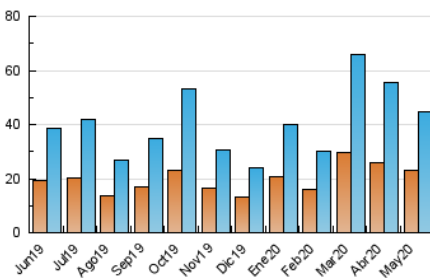

4.3 Por meses

N. únicos / Visitas (x 1000)