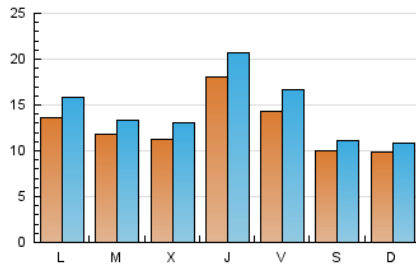

1. Cifras totales y promedios (Nacional e Internacional)

MES - AÑO	NAVEGADORES UNICOS	VISITAS	PAGINAS
Mayo - 2020	22.903	44.560	139.326
PROMEDIO DIARIO	1.257	1.437	4.494
PROMEDIO LUNES-VIERNES	1.383	1.597	5.076
PROMEDIO SABADO-DOMINGO	993	1.102	3.272
PAGINAS / VISITAS	3,13		
DURACION MEDIA VISITAS	0:01:07		
DURACION MEDIA PAGINAS	0:00:32		

2. Secciones (Nacional e Internacional)

	PAGINAS	%
HOME	18.977	13.62 %
RESTO	120.349	86.38 %

3. Por día del mes (Nacional e Internacional)

Día	N. únicos	Visitas	Páginas	Día	N. únicos	Visitas	Páginas	Día	N. únicos	Visitas	Páginas
1	1.275	1.445	4.517	11	1.875	2.153	6.969	21	1.183	1.357	4.559
2	546	611	1.928	12	985	1.128	3.748	22	1.067	1.194	3.709
3	906	971	2.855	13	1.080	1.239	4.063	23	579	642	1.834
4	1.553	1.807	5.376	14	1.180	1.370	4.543	24	809	877	2.576
5	1.384	1.539	4.428	15	822	953	3.213	25	802	912	2.723
6	1.121	1.276	4.138	16	633	699	2.447	26	1.585	1.847	5.622
7	856	963	3.423	17	726	814	2.485	27	1.223	1.454	5.013
8	548	638	2.310	18	1.237	1.434	4.758	28	4.017	4.595	14.027
9	738	838	2.834	19	740	847	2.754	29	3.425	4.114	12.741
10	913	1.047	3.547	20	1.093	1.277	3.972	30	2.512	2.799	7.687
								31	1.565	1.720	4.527

4. Gráficas (Nacional e Internacional)

4.1 Por día de la semana (promedio)

N. únicos / Visitas (x 100)

Páginas (x 100)

4.2 Por franja horaria (promedio)

Visitas (x 1000)

Páginas (x 1000)

4.3 Por meses