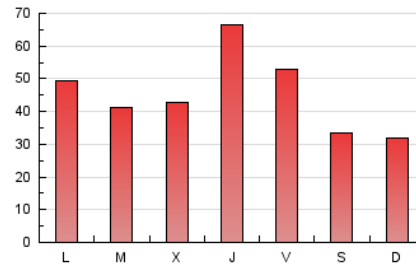

1. Cifras totales y promedios (Nacional e Internacional)

MES - AÑO	NAVEGADORES UNICOS	VISITAS	PAGINAS
Mayo - 2020	22.903	44.560	139.326
PROMEDIO DIARIO	1.257	1.437	4.494
PROMEDIO LUNES-VIERNES	1.383	1.597	5.076
PROMEDIO SABADO-DOMINGO	993	1.102	3.272
PAGINAS / VISITAS	3,13		
DURACION MEDIA VISITAS	0:01:07		
DURACION MEDIA PAGINAS	0:00:32		

2. Secciones (Nacional e Internacional)

	PAGINAS	%
HOME	18.977	13.62 %
RESTO	120.349	86.38 %

3. Por día del mes (Nacional e Internacional)

Día	N. únicos	Visitas	Páginas	Día	N. únicos	Visitas	Páginas	Día	N. únicos	Visitas	Páginas
1	1.275	1.445	4.517	11	1.875	2.153	6.969	21	1.183	1.357	4.559
2	546	611	1.928	12	985	1.128	3.748	22	1.067	1.194	3.709
3	906	971	2.855	13	1.080	1.239	4.063	23	579	642	1.834
4	1.553	1.807	5.376	14	1.180	1.370	4.543	24	809	877	2.576
5	1.384	1.539	4.428	15	822	953	3.213	25	802	912	2.723
6	1.121	1.276	4.138	16	633	699	2.447	26	1.585	1.847	5.622
7	856	963	3.423	17	726	814	2.485	27	1.223	1.454	5.013
8	548	638	2.310	18	1.237	1.434	4.758	28	4.017	4.595	14.027
9	738	838	2.834	19	740	847	2.754	29	3.425	4.114	12.741
10	913	1.047	3.547	20	1.093	1.277	3.972	30	2.512	2.799	7.687
								31	1.565	1.720	4.527

4. Gráficas (Nacional e Internacional)

4.1 Por día de la semana (promedio)

N. únicos / Visitas (x 100)

Páginas (x 100)

4.2 Por franja horaria (promedio)

Visitas (x 1000)

Páginas (x 1000)

4.3 Por meses