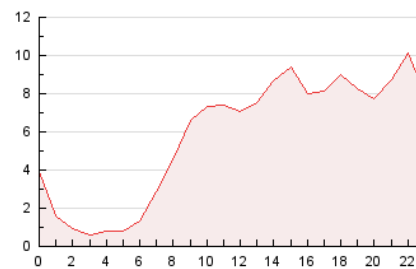

2. Secciones (Nacional e Internacional)

	PAGINAS	%
HOME	18.977	13.62 %
RESTO	120.349	86.38 %

3. Por día del mes (Nacional e Internacional)

Día	N. únicos	Visitas	Páginas	Día	N. únicos	Visitas	Páginas	Día	N. únicos	Visitas	Páginas
1	1.275	1.445	4.517	11	1.875	2.153	6.969	21	1.183	1.357	4.559
2	546	611	1.928	12	985	1.128	3.748	22	1.067	1.194	3.709
3	906	971	2.855	13	1.080	1.239	4.063	23	579	642	1.834
4	1.553	1.807	5.376	14	1.180	1.370	4.543	24	809	877	2.576
5	1.384	1.539	4.428	15	822	953	3.213	25	802	912	2.723
6	1.121	1.276	4.138	16	633	699	2.447	26	1.585	1.847	5.622
7	856	963	3.423	17	726	814	2.485	27	1.223	1.454	5.013
8	548	638	2.310	18	1.237	1.434	4.758	28	4.017	4.595	14.027
9	738	838	2.834	19	740	847	2.754	29	3.425	4.114	12.741
10	913	1.047	3.547	20	1.093	1.277	3.972	30	2.512	2.799	7.687
								31	1.565	1.720	4.527

4. Gráficas (Nacional e Internacional)

4.1 Por día de la semana (promedio)

N. únicos / Visitas (x 100)

Páginas (x 100)

4.2 Por franja horaria (promedio)

Visitas (x 1000)

Páginas (x 1000)

4.3 Por meses