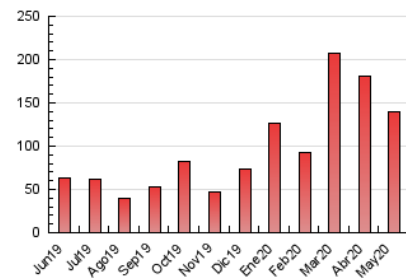

Páginas (x 1000)