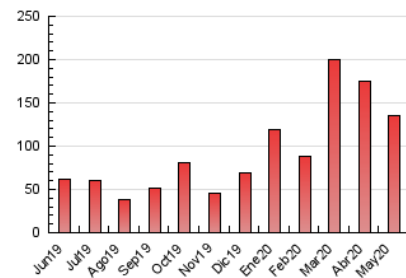

Páginas (x 1000)