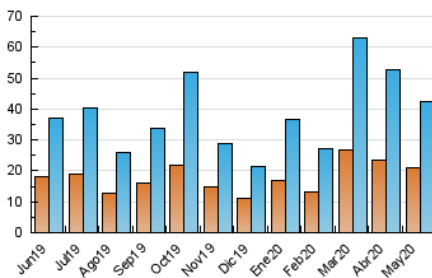

4.3 Por meses

N. únicos / Visitas (x 1000)