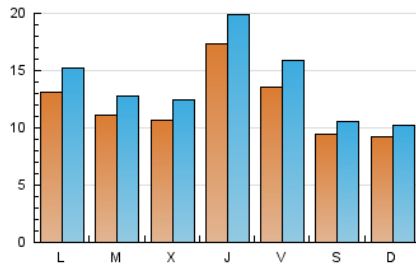

1. Cifras totales y promedios (Nacional)

MES - AÑO	NAVEGADORES UNICOS	VISITAS	PAGINAS
Mayo - 2020	21.045	42.461	135.087
PROMEDIO DIARIO	1.192	1.370	4.358
PROMEDIO LUNES-VIERNES	1.317	1.528	4.935
PROMEDIO SABADO-DOMINGO	929	1.037	3.146
PAGINAS / VISITAS	3,18		
DURACION MEDIA VISITAS	0:01:10		
DURACION MEDIA PAGINAS	0:00:32		

2. Secciones (Nacional)

	PAGINAS	%
HOME	18.782	13.90 %
RESTO	116.305	86.10 %

3. Por día del mes (Nacional)

Día	N. únicos	Visitas	Páginas	Día	N. únicos	Visitas	Páginas	Día	N. únicos	Visitas	Páginas
1	1.212	1.378	4.373	11	1.827	2.105	6.867	21	1.103	1.277	4.414
2	500	562	1.811	12	930	1.071	3.604	22	980	1.105	3.555
3	859	924	2.749	13	1.034	1.190	3.928	23	514	576	1.728
4	1.490	1.739	5.223	14	1.107	1.296	4.353	24	727	794	2.443
5	1.332	1.486	4.323	15	779	910	3.120	25	738	847	2.624
6	1.080	1.231	4.043	16	593	658	2.355	26	1.500	1.762	5.482
7	802	904	3.293	17	684	771	2.400	27	1.143	1.371	4.853
8	508	598	2.212	18	1.189	1.381	4.630	28	3.903	4.479	13.800
9	712	812	2.767	19	694	798	2.649	29	3.288	3.973	12.487
10	862	996	3.420	20	1.015	1.194	3.799	30	2.380	2.664	7.429
								31	1.459	1.609	4.353

4. Gráficas (Nacional)

4.1 Por día de la semana (promedio)

N. únicos / Visitas (x 100)

Páginas (x 100)

4.2 Por franja horaria (promedio)

Visitas (x 1000)

Páginas (x 1000)

4.3 Por meses