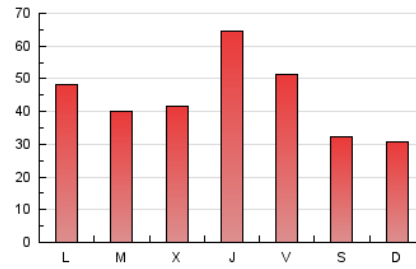

1. Cifras totales y promedios (Nacional)

MES - AÑO	NAVEGADORES UNICOS	VISITAS	PAGINAS
Mayo - 2020	21.045	42.461	135.087
PROMEDIO DIARIO	1.192	1.370	4.358
PROMEDIO LUNES-VIERNES	1.317	1.528	4.935
PROMEDIO SABADO-DOMINGO	929	1.037	3.146
PAGINAS / VISITAS	3,18		
DURACION MEDIA VISITAS	0:01:10		
DURACION MEDIA PAGINAS	0:00:32		

2. Secciones (Nacional)

	PAGINAS	%
HOME	18.782	13.90 %
RESTO	116.305	86.10 %

3. Por día del mes (Nacional)

Día	N. únicos	Visitas	Páginas	Día	N. únicos	Visitas	Páginas	Día	N. únicos	Visitas	Páginas
1	1.212	1.378	4.373	11	1.827	2.105	6.867	21	1.103	1.277	4.414
2	500	562	1.811	12	930	1.071	3.604	22	980	1.105	3.555
3	859	924	2.749	13	1.034	1.190	3.928	23	514	576	1.728
4	1.490	1.739	5.223	14	1.107	1.296	4.353	24	727	794	2.443
5	1.332	1.486	4.323	15	779	910	3.120	25	738	847	2.624
6	1.080	1.231	4.043	16	593	658	2.355	26	1.500	1.762	5.482
7	802	904	3.293	17	684	771	2.400	27	1.143	1.371	4.853
8	508	598	2.212	18	1.189	1.381	4.630	28	3.903	4.479	13.800
9	712	812	2.767	19	694	798	2.649	29	3.288	3.973	12.487
10	862	996	3.420	20	1.015	1.194	3.799	30	2.380	2.664	7.429
								31	1.459	1.609	4.353

4. Gráficas (Nacional)

4.1 Por día de la semana (promedio)

N. únicos / Visitas (x 100)

Páginas (x 100)

4.2 Por franja horaria (promedio)

Visitas (x 1000)

Páginas (x 1000)

4.3 Por meses