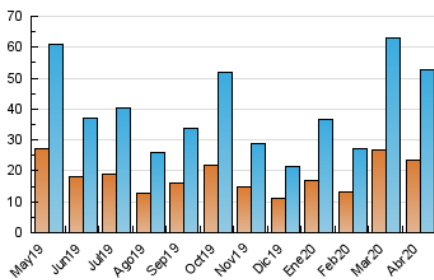

4.3 Por meses

N. únicos / Visitas (x 1000)