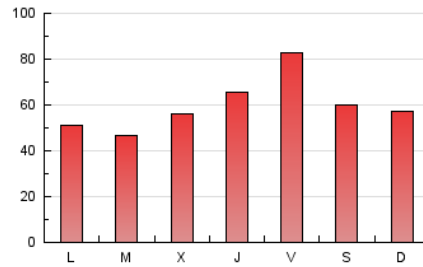

1. Cifras totales y promedios (Nacional e Internacional)

MES - AÑO	NAVEGADORES UNICOS	VISITAS	PAGINAS
Abril - 2020	26.017	55.529	180.221
PROMEDIO DIARIO	1.588	1.851	6.007
PROMEDIO LUNES-VIERNES	1.584	1.860	6.059
PROMEDIO SABADO-DOMINGO	1.598	1.827	5.867
PAGINAS / VISITAS	3,25		
DURACION MEDIA VISITAS	0:01:15		
DURACION MEDIA PAGINAS	0:00:33		

2. Secciones (Nacional e Internacional)

	PAGINAS	%
HOME	23.134	12.84 %
RESTO	157.087	87.16 %

3. Por día del mes (Nacional e Internacional)

Día	N. únicos	Visitas	Páginas	Día	N. únicos	Visitas	Páginas	Día	N. únicos	Visitas	Páginas
1	2.884	3.439	11.834	11	763	904	3.062	21	1.222	1.456	4.872
2	2.858	3.359	10.751	12	1.325	1.566	4.774	22	1.344	1.603	4.864
3	2.501	2.980	9.767	13	1.229	1.494	4.970	23	1.427	1.625	5.141
4	1.828	2.148	6.639	14	1.388	1.647	5.128	24	1.125	1.322	4.745
5	1.710	1.960	6.281	15	959	1.138	3.784	25	1.118	1.265	3.762
6	1.576	1.803	5.492	16	2.444	2.927	8.734	26	1.007	1.145	3.863
7	1.159	1.341	4.159	17	3.523	4.042	13.731	27	923	1.083	3.707
8	1.175	1.392	4.491	18	2.951	3.305	10.598	28	1.150	1.348	4.496
9	1.588	1.863	5.920	19	2.079	2.326	7.955	29	848	970	3.204
10	1.339	1.536	4.889	20	1.557	1.817	6.373	30	627	725	2.235

4. Gráficas (Nacional e Internacional)

4.1 Por día de la semana (promedio)

N. únicos / Visitas (x 100)

Páginas (x 100)

4.2 Por franja horaria (promedio)

Visitas (x 1000)

Páginas (x 1000)

4.3 Por meses