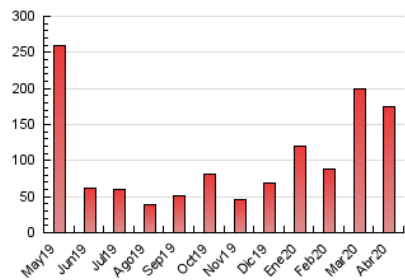

Páginas (x 1000)