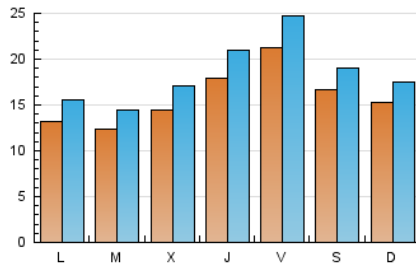

1. Cifras totales y promedios (Nacional e Internacional)

MES - AÑO	NAVEGADORES UNICOS	VISITAS	PAGINAS
Abril - 2020	26.017	55.529	180.221
PROMEDIO DIARIO	1.588	1.851	6.007
PROMEDIO LUNES-VIERNES	1.584	1.860	6.059
PROMEDIO SABADO-DOMINGO	1.598	1.827	5.867
PAGINAS / VISITAS	3,25		
DURACION MEDIA VISITAS	0:01:15		
DURACION MEDIA PAGINAS	0:00:33		

2. Secciones (Nacional e Internacional)

	PAGINAS	%
HOME	23.134	12.84 %
RESTO	157.087	87.16 %

3. Por día del mes (Nacional e Internacional)

Día	N. únicos	Visitas	Páginas	Día	N. únicos	Visitas	Páginas	Día	N. únicos	Visitas	Páginas
1	2.884	3.439	11.834	11	763	904	3.062	21	1.222	1.456	4.872
2	2.858	3.359	10.751	12	1.325	1.566	4.774	22	1.344	1.603	4.864
3	2.501	2.980	9.767	13	1.229	1.494	4.970	23	1.427	1.625	5.141
4	1.828	2.148	6.639	14	1.388	1.647	5.128	24	1.125	1.322	4.745
5	1.710	1.960	6.281	15	959	1.138	3.784	25	1.118	1.265	3.762
6	1.576	1.803	5.492	16	2.444	2.927	8.734	26	1.007	1.145	3.863
7	1.159	1.341	4.159	17	3.523	4.042	13.731	27	923	1.083	3.707
8	1.175	1.392	4.491	18	2.951	3.305	10.598	28	1.150	1.348	4.496
9	1.588	1.863	5.920	19	2.079	2.326	7.955	29	848	970	3.204
10	1.339	1.536	4.889	20	1.557	1.817	6.373	30	627	725	2.235

4. Gráficas (Nacional e Internacional)

4.1 Por día de la semana (promedio)

N. únicos / Visitas (x 100)

Páginas (x 100)

4.2 Por franja horaria (promedio)

Visitas (x 1000)

Páginas (x 1000)

4.3 Por meses