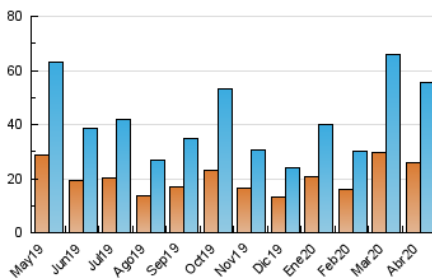

4.3 Por meses

N. únicos / Visitas (x 1000)