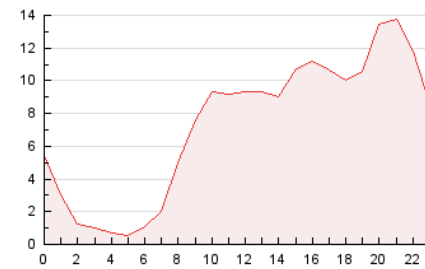

2. Secciones (Nacional)

	PAGINAS	%
HOME	22.842	13.08 %
RESTO	151.814	86.92 %

3. Por día del mes (Nacional)

Día	N. únicos	Visitas	Páginas	Día	N. únicos	Visitas	Páginas	Día	N. únicos	Visitas	Páginas
1	2.758	3.307	11.501	11	708	847	2.938	21	1.167	1.400	4.722
2	2.719	3.219	10.439	12	1.253	1.488	4.619	22	1.292	1.545	4.716
3	2.354	2.827	9.449	13	1.167	1.430	4.824	23	1.335	1.532	4.963
4	1.686	2.004	6.359	14	1.320	1.576	4.941	24	1.047	1.242	4.578
5	1.605	1.853	6.069	15	903	1.079	3.647	25	1.045	1.188	3.598
6	1.485	1.712	5.327	16	2.272	2.750	8.447	26	941	1.078	3.737
7	1.074	1.252	3.988	17	3.393	3.904	13.404	27	883	1.042	3.612
8	1.072	1.288	4.318	18	2.845	3.192	10.323	28	1.092	1.286	4.378
9	1.508	1.780	5.759	19	2.010	2.255	7.785	29	802	924	3.111
10	1.259	1.452	4.711	20	1.494	1.753	6.236	30	584	681	2.157

4. Gráficas (Nacional)

4.1 Por día de la semana (promedio)

N. únicos / Visitas (x 100)

Páginas (x 100)

4.2 Por franja horaria (promedio)

Visitas (x 1000)

Páginas (x 1000)

4.3 Por meses