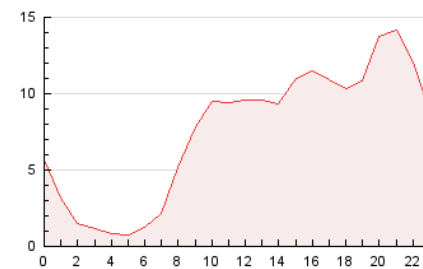

2. Secciones (Nacional e Internacional)

	PAGINAS	%
HOME	23.134	12.84 %
RESTO	157.087	87.16 %

3. Por día del mes (Nacional e Internacional)

Día	N. únicos	Visitas	Páginas	Día	N. únicos	Visitas	Páginas	Día	N. únicos	Visitas	Páginas
1	2.884	3.439	11.834	11	763	904	3.062	21	1.222	1.456	4.872
2	2.858	3.359	10.751	12	1.325	1.566	4.774	22	1.344	1.603	4.864
3	2.501	2.980	9.767	13	1.229	1.494	4.970	23	1.427	1.625	5.141
4	1.828	2.148	6.639	14	1.388	1.647	5.128	24	1.125	1.322	4.745
5	1.710	1.960	6.281	15	959	1.138	3.784	25	1.118	1.265	3.762
6	1.576	1.803	5.492	16	2.444	2.927	8.734	26	1.007	1.145	3.863
7	1.159	1.341	4.159	17	3.523	4.042	13.731	27	923	1.083	3.707
8	1.175	1.392	4.491	18	2.951	3.305	10.598	28	1.150	1.348	4.496
9	1.588	1.863	5.920	19	2.079	2.326	7.955	29	848	970	3.204
10	1.339	1.536	4.889	20	1.557	1.817	6.373	30	627	725	2.235

4. Gráficas (Nacional e Internacional)

4.1 Por día de la semana (promedio)

N. únicos / Visitas (x 100)

Páginas (x 100)

4.2 Por franja horaria (promedio)

Visitas (x 1000)

Páginas (x 1000)

4.3 Por meses