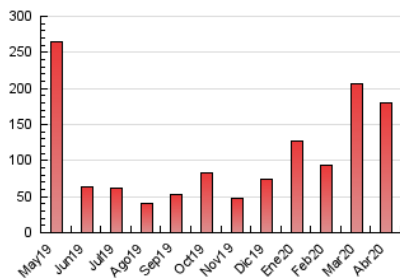

Páginas (x 1000)