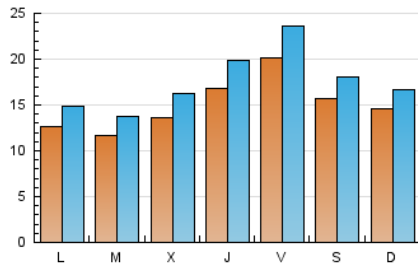

1. Cifras totales y promedios (Nacional)

MES - AÑO	NAVEGADORES UNICOS	VISITAS	PAGINAS
Abril - 2020	23.646	52.886	174.656
PROMEDIO DIARIO	1.502	1.763	5.822
PROMEDIO LUNES-VIERNES	1.499	1.772	5.874
PROMEDIO SABADO-DOMINGO	1.512	1.738	5.679
PAGINAS / VISITAS	3,30		
DURACION MEDIA VISITAS	0:01:18		
DURACION MEDIA PAGINAS	0:00:34		

2. Secciones (Nacional)

	PAGINAS	%
HOME	22.842	13.08 %
RESTO	151.814	86.92 %

3. Por día del mes (Nacional)

Día	N. únicos	Visitas	Páginas	Día	N. únicos	Visitas	Páginas	Día	N. únicos	Visitas	Páginas
1	2.758	3.307	11.501	11	708	847	2.938	21	1.167	1.400	4.722
2	2.719	3.219	10.439	12	1.253	1.488	4.619	22	1.292	1.545	4.716
3	2.354	2.827	9.449	13	1.167	1.430	4.824	23	1.335	1.532	4.963
4	1.686	2.004	6.359	14	1.320	1.576	4.941	24	1.047	1.242	4.578
5	1.605	1.853	6.069	15	903	1.079	3.647	25	1.045	1.188	3.598
6	1.485	1.712	5.327	16	2.272	2.750	8.447	26	941	1.078	3.737
7	1.074	1.252	3.988	17	3.393	3.904	13.404	27	883	1.042	3.612
8	1.072	1.288	4.318	18	2.845	3.192	10.323	28	1.092	1.286	4.378
9	1.508	1.780	5.759	19	2.010	2.255	7.785	29	802	924	3.111
10	1.259	1.452	4.711	20	1.494	1.753	6.236	30	584	681	2.157

4. Gráficas (Nacional)

4.1 Por día de la semana (promedio)

N. únicos / Visitas (x 100)

Páginas (x 100)

4.2 Por franja horaria (promedio)

Visitas (x 1000)

Páginas (x 1000)

4.3 Por meses