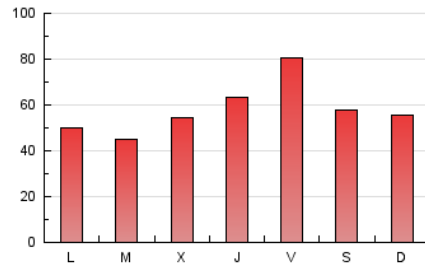

1. Cifras totales y promedios (Nacional)

MES - AÑO	NAVEGADORES UNICOS	VISITAS	PAGINAS
Abril - 2020	23.646	52.886	174.656
PROMEDIO DIARIO	1.502	1.763	5.822
PROMEDIO LUNES-VIERNES	1.499	1.772	5.874
PROMEDIO SABADO-DOMINGO	1.512	1.738	5.679
PAGINAS / VISITAS	3,30		
DURACION MEDIA VISITAS	0:01:18		
DURACION MEDIA PAGINAS	0:00:34		

2. Secciones (Nacional)

	PAGINAS	%
HOME	22.842	13.08 %
RESTO	151.814	86.92 %

3. Por día del mes (Nacional)

Día	N. únicos	Visitas	Páginas	Día	N. únicos	Visitas	Páginas	Día	N. únicos	Visitas	Páginas
1	2.758	3.307	11.501	11	708	847	2.938	21	1.167	1.400	4.722
2	2.719	3.219	10.439	12	1.253	1.488	4.619	22	1.292	1.545	4.716
3	2.354	2.827	9.449	13	1.167	1.430	4.824	23	1.335	1.532	4.963
4	1.686	2.004	6.359	14	1.320	1.576	4.941	24	1.047	1.242	4.578
5	1.605	1.853	6.069	15	903	1.079	3.647	25	1.045	1.188	3.598
6	1.485	1.712	5.327	16	2.272	2.750	8.447	26	941	1.078	3.737
7	1.074	1.252	3.988	17	3.393	3.904	13.404	27	883	1.042	3.612
8	1.072	1.288	4.318	18	2.845	3.192	10.323	28	1.092	1.286	4.378
9	1.508	1.780	5.759	19	2.010	2.255	7.785	29	802	924	3.111
10	1.259	1.452	4.711	20	1.494	1.753	6.236	30	584	681	2.157

4. Gráficas (Nacional)

4.1 Por día de la semana (promedio)

N. únicos / Visitas (x 100)

Páginas (x 100)

4.2 Por franja horaria (promedio)

Visitas (x 1000)

Páginas (x 1000)

4.3 Por meses