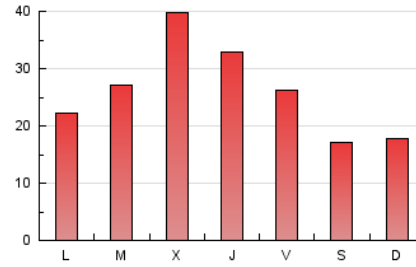

1. Cifras totales y promedios (Nacional)

MES - AÑO	NAVEGADORES UNICOS	VISITAS	PAGINAS
Abril - 2019	18.262	40.910	78.201
PROMEDIO DIARIO	1.165	1.364	2.607
PROMEDIO LUNES-VIERNES	1.266	1.495	2.920
PROMEDIO SABADO-DOMINGO	887	1.003	1.745
PAGINAS / VISITAS	1,91		
DURACION MEDIA VISITAS	0:01:37		
DURACION MEDIA PAGINAS	0:01:47		

2. Secciones (Nacional)

	PAGINAS	%
HOME	10.565	13.51 %
RESTO	67.636	86.49 %

3. Por día del mes (Nacional)

Día	N. únicos	Visitas	Páginas	Día	N. únicos	Visitas	Páginas	Día	N. únicos	Visitas	Páginas
1	1.028	1.176	2.084	11	890	1.038	2.053	21	617	689	1.182
2	1.333	1.540	2.762	12	1.073	1.247	2.128	22	510	559	965
3	1.540	1.746	3.017	13	554	608	860	23	1.382	1.634	3.511
4	1.872	2.207	4.014	14	396	438	700	24	2.111	3.065	8.495
5	1.093	1.269	2.215	15	735	853	1.431	25	1.671	2.019	4.988
6	1.102	1.263	2.070	16	749	858	1.422	26	1.743	2.001	4.099
7	904	1.039	1.750	17	924	1.075	1.922	27	1.032	1.154	2.312
8	1.166	1.364	2.461	18	1.023	1.158	2.116	28	1.643	1.896	3.515
9	1.425	1.630	3.013	19	1.097	1.197	2.013	29	1.867	2.225	4.156
10	1.185	1.337	2.508	20	850	933	1.572	30	1.430	1.692	2.867

4. Gráficas (Nacional)

4.1 Por día de la semana (promedio)

N. únicos / Visitas (x 100)

Páginas (x 100)

4.2 Por franja horaria (promedio)

Visitas (x 1000)

Páginas (x 1000)

4.3 Por meses