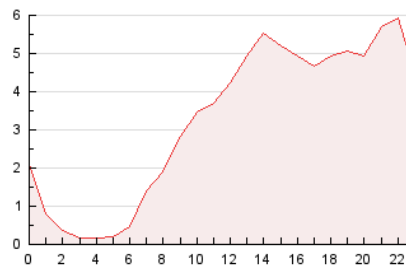

2. Secciones (Nacional)

	PAGINAS	%
HOME	10.565	13.51 %
RESTO	67.636	86.49 %

3. Por día del mes (Nacional)

Día	N. únicos	Visitas	Páginas	Día	N. únicos	Visitas	Páginas	Día	N. únicos	Visitas	Páginas
1	1.028	1.176	2.084	11	890	1.038	2.053	21	617	689	1.182
2	1.333	1.540	2.762	12	1.073	1.247	2.128	22	510	559	965
3	1.540	1.746	3.017	13	554	608	860	23	1.382	1.634	3.511
4	1.872	2.207	4.014	14	396	438	700	24	2.111	3.065	8.495
5	1.093	1.269	2.215	15	735	853	1.431	25	1.671	2.019	4.988
6	1.102	1.263	2.070	16	749	858	1.422	26	1.743	2.001	4.099
7	904	1.039	1.750	17	924	1.075	1.922	27	1.032	1.154	2.312
8	1.166	1.364	2.461	18	1.023	1.158	2.116	28	1.643	1.896	3.515
9	1.425	1.630	3.013	19	1.097	1.197	2.013	29	1.867	2.225	4.156
10	1.185	1.337	2.508	20	850	933	1.572	30	1.430	1.692	2.867

4. Gráficas (Nacional)

4.1 Por día de la semana (promedio)

N. únicos / Visitas (x 100)

Páginas (x 100)

4.2 Por franja horaria (promedio)

Visitas (x 1000)

Páginas (x 1000)

4.3 Por meses