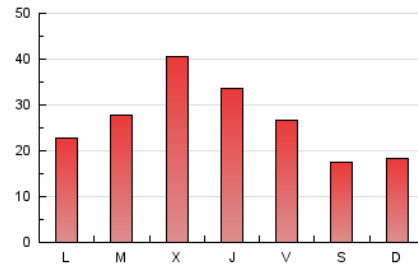

1. Cifras totales y promedios (Nacional e Internacional)

MES - AÑO	NAVEGADORES UNICOS	VISITAS	PAGINAS
Abril - 2019	19.177	42.107	79.866
PROMEDIO DIARIO	1.202	1.404	2.662
PROMEDIO LUNES-VIERNES	1.304	1.536	2.978
PROMEDIO SABADO-DOMINGO	921	1.039	1.793
PAGINAS / VISITAS	1,90		
DURACION MEDIA VISITAS	0:01:36		
DURACION MEDIA PAGINAS	0:01:47		

2. Secciones (Nacional e Internacional)

	PAGINAS	%
HOME	10.695	13.39 %
RESTO	69.171	86.61 %

3. Por día del mes (Nacional e Internacional)

Día	N. únicos	Visitas	Páginas	Día	N. únicos	Visitas	Páginas	Día	N. únicos	Visitas	Páginas
1	1.061	1.211	2.128	11	920	1.068	2.089	21	644	718	1.232
2	1.376	1.586	2.832	12	1.108	1.282	2.175	22	532	582	1.012
3	1.601	1.808	3.099	13	574	630	886	23	1.412	1.666	3.557
4	1.923	2.265	4.087	14	424	468	736	24	2.170	3.133	8.603
5	1.147	1.326	2.278	15	767	887	1.484	25	1.709	2.062	5.056
6	1.148	1.312	2.137	16	770	879	1.448	26	1.801	2.065	4.173
7	954	1.090	1.813	17	956	1.111	1.989	27	1.059	1.187	2.350
8	1.197	1.400	2.501	18	1.062	1.199	2.172	28	1.692	1.948	3.587
9	1.444	1.650	3.053	19	1.128	1.230	2.071	29	1.918	2.279	4.235
10	1.215	1.369	2.545	20	870	955	1.606	30	1.479	1.741	2.932

4. Gráficas (Nacional e Internacional)

4.1 Por día de la semana (promedio)

N. únicos / Visitas (x 100)

Páginas (x 100)

4.2 Por franja horaria (promedio)

Visitas (x 1000)

Páginas (x 1000)

4.3 Por meses