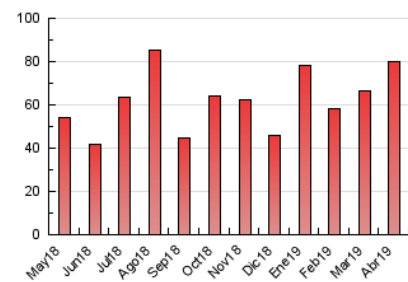

Páginas (x 1000)