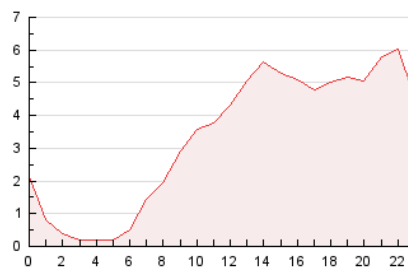

2. Secciones (Nacional e Internacional)

	PAGINAS	%
HOME	10.695	13.39 %
RESTO	69.171	86.61 %

3. Por día del mes (Nacional e Internacional)

Día	N. únicos	Visitas	Páginas	Día	N. únicos	Visitas	Páginas	Día	N. únicos	Visitas	Páginas
1	1.061	1.211	2.128	11	920	1.068	2.089	21	644	718	1.232
2	1.376	1.586	2.832	12	1.108	1.282	2.175	22	532	582	1.012
3	1.601	1.808	3.099	13	574	630	886	23	1.412	1.666	3.557
4	1.923	2.265	4.087	14	424	468	736	24	2.170	3.133	8.603
5	1.147	1.326	2.278	15	767	887	1.484	25	1.709	2.062	5.056
6	1.148	1.312	2.137	16	770	879	1.448	26	1.801	2.065	4.173
7	954	1.090	1.813	17	956	1.111	1.989	27	1.059	1.187	2.350
8	1.197	1.400	2.501	18	1.062	1.199	2.172	28	1.692	1.948	3.587
9	1.444	1.650	3.053	19	1.128	1.230	2.071	29	1.918	2.279	4.235
10	1.215	1.369	2.545	20	870	955	1.606	30	1.479	1.741	2.932

4. Gráficas (Nacional e Internacional)

4.1 Por día de la semana (promedio)

N. únicos / Visitas (x 100)

Páginas (x 100)

4.2 Por franja horaria (promedio)

Visitas (x 1000)

Páginas (x 1000)

4.3 Por meses