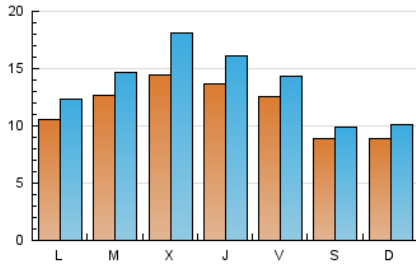

1. Cifras totales y promedios (Nacional)

MES - AÑO	NAVEGADORES UNICOS	VISITAS	PAGINAS
Abril - 2019	18.262	40.910	78.201
PROMEDIO DIARIO	1.165	1.364	2.607
PROMEDIO LUNES-VIERNES	1.266	1.495	2.920
PROMEDIO SABADO-DOMINGO	887	1.003	1.745
PAGINAS / VISITAS	1,91		
DURACION MEDIA VISITAS	0:01:37		
DURACION MEDIA PAGINAS	0:01:47		

2. Secciones (Nacional)

	PAGINAS	%
HOME	10.565	13.51 %
RESTO	67.636	86.49 %

3. Por día del mes (Nacional)

Día	N. únicos	Visitas	Páginas	Día	N. únicos	Visitas	Páginas	Día	N. únicos	Visitas	Páginas
1	1.028	1.176	2.084	11	890	1.038	2.053	21	617	689	1.182
2	1.333	1.540	2.762	12	1.073	1.247	2.128	22	510	559	965
3	1.540	1.746	3.017	13	554	608	860	23	1.382	1.634	3.511
4	1.872	2.207	4.014	14	396	438	700	24	2.111	3.065	8.495
5	1.093	1.269	2.215	15	735	853	1.431	25	1.671	2.019	4.988
6	1.102	1.263	2.070	16	749	858	1.422	26	1.743	2.001	4.099
7	904	1.039	1.750	17	924	1.075	1.922	27	1.032	1.154	2.312
8	1.166	1.364	2.461	18	1.023	1.158	2.116	28	1.643	1.896	3.515
9	1.425	1.630	3.013	19	1.097	1.197	2.013	29	1.867	2.225	4.156
10	1.185	1.337	2.508	20	850	933	1.572	30	1.430	1.692	2.867

4. Gráficas (Nacional)

4.1 Por día de la semana (promedio)

N. únicos / Visitas (x 100)

Páginas (x 100)

4.2 Por franja horaria (promedio)

Visitas (x 1000)

Páginas (x 1000)

4.3 Por meses