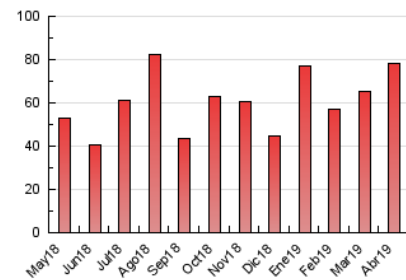

Páginas (x 1000)