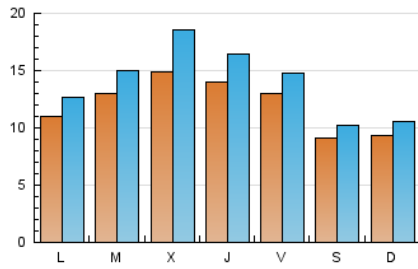

1. Cifras totales y promedios (Nacional e Internacional)

MES - AÑO	NAVEGADORES UNICOS	VISITAS	PAGINAS
Abril - 2019	19.177	42.107	79.866
PROMEDIO DIARIO	1.202	1.404	2.662
PROMEDIO LUNES-VIERNES	1.304	1.536	2.978
PROMEDIO SABADO-DOMINGO	921	1.039	1.793
PAGINAS / VISITAS	1,90		
DURACION MEDIA VISITAS	0:01:36		
DURACION MEDIA PAGINAS	0:01:47		

2. Secciones (Nacional e Internacional)

	PAGINAS	%
HOME	10.695	13.39 %
RESTO	69.171	86.61 %

3. Por día del mes (Nacional e Internacional)

Día	N. únicos	Visitas	Páginas	Día	N. únicos	Visitas	Páginas	Día	N. únicos	Visitas	Páginas
1	1.061	1.211	2.128	11	920	1.068	2.089	21	644	718	1.232
2	1.376	1.586	2.832	12	1.108	1.282	2.175	22	532	582	1.012
3	1.601	1.808	3.099	13	574	630	886	23	1.412	1.666	3.557
4	1.923	2.265	4.087	14	424	468	736	24	2.170	3.133	8.603
5	1.147	1.326	2.278	15	767	887	1.484	25	1.709	2.062	5.056
6	1.148	1.312	2.137	16	770	879	1.448	26	1.801	2.065	4.173
7	954	1.090	1.813	17	956	1.111	1.989	27	1.059	1.187	2.350
8	1.197	1.400	2.501	18	1.062	1.199	2.172	28	1.692	1.948	3.587
9	1.444	1.650	3.053	19	1.128	1.230	2.071	29	1.918	2.279	4.235
10	1.215	1.369	2.545	20	870	955	1.606	30	1.479	1.741	2.932

4. Gráficas (Nacional e Internacional)

4.1 Por día de la semana (promedio)

N. únicos / Visitas (x 100)

Páginas (x 100)

4.2 Por franja horaria (promedio)

Visitas (x 1000)

Páginas (x 1000)

4.3 Por meses