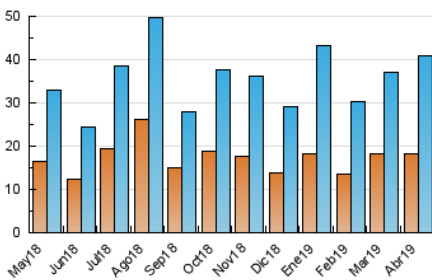

4.3 Por meses

N. únicos / Visitas (x 1000)