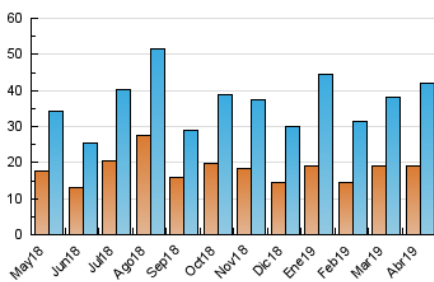

4.3 Por meses

N. únicos / Visitas (x 1000)