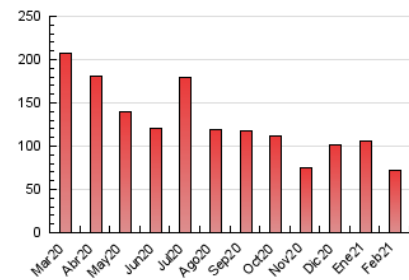

Páginas (x 1000)