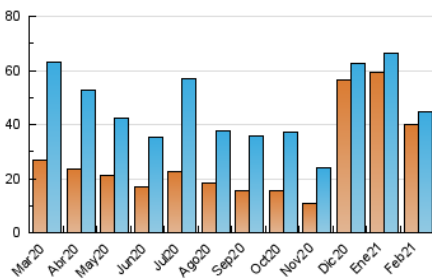

4.3 Por meses

N. únicos / Visitas (x 1000)