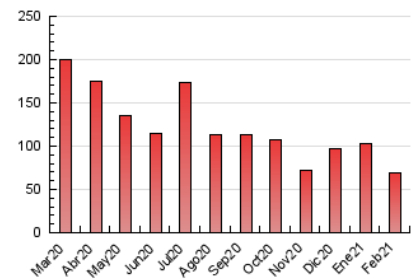

Páginas (x 1000)