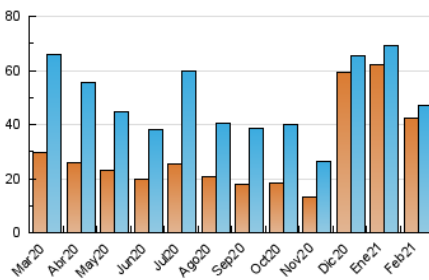

4.3 Por meses

N. únicos / Visitas (x 1000)