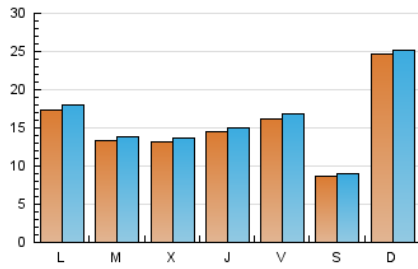

1. Cifras totales y promedios (Nacional)

MES - AÑO	NAVEGADORES UNICOS	VISITAS	PAGINAS
Febrero - 2021	39.859	44.603	68.827
PROMEDIO DIARIO	1.540	1.593	2.458
PROMEDIO LUNES-VIERNES	1.489	1.546	2.425
PROMEDIO SABADO-DOMINGO	1.667	1.710	2.542
PAGINAS / VISITAS	1,54		
DURACION MEDIA VISITAS		0:00:16	
DURACION MEDIA PAGINAS		0:00:29	

2. Secciones (Nacional)

	PAGINAS	%
HOME	15.251	22.16 %
RESTO	53.576	77.84 %

3. Por día del mes (Nacional)

Día	N. únicos	Visitas	Páginas	Día	N. únicos	Visitas	Páginas	Día	N. únicos	Visitas	Páginas
1	1.154	1.200	1.845	11	960	987	1.482	21	582	607	838
2	1.250	1.297	2.095	12	1.117	1.150	1.850	22	1.481	1.521	2.288
3	1.332	1.381	2.032	13	697	719	1.135	23	1.071	1.107	1.753
4	2.377	2.475	3.969	14	7.980	8.110	11.813	24	1.308	1.370	2.280
5	2.363	2.456	3.872	15	2.234	2.320	3.643	25	1.454	1.493	2.397
6	1.124	1.189	1.803	16	1.197	1.255	1.970	26	824	859	1.301
7	727	758	1.215	17	1.230	1.300	2.037	27	645	667	1.103
8	2.045	2.143	3.296	18	1.005	1.048	1.667	28	577	597	893
9	1.803	1.867	2.997	19	2.180	2.260	3.562				
10	1.388	1.437	2.159	20	1.004	1.030	1.532				

4. Gráficas (Nacional)

4.1 Por día de la semana (promedio)

N. únicos / Visitas (x 100)

Páginas (x 100)

4.2 Por franja horaria (promedio)

Visitas (x 1000)

Páginas (x 1000)

4.3 Por meses