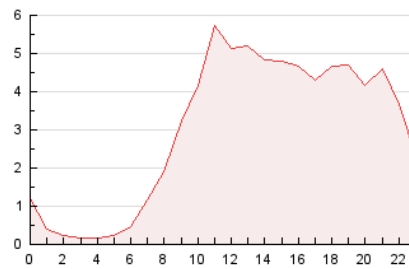

2. Secciones (Nacional e Internacional)

	PAGINAS	%
HOME	15.482	21.48 %
RESTO	56.601	78.52 %

3. Por día del mes (Nacional e Internacional)

Día	N. únicos	Visitas	Páginas	Día	N. únicos	Visitas	Páginas	Día	N. únicos	Visitas	Páginas
1	1.214	1.260	1.921	11	1.038	1.065	1.583	21	631	659	922
2	1.338	1.385	2.208	12	1.203	1.236	1.964	22	1.555	1.596	2.382
3	1.418	1.467	2.139	13	756	778	1.209	23	1.174	1.210	1.887
4	2.528	2.626	4.189	14	8.130	8.250	12.004	24	1.391	1.453	2.379
5	2.499	2.592	4.033	15	2.363	2.449	3.818	25	1.547	1.586	2.514
6	1.168	1.233	1.861	16	1.296	1.355	2.118	26	896	931	1.390
7	788	819	1.283	17	1.321	1.391	2.154	27	722	744	1.199
8	2.133	2.231	3.395	18	1.109	1.152	1.794	28	621	641	942
9	1.897	1.961	3.114	19	2.298	2.378	3.723				
10	1.494	1.545	2.300	20	1.099	1.126	1.658				

4. Gráficas (Nacional e Internacional)

4.1 Por día de la semana (promedio)

N. únicos / Visitas (x 100)

Páginas (x 100)

4.2 Por franja horaria (promedio)

Visitas (x 1000)

Páginas (x 1000)

4.3 Por meses