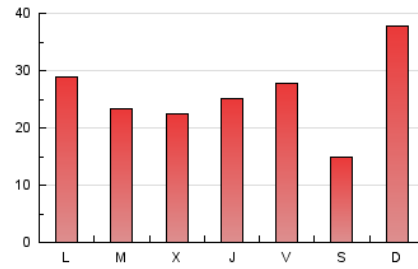

1. Cifras totales y promedios (Nacional e Internacional)

MES - AÑO	NAVEGADORES UNICOS	VISITAS	PAGINAS
Febrero - 2021	42.384	47.119	72.083
PROMEDIO DIARIO	1.630	1.683	2.574
PROMEDIO LUNES-VIERNES	1.586	1.643	2.550
PROMEDIO SABADO-DOMINGO	1.739	1.781	2.635
PAGINAS / VISITAS	1,53		
DURACION MEDIA VISITAS	0:00:15		
DURACION MEDIA PAGINAS	0:00:29		

2. Secciones (Nacional e Internacional)

	PAGINAS	%
HOME	15.482	21.48 %
RESTO	56.601	78.52 %

3. Por día del mes (Nacional e Internacional)

Día	N. únicos	Visitas	Páginas	Día	N. únicos	Visitas	Páginas	Día	N. únicos	Visitas	Páginas
1	1.214	1.260	1.921	11	1.038	1.065	1.583	21	631	659	922
2	1.338	1.385	2.208	12	1.203	1.236	1.964	22	1.555	1.596	2.382
3	1.418	1.467	2.139	13	756	778	1.209	23	1.174	1.210	1.887
4	2.528	2.626	4.189	14	8.130	8.250	12.004	24	1.391	1.453	2.379
5	2.499	2.592	4.033	15	2.363	2.449	3.818	25	1.547	1.586	2.514
6	1.168	1.233	1.861	16	1.296	1.355	2.118	26	896	931	1.390
7	788	819	1.283	17	1.321	1.391	2.154	27	722	744	1.199
8	2.133	2.231	3.395	18	1.109	1.152	1.794	28	621	641	942
9	1.897	1.961	3.114	19	2.298	2.378	3.723				
10	1.494	1.545	2.300	20	1.099	1.126	1.658				

4. Gráficas (Nacional e Internacional)

4.1 Por día de la semana (promedio)

N. únicos / Visitas (x 100)

Páginas (x 100)

4.2 Por franja horaria (promedio)

Visitas (x 1000)

Páginas (x 1000)

4.3 Por meses