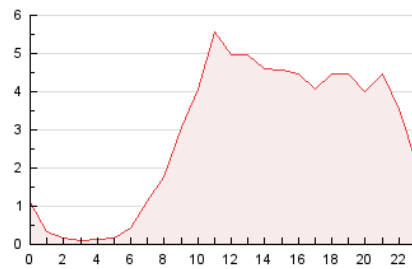

2. Secciones (Nacional)

	PAGINAS	%
HOME	15.251	22.16 %
RESTO	53.576	77.84 %

3. Por día del mes (Nacional)

Día	N. únicos	Visitas	Páginas	Día	N. únicos	Visitas	Páginas	Día	N. únicos	Visitas	Páginas
1	1.154	1.200	1.845	11	960	987	1.482	21	582	607	838
2	1.250	1.297	2.095	12	1.117	1.150	1.850	22	1.481	1.521	2.288
3	1.332	1.381	2.032	13	697	719	1.135	23	1.071	1.107	1.753
4	2.377	2.475	3.969	14	7.980	8.110	11.813	24	1.308	1.370	2.280
5	2.363	2.456	3.872	15	2.234	2.320	3.643	25	1.454	1.493	2.397
6	1.124	1.189	1.803	16	1.197	1.255	1.970	26	824	859	1.301
7	727	758	1.215	17	1.230	1.300	2.037	27	645	667	1.103
8	2.045	2.143	3.296	18	1.005	1.048	1.667	28	577	597	893
9	1.803	1.867	2.997	19	2.180	2.260	3.562				
10	1.388	1.437	2.159	20	1.004	1.030	1.532				

4. Gráficas (Nacional)

4.1 Por día de la semana (promedio)

N. únicos / Visitas (x 100)

Páginas (x 100)

4.2 Por franja horaria (promedio)

Visitas (x 1000)

Páginas (x 1000)

4.3 Por meses