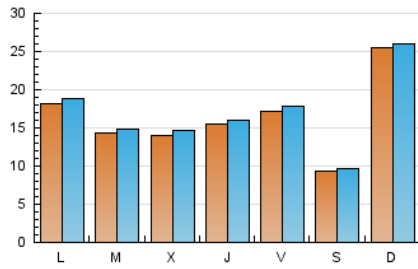

1. Cifras totales y promedios (Nacional e Internacional)

MES - AÑO	NAVEGADORES UNICOS	VISITAS	PAGINAS
Febrero - 2021	42.384	47.119	72.083
PROMEDIO DIARIO	1.630	1.683	2.574
PROMEDIO LUNES-VIERNES	1.586	1.643	2.550
PROMEDIO SABADO-DOMINGO	1.739	1.781	2.635
PAGINAS / VISITAS	1,53		
DURACION MEDIA VISITAS	0:00:15		
DURACION MEDIA PAGINAS	0:00:29		

2. Secciones (Nacional e Internacional)

	PAGINAS	%
HOME	15.482	21.48 %
RESTO	56.601	78.52 %

3. Por día del mes (Nacional e Internacional)

Día	N. únicos	Visitas	Páginas	Día	N. únicos	Visitas	Páginas	Día	N. únicos	Visitas	Páginas
1	1.214	1.260	1.921	11	1.038	1.065	1.583	21	631	659	922
2	1.338	1.385	2.208	12	1.203	1.236	1.964	22	1.555	1.596	2.382
3	1.418	1.467	2.139	13	756	778	1.209	23	1.174	1.210	1.887
4	2.528	2.626	4.189	14	8.130	8.250	12.004	24	1.391	1.453	2.379
5	2.499	2.592	4.033	15	2.363	2.449	3.818	25	1.547	1.586	2.514
6	1.168	1.233	1.861	16	1.296	1.355	2.118	26	896	931	1.390
7	788	819	1.283	17	1.321	1.391	2.154	27	722	744	1.199
8	2.133	2.231	3.395	18	1.109	1.152	1.794	28	621	641	942
9	1.897	1.961	3.114	19	2.298	2.378	3.723				
10	1.494	1.545	2.300	20	1.099	1.126	1.658				

4. Gráficas (Nacional e Internacional)

4.1 Por día de la semana (promedio)

N. únicos / Visitas (x 100)

Páginas (x 100)

4.2 Por franja horaria (promedio)

Visitas (x 1000)

Páginas (x 1000)

4.3 Por meses