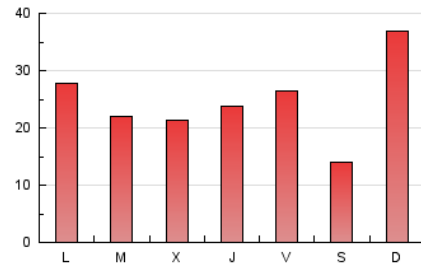

1. Cifras totales y promedios (Nacional)

MES - AÑO	NAVEGADORES UNICOS	VISITAS	PAGINAS
Febrero - 2021	39.859	44.603	68.827
PROMEDIO DIARIO	1.540	1.593	2.458
PROMEDIO LUNES-VIERNES	1.489	1.546	2.425
PROMEDIO SABADO-DOMINGO	1.667	1.710	2.542
PAGINAS / VISITAS	1,54		
DURACION MEDIA VISITAS		0:00:16	
DURACION MEDIA PAGINAS		0:00:29	

2. Secciones (Nacional)

	PAGINAS	%
HOME	15.251	22.16 %
RESTO	53.576	77.84 %

3. Por día del mes (Nacional)

Día	N. únicos	Visitas	Páginas	Día	N. únicos	Visitas	Páginas	Día	N. únicos	Visitas	Páginas
1	1.154	1.200	1.845	11	960	987	1.482	21	582	607	838
2	1.250	1.297	2.095	12	1.117	1.150	1.850	22	1.481	1.521	2.288
3	1.332	1.381	2.032	13	697	719	1.135	23	1.071	1.107	1.753
4	2.377	2.475	3.969	14	7.980	8.110	11.813	24	1.308	1.370	2.280
5	2.363	2.456	3.872	15	2.234	2.320	3.643	25	1.454	1.493	2.397
6	1.124	1.189	1.803	16	1.197	1.255	1.970	26	824	859	1.301
7	727	758	1.215	17	1.230	1.300	2.037	27	645	667	1.103
8	2.045	2.143	3.296	18	1.005	1.048	1.667	28	577	597	893
9	1.803	1.867	2.997	19	2.180	2.260	3.562				
10	1.388	1.437	2.159	20	1.004	1.030	1.532				

4. Gráficas (Nacional)

4.1 Por día de la semana (promedio)

N. únicos / Visitas (x 100)

Páginas (x 100)

4.2 Por franja horaria (promedio)

Visitas (x 1000)

Páginas (x 1000)

4.3 Por meses