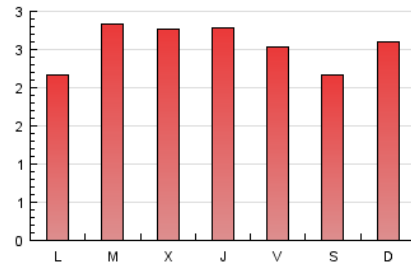

### 3. Por día del mes (Nacional e Internacional)

Día	N. únicos	Visitas	Páginas	Día	N. únicos	Visitas	Páginas	Día	N. únicos	Visitas	Páginas
1	153	156	255	11	103	109	249	21	163	171	241
2	278	282	388	12	134	147	242	22	117	119	211
3	193	199	244	13	241	255	337	23	114	118	190
4	175	179	232	14	184	193	295	24	89	92	131
5	139	143	207	15	145	158	246	25	144	147	250
6	163	173	232	16	117	123	187	26	146	156	239
7	133	137	214	17	118	124	277	27	138	143	262
8	223	231	293	18	110	117	307	28	174	176	356
9	146	148	201	19	132	136	180	29	206	219	389
10	102	107	190	20	124	128	305	30	221	231	306
								31	149	156	238

4. Gráficas (Nacional e Internacional)

4.1 Por día de la semana (promedio)

N. únicos / Visitas (x 100)

Páginas (x 100)

4.2 Por franja horaria (promedio)

Visitas (x 1000)

Páginas (x 1000)

4.3 Por meses