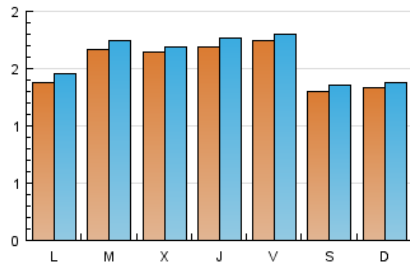

4. Gráficas (Nacional e Internacional)

4.1 Por día de la semana (promedio)

N. únicos / Visitas (x 100)