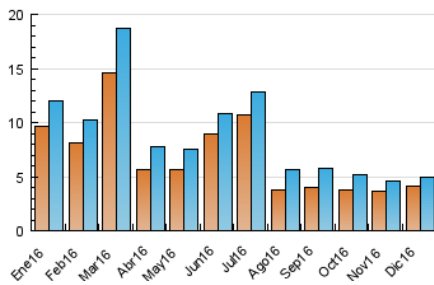

### 3. Por día del mes (Nacional e Internacional)

Día	N. únicos	Visitas	Páginas	Día	N. únicos	Visitas	Páginas	Día	N. únicos	Visitas	Páginas
1	153	156	255	11	103	109	249	21	163	171	241
2	278	282	388	12	134	147	242	22	117	119	211
3	193	199	244	13	241	255	337	23	114	118	190
4	175	179	232	14	184	193	295	24	89	92	131
5	139	143	207	15	145	158	246	25	144	147	250
6	163	173	232	16	117	123	187	26	146	156	239
7	133	137	214	17	118	124	277	27	138	143	262
8	223	231	293	18	110	117	307	28	174	176	356
9	146	148	201	19	132	136	180	29	206	219	389
10	102	107	190	20	124	128	305	30	221	231	306
								31	149	156	238

4. Gráficas (Nacional e Internacional)

4.1 Por día de la semana (promedio)

N. únicos / Visitas (x 100)

Páginas (x 100)

4.2 Por franja horaria (promedio)

Visitas (x 1000)

Páginas (x 1000)

4.3 Por meses

N. únicos / Visitas (x 1000)

Páginas (x 1000)