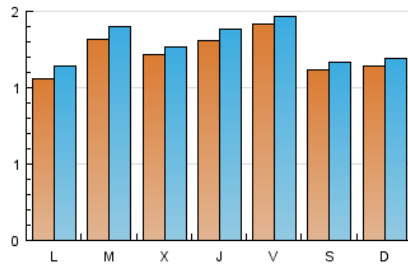

4. Gráficas (Nacional)

4.1 Por día de la semana (promedio)

N. únicos / Visitas (x 100)