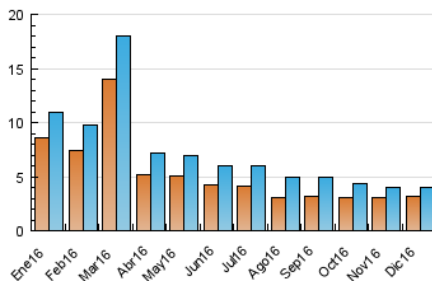

#### 3. Por día del mes (Nacional)

Día	N. únicos	Visitas	Páginas	Día	N. únicos	Visitas	Páginas	Día	N. únicos	Visitas	Páginas
1	124	127	226	11	87	93	159	21	128	136	204
2	219	223	327	12	115	128	219	22	95	97	183
3	174	180	224	13	218	232	314	23	90	94	166
4	157	161	212	14	154	163	265	24	80	82	121
5	106	110	168	15	116	129	217	25	115	118	221
6	95	103	161	16	93	99	163	26	103	113	195
7	81	84	160	17	101	107	259	27	114	119	235
8	185	192	252	18	95	102	291	28	124	126	305
9	132	133	182	19	101	105	147	29	133	146	316
10	84	89	170	20	100	104	280	30	174	184	257
								31	119	126	207

4. Gráficas (Nacional)

4.1 Por día de la semana (promedio)

N. únicos / Visitas (x 100)

Páginas (x 100)

4.2 Por franja horaria (promedio)

Visitas (x 1000)

Páginas (x 1000)

4.3 Por meses

N. únicos / Visitas (x 1000)

Páginas (x 1000)