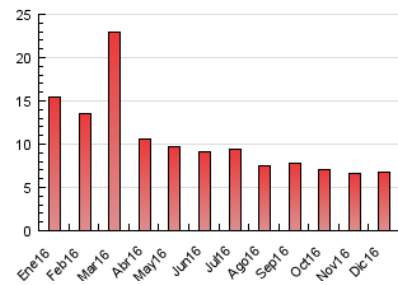

#### 3. Por día del mes (Nacional)

Día	N. únicos	Visitas	Páginas	Día	N. únicos	Visitas	Páginas	Día	N. únicos	Visitas	Páginas
1	124	127	226	11	87	93	159	21	128	136	204
2	219	223	327	12	115	128	219	22	95	97	183
3	174	180	224	13	218	232	314	23	90	94	166
4	157	161	212	14	154	163	265	24	80	82	121
5	106	110	168	15	116	129	217	25	115	118	221
6	95	103	161	16	93	99	163	26	103	113	195
7	81	84	160	17	101	107	259	27	114	119	235
8	185	192	252	18	95	102	291	28	124	126	305
9	132	133	182	19	101	105	147	29	133	146	316
10	84	89	170	20	100	104	280	30	174	184	257
								31	119	126	207

4. Gráficas (Nacional)

4.1 Por día de la semana (promedio)

N. únicos / Visitas (x 100)

Páginas (x 100)

4.2 Por franja horaria (promedio)

Visitas (x 1000)

Páginas (x 1000)

4.3 Por meses

N. únicos / Visitas (x 1000)

Páginas (x 1000)