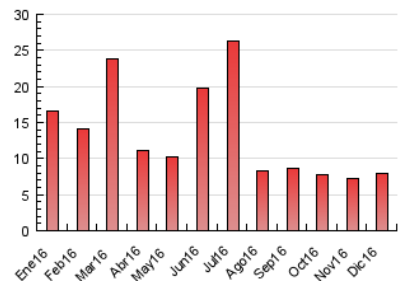

### 3. Por día del mes (Nacional e Internacional)

Día	N. únicos	Visitas	Páginas	Día	N. únicos	Visitas	Páginas	Día	N. únicos	Visitas	Páginas
1	153	156	255	11	103	109	249	21	163	171	241
2	278	282	388	12	134	147	242	22	117	119	211
3	193	199	244	13	241	255	337	23	114	118	190
4	175	179	232	14	184	193	295	24	89	92	131
5	139	143	207	15	145	158	246	25	144	147	250
6	163	173	232	16	117	123	187	26	146	156	239
7	133	137	214	17	118	124	277	27	138	143	262
8	223	231	293	18	110	117	307	28	174	176	356
9	146	148	201	19	132	136	180	29	206	219	389
10	102	107	190	20	124	128	305	30	221	231	306
								31	149	156	238

4. Gráficas (Nacional e Internacional)

4.1 Por día de la semana (promedio)

N. únicos / Visitas (x 100)

Páginas (x 100)

4.2 Por franja horaria (promedio)

Visitas (x 1000)

Páginas (x 1000)

4.3 Por meses

N. únicos / Visitas (x 1000)

Páginas (x 1000)

### Duración Visita:

Tiempo en segundos de todas las visitas de dos o más páginas vistas, dividido por el número total de visitas de dos o más páginas vistas.