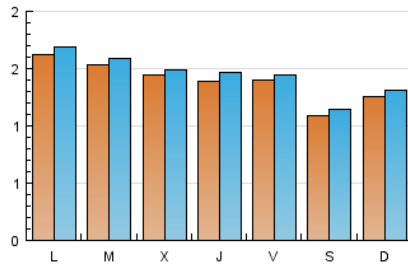

4. Gráficas (Nacional e Internacional)

4.1 Por día de la semana (promedio)

N. únicos / Visitas (x 100)