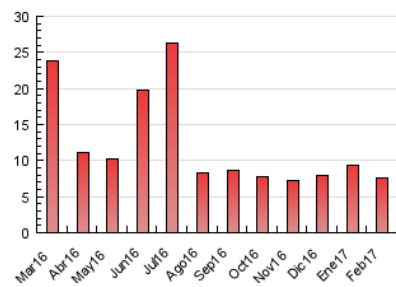

### 3. Por día del mes (Nacional e Internacional)

Día	N. únicos	Visitas	Páginas	Día	N. únicos	Visitas	Páginas	Día	N. únicos	Visitas	Páginas
1	165	169	264	11	106	110	174	21	163	168	373
2	146	157	398	12	129	136	202	22	148	157	255
3	129	135	340	13	162	165	236	23	132	142	279
4	108	115	233	14	151	155	239	24	192	197	272
5	156	160	256	15	121	125	208	25	98	101	237
6	166	176	289	16	145	150	222	26	96	103	218
7	148	156	203	17	132	135	357	27	129	139	344
8	140	143	189	18	123	131	268	28	149	158	220
9	132	138	247	19	122	125	190				
10	108	111	183	20	190	195	612				

4. Gráficas (Nacional e Internacional)

4.1 Por día de la semana (promedio)

N. únicos / Visitas (x 100)

Páginas (x 100)

4.2 Por franja horaria (promedio)

Visitas (x 1000)

Páginas (x 1000)

4.3 Por meses

N. únicos / Visitas (x 1000)

Páginas (x 1000)