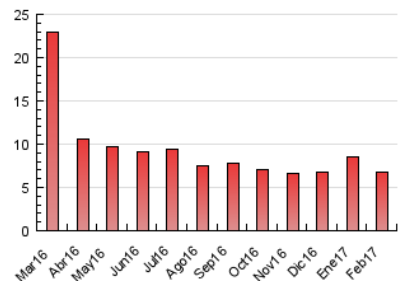

#### 3. Por día del mes (Nacional)

Día	N. únicos	Visitas	Páginas	Día	N. únicos	Visitas	Páginas	Día	N. únicos	Visitas	Páginas
1	151	155	250	11	83	87	142	21	116	121	320
2	124	135	375	12	111	117	183	22	118	127	223
3	109	115	318	13	127	130	198	23	116	126	263
4	97	104	219	14	116	120	202	24	161	166	240
5	120	124	213	15	102	106	187	25	82	84	217
6	131	140	243	16	120	125	197	26	87	94	209
7	120	128	175	17	106	109	329	27	107	117	317
8	99	102	148	18	109	117	254	28	128	137	198
9	111	117	226	19	103	106	170				
10	87	90	159	20	136	141	553				

4. Gráficas (Nacional)

4.1 Por día de la semana (promedio)

N. únicos / Visitas (x 100)

Páginas (x 100)

4.2 Por franja horaria (promedio)

Visitas (x 1000)

Páginas (x 1000)

4.3 Por meses

N. únicos / Visitas (x 1000)

Páginas (x 1000)