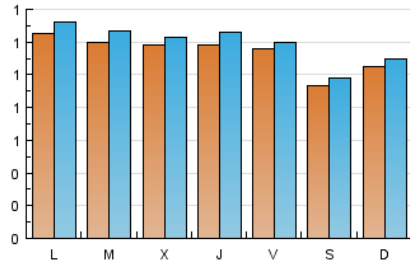

4. Gráficas (Nacional)

4.1 Por día de la semana (promedio)

N. únicos / Visitas (x 100)