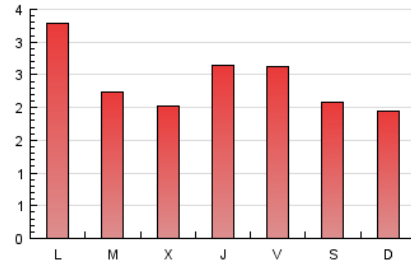

#### 3. Por día del mes (Nacional)

Día	N. únicos	Visitas	Páginas	Día	N. únicos	Visitas	Páginas	Día	N. únicos	Visitas	Páginas
1	151	155	250	11	83	87	142	21	116	121	320
2	124	135	375	12	111	117	183	22	118	127	223
3	109	115	318	13	127	130	198	23	116	126	263
4	97	104	219	14	116	120	202	24	161	166	240
5	120	124	213	15	102	106	187	25	82	84	217
6	131	140	243	16	120	125	197	26	87	94	209
7	120	128	175	17	106	109	329	27	107	117	317
8	99	102	148	18	109	117	254	28	128	137	198
9	111	117	226	19	103	106	170				
10	87	90	159	20	136	141	553				

4. Gráficas (Nacional)

4.1 Por día de la semana (promedio)

N. únicos / Visitas (x 100)

Páginas (x 100)

4.2 Por franja horaria (promedio)

Visitas (x 1000)

Páginas (x 1000)

4.3 Por meses