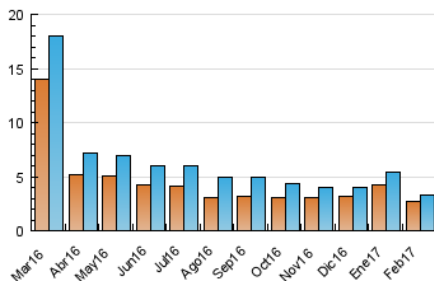

#### 3. Por día del mes (Nacional)

Día	N. únicos	Visitas	Páginas	Día	N. únicos	Visitas	Páginas	Día	N. únicos	Visitas	Páginas
1	151	155	250	11	83	87	142	21	116	121	320
2	124	135	375	12	111	117	183	22	118	127	223
3	109	115	318	13	127	130	198	23	116	126	263
4	97	104	219	14	116	120	202	24	161	166	240
5	120	124	213	15	102	106	187	25	82	84	217
6	131	140	243	16	120	125	197	26	87	94	209
7	120	128	175	17	106	109	329	27	107	117	317
8	99	102	148	18	109	117	254	28	128	137	198
9	111	117	226	19	103	106	170				
10	87	90	159	20	136	141	553				

4. Gráficas (Nacional)

4.1 Por día de la semana (promedio)

N. únicos / Visitas (x 100)

Páginas (x 100)

4.2 Por franja horaria (promedio)

Visitas (x 1000)

Páginas (x 1000)

4.3 Por meses

N. únicos / Visitas (x 1000)

Páginas (x 1000)