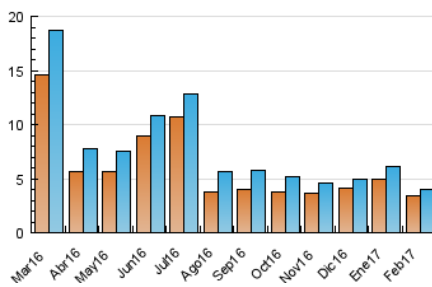

### 3. Por día del mes (Nacional e Internacional)

Día	N. únicos	Visitas	Páginas	Día	N. únicos	Visitas	Páginas	Día	N. únicos	Visitas	Páginas
1	165	169	264	11	106	110	174	21	163	168	373
2	146	157	398	12	129	136	202	22	148	157	255
3	129	135	340	13	162	165	236	23	132	142	279
4	108	115	233	14	151	155	239	24	192	197	272
5	156	160	256	15	121	125	208	25	98	101	237
6	166	176	289	16	145	150	222	26	96	103	218
7	148	156	203	17	132	135	357	27	129	139	344
8	140	143	189	18	123	131	268	28	149	158	220
9	132	138	247	19	122	125	190				
10	108	111	183	20	190	195	612				

4. Gráficas (Nacional e Internacional)

4.1 Por día de la semana (promedio)

N. únicos / Visitas (x 100)

Páginas (x 100)

4.2 Por franja horaria (promedio)

Visitas (x 1000)

Páginas (x 1000)

4.3 Por meses

N. únicos / Visitas (x 1000)

Páginas (x 1000)