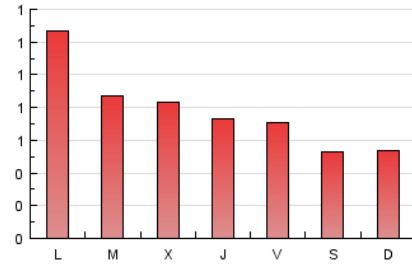

1. Cifras totales y promedios (Nacional e Internacional)

MES - AÑO	NAVEGADORES UNICOS	VISITAS	PAGINAS
Febrero - 2017	1.173	1.290	2.193
PROMEDIO DIARIO	44	46	78
PROMEDIO LUNES-VIERNES	47	50	88
PROMEDIO SABADO-DOMINGO	36	37	54
PAGINAS / VISITAS	1,70		
DURACION MEDIA VISITAS	0:00:35		
DURACION MEDIA PAGINAS	0:00:50		

2. Secciones (Nacional e Internacional)

	PAGINAS	%
HOME	125	5.70 %
RESTO	2.068	94.30 %

3. Por día del mes (Nacional e Internacional)

Día	N. únicos	Visitas	Páginas	Día	N. únicos	Visitas	Páginas	Día	N. únicos	Visitas	Páginas
1	50	51	92	11	37	37	72	21	60	62	93
2	53	55	68	12	33	36	49	22	45	45	98
3	57	58	84	13	56	58	291	23	44	47	81
4	38	38	61	14	43	46	110	24	44	49	75
5	55	55	73	15	57	63	95	25	27	29	37
6	48	48	66	16	40	43	68	26	27	30	39
7	41	45	70	17	45	48	70	27	51	52	76
8	34	35	48	18	31	32	43	28	53	54	73
9	44	47	76	19	37	40	55				
10	35	37	55	20	48	50	75				

4. Gráficas (Nacional e Internacional)

4.1 Por día de la semana (promedio)

N. únicos / Visitas (x 100)

Páginas (x 100)

4.2 Por franja horaria (promedio)

Visitas (x 1000)

Páginas (x 1000)

4.3 Por meses