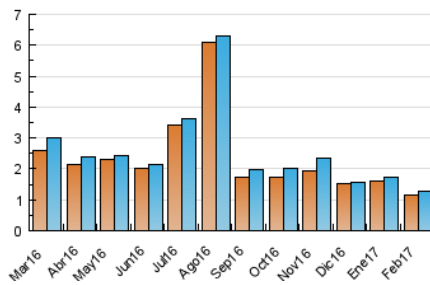

4.3 Por meses

N. únicos / Visitas (x 1000)