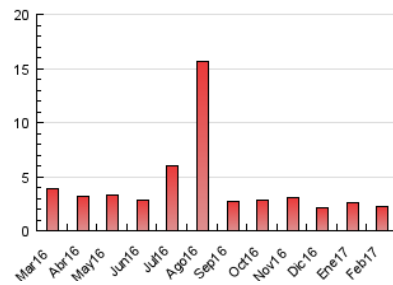

Páginas (x 1000)