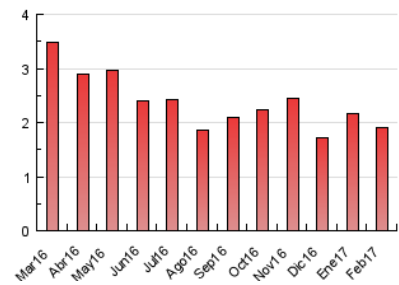

Páginas (x 1000)