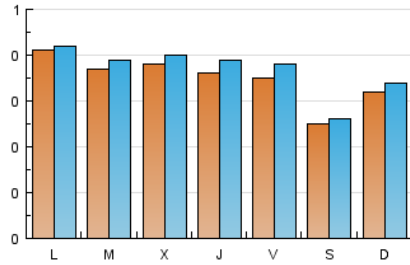

1. Cifras totales y promedios (Nacional)

MES - AÑO	NAVEGADORES UNICOS	VISITAS	PAGINAS
Febrero - 2017	915	1.026	1.914
PROMEDIO DIARIO	35	37	68
PROMEDIO LUNES-VIERNES	37	39	77
PROMEDIO SABADO-DOMINGO	28	30	46
PAGINAS / VISITAS	1,87		
DURACION MEDIA VISITAS	0:00:43		
DURACION MEDIA PAGINAS	0:00:49		

2. Secciones (Nacional)

	PAGINAS	%
HOME	118	6.17 %
RESTO	1.796	93.83 %

3. Por día del mes (Nacional)

Día	N. únicos	Visitas	Páginas	Día	N. únicos	Visitas	Páginas	Día	N. únicos	Visitas	Páginas
1	40	41	82	11	29	29	64	21	46	48	79
2	36	38	51	12	29	32	45	22	36	36	89
3	44	45	71	13	43	45	267	23	36	39	73
4	23	23	46	14	28	30	94	24	37	42	68
5	40	40	58	15	47	52	84	25	22	24	32
6	35	35	53	16	34	37	62	26	25	28	36
7	34	38	63	17	35	38	60	27	41	42	66
8	29	30	41	18	25	26	37	28	38	39	58
9	37	40	69	19	34	37	52				
10	25	27	44	20	43	45	70				

4. Gráficas (Nacional)

4.1 Por día de la semana (promedio)

N. únicos / Visitas (x 100)

Páginas (x 100)

4.2 Por franja horaria (promedio)

Visitas (x 1000)

Páginas (x 1000)

4.3 Por meses