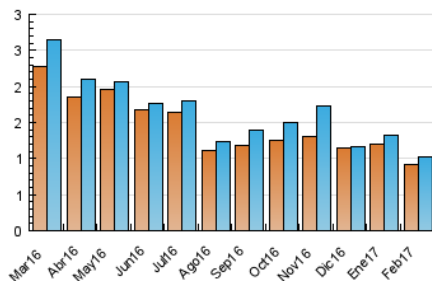

4.3 Por meses

N. únicos / Visitas (x 1000)