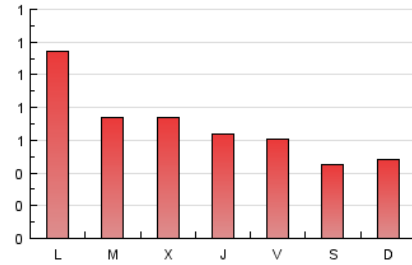

1. Cifras totales y promedios (Nacional)

MES - AÑO	NAVEGADORES UNICOS	VISITAS	PAGINAS
Febrero - 2017	915	1.026	1.914
PROMEDIO DIARIO	35	37	68
PROMEDIO LUNES-VIERNES	37	39	77
PROMEDIO SABADO-DOMINGO	28	30	46
PAGINAS / VISITAS	1,87		
DURACION MEDIA VISITAS	0:00:43		
DURACION MEDIA PAGINAS	0:00:49		

2. Secciones (Nacional)

	PAGINAS	%
HOME	118	6.17 %
RESTO	1.796	93.83 %

3. Por día del mes (Nacional)

Día	N. únicos	Visitas	Páginas	Día	N. únicos	Visitas	Páginas	Día	N. únicos	Visitas	Páginas
1	40	41	82	11	29	29	64	21	46	48	79
2	36	38	51	12	29	32	45	22	36	36	89
3	44	45	71	13	43	45	267	23	36	39	73
4	23	23	46	14	28	30	94	24	37	42	68
5	40	40	58	15	47	52	84	25	22	24	32
6	35	35	53	16	34	37	62	26	25	28	36
7	34	38	63	17	35	38	60	27	41	42	66
8	29	30	41	18	25	26	37	28	38	39	58
9	37	40	69	19	34	37	52				
10	25	27	44	20	43	45	70				

4. Gráficas (Nacional)

4.1 Por día de la semana (promedio)

N. únicos / Visitas (x 100)

Páginas (x 100)

4.2 Por franja horaria (promedio)

Visitas (x 1000)

Páginas (x 1000)

4.3 Por meses