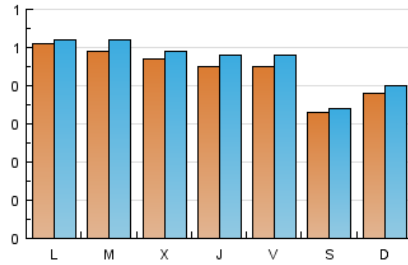

1. Cifras totales y promedios (Nacional e Internacional)

MES - AÑO	NAVEGADORES UNICOS	VISITAS	PAGINAS
Febrero - 2017	1.173	1.290	2.193
PROMEDIO DIARIO	44	46	78
PROMEDIO LUNES-VIERNES	47	50	88
PROMEDIO SABADO-DOMINGO	36	37	54
PAGINAS / VISITAS	1,70		
DURACION MEDIA VISITAS	0:00:35		
DURACION MEDIA PAGINAS	0:00:50		

2. Secciones (Nacional e Internacional)

	PAGINAS	%
HOME	125	5.70 %
RESTO	2.068	94.30 %

3. Por día del mes (Nacional e Internacional)

Día	N. únicos	Visitas	Páginas	Día	N. únicos	Visitas	Páginas	Día	N. únicos	Visitas	Páginas
1	50	51	92	11	37	37	72	21	60	62	93
2	53	55	68	12	33	36	49	22	45	45	98
3	57	58	84	13	56	58	291	23	44	47	81
4	38	38	61	14	43	46	110	24	44	49	75
5	55	55	73	15	57	63	95	25	27	29	37
6	48	48	66	16	40	43	68	26	27	30	39
7	41	45	70	17	45	48	70	27	51	52	76
8	34	35	48	18	31	32	43	28	53	54	73
9	44	47	76	19	37	40	55				
10	35	37	55	20	48	50	75				

4. Gráficas (Nacional e Internacional)

4.1 Por día de la semana (promedio)

N. únicos / Visitas (x 100)

Páginas (x 100)

4.2 Por franja horaria (promedio)

Visitas (x 1000)

Páginas (x 1000)

4.3 Por meses