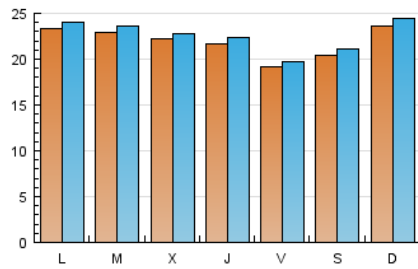

1. Cifras totales y promedios (Nacional)

MES - AÑO	NAVEGADORES UNICOS	VISITAS	PAGINAS
Febrero - 2017	59.075	63.278	133.604
PROMEDIO DIARIO	2.191	2.260	4.772
PROMEDIO LUNES-VIERNES	2.186	2.252	4.769
PROMEDIO SABADO-DOMINGO	2.204	2.280	4.778
PAGINAS / VISITAS	2,11		
DURACION MEDIA VISITAS	0:01:03		
DURACION MEDIA PAGINAS	0:00:57		

2. Secciones (Nacional)

	PAGINAS	%
HOME	1.484	1.11 %
RESTO	132.120	98.89 %

3. Por día del mes (Nacional)

Día	N. únicos	Visitas	Páginas	Día	N. únicos	Visitas	Páginas	Día	N. únicos	Visitas	Páginas
1	2.227	2.285	5.040	11	2.114	2.192	4.492	21	2.367	2.436	5.140
2	2.203	2.279	4.931	12	2.254	2.331	4.889	22	2.213	2.273	4.970
3	1.923	2.000	4.073	13	2.394	2.464	5.427	23	2.150	2.225	4.679
4	2.098	2.166	4.553	14	2.282	2.348	5.163	24	1.949	2.017	4.265
5	2.551	2.642	5.549	15	2.165	2.244	4.632	25	1.890	1.947	4.001
6	2.383	2.443	5.216	16	2.090	2.157	4.557	26	2.173	2.254	4.866
7	2.332	2.387	5.060	17	1.897	1.953	4.188	27	2.122	2.187	4.477
8	2.266	2.331	5.181	18	2.069	2.140	4.517	28	2.195	2.271	4.482
9	2.228	2.304	4.790	19	2.484	2.565	5.354				
10	1.894	1.940	3.848	20	2.438	2.497	5.264				

4. Gráficas (Nacional)

4.1 Por día de la semana (promedio)

N. únicos / Visitas (x 100)

Páginas (x 100)

4.2 Por franja horaria (promedio)

Visitas (x 1000)

Páginas (x 1000)

4.3 Por meses