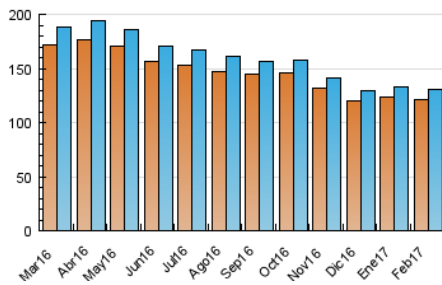

4.3 Por meses

N. únicos / Visitas (x 1000)