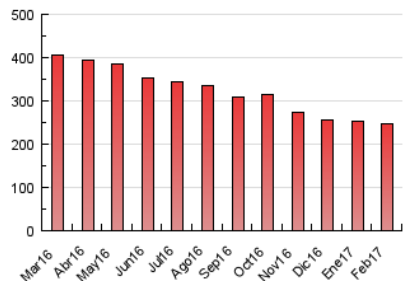

Páginas (x 1000)