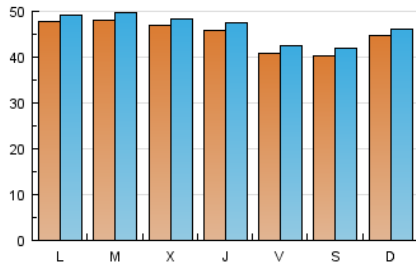

1. Cifras totales y promedios (Nacional e Internacional)

MES - AÑO	NAVEGADORES UNICOS	VISITAS	PAGINAS
Febrero - 2017	121.035	130.046	245.636
PROMEDIO DIARIO	4.488	4.645	8.773
PROMEDIO LUNES-VIERNES	4.584	4.740	8.930
PROMEDIO SABADO-DOMINGO	4.250	4.406	8.379
PAGINAS / VISITAS	1,89		
DURACION MEDIA VISITAS	0:01:02		
DURACION MEDIA PAGINAS	0:01:09		

2. Secciones (Nacional e Internacional)

	PAGINAS	%
HOME	2.082	0.85 %
RESTO	243.554	99.15 %

3. Por día del mes (Nacional e Internacional)

Día	N. únicos	Visitas	Páginas	Día	N. únicos	Visitas	Páginas	Día	N. únicos	Visitas	Páginas
1	4.617	4.756	9.084	11	4.135	4.287	7.912	21	4.954	5.109	9.463
2	4.509	4.683	8.976	12	4.356	4.506	8.612	22	4.795	4.949	9.370
3	4.157	4.318	7.905	13	4.949	5.108	9.934	23	4.523	4.689	8.814
4	4.061	4.190	7.874	14	4.859	5.028	9.838	24	3.987	4.151	7.827
5	4.667	4.840	9.394	15	4.569	4.726	8.633	25	3.771	3.926	7.418
6	4.768	4.913	9.463	16	4.577	4.718	8.686	26	4.152	4.309	8.469
7	4.817	4.968	9.496	17	4.027	4.161	7.904	27	4.355	4.509	8.575
8	4.743	4.926	9.407	18	4.177	4.341	8.139	28	4.580	4.745	8.529
9	4.709	4.884	9.277	19	4.680	4.845	9.212				
10	4.187	4.329	7.999	20	4.989	5.132	9.426				

4. Gráficas (Nacional e Internacional)

4.1 Por día de la semana (promedio)

N. únicos / Visitas (x 100)

Páginas (x 100)

4.2 Por franja horaria (promedio)

Visitas (x 1000)

Páginas (x 1000)

4.3 Por meses