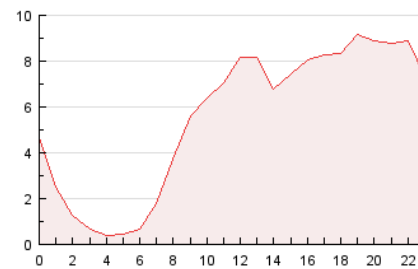

2. Secciones (Nacional)

	PAGINAS	%
HOME	1.484	1.11 %
RESTO	132.120	98.89 %

3. Por día del mes (Nacional)

Día	N. únicos	Visitas	Páginas	Día	N. únicos	Visitas	Páginas	Día	N. únicos	Visitas	Páginas
1	2.227	2.285	5.040	11	2.114	2.192	4.492	21	2.367	2.436	5.140
2	2.203	2.279	4.931	12	2.254	2.331	4.889	22	2.213	2.273	4.970
3	1.923	2.000	4.073	13	2.394	2.464	5.427	23	2.150	2.225	4.679
4	2.098	2.166	4.553	14	2.282	2.348	5.163	24	1.949	2.017	4.265
5	2.551	2.642	5.549	15	2.165	2.244	4.632	25	1.890	1.947	4.001
6	2.383	2.443	5.216	16	2.090	2.157	4.557	26	2.173	2.254	4.866
7	2.332	2.387	5.060	17	1.897	1.953	4.188	27	2.122	2.187	4.477
8	2.266	2.331	5.181	18	2.069	2.140	4.517	28	2.195	2.271	4.482
9	2.228	2.304	4.790	19	2.484	2.565	5.354				
10	1.894	1.940	3.848	20	2.438	2.497	5.264				

4. Gráficas (Nacional)

4.1 Por día de la semana (promedio)

N. únicos / Visitas (x 100)

Páginas (x 100)

4.2 Por franja horaria (promedio)

Visitas (x 1000)

Páginas (x 1000)

4.3 Por meses