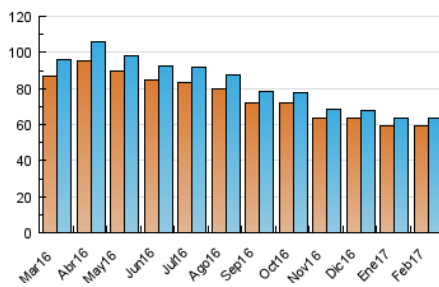

4.3 Por meses

N. únicos / Visitas (x 1000)