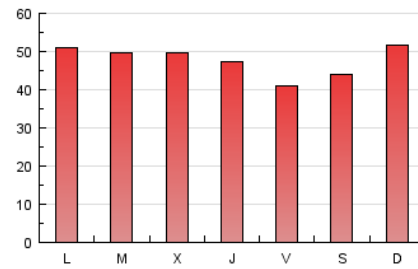

1. Cifras totales y promedios (Nacional)

MES - AÑO	NAVEGADORES UNICOS	VISITAS	PAGINAS
Febrero - 2017	59.075	63.278	133.604
PROMEDIO DIARIO	2.191	2.260	4.772
PROMEDIO LUNES-VIERNES	2.186	2.252	4.769
PROMEDIO SABADO-DOMINGO	2.204	2.280	4.778
PAGINAS / VISITAS	2,11		
DURACION MEDIA VISITAS	0:01:03		
DURACION MEDIA PAGINAS	0:00:57		

2. Secciones (Nacional)

	PAGINAS	%
HOME	1.484	1.11 %
RESTO	132.120	98.89 %

3. Por día del mes (Nacional)

Día	N. únicos	Visitas	Páginas	Día	N. únicos	Visitas	Páginas	Día	N. únicos	Visitas	Páginas
1	2.227	2.285	5.040	11	2.114	2.192	4.492	21	2.367	2.436	5.140
2	2.203	2.279	4.931	12	2.254	2.331	4.889	22	2.213	2.273	4.970
3	1.923	2.000	4.073	13	2.394	2.464	5.427	23	2.150	2.225	4.679
4	2.098	2.166	4.553	14	2.282	2.348	5.163	24	1.949	2.017	4.265
5	2.551	2.642	5.549	15	2.165	2.244	4.632	25	1.890	1.947	4.001
6	2.383	2.443	5.216	16	2.090	2.157	4.557	26	2.173	2.254	4.866
7	2.332	2.387	5.060	17	1.897	1.953	4.188	27	2.122	2.187	4.477
8	2.266	2.331	5.181	18	2.069	2.140	4.517	28	2.195	2.271	4.482
9	2.228	2.304	4.790	19	2.484	2.565	5.354				
10	1.894	1.940	3.848	20	2.438	2.497	5.264				

4. Gráficas (Nacional)

4.1 Por día de la semana (promedio)

N. únicos / Visitas (x 100)

Páginas (x 100)

4.2 Por franja horaria (promedio)

Visitas (x 1000)

Páginas (x 1000)

4.3 Por meses