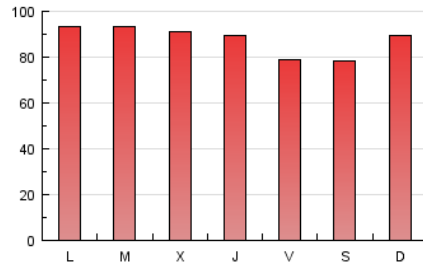

1. Cifras totales y promedios (Nacional e Internacional)

MES - AÑO	NAVEGADORES UNICOS	VISITAS	PAGINAS
Febrero - 2017	121.035	130.046	245.636
PROMEDIO DIARIO	4.488	4.645	8.773
PROMEDIO LUNES-VIERNES	4.584	4.740	8.930
PROMEDIO SABADO-DOMINGO	4.250	4.406	8.379
PAGINAS / VISITAS	1,89		
DURACION MEDIA VISITAS	0:01:02		
DURACION MEDIA PAGINAS	0:01:09		

2. Secciones (Nacional e Internacional)

	PAGINAS	%
HOME	2.082	0.85 %
RESTO	243.554	99.15 %

3. Por día del mes (Nacional e Internacional)

Día	N. únicos	Visitas	Páginas	Día	N. únicos	Visitas	Páginas	Día	N. únicos	Visitas	Páginas
1	4.617	4.756	9.084	11	4.135	4.287	7.912	21	4.954	5.109	9.463
2	4.509	4.683	8.976	12	4.356	4.506	8.612	22	4.795	4.949	9.370
3	4.157	4.318	7.905	13	4.949	5.108	9.934	23	4.523	4.689	8.814
4	4.061	4.190	7.874	14	4.859	5.028	9.838	24	3.987	4.151	7.827
5	4.667	4.840	9.394	15	4.569	4.726	8.633	25	3.771	3.926	7.418
6	4.768	4.913	9.463	16	4.577	4.718	8.686	26	4.152	4.309	8.469
7	4.817	4.968	9.496	17	4.027	4.161	7.904	27	4.355	4.509	8.575
8	4.743	4.926	9.407	18	4.177	4.341	8.139	28	4.580	4.745	8.529
9	4.709	4.884	9.277	19	4.680	4.845	9.212				
10	4.187	4.329	7.999	20	4.989	5.132	9.426				

4. Gráficas (Nacional e Internacional)

4.1 Por día de la semana (promedio)

N. únicos / Visitas (x 100)

Páginas (x 100)

4.2 Por franja horaria (promedio)

Visitas (x 1000)

Páginas (x 1000)

4.3 Por meses