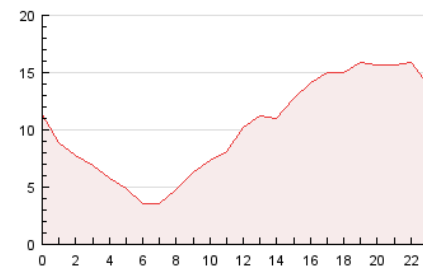

2. Secciones (Nacional e Internacional)

	PAGINAS	%
HOME	2.082	0.85 %
RESTO	243.554	99.15 %

3. Por día del mes (Nacional e Internacional)

Día	N. únicos	Visitas	Páginas	Día	N. únicos	Visitas	Páginas	Día	N. únicos	Visitas	Páginas
1	4.617	4.756	9.084	11	4.135	4.287	7.912	21	4.954	5.109	9.463
2	4.509	4.683	8.976	12	4.356	4.506	8.612	22	4.795	4.949	9.370
3	4.157	4.318	7.905	13	4.949	5.108	9.934	23	4.523	4.689	8.814
4	4.061	4.190	7.874	14	4.859	5.028	9.838	24	3.987	4.151	7.827
5	4.667	4.840	9.394	15	4.569	4.726	8.633	25	3.771	3.926	7.418
6	4.768	4.913	9.463	16	4.577	4.718	8.686	26	4.152	4.309	8.469
7	4.817	4.968	9.496	17	4.027	4.161	7.904	27	4.355	4.509	8.575
8	4.743	4.926	9.407	18	4.177	4.341	8.139	28	4.580	4.745	8.529
9	4.709	4.884	9.277	19	4.680	4.845	9.212				
10	4.187	4.329	7.999	20	4.989	5.132	9.426				

4. Gráficas (Nacional e Internacional)

4.1 Por día de la semana (promedio)

N. únicos / Visitas (x 100)

Páginas (x 100)

4.2 Por franja horaria (promedio)

Visitas (x 1000)

Páginas (x 1000)

4.3 Por meses