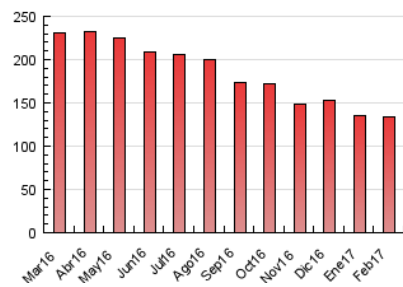

Páginas (x 1000)