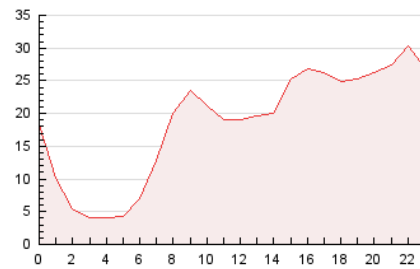

2. Secciones (Nacional)

	PAGINAS	%
HOME	11.770	2.63 %
RESTO	436.101	97.37 %

3. Por día del mes (Nacional)

Día	N. únicos	Visitas	Páginas	Día	N. únicos	Visitas	Páginas	Día	N. únicos	Visitas	Páginas
1	15.489	16.970	21.783	11	8.593	9.583	13.231	21	6.247	6.661	8.237
2	25.045	27.015	34.050	12	8.724	9.629	13.261	22	6.001	6.420	7.699
3	33.257	35.931	46.212	13	8.004	8.961	12.348	23	7.198	7.623	9.056
4	20.117	21.647	28.537	14	8.367	8.920	11.082	24	8.352	8.899	10.974
5	12.504	13.380	18.066	15	7.954	8.577	10.595	25	10.499	11.048	13.108
6	8.402	9.135	12.561	16	9.912	10.495	12.969	26	11.793	12.483	14.821
7	8.556	9.197	12.781	17	8.280	8.966	11.153	27	10.346	10.870	12.921
8	16.584	17.656	22.699	18	8.252	8.975	11.046	28	7.241	7.708	9.576
9	9.028	9.620	13.130	19	6.967	7.510	9.337	29	8.390	8.854	10.705
10	8.778	9.698	13.350	20	6.938	7.415	9.120	30	10.911	11.487	13.463

4. Gráficas (Nacional)

4.1 Por día de la semana (promedio)

N. únicos / Visitas (x 100)

Páginas (x 100)

4.2 Por franja horaria (promedio)

Visitas_ (x 1000)

Páginas (x 1000)

4.3 Por meses