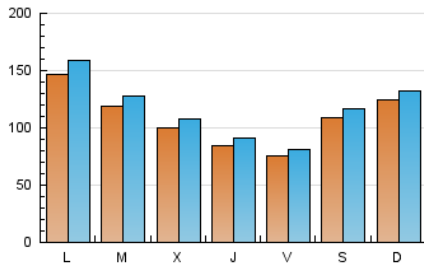

1. Cifras totales y promedios (Nacional)

MES - AÑO	NAVEGADORES UNICOS	VISITAS	PAGINAS
Abril - 2023	272.504	351.333	447.871
PROMEDIO DIARIO	10.891	11.711	14.929
PROMEDIO LUNES-VIERNES	10.511	11.331	14.586
PROMEDIO SABADO-DOMINGO	11.651	12.472	15.615
PAGINAS / VISITAS	1,27		
DURACION MEDIA VISITAS	0:00:38		
DURACION MEDIA PAGINAS	0:02:18		

2. Secciones (Nacional)

	PAGINAS	%
HOME	11.770	2.63 %
RESTO	436.101	97.37 %

3. Por día del mes (Nacional)

Día	N. únicos	Visitas	Páginas	Día	N. únicos	Visitas	Páginas	Día	N. únicos	Visitas	Páginas
1	15.489	16.970	21.783	11	8.593	9.583	13.231	21	6.247	6.661	8.237
2	25.045	27.015	34.050	12	8.724	9.629	13.261	22	6.001	6.420	7.699
3	33.257	35.931	46.212	13	8.004	8.961	12.348	23	7.198	7.623	9.056
4	20.117	21.647	28.537	14	8.367	8.920	11.082	24	8.352	8.899	10.974
5	12.504	13.380	18.066	15	7.954	8.577	10.595	25	10.499	11.048	13.108
6	8.402	9.135	12.561	16	9.912	10.495	12.969	26	11.793	12.483	14.821
7	8.556	9.197	12.781	17	8.280	8.966	11.153	27	10.346	10.870	12.921
8	16.584	17.656	22.699	18	8.252	8.975	11.046	28	7.241	7.708	9.576
9	9.028	9.620	13.130	19	6.967	7.510	9.337	29	8.390	8.854	10.705
10	8.778	9.698	13.350	20	6.938	7.415	9.120	30	10.911	11.487	13.463

4. Gráficas (Nacional)

4.1 Por día de la semana (promedio)

N. únicos / Visitas (x 100)

Páginas (x 100)

4.2 Por franja horaria (promedio)

Visitas_ (x 1000)

Páginas (x 1000)

4.3 Por meses