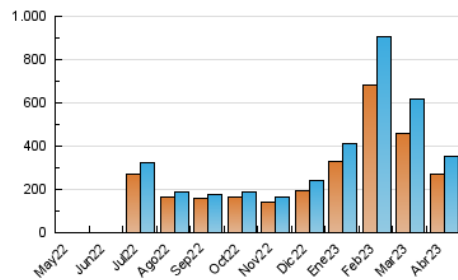

4.3 Por meses

N. únicos / Visitas (x 1000)