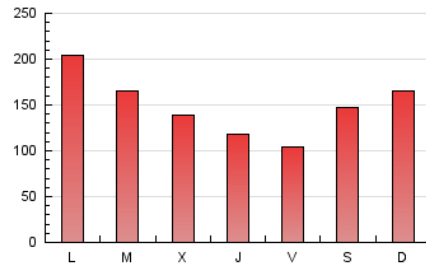

1. Cifras totales y promedios (Nacional)

MES - AÑO	NAVEGADORES UNICOS	VISITAS	PAGINAS
Abril - 2023	272.504	351.333	447.871
PROMEDIO DIARIO	10.891	11.711	14.929
PROMEDIO LUNES-VIERNES	10.511	11.331	14.586
PROMEDIO SABADO-DOMINGO	11.651	12.472	15.615
PAGINAS / VISITAS	1,27		
DURACION MEDIA VISITAS	0:00:38		
DURACION MEDIA PAGINAS	0:02:18		

2. Secciones (Nacional)

	PAGINAS	%
HOME	11.770	2.63 %
RESTO	436.101	97.37 %

3. Por día del mes (Nacional)

Día	N. únicos	Visitas	Páginas	Día	N. únicos	Visitas	Páginas	Día	N. únicos	Visitas	Páginas
1	15.489	16.970	21.783	11	8.593	9.583	13.231	21	6.247	6.661	8.237
2	25.045	27.015	34.050	12	8.724	9.629	13.261	22	6.001	6.420	7.699
3	33.257	35.931	46.212	13	8.004	8.961	12.348	23	7.198	7.623	9.056
4	20.117	21.647	28.537	14	8.367	8.920	11.082	24	8.352	8.899	10.974
5	12.504	13.380	18.066	15	7.954	8.577	10.595	25	10.499	11.048	13.108
6	8.402	9.135	12.561	16	9.912	10.495	12.969	26	11.793	12.483	14.821
7	8.556	9.197	12.781	17	8.280	8.966	11.153	27	10.346	10.870	12.921
8	16.584	17.656	22.699	18	8.252	8.975	11.046	28	7.241	7.708	9.576
9	9.028	9.620	13.130	19	6.967	7.510	9.337	29	8.390	8.854	10.705
10	8.778	9.698	13.350	20	6.938	7.415	9.120	30	10.911	11.487	13.463

4. Gráficas (Nacional)

4.1 Por día de la semana (promedio)

N. únicos / Visitas (x 100)

Páginas (x 100)

4.2 Por franja horaria (promedio)

Visitas_ (x 1000)

Páginas (x 1000)

4.3 Por meses