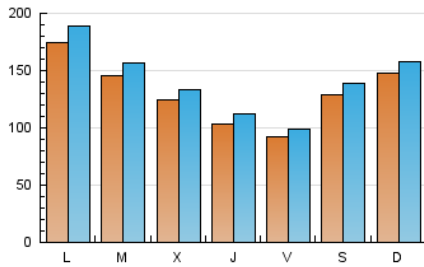

1. Cifras totales y promedios (Nacional e Internacional)

MES - AÑO	NAVEGADORES UNICOS	VISITAS	PAGINAS
Abril - 2023	335.144	424.467	540.717
PROMEDIO DIARIO	13.143	14.149	18.024
PROMEDIO LUNES-VIERNES	12.790	13.803	17.719
PROMEDIO SABADO-DOMINGO	13.850	14.842	18.633
PAGINAS / VISITAS	1,27		
DURACION MEDIA VISITAS	0:00:39		
DURACION MEDIA PAGINAS	0:02:23		

2. Secciones (Nacional e Internacional)

	PAGINAS	%
HOME	12.606	2.33 %
RESTO	528.111	97.67 %

3. Por día del mes (Nacional e Internacional)

Día	N. únicos	Visitas	Páginas	Día	N. únicos	Visitas	Páginas	Día	N. únicos	Visitas	Páginas
1	19.035	20.839	27.158	11	10.236	11.442	15.778	21	7.910	8.427	10.266
2	30.372	32.705	41.724	12	10.386	11.505	15.851	22	7.432	7.915	9.400
3	38.327	41.466	53.691	13	9.687	10.820	14.841	23	8.837	9.351	11.010
4	24.270	26.194	34.659	14	9.987	10.719	13.230	24	10.230	10.841	13.183
5	15.975	17.160	23.252	15	9.598	10.321	12.582	25	12.491	13.096	15.412
6	10.516	11.590	16.010	16	11.852	12.612	15.474	26	13.762	14.565	17.178
7	10.499	11.378	15.811	17	10.740	11.530	14.172	27	12.214	12.905	15.244
8	18.599	19.916	25.752	18	11.030	11.897	14.538	28	8.652	9.232	11.326
9	10.496	11.272	15.467	19	9.518	10.198	12.507	29	9.846	10.360	12.428
10	10.425	11.521	15.831	20	8.936	9.566	11.605	30	12.436	13.124	15.337

4. Gráficas (Nacional e Internacional)

4.1 Por día de la semana (promedio)

N. únicos / Visitas (x 100)

Páginas (x 100)

4.2 Por franja horaria (promedio)

Visitas_ (x 1000)

Páginas (x 1000)

4.3 Por meses