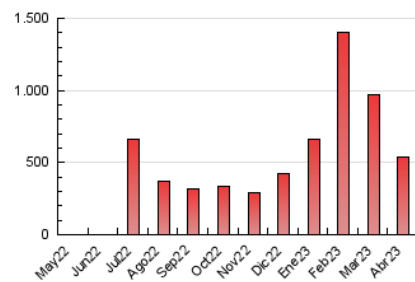

Páginas (x 1000)