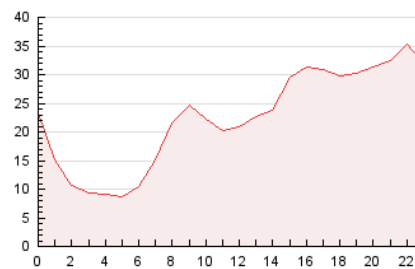

2. Secciones (Nacional e Internacional)

	PAGINAS	%
HOME	12.606	2.33 %
RESTO	528.111	97.67 %

3. Por día del mes (Nacional e Internacional)

Día	N. únicos	Visitas	Páginas	Día	N. únicos	Visitas	Páginas	Día	N. únicos	Visitas	Páginas
1	19.035	20.839	27.158	11	10.236	11.442	15.778	21	7.910	8.427	10.266
2	30.372	32.705	41.724	12	10.386	11.505	15.851	22	7.432	7.915	9.400
3	38.327	41.466	53.691	13	9.687	10.820	14.841	23	8.837	9.351	11.010
4	24.270	26.194	34.659	14	9.987	10.719	13.230	24	10.230	10.841	13.183
5	15.975	17.160	23.252	15	9.598	10.321	12.582	25	12.491	13.096	15.412
6	10.516	11.590	16.010	16	11.852	12.612	15.474	26	13.762	14.565	17.178
7	10.499	11.378	15.811	17	10.740	11.530	14.172	27	12.214	12.905	15.244
8	18.599	19.916	25.752	18	11.030	11.897	14.538	28	8.652	9.232	11.326
9	10.496	11.272	15.467	19	9.518	10.198	12.507	29	9.846	10.360	12.428
10	10.425	11.521	15.831	20	8.936	9.566	11.605	30	12.436	13.124	15.337

4. Gráficas (Nacional e Internacional)

4.1 Por día de la semana (promedio)

N. únicos / Visitas (x 100)

Páginas (x 100)

4.2 Por franja horaria (promedio)

Visitas_ (x 1000)

Páginas (x 1000)

4.3 Por meses