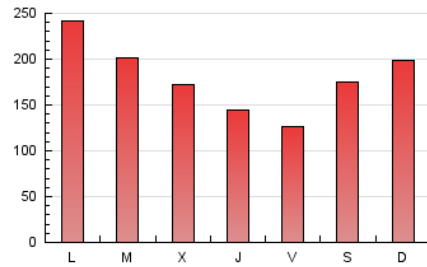

1. Cifras totales y promedios (Nacional e Internacional)

MES - AÑO	NAVEGADORES UNICOS	VISITAS	PAGINAS
Abril - 2023	335.144	424.467	540.717
PROMEDIO DIARIO	13.143	14.149	18.024
PROMEDIO LUNES-VIERNES	12.790	13.803	17.719
PROMEDIO SABADO-DOMINGO	13.850	14.842	18.633
PAGINAS / VISITAS	1,27		
DURACION MEDIA VISITAS	0:00:39		
DURACION MEDIA PAGINAS	0:02:23		

2. Secciones (Nacional e Internacional)

	PAGINAS	%
HOME	12.606	2.33 %
RESTO	528.111	97.67 %

3. Por día del mes (Nacional e Internacional)

Día	N. únicos	Visitas	Páginas	Día	N. únicos	Visitas	Páginas	Día	N. únicos	Visitas	Páginas
1	19.035	20.839	27.158	11	10.236	11.442	15.778	21	7.910	8.427	10.266
2	30.372	32.705	41.724	12	10.386	11.505	15.851	22	7.432	7.915	9.400
3	38.327	41.466	53.691	13	9.687	10.820	14.841	23	8.837	9.351	11.010
4	24.270	26.194	34.659	14	9.987	10.719	13.230	24	10.230	10.841	13.183
5	15.975	17.160	23.252	15	9.598	10.321	12.582	25	12.491	13.096	15.412
6	10.516	11.590	16.010	16	11.852	12.612	15.474	26	13.762	14.565	17.178
7	10.499	11.378	15.811	17	10.740	11.530	14.172	27	12.214	12.905	15.244
8	18.599	19.916	25.752	18	11.030	11.897	14.538	28	8.652	9.232	11.326
9	10.496	11.272	15.467	19	9.518	10.198	12.507	29	9.846	10.360	12.428
10	10.425	11.521	15.831	20	8.936	9.566	11.605	30	12.436	13.124	15.337

4. Gráficas (Nacional e Internacional)

4.1 Por día de la semana (promedio)

N. únicos / Visitas (x 100)

Páginas (x 100)

4.2 Por franja horaria (promedio)

Visitas_ (x 1000)

Páginas (x 1000)

4.3 Por meses