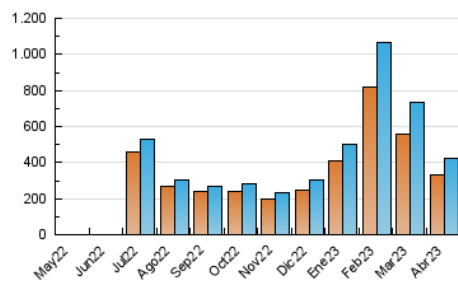

4.3 Por meses

N. únicos / Visitas (x 1000)