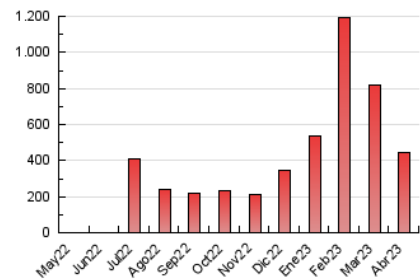

Páginas (x 1000)