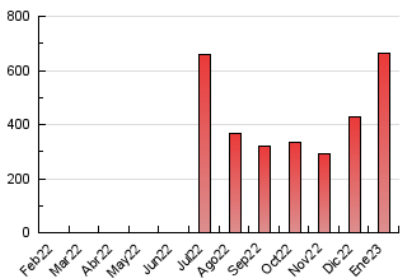

Páginas (x 1000)