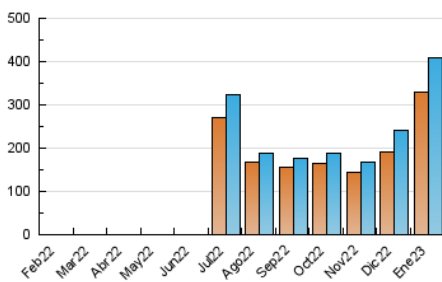

2. Secciones (Nacional)

	PAGINAS	%
HOME	12.999	2.41 %
RESTO	525.783	97.59 %

3. Por día del mes (Nacional)

Día	N. únicos	Visitas	Páginas	Día	N. únicos	Visitas	Páginas	Día	N. únicos	Visitas	Páginas
1	4.101	4.615	6.659	11	6.074	6.868	9.842	21	9.701	10.922	15.019
2	5.162	5.744	8.213	12	5.606	6.222	8.926	22	13.454	14.658	19.319
3	6.253	6.937	9.769	13	12.865	13.967	17.995	23	12.501	13.676	17.856
4	6.342	7.010	9.493	14	21.468	22.877	28.116	24	9.379	10.482	14.191
5	5.272	5.854	8.087	15	9.289	10.147	13.557	25	11.552	12.658	16.715
6	4.951	5.418	7.403	16	5.943	6.834	9.643	26	25.099	27.159	34.476
7	5.552	6.146	8.553	17	7.908	8.873	12.078	27	42.286	45.900	56.324
8	6.020	6.675	9.417	18	8.904	9.836	13.248	28	47.128	51.835	64.217
9	5.883	6.563	9.303	19	7.907	8.697	12.006	29	24.280	26.717	35.007
10	6.495	7.083	9.681	20	7.874	8.727	11.897	30	14.926	17.117	23.337
								31	12.396	13.611	18.435

4. Gráficas (Nacional)

4.1 Por día de la semana (promedio)

N. únicos / Visitas (x 100)

Páginas (x 100)

4.2 Por franja horaria (promedio)

Visitas_ (x 1000)

Páginas (x 1000)

4.3 Por meses

N. únicos / Visitas (x 1000)

Páginas (x 1000)

5. Observaciones

Este Medio Electrónico de Comunicación ha sido medido por la herramienta Google Analytics de Google (Universal Analytics)

6. Definiciones básicas (Para más información ver Normas Técnicas para el Control de los Medios Electrónicos de Comunicación)

Visita:

Una secuencia ininterrumpida de páginas servidas a un usuario válido. Si dicho usuario no realiza peticiones de páginas en un periodo de tiempo (30 min) la siguiente petición constituirá el inicio de una nueva visita.