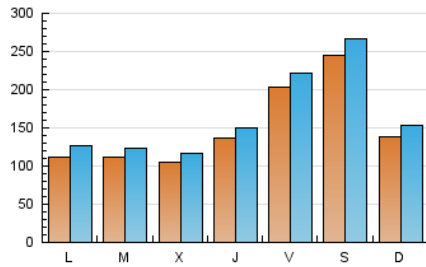

1. Cifras totales y promedios (Nacional e Internacional)

MES - AÑO	NAVEGADORES UNICOS	VISITAS	PAGINAS
Enero - 2023	406.177	503.281	664.817
PROMEDIO DIARIO	14.740	16.235	21.446
PROMEDIO LUNES-VIERNES	13.177	14.548	19.373
PROMEDIO SABADO-DOMINGO	18.561	20.359	26.513
PAGINAS / VISITAS	1,32		
DURACION MEDIA VISITAS	0:00:48		
DURACION MEDIA PAGINAS	0:02:29		

2. Secciones (Nacional e Internacional)

	PAGINAS	%
HOME	13.817	2.08 %
RESTO	651.000	97.92 %

3. Por día del mes (Nacional e Internacional)

Día	N. únicos	Visitas	Páginas	Día	N. únicos	Visitas	Páginas	Día	N. únicos	Visitas	Páginas
1	5.171	5.833	8.412	11	7.900	8.973	12.651	21	11.720	13.206	18.141
2	6.650	7.502	10.590	12	7.271	8.127	11.721	22	16.777	18.344	24.329
3	8.193	9.047	12.592	13	14.717	16.045	20.994	23	16.468	17.918	23.382
4	8.239	9.105	12.334	14	23.356	24.964	30.945	24	13.327	15.013	20.246
5	7.150	8.038	11.103	15	11.057	12.214	16.622	25	14.841	16.268	21.521
6	6.526	7.237	9.900	16	7.829	8.970	12.605	26	30.254	32.783	41.778
7	6.996	7.868	10.924	17	9.868	11.170	15.209	27	50.699	54.706	67.646
8	7.649	8.528	11.943	18	11.075	12.244	16.554	28	55.792	60.819	75.921
9	7.538	8.525	12.053	19	9.965	10.997	15.155	29	28.531	31.457	41.381
10	8.274	9.147	12.548	20	9.708	10.857	14.821	30	17.620	20.121	27.420
								31	15.771	17.255	23.376

4. Gráficas (Nacional e Internacional)

4.1 Por día de la semana (promedio)

N. únicos / Visitas (x 100)

Páginas (x 100)

4.2 Por franja horaria (promedio)

Visitas_ (x 1000)

Páginas (x 1000)

4.3 Por meses