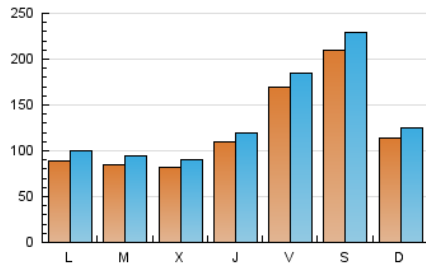

1. Cifras totales y promedios (Nacional)

MES - AÑO	NAVEGADORES UNICOS	VISITAS	PAGINAS
Enero - 2023	328.419	409.828	538.782
PROMEDIO DIARIO	12.018	13.220	17.380
PROMEDIO LUNES-VIERNES	10.526	11.602	15.405
PROMEDIO SABADO-DOMINGO	15.666	17.177	22.207
PAGINAS / VISITAS	1,31		
DURACION MEDIA VISITAS	0:00:46		
DURACION MEDIA PAGINAS	0:02:27		

2. Secciones (Nacional)

	PAGINAS	%
HOME	12.999	2.41 %
RESTO	525.783	97.59 %

3. Por día del mes (Nacional)

Día	N. únicos	Visitas	Páginas	Día	N. únicos	Visitas	Páginas	Día	N. únicos	Visitas	Páginas
1	4.101	4.615	6.659	11	6.074	6.868	9.842	21	9.701	10.922	15.019
2	5.162	5.744	8.213	12	5.606	6.222	8.926	22	13.454	14.658	19.319
3	6.253	6.937	9.769	13	12.865	13.967	17.995	23	12.501	13.676	17.856
4	6.342	7.010	9.493	14	21.468	22.877	28.116	24	9.379	10.482	14.191
5	5.272	5.854	8.087	15	9.289	10.147	13.557	25	11.552	12.658	16.715
6	4.951	5.418	7.403	16	5.943	6.834	9.643	26	25.099	27.159	34.476
7	5.552	6.146	8.553	17	7.908	8.873	12.078	27	42.286	45.900	56.324
8	6.020	6.675	9.417	18	8.904	9.836	13.248	28	47.128	51.835	64.217
9	5.883	6.563	9.303	19	7.907	8.697	12.006	29	24.280	26.717	35.007
10	6.495	7.083	9.681	20	7.874	8.727	11.897	30	14.926	17.117	23.337
								31	12.396	13.611	18.435

4. Gráficas (Nacional)

4.1 Por día de la semana (promedio)

N. únicos / Visitas (x 100)

Páginas (x 100)

4.2 Por franja horaria (promedio)

Visitas_ (x 1000)

Páginas (x 1000)

4.3 Por meses