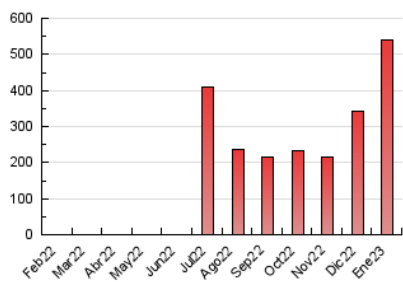

Páginas (x 1000)