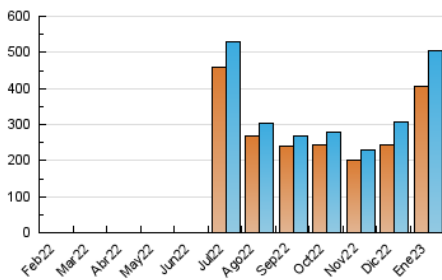

4.3 Por meses

N. únicos / Visitas (x 1000)