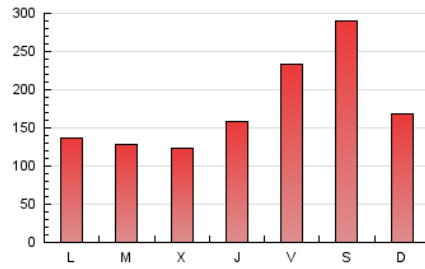

1. Cifras totales y promedios (Nacional)

MES - AÑO	NAVEGADORES UNICOS	VISITAS	PAGINAS
Enero - 2023	328.419	409.828	538.782
PROMEDIO DIARIO	12.018	13.220	17.380
PROMEDIO LUNES-VIERNES	10.526	11.602	15.405
PROMEDIO SABADO-DOMINGO	15.666	17.177	22.207
PAGINAS / VISITAS	1,31		
DURACION MEDIA VISITAS	0:00:46		
DURACION MEDIA PAGINAS	0:02:27		

2. Secciones (Nacional)

	PAGINAS	%
HOME	12.999	2.41 %
RESTO	525.783	97.59 %

3. Por día del mes (Nacional)

Día	N. únicos	Visitas	Páginas	Día	N. únicos	Visitas	Páginas	Día	N. únicos	Visitas	Páginas
1	4.101	4.615	6.659	11	6.074	6.868	9.842	21	9.701	10.922	15.019
2	5.162	5.744	8.213	12	5.606	6.222	8.926	22	13.454	14.658	19.319
3	6.253	6.937	9.769	13	12.865	13.967	17.995	23	12.501	13.676	17.856
4	6.342	7.010	9.493	14	21.468	22.877	28.116	24	9.379	10.482	14.191
5	5.272	5.854	8.087	15	9.289	10.147	13.557	25	11.552	12.658	16.715
6	4.951	5.418	7.403	16	5.943	6.834	9.643	26	25.099	27.159	34.476
7	5.552	6.146	8.553	17	7.908	8.873	12.078	27	42.286	45.900	56.324
8	6.020	6.675	9.417	18	8.904	9.836	13.248	28	47.128	51.835	64.217
9	5.883	6.563	9.303	19	7.907	8.697	12.006	29	24.280	26.717	35.007
10	6.495	7.083	9.681	20	7.874	8.727	11.897	30	14.926	17.117	23.337
								31	12.396	13.611	18.435

4. Gráficas (Nacional)

4.1 Por día de la semana (promedio)

N. únicos / Visitas (x 100)

Páginas (x 100)

4.2 Por franja horaria (promedio)

Visitas_ (x 1000)

Páginas (x 1000)

4.3 Por meses