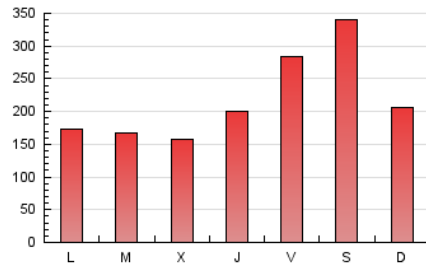

1. Cifras totales y promedios (Nacional e Internacional)

MES - AÑO	NAVEGADORES UNICOS	VISITAS	PAGINAS
Enero - 2023	406.177	503.281	664.817
PROMEDIO DIARIO	14.740	16.235	21.446
PROMEDIO LUNES-VIERNES	13.177	14.548	19.373
PROMEDIO SABADO-DOMINGO	18.561	20.359	26.513
PAGINAS / VISITAS	1,32		
DURACION MEDIA VISITAS	0:00:48		
DURACION MEDIA PAGINAS	0:02:29		

2. Secciones (Nacional e Internacional)

	PAGINAS	%
HOME	13.817	2.08 %
RESTO	651.000	97.92 %

3. Por día del mes (Nacional e Internacional)

Día	N. únicos	Visitas	Páginas	Día	N. únicos	Visitas	Páginas	Día	N. únicos	Visitas	Páginas
1	5.171	5.833	8.412	11	7.900	8.973	12.651	21	11.720	13.206	18.141
2	6.650	7.502	10.590	12	7.271	8.127	11.721	22	16.777	18.344	24.329
3	8.193	9.047	12.592	13	14.717	16.045	20.994	23	16.468	17.918	23.382
4	8.239	9.105	12.334	14	23.356	24.964	30.945	24	13.327	15.013	20.246
5	7.150	8.038	11.103	15	11.057	12.214	16.622	25	14.841	16.268	21.521
6	6.526	7.237	9.900	16	7.829	8.970	12.605	26	30.254	32.783	41.778
7	6.996	7.868	10.924	17	9.868	11.170	15.209	27	50.699	54.706	67.646
8	7.649	8.528	11.943	18	11.075	12.244	16.554	28	55.792	60.819	75.921
9	7.538	8.525	12.053	19	9.965	10.997	15.155	29	28.531	31.457	41.381
10	8.274	9.147	12.548	20	9.708	10.857	14.821	30	17.620	20.121	27.420
								31	15.771	17.255	23.376

4. Gráficas (Nacional e Internacional)

4.1 Por día de la semana (promedio)

N. únicos / Visitas (x 100)

Páginas (x 100)

4.2 Por franja horaria (promedio)

Visitas_ (x 1000)

Páginas (x 1000)

4.3 Por meses