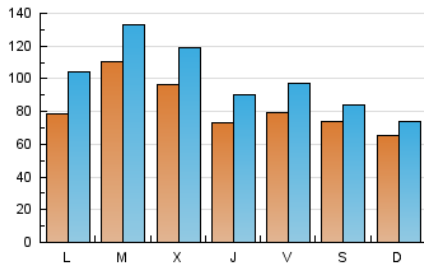

1. Cifras totales y promedios (Nacional e Internacional)

MES - AÑO	NAVEGADORES UNICOS	VISITAS	PAGINAS
Diciembre - 2020	175.353	315.154	413.955
PROMEDIO DIARIO	8.342	10.166	13.353
PROMEDIO LUNES-VIERNES	8.825	10.952	14.552
PROMEDIO SABADO-DOMINGO	6.954	7.906	9.906
PAGINAS / VISITAS	1,31		
DURACION MEDIA VISITAS	0:00:51		
DURACION MEDIA PAGINAS	0:02:42		

2. Secciones (Nacional e Internacional)

	PAGINAS	%
HOME	139.055	33.59 %
RESTO	274.900	66.41 %

3. Por día del mes (Nacional e Internacional)

Día	N. únicos	Visitas	Páginas	Día	N. únicos	Visitas	Páginas	Día	N. únicos	Visitas	Páginas
1	18.874	21.460	26.987	11	6.268	8.249	11.729	21	10.639	13.336	17.343
2	12.787	15.118	19.296	12	4.704	5.580	7.294	22	11.958	14.116	17.723
3	9.217	11.296	14.965	13	4.311	5.150	6.884	23	9.386	11.271	14.517
4	6.929	9.006	12.323	14	6.959	9.692	13.758	24	6.756	8.386	11.112
5	8.413	9.455	11.474	15	10.765	13.037	16.977	25	7.289	8.140	10.326
6	11.073	12.178	14.192	16	9.498	11.457	15.402	26	5.548	6.409	8.434
7	9.062	11.106	14.307	17	9.411	11.471	15.070	27	3.766	4.603	6.179
8	6.918	9.212	12.738	18	11.361	13.484	17.642	28	4.674	7.537	11.720
9	8.917	11.868	16.317	19	10.987	12.165	15.044	29	6.532	8.605	11.936
10	5.672	7.766	11.273	20	6.830	7.709	9.749	30	7.782	9.954	13.008
								31	5.314	6.338	8.236

4. Gráficas (Nacional e Internacional)

4.1 Por día de la semana (promedio)

N. únicos / Visitas (x 100)

Páginas (x 100)

4.2 Por franja horaria (promedio)

Visitas (x 1000)

Páginas (x 1000)

4.3 Por meses