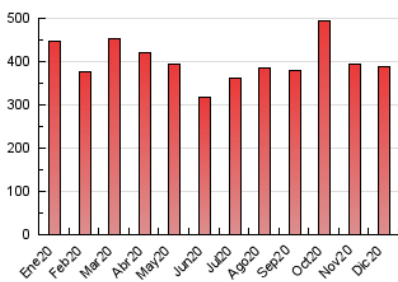

Páginas (x 1000)