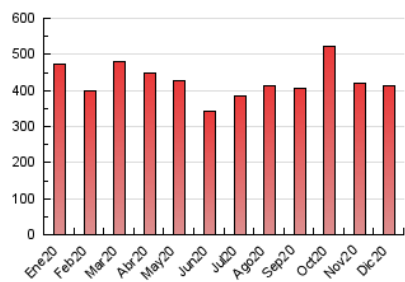

Páginas (x 1000)