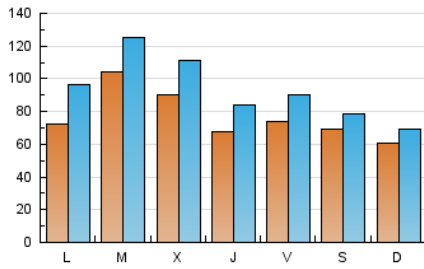

1. Cifras totales y promedios (Nacional)

MES - AÑO	NAVEGADORES UNICOS	VISITAS	PAGINAS
Diciembre - 2020	161.739	294.051	388.496
PROMEDIO DIARIO	7.788	9.486	12.532
PROMEDIO LUNES-VIERNES	8.239	10.215	13.655
PROMEDIO SABADO-DOMINGO	6.493	7.388	9.305
PAGINAS / VISITAS	1,32		
DURACION MEDIA VISITAS	0:00:52		
DURACION MEDIA PAGINAS	0:02:41		

2. Secciones (Nacional)

	PAGINAS	%
HOME	130.249	33.53 %
RESTO	258.247	66.47 %

3. Por día del mes (Nacional)

Día	N. únicos	Visitas	Páginas	Día	N. únicos	Visitas	Páginas	Día	N. únicos	Visitas	Páginas
1	18.117	20.526	25.816	11	5.662	7.505	10.818	21	10.039	12.553	16.382
2	12.098	14.236	18.216	12	4.249	5.077	6.713	22	11.377	13.407	16.874
3	8.579	10.487	13.993	13	3.860	4.643	6.289	23	8.828	10.597	13.734
4	6.331	8.263	11.439	14	6.321	8.803	12.633	24	6.319	7.856	10.463
5	7.999	8.975	10.919	15	10.054	12.149	15.898	25	6.902	7.701	9.840
6	10.538	11.562	13.495	16	8.784	10.596	14.371	26	5.114	5.939	7.880
7	8.389	10.269	13.277	17	8.750	10.661	14.096	27	3.426	4.209	5.703
8	6.345	8.472	11.761	18	10.707	12.681	16.716	28	4.206	6.926	10.953
9	8.303	11.009	15.250	19	10.375	11.473	14.258	29	6.061	8.005	11.219
10	5.133	7.052	10.373	20	6.384	7.225	9.184	30	7.287	9.336	12.281
								31	4.904	5.858	7.652

4. Gráficas (Nacional)

4.1 Por día de la semana (promedio)

N. únicos / Visitas (x 100)

Páginas (x 100)

4.2 Por franja horaria (promedio)

Visitas (x 1000)

Páginas (x 1000)

4.3 Por meses