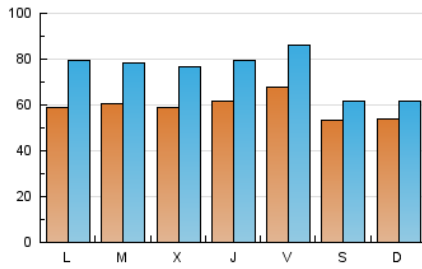

1. Cifras totales y promedios (Nacional e Internacional)

MES - AÑO	NAVEGADORES UNICOS	VISITAS	PAGINAS
Diciembre - 2018	111.820	229.772	310.084
PROMEDIO DIARIO	5.892	7.412	10.003
PROMEDIO LUNES-VIERNES	6.140	8.005	11.141
PROMEDIO SABADO-DOMINGO	5.371	6.167	7.613
PAGINAS / VISITAS	1,35		
DURACION MEDIA VISITAS	0:00:44		
DURACION MEDIA PAGINAS	0:02:06		

2. Secciones (Nacional e Internacional)

	PAGINAS	%
HOME	100.896	32.54 %
RESTO	209.188	67.46 %

3. Por día del mes (Nacional e Internacional)

Día	N. únicos	Visitas	Páginas	Día	N. únicos	Visitas	Páginas	Día	N. únicos	Visitas	Páginas
1	4.893	5.686	7.019	11	6.404	8.593	12.493	21	6.641	8.629	11.674
2	3.787	4.484	5.854	12	7.191	9.515	13.255	22	3.173	3.747	4.802
3	7.771	10.413	14.832	13	6.359	8.557	11.971	23	3.430	3.919	4.831
4	8.861	11.087	15.315	14	5.561	7.500	10.246	24	4.127	5.237	7.157
5	6.876	8.794	12.730	15	4.523	5.358	6.729	25	2.872	3.400	4.341
6	5.074	5.875	7.609	16	4.549	5.359	6.606	26	2.880	3.648	4.868
7	4.401	5.820	8.242	17	7.531	10.172	14.524	27	6.587	8.715	12.236
8	7.084	8.004	9.685	18	6.187	8.344	11.954	28	10.423	12.582	16.883
9	10.955	12.260	14.483	19	6.594	8.646	11.903	29	7.102	8.038	10.156
10	6.914	9.963	14.040	20	6.547	8.574	11.794	30	4.215	4.813	5.963
								31	3.131	4.040	5.889

4. Gráficas (Nacional e Internacional)

4.1 Por día de la semana (promedio)

N. únicos / Visitas (x 100)

Páginas (x 100)

4.2 Por franja horaria (promedio)

Visitas (x 1000)

Páginas (x 1000)

4.3 Por meses