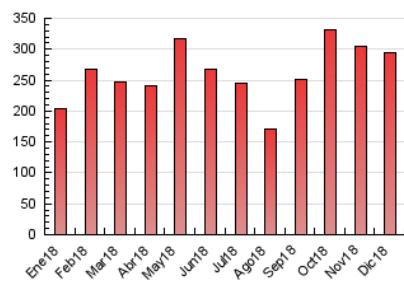

Páginas (x 1000)