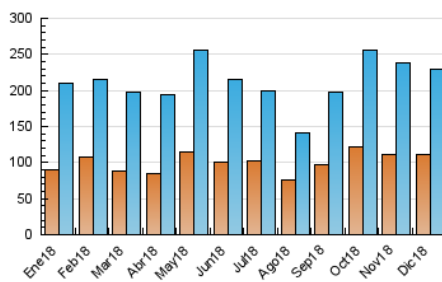

4.3 Por meses

N. únicos / Visitas (x 1000)