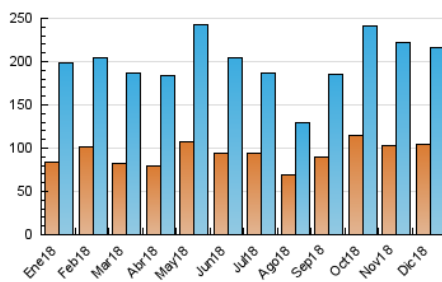

4.3 Por meses

N. únicos / Visitas (x 1000)