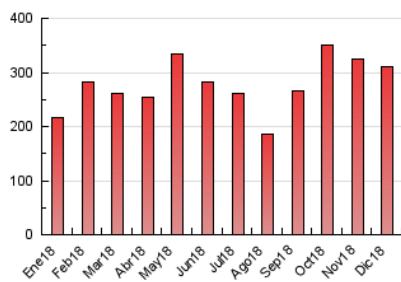

Páginas (x 1000)