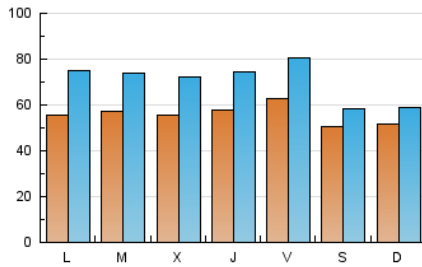

1. Cifras totales y promedios (Nacional)

MES - AÑO	NAVEGADORES UNICOS	VISITAS	PAGINAS
Diciembre - 2018	104.326	216.535	293.407
PROMEDIO DIARIO	5.551	6.985	9.465
PROMEDIO LUNES-VIERNES	5.759	7.519	10.524
PROMEDIO SABADO-DOMINGO	5.115	5.863	7.241
PAGINAS / VISITAS	1,36		
DURACION MEDIA VISITAS	0:00:45		
DURACION MEDIA PAGINAS	0:02:05		

2. Secciones (Nacional)

	PAGINAS	%
HOME	95.804	32.65 %
RESTO	197.603	67.35 %

3. Por día del mes (Nacional)

Día	N. únicos	Visitas	Páginas	Día	N. únicos	Visitas	Páginas	Día	N. únicos	Visitas	Páginas
1	4.686	5.414	6.694	11	6.002	8.068	11.820	21	6.204	8.079	10.974
2	3.623	4.283	5.602	12	6.731	8.909	12.513	22	2.955	3.494	4.478
3	7.324	9.789	14.007	13	5.947	8.021	11.269	23	3.210	3.668	4.538
4	8.325	10.401	14.482	14	5.197	7.053	9.649	24	3.874	4.925	6.796
5	6.496	8.318	12.119	15	4.335	5.120	6.439	25	2.727	3.229	4.135
6	4.796	5.504	7.144	16	4.366	5.132	6.338	26	2.714	3.429	4.602
7	4.026	5.335	7.628	17	7.142	9.635	13.860	27	6.132	8.157	11.455
8	6.769	7.626	9.259	18	5.738	7.785	11.262	28	9.752	11.781	15.905
9	10.575	11.840	13.984	19	6.270	8.231	11.379	29	6.651	7.492	9.451
10	6.485	9.402	13.279	20	6.175	8.100	11.181	30	3.980	4.557	5.629
								31	2.884	3.758	5.536

4. Gráficas (Nacional)

4.1 Por día de la semana (promedio)

N. únicos / Visitas (x 100)

Páginas (x 100)

4.2 Por franja horaria (promedio)

Visitas (x 1000)

Páginas (x 1000)

4.3 Por meses