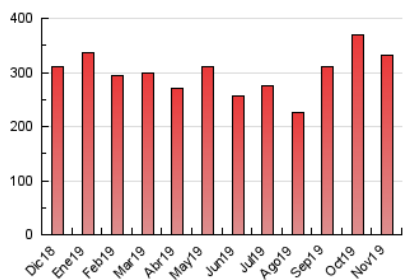

Páginas (x 1000)