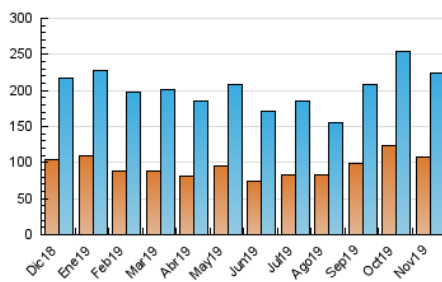

4.3 Por meses

N. únicos / Visitas (x 1000)