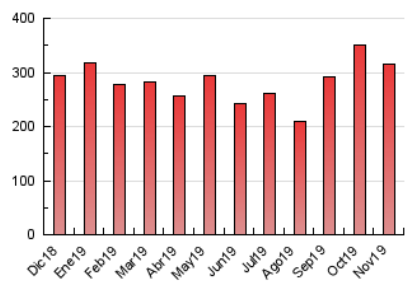

Páginas (x 1000)