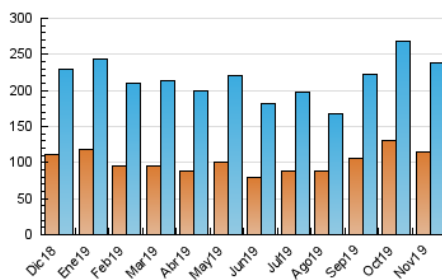

4.3 Por meses

N. únicos / Visitas (x 1000)