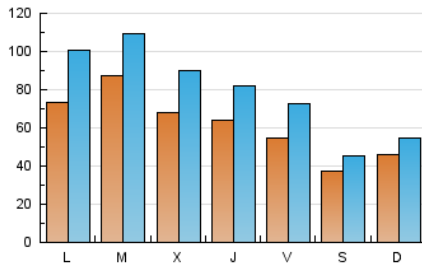

1. Cifras totales y promedios (Nacional e Internacional)

MES - AÑO	NAVEGADORES UNICOS	VISITAS	PAGINAS
Noviembre - 2018	111.855	237.358	324.245
PROMEDIO DIARIO	6.134	7.912	10.808
PROMEDIO LUNES-VIERNES	6.850	8.974	12.448
PROMEDIO SABADO-DOMINGO	4.163	4.991	6.298
PAGINAS / VISITAS	1,37		
DURACION MEDIA VISITAS	0:00:48		
DURACION MEDIA PAGINAS	0:02:12		

2. Secciones (Nacional e Internacional)

	PAGINAS	%
HOME	113.670	35.06 %
RESTO	210.575	64.94 %

3. Por día del mes (Nacional e Internacional)

Día	N. únicos	Visitas	Páginas	Día	N. únicos	Visitas	Páginas	Día	N. únicos	Visitas	Páginas
1	3.025	3.778	5.285	11	4.334	5.110	6.350	21	4.947	7.110	10.442
2	3.440	4.954	7.524	12	12.083	14.807	18.953	22	9.534	11.687	15.299
3	2.669	3.302	4.486	13	13.435	15.651	19.946	23	6.682	8.582	11.737
4	3.832	4.683	5.973	14	7.786	10.083	14.140	24	5.282	6.245	7.623
5	5.609	8.502	13.000	15	7.091	9.132	12.442	25	4.885	5.766	7.387
6	9.460	11.735	15.585	16	5.259	7.061	10.333	26	5.357	7.990	11.889
7	7.856	10.100	13.751	17	2.821	3.627	4.801	27	7.030	9.402	13.523
8	7.937	9.949	13.525	18	5.288	6.244	7.608	28	6.569	8.710	12.237
9	5.951	7.967	10.877	19	6.375	9.038	12.685	29	4.523	6.475	9.684
10	4.190	4.948	6.159	20	4.916	6.926	10.149	30	5.842	7.794	10.852

4. Gráficas (Nacional e Internacional)

4.1 Por día de la semana (promedio)

N. únicos / Visitas (x 100)

Páginas (x 100)

4.2 Por franja horaria (promedio)

Visitas (x 1000)

Páginas (x 1000)

4.3 Por meses