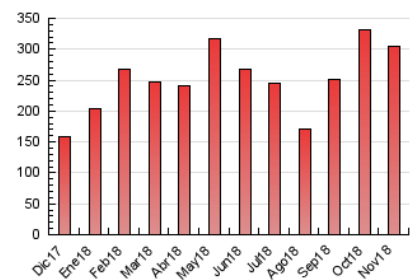

Páginas (x 1000)