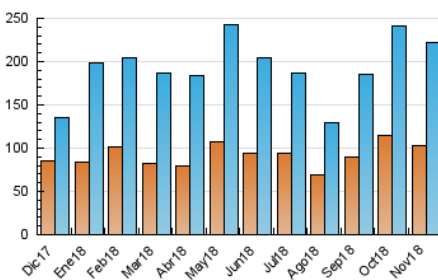

2. Secciones (Nacional)

	PAGINAS	%
HOME	107.906	35.32 %
RESTO	197.637	64.68 %

3. Por día del mes (Nacional)

Día	N. únicos	Visitas	Páginas	Día	N. únicos	Visitas	Páginas	Día	N. únicos	Visitas	Páginas
1	2.802	3.499	4.901	11	4.032	4.756	5.964	21	4.567	6.521	9.688
2	3.153	4.585	7.079	12	11.372	13.958	17.944	22	8.976	11.015	14.456
3	2.486	3.048	4.189	13	12.696	14.806	18.914	23	6.261	8.044	11.050
4	3.627	4.427	5.648	14	7.257	9.415	13.245	24	4.987	5.896	7.220
5	5.215	7.966	12.271	15	6.595	8.491	11.655	25	4.647	5.457	7.010
6	8.972	11.112	14.820	16	4.878	6.588	9.722	26	4.991	7.485	11.265
7	7.465	9.543	13.035	17	2.601	3.342	4.450	27	6.574	8.835	12.814
8	7.410	9.291	12.701	18	5.076	5.985	7.292	28	6.141	8.173	11.533
9	5.518	7.372	10.118	19	5.984	8.522	11.850	29	4.200	6.021	9.116
10	3.909	4.620	5.791	20	4.531	6.437	9.533	30	5.469	7.333	10.269

4. Gráficas (Nacional)

4.1 Por día de la semana (promedio)

N. únicos / Visitas (x 100)

Páginas (x 100)

4.2 Por franja horaria (promedio)

Visitas (x 1000)

Páginas (x 1000)

4.3 Por meses

N. únicos / Visitas (x 1000)

Páginas (x 1000)

5. Observaciones

Este Medio Electrónico de Comunicación ha sido medido por la herramienta Google Analytics de Google

6. Definiciones básicas (Para más información ver Normas Técnicas para el Control de los Medios Electrónicos de Comunicación)

Visita:

Una secuencia ininterrumpida de páginas servidas a un usuario válido. Si dicho usuario no realiza peticiones de páginas en un periodo de tiempo (30 min) la siguiente petición constituirá el inicio de una nueva visita.