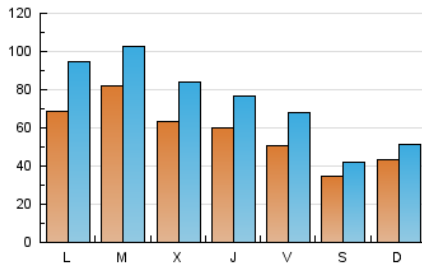

1. Cifras totales y promedios (Nacional)

MES - AÑO	NAVEGADORES UNICOS	VISITAS	PAGINAS
Noviembre - 2018	103.548	222.543	305.543
PROMEDIO DIARIO	5.746	7.418	10.185
PROMEDIO LUNES-VIERNES	6.410	8.410	11.726
PROMEDIO SABADO-DOMINGO	3.921	4.691	5.946
PAGINAS / VISITAS	1,37		
DURACION MEDIA VISITAS	0:00:49		
DURACION MEDIA PAGINAS	0:02:11		

2. Secciones (Nacional)

	PAGINAS	%
HOME	107.906	35.32 %
RESTO	197.637	64.68 %

3. Por día del mes (Nacional)

Día	N. únicos	Visitas	Páginas	Día	N. únicos	Visitas	Páginas	Día	N. únicos	Visitas	Páginas
1	2.802	3.499	4.901	11	4.032	4.756	5.964	21	4.567	6.521	9.688
2	3.153	4.585	7.079	12	11.372	13.958	17.944	22	8.976	11.015	14.456
3	2.486	3.048	4.189	13	12.696	14.806	18.914	23	6.261	8.044	11.050
4	3.627	4.427	5.648	14	7.257	9.415	13.245	24	4.987	5.896	7.220
5	5.215	7.966	12.271	15	6.595	8.491	11.655	25	4.647	5.457	7.010
6	8.972	11.112	14.820	16	4.878	6.588	9.722	26	4.991	7.485	11.265
7	7.465	9.543	13.035	17	2.601	3.342	4.450	27	6.574	8.835	12.814
8	7.410	9.291	12.701	18	5.076	5.985	7.292	28	6.141	8.173	11.533
9	5.518	7.372	10.118	19	5.984	8.522	11.850	29	4.200	6.021	9.116
10	3.909	4.620	5.791	20	4.531	6.437	9.533	30	5.469	7.333	10.269

4. Gráficas (Nacional)

4.1 Por día de la semana (promedio)

N. únicos / Visitas (x 100)

Páginas (x 100)

4.2 Por franja horaria (promedio)

Visitas (x 1000)

Páginas (x 1000)

4.3 Por meses