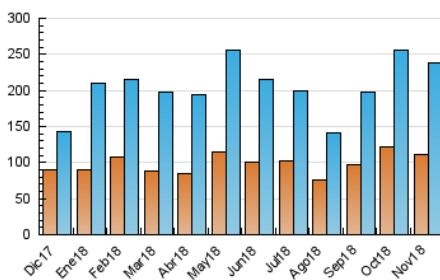

4.3 Por meses

N. únicos / Visitas (x 1000)