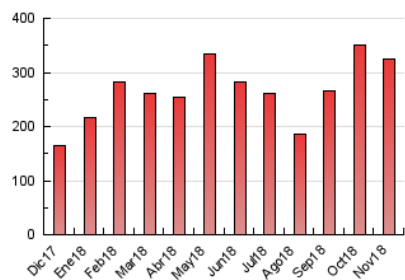

Páginas (x 1000)