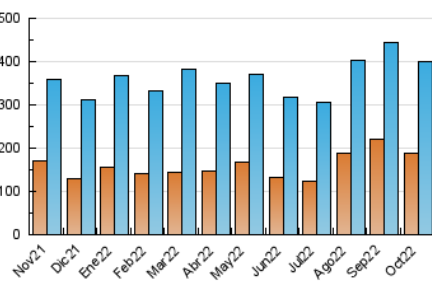

### 3. Por día del mes (Nacional e Internacional)

Día	N. únicos	Visitas	Páginas	Día	N. únicos	Visitas	Páginas	Día	N. únicos	Visitas	Páginas
1	5.120	6.594	8.777	11	9.540	12.881	17.081	21	10.328	13.841	18.620
2	12.319	15.419	18.436	12	7.064	10.157	13.307	22	8.102	9.495	11.728
3	16.352	21.135	26.881	13	7.625	11.601	16.317	23	10.164	13.277	16.197
4	14.187	17.849	22.926	14	9.604	12.780	16.852	24	13.790	18.594	24.357
5	7.916	11.342	15.930	15	8.007	9.493	11.880	25	11.555	15.603	20.217
6	8.135	11.761	16.128	16	7.153	9.839	12.625	26	11.255	14.757	19.238
7	7.776	11.135	15.162	17	7.853	12.458	17.119	27	12.194	15.901	21.074
8	8.575	10.395	12.828	18	9.386	12.951	17.522	28	14.439	17.837	22.278
9	9.776	12.528	15.323	19	10.522	14.075	18.418	29	8.345	9.849	12.255
10	10.423	15.140	19.961	20	9.744	12.991	17.359	30	6.364	8.901	11.338
								31	6.748	10.578	14.529

##### 4.1 Por día de la semana (promedio)

N. únicos / Visitas (x 100)

Páginas (x 100)

##### 4.2 Por franja horaria (promedio)

Visitas\_ (x 1000)

Páginas (x 1000)

##### 4.3 Por meses

N. únicos / Visitas (x 1000)

Páginas (x 1000)