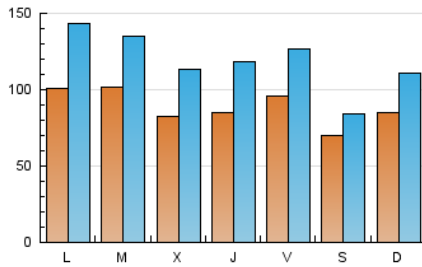

4. Gráficas (Nacional)

4.1 Por día de la semana (promedio)

N. únicos / Visitas (x 100)