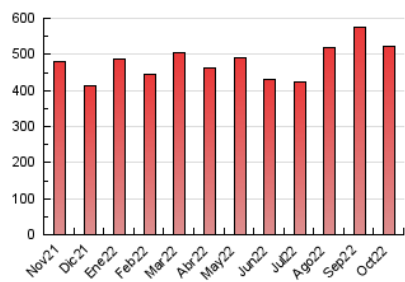

### 3. Por día del mes (Nacional e Internacional)

Día	N. únicos	Visitas	Páginas	Día	N. únicos	Visitas	Páginas	Día	N. únicos	Visitas	Páginas
1	5.120	6.594	8.777	11	9.540	12.881	17.081	21	10.328	13.841	18.620
2	12.319	15.419	18.436	12	7.064	10.157	13.307	22	8.102	9.495	11.728
3	16.352	21.135	26.881	13	7.625	11.601	16.317	23	10.164	13.277	16.197
4	14.187	17.849	22.926	14	9.604	12.780	16.852	24	13.790	18.594	24.357
5	7.916	11.342	15.930	15	8.007	9.493	11.880	25	11.555	15.603	20.217
6	8.135	11.761	16.128	16	7.153	9.839	12.625	26	11.255	14.757	19.238
7	7.776	11.135	15.162	17	7.853	12.458	17.119	27	12.194	15.901	21.074
8	8.575	10.395	12.828	18	9.386	12.951	17.522	28	14.439	17.837	22.278
9	9.776	12.528	15.323	19	10.522	14.075	18.418	29	8.345	9.849	12.255
10	10.423	15.140	19.961	20	9.744	12.991	17.359	30	6.364	8.901	11.338
								31	6.748	10.578	14.529

##### 4.1 Por día de la semana (promedio)

N. únicos / Visitas (x 100)

Páginas (x 100)

##### 4.2 Por franja horaria (promedio)

Visitas\_ (x 1000)

Páginas (x 1000)

##### 4.3 Por meses

N. únicos / Visitas (x 1000)

Páginas (x 1000)