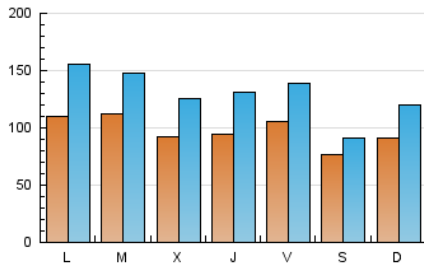

4. Gráficas (Nacional e Internacional)

4.1 Por día de la semana (promedio)

N. únicos / Visitas (x 100)