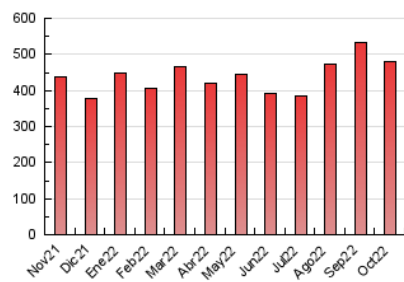

#### 3. Por día del mes (Nacional)

Día	N. únicos	Visitas	Páginas	Día	N. únicos	Visitas	Páginas	Día	N. únicos	Visitas	Páginas
1	4.532	5.890	7.977	11	8.527	11.560	15.494	21	9.368	12.621	17.081
2	11.540	14.469	17.359	12	6.210	9.074	12.007	22	7.455	8.707	10.817
3	15.418	19.831	25.211	13	6.793	10.420	14.861	23	9.484	12.395	15.138
4	13.229	16.621	21.461	14	8.628	11.553	15.369	24	12.771	17.240	22.630
5	7.128	10.269	14.625	15	7.321	8.672	10.923	25	10.560	14.197	18.558
6	7.215	10.560	14.587	16	6.462	8.898	11.526	26	10.074	13.238	17.434
7	6.951	10.070	13.851	17	6.854	11.095	15.437	27	11.047	14.412	19.272
8	7.914	9.570	11.796	18	8.413	11.691	15.961	28	13.449	16.578	20.803
9	9.141	11.681	14.284	19	9.543	12.835	16.878	29	7.665	9.048	11.165
10	9.582	13.939	18.500	20	8.785	11.805	15.836	30	5.686	8.011	10.206
								31	5.883	9.383	13.082

##### 4.1 Por día de la semana (promedio)

N. únicos / Visitas (x 100)

Páginas (x 100)

##### 4.2 Por franja horaria (promedio)

Visitas\_ (x 1000)

Páginas (x 1000)

##### 4.3 Por meses

N. únicos / Visitas (x 1000)

Páginas (x 1000)