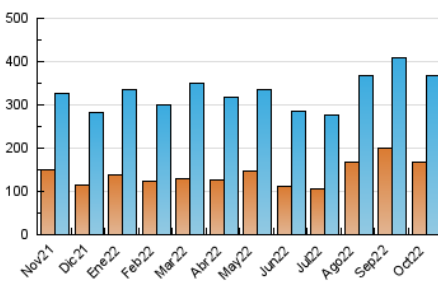

#### 3. Por día del mes (Nacional)

Día	N. únicos	Visitas	Páginas	Día	N. únicos	Visitas	Páginas	Día	N. únicos	Visitas	Páginas
1	4.532	5.890	7.977	11	8.527	11.560	15.494	21	9.368	12.621	17.081
2	11.540	14.469	17.359	12	6.210	9.074	12.007	22	7.455	8.707	10.817
3	15.418	19.831	25.211	13	6.793	10.420	14.861	23	9.484	12.395	15.138
4	13.229	16.621	21.461	14	8.628	11.553	15.369	24	12.771	17.240	22.630
5	7.128	10.269	14.625	15	7.321	8.672	10.923	25	10.560	14.197	18.558
6	7.215	10.560	14.587	16	6.462	8.898	11.526	26	10.074	13.238	17.434
7	6.951	10.070	13.851	17	6.854	11.095	15.437	27	11.047	14.412	19.272
8	7.914	9.570	11.796	18	8.413	11.691	15.961	28	13.449	16.578	20.803
9	9.141	11.681	14.284	19	9.543	12.835	16.878	29	7.665	9.048	11.165
10	9.582	13.939	18.500	20	8.785	11.805	15.836	30	5.686	8.011	10.206
								31	5.883	9.383	13.082

##### 4.1 Por día de la semana (promedio)

N. únicos / Visitas (x 100)

Páginas (x 100)

##### 4.2 Por franja horaria (promedio)

Visitas\_ (x 1000)

Páginas (x 1000)

##### 4.3 Por meses

N. únicos / Visitas (x 1000)

Páginas (x 1000)